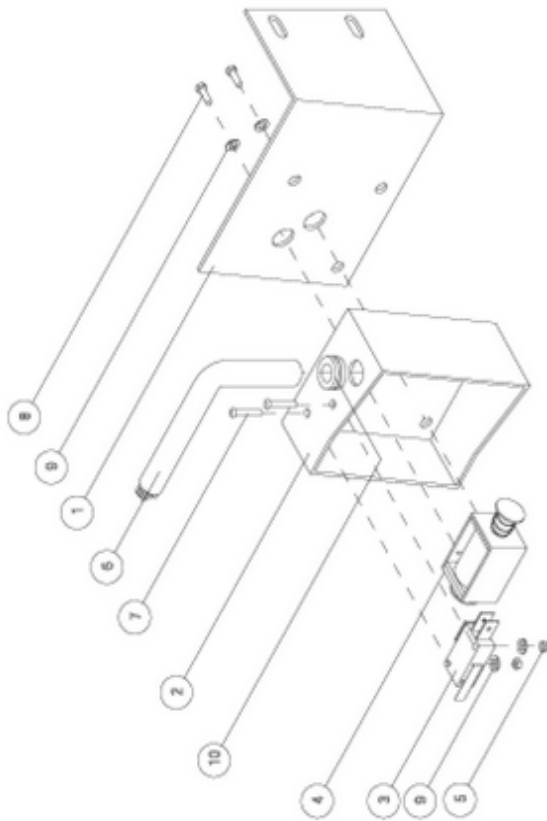

Page 3216 - Door,locking,assy,SO-40a

<i>ITEM</i>	<i>PART NUMBER</i>	<i>DESCRIPTION</i>	<i>REMARKS</i>
03	1602709-SP	Switch,micro	
04	1860671-SP	Solenoid,Door,Switch,SO40/SX40	
	1803340-SP	Door,locking,assy,S-35a	pos.1-10