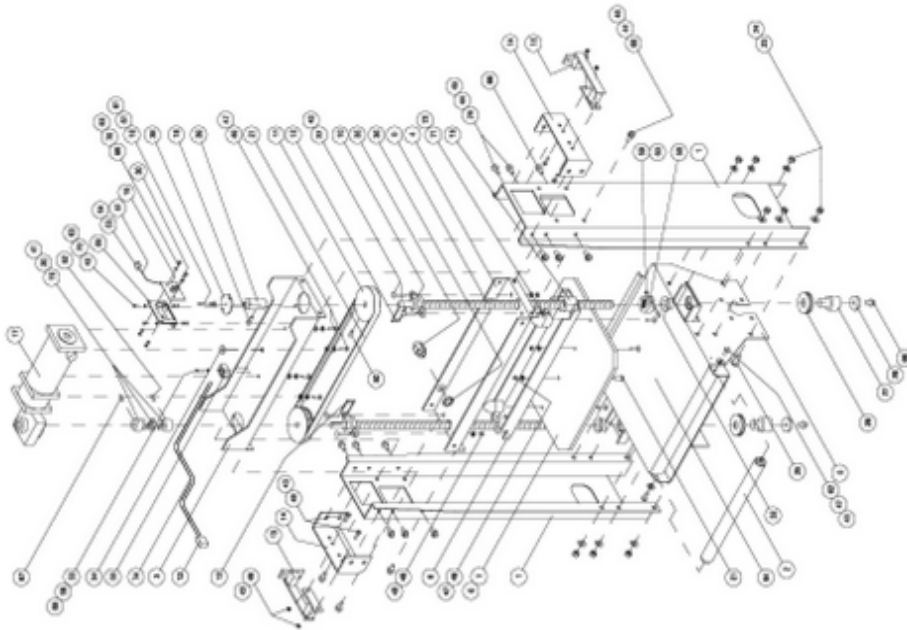

Page 3222 - Shakeframe,assy,SO-40a

<i>ITEM</i>	<i>PART NUMBER</i>	<i>DESCRIPTION</i>	<i>REMARKS</i>
02	1803776-SP	Roller,underplate,SO-40a	
06	1803885-SP	Channel,clamp plate,SO-40a	
07	1803940-SP	Plate,top,S-35a,incl.rubber	
	1622011-SP	Topplate,large,incl.rubber	
08	1622031-SP	Top plate,lrg,rub,(400*360*6)	
09	1803692-SP	Leadscrew,set,S35a,2pcs	pos.9,10,13,22,26-29 ,32,43,46,48,58,59&6 3
13	1803691-SP	Nut,topplate	
15	5107009-SP	Rod,swivel,set,ROSTA,blue,2pcs	pos.15,43,46,49(2x)
17	5103142-SP	Motor/gear,unit,RAE,1/8HP	pos.17,instr.+plate
	23364-SP	Motor/gear,unit,RAE,short,1/8H	
18	1850121-SP	Screw M4x12 so,hex,set 100pcs	
20	1860409-SP	Coupling,gearbox,SO-40a/S35	
21	1860407-SP	Belt,timing,420L	
23	1850286-SP	Washer M10 DIN125A set 100pcs	
35	1621130-SP	Strain,relief,PG13.5, 1000 PCS	
36	1621120-SP	Nut,strain,relief,PG,1000 PCS	
45	1850261-SP	NutM8,nyloc,hex,din985,set10pc	
53	1172090-SP	conn-3-pin,ventilator/jumper	
58	1803712-SP	Nut,lock split SO-40 set 2pcs	pos.58,59,63
60	1850113-SP	washer M4x12 DIN522 set 100pcs	
	1803940-SP	Plate,top,S-35a,incl.rubber	pos.7,8
	1860714-SP	Coupling,assy,S-35a,Euro	pos.19,20,41,52,67
	1621422-SP	Opto coupler,disk,Page 3222	pos.18,38,60,61
	5103174-SP	Opto-coupler,incl. bracket	pos.16,30,51,53,54,56
	1860739-SP	Set,anti-clamp,2pcs,SO-40a/S35	pos.71,72