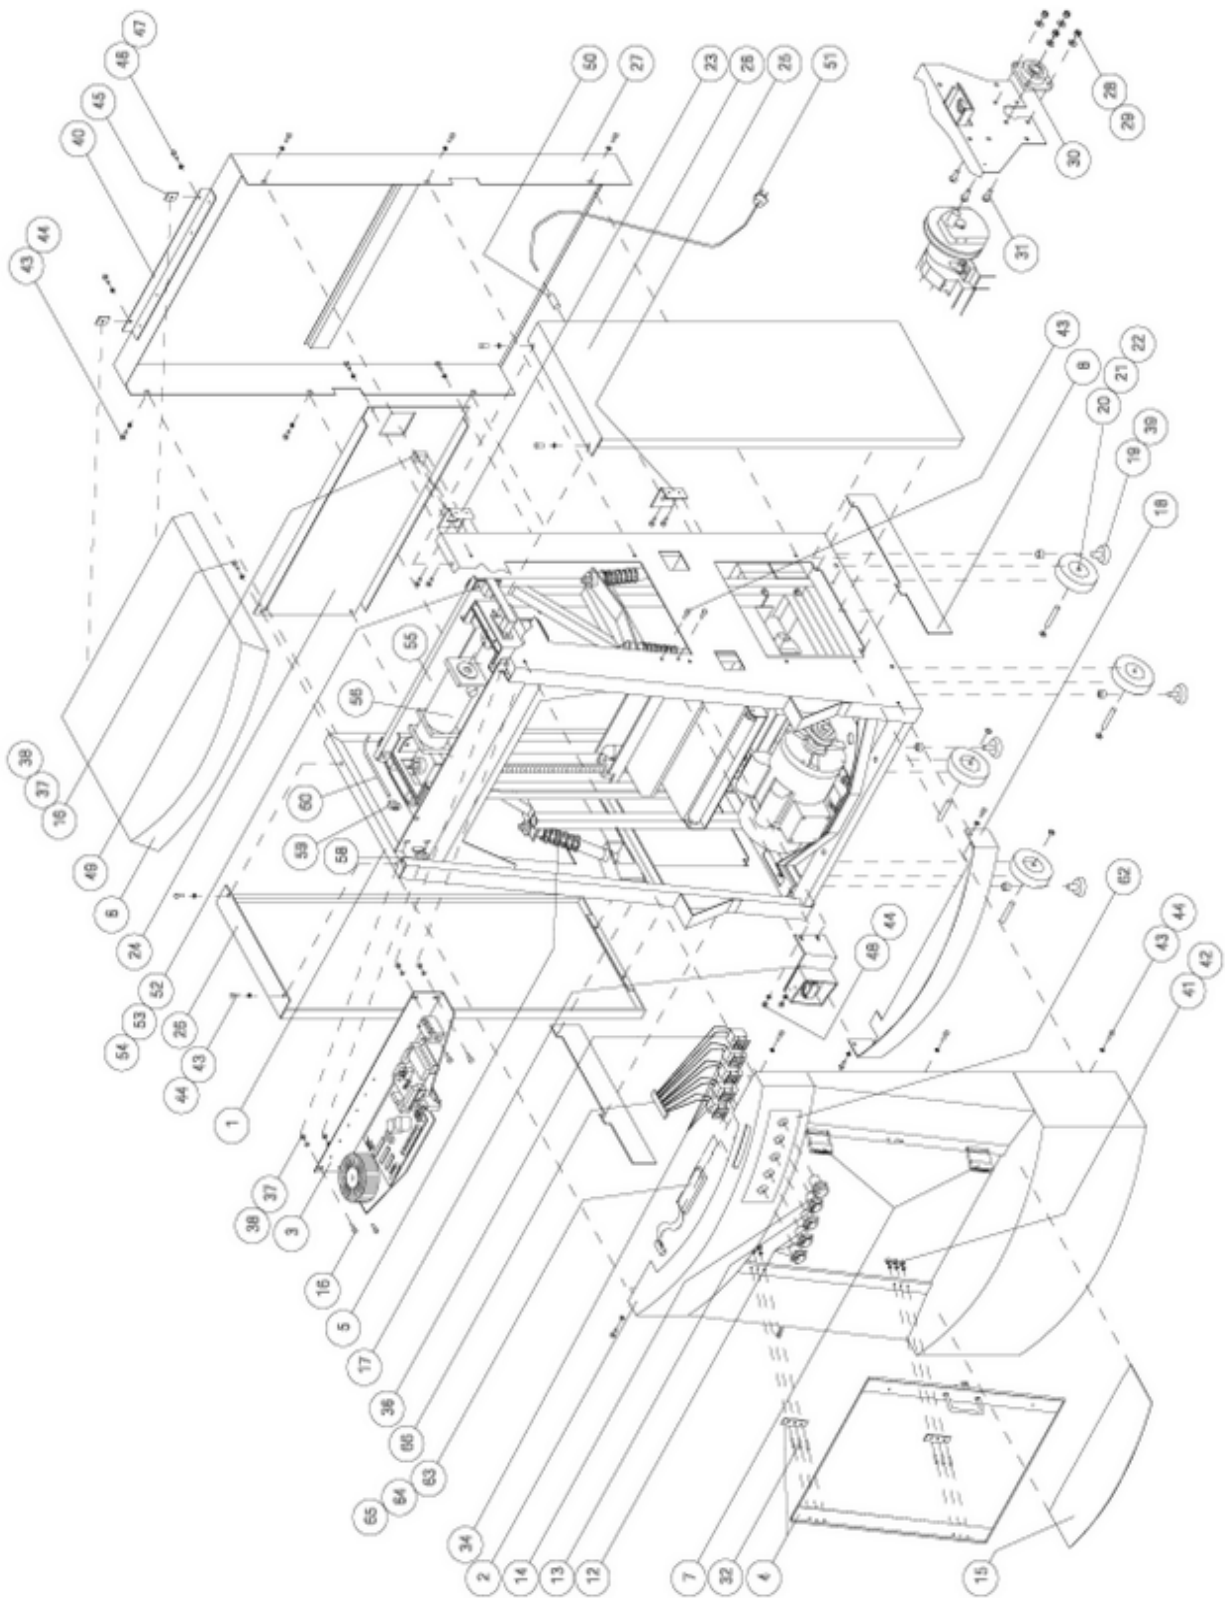

Page 3211 - Frame,assy,SO-40a

<i>ITEM</i>	<i>PART NUMBER</i>	<i>DESCRIPTION</i>	<i>REMARKS</i>
04	1803339-SP	Door assy,fr,SO-40/30-S35/28	Page 3213
05	5109300-SP	Superstrut assy,5G/SO-40	Page 3212
06	1802438-SP	Cover,top,assy,S-35/S28	
07	1860312-SP	Magnet,door,SO-40/30/10-S35/28	
12	2316100-SP	Button,green,D1Y1G	
13	1860271-SP	red button	
14	1862235-SP	Emergency, switch SO300/40/400	
15	1802472-SP	Plate,fr,sst,SO-40/30-S35a/28	
17	1803340-SP	Door,locking,assy,S-35a	Page 3216
18	1803139-SP	Skirt assy,fr,SO-40a/30-S35/28	
19	1601653-SP	Foot,plastic,set,4 pcs	
21	1860277-SP	Wheel,nylon+bolt's&nut's,4pcs	
26	1802416-SP	Panel,r/l,S-35a/S-28m	
29	1850261-SP	NutM8,nyloc,hex,din985,set10pc	
30	1602121-SP	Bearing,UCF 204 D1	
36	1862403-SP	Switch,on/off,SO300/40/400	
41	1850055-SP	washer M3 DIN127 set 100pcs	
42	1850057-SP	Nut M3 cap DIN1587 set 100pcs	
45	1601475-SP	Nut,plate,M4 set25 pcs	
47	1850110-SP	washer M4 DIN125A set 100 pcs	
49	1170073-SP	Switch on/off, green 16A	
50	1601617-SP	strain relief,KB-2	
58	1621120-SP	Nut,strain,relief,PG, 1000 PCS	
59	1621130-SP	Strain,relief,PG13.5, 1000 PCS	
60	1621350-SP	Tube,1 rol 50M,5G,USA ONLY	
63	1860631-SP	Displ,LCD,w/cable&cover,S-35a	
66	1860674-SP	Connector,4-polig,male,crimp