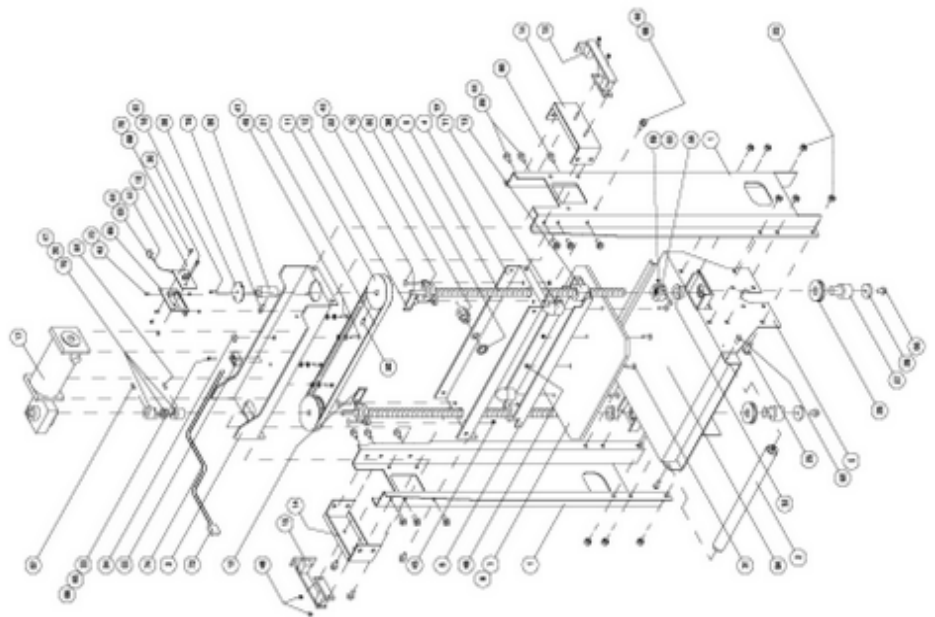

Page 3222 - Shakeframe,assy,SO-40a

<i>ITEM</i>	<i>PART NUMBER</i>	<i>DESCRIPTION</i>	<i>REMARKS</i>
02	1803776-SP	Roller,underplate,SO-40a	
06	1803885-SP	Channel,clamp plate,SO-40a	
07	1803940-SP	Plate,top,S-35a,incl.rubber	
	1622011-SP	Topplate,large,incl.rubber	
08	1622031-SP	Top plate,lrg,rub,(400*360*6)	
09	1803692-SP	Leadscrew,set,S35a,2pcs	pos.9,10,13,22,26-29 ,32,43,46,48,58,59&6 3
13	1803691-SP	Nut,topplate	
15	5107009-SP	Rod,swivel,set,ROSTA,blue,2pcs	pos.15,43,46,49(2x)
17	5103142-SP	Motor/gear,unit,RAE,1/8HP	pos.17,instr.+plate
	23364-SP	Motor/gear,unit,RAE,short,1/8H	
18	1850121-SP	Screw M4x12 so,hex,set 100pcs	
20	1860409-SP	Coupling,gearbox,SO-40a/S35	
21	1860407-SP	Belt,timing,420L	
23	1850286-SP	Washer M10 DIN125A set 100pcs	
35	1621130-SP	Strain,relief,PG13.5, 1000 PCS	
36	1621120-SP	Nut,strain,relief,PG,1000 PCS	
45	1850261-SP	NutM8,nyloc,hex,din985,set10pc	
53	1172090-SP	conn-3-pin,ventilator/jumper	
58	1803712-SP	Nut,lock split SO-40 set 2pcs	pos.58,59,63
60	1850113-SP	washer M4x12 DIN522 set 100pcs	
	1803940-SP	Plate,top,S-35a,incl.rubber	pos.7,8
	1860714-SP	Coupling,assy,S-35a,Euro	pos.19,20,41,52,67
	1621422-SP	Opto coupler,disk,Page 3222	pos.18,38,60,61
	5103174-SP	Opto-coupler,incl. bracket	pos.16,30,51,53,54,56
	1860739-SP	Set,anti-clamp,2pcs,SO-40a/S35	pos.71,72