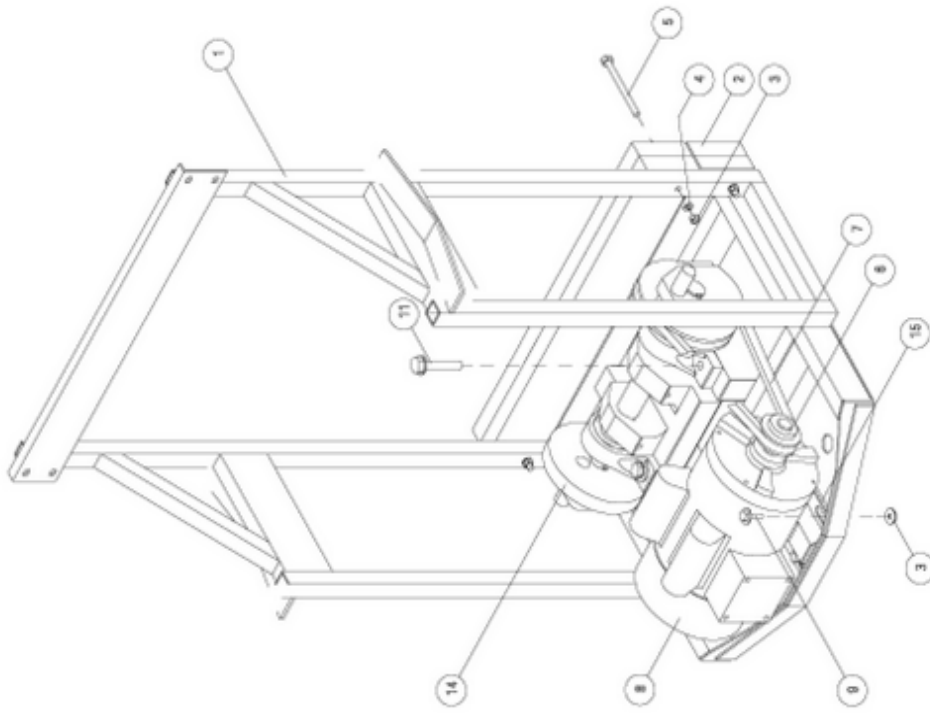

Page 3231 - Inner,frame,assy,SO-40a

<i>ITEM</i>	<i>PART NUMBER</i>	<i>DESCRIPTION</i>	<i>REMARKS</i>
03	1850261-SP	NutM8,nyloc,hex,din985,set10pc	
06	1663319-SP	Pulley SPA56,f61.6,BAEL,BAS,5G	
	5308207-SP	Pulley SPA66,f71.6,5G-Euro	
07	5108405-SP	Belt,V-belt,gates,4L330,mtr,5G	
08	1602641-SP	Motor,750W,220V/50Hz,1PHS	pos.8-15
	1630063-SP	Motor,750W,220V/60Hz	pos.8-15
14	1807389-SP	Crankshaft,assy,SO-40/30/20