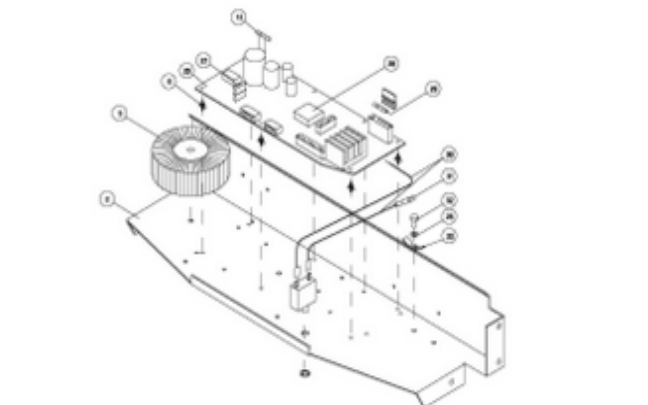

Page 3214 - Powerunit,assy,SO-40a

<i>ITEM</i>	<i>PART NUMBER</i>	<i>DESCRIPTION</i>	<i>REMARKS</i>
01	1861022-SP	PCB,5G,SMD	
03	1860344-SP	Transformer,225VA,2x18V,220V	
08	1610540-SP	Relay,shake motor,G5D-2243T	
09	4000048-SP	Circuit breaker,10 amp	
12	1175210-SP	Fuse,6.3 Amp,set,10pcs	
16	1860259-SP	Holder,fuse,503S	
18	1860426-SP	Kit,spareparts,PCB,term.,S-35a	
24	1860699-SP	E-prom,S-35a,Euro	
26	1860707-SP	Board,A,Clamp SO40a,w/o Proc	
27	1860343-SP	Fuse,5A,autom.,S-35a,set,1-pcs	
28	1860733-SP	Processor,SO-40/35	
29	1860745-SP	Fuse,3.15A,T,autom.,set,10pcs	
	MODSET_S35-SP	MODIFYSET 1 POWERBOARD S35	
	MODPOT_S35-SP	MODIFYSET 2 POTMETER_BOARD S35	pos.17 & 23
	1860746-SP	PCB,A,clamp,S-35a/40,with proc	pos.26 & 28
	1861028-SP	PCB,autocl,S-35a,with proc POT	
	1862525-SP	Relay,for,shakerboard,1860707