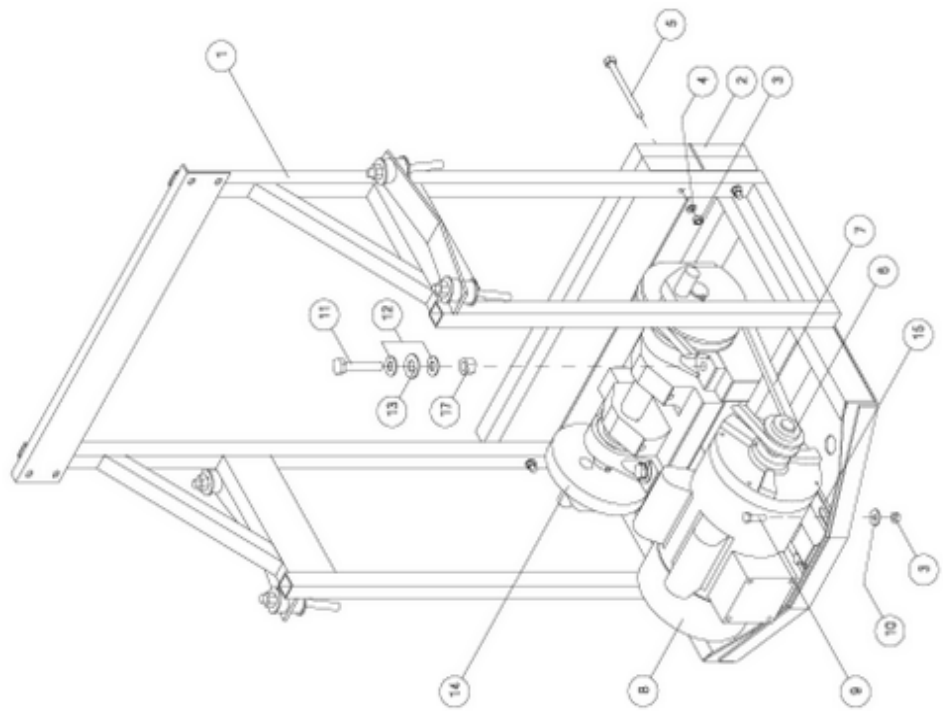

Page 3231 - Inner,frame,assy,SO-40a

<i>ITEM</i>	<i>PART NUMBER</i>	<i>DESCRIPTION</i>	<i>REMARKS</i>
03	1850261-SP	NutM8,nyloc,hex,din985,set10pc	
06	1663319-SP	Pulley SPA56,f61.6,BAEL,BAS,5G	
	5308207-SP	Pulley SPA66,f71.6,5G-Euro	
07	5108405-SP	Belt,V-belt,gates,4L330,mtr,5G	
08	1602641-SP	Motor,750W,220V/50Hz,1PHS	pos.8-15
	1630063-SP	Motor,750W,220V/60Hz	pos.8-15
14	1807389-SP	Crankshaft,assy,SO-40/30/20