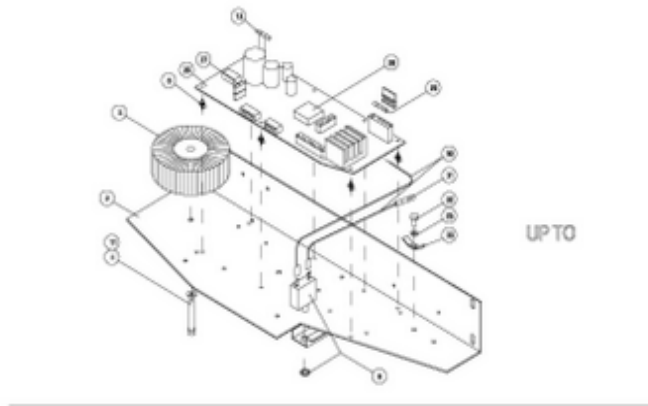

Page 3214 - Powerunit,assy,SO-40a

<i>ITEM</i>	<i>PART NUMBER</i>	<i>DESCRIPTION</i>	<i>REMARKS</i>
01	1861022-SP	PCB,5G,SMD	
03	1860344-SP	Transformer,225VA,2x18V,220V	
08	1610540-SP	Relay,shake motor,G5D-2243T	
09	4000048-SP	Circuit breaker,10 amp	
12	1175210-SP	Fuse,6.3 Amp,set,10pcs	
16	1860259-SP	Holder,fuse,503S	
18	1860426-SP	Kit,spareparts,PCB,term.,S-35a	
24	1860699-SP	E-prom,S-35a,Euro	
26	1860707-SP	Board,A,Clamp SO40a,w/o Proc	
27	1860343-SP	Fuse,5A,autom.,S-35a,set,1-pcs	
28	1860733-SP	Processor,SO-40/35	
29	1860745-SP	Fuse,3.15A,T,autom.,set,10pcs	
	MODSET_S35-SP	MODIFYSET 1 POWERBOARD S35	
	MODPOT_S35-SP	MODIFYSET 2 POTMETER_BOARD S35	pos.17 & 23
	1860746-SP	PCB,A,clamp,S-35a/40,with proc	pos.26 & 28
	1861028-SP	PCB,autocl,S-35a,with proc POT	
	1862525-SP	Relay,for,shakerboard,1860707