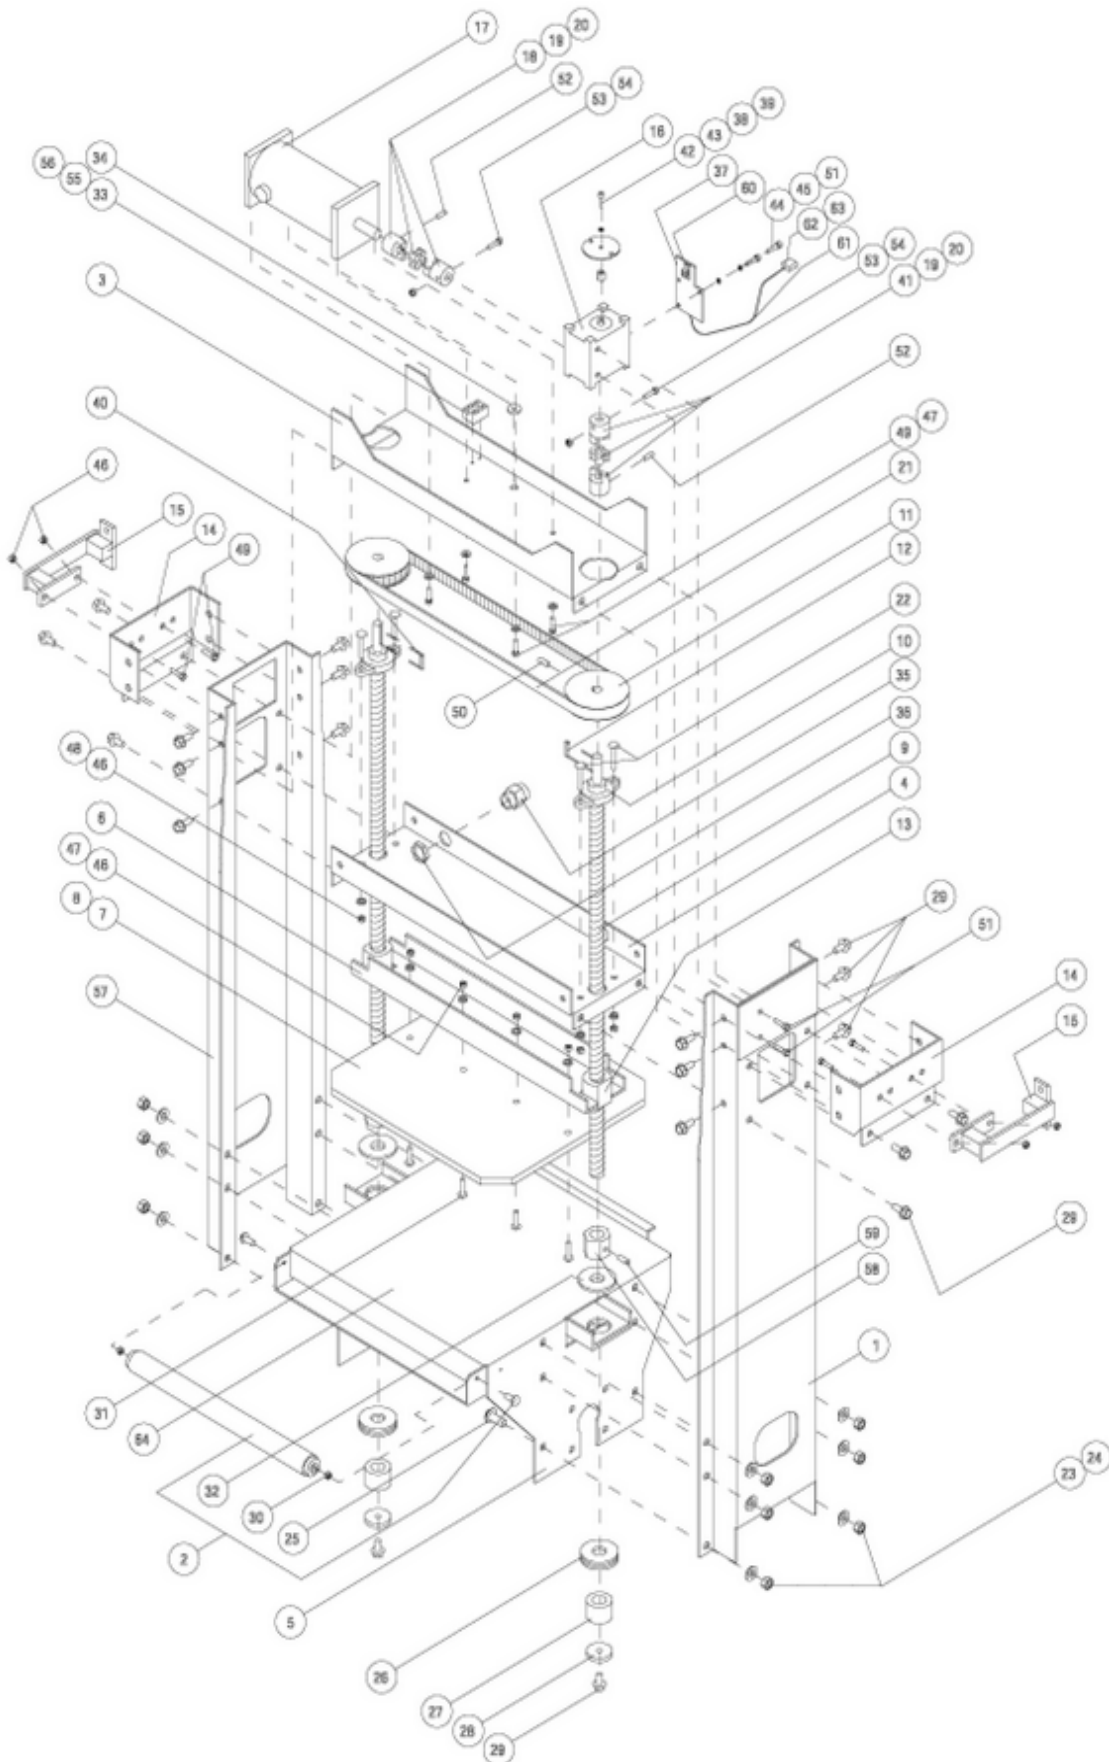

# Page 3220 - Shakeframe,assy(upto 03-97),SO-40a

<i>ITEM</i>	<i>PART NUMBER</i>	<i>DESCRIPTION</i>	<i>REMARKS</i>
02	5103153-SP	Roller,plastic,1.18 OD,S-35a	
	1622031-SP	Top plate,lrg,rub,(400*360*6)	
10	5103111-SP	Bearing,leadscrew,S-35a,2pcs	
13	5103145-SP	Nut,lead screw,S-35a	
15	5107009-SP	Rod,swivel,set,ROSTA,blue,2pcs	
16	5107007-SP	Gearbox, only, 5G/BAEL	
17	5108401-SP	Motor,DC,dayton,#8N568	
21	1860407-SP	Belt,timing,420L	
35	1621130-SP	Strain,relief,PG13.5, 1000 PCS	
36	1621120-SP	Nut,strain,relief,PG,100 PCS	
47	4000002-SP	Washer,lock,1/4,split,100pcs	
59	4000176-SP	Pin,roll,1/4 x 1-1/4,split100pcs	
63	1172090-SP	conn,3-pins,ventilator/jumper	
	5103160-SP	Leadscrew,set,ASM,S-35a,2pcs	
	1803940-SP	Plate,top,S-35a,Incl.rubber	pos.7-8
	1621420-SP	Opto coupler,disk,Pag1621/3220	pos.38,39,42 & 43
	5103174-SP	Opto-coupler,Incl. bracket	pos. 37,60,63
	1622011-SP	Topplate,large,incl.rubber	
	5107000-SP	Coupl,compl,assy(DCmot-Gearbx)	pos.18-20 & 52-54
	5107001-SP	Coupl,compl,assy,Gearb-leadscre	pos.19,20,41 & 52-54

**Page 3221 - Shakeframe,assy(upto 02-98),SO-40a**

<i>ITEM PART NUMBER DESCRIPTION</i>			<i>REMARKS</i>
02	5103153-SP	Roller,plastic,1.18 OD,S-35a	
07	1803940-SP	Plate,top,S-35a,incl.rubber	pos.7,8
	1622011-SP	Topplate,large,incl.rubber	
	1622031-SP	Top plate,lrg,rub,(400*360*6)	
13	5103145-SP	Nut,lead screw,S-35a	
15	5107009-SP	Rod,swivel,set,ROSTA,blue,2pcs	pos.15,46,49
16	5103174-SP	Opto-coupler,incl. bracket	pos.16,65
17	5103142-SP	Motor/gear,unit,RAE,1/8HP	pos.17,instruction & plate
	23364-SP	Motor/gear,unit,RAE,short,1/8H	
18	4000002-SP	Washer,lock,1/4,split,100pcs	
21	1860407-SP	Belt,timing,420L	
35	1621130-SP	Strain,relief,PG13.5, 1000 PCS	
36	1621120-SP	Nut,strain,relief,PG,1000 PCS	
59	4000176-SP	Pin,roll,1/4 x 1-1/4,split100pcs	
	5103160-SP	Leadscrew,set,ASM,S-35a,2pcs	pos.9,10,13,16-29,46,48,58,59(3x)
	1621421-SP	Opto coupler,disk,US,Page 3221	pos.38,42 & 43
	5107001-SP	Coupl,compl,assy,Gearb-leadschr	pos.19,20,41,52-54