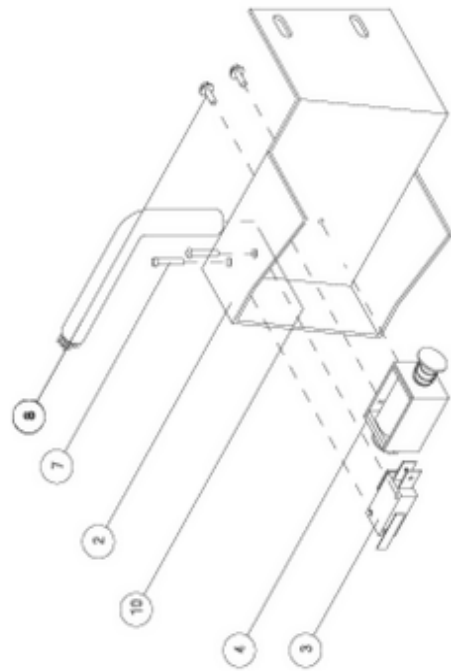

Page 3216 - Door,locking,assy,SO-40a

<i>ITEM</i>	<i>PART NUMBER</i>	<i>DESCRIPTION</i>	<i>REMARKS</i>
03	1602709-SP	Switch,micro	
04	1860671-SP	Solenoid,Door,Switch,SO40/SX40	
	1803340-SP	Door,locking,assy,S-35a	pos.1-10