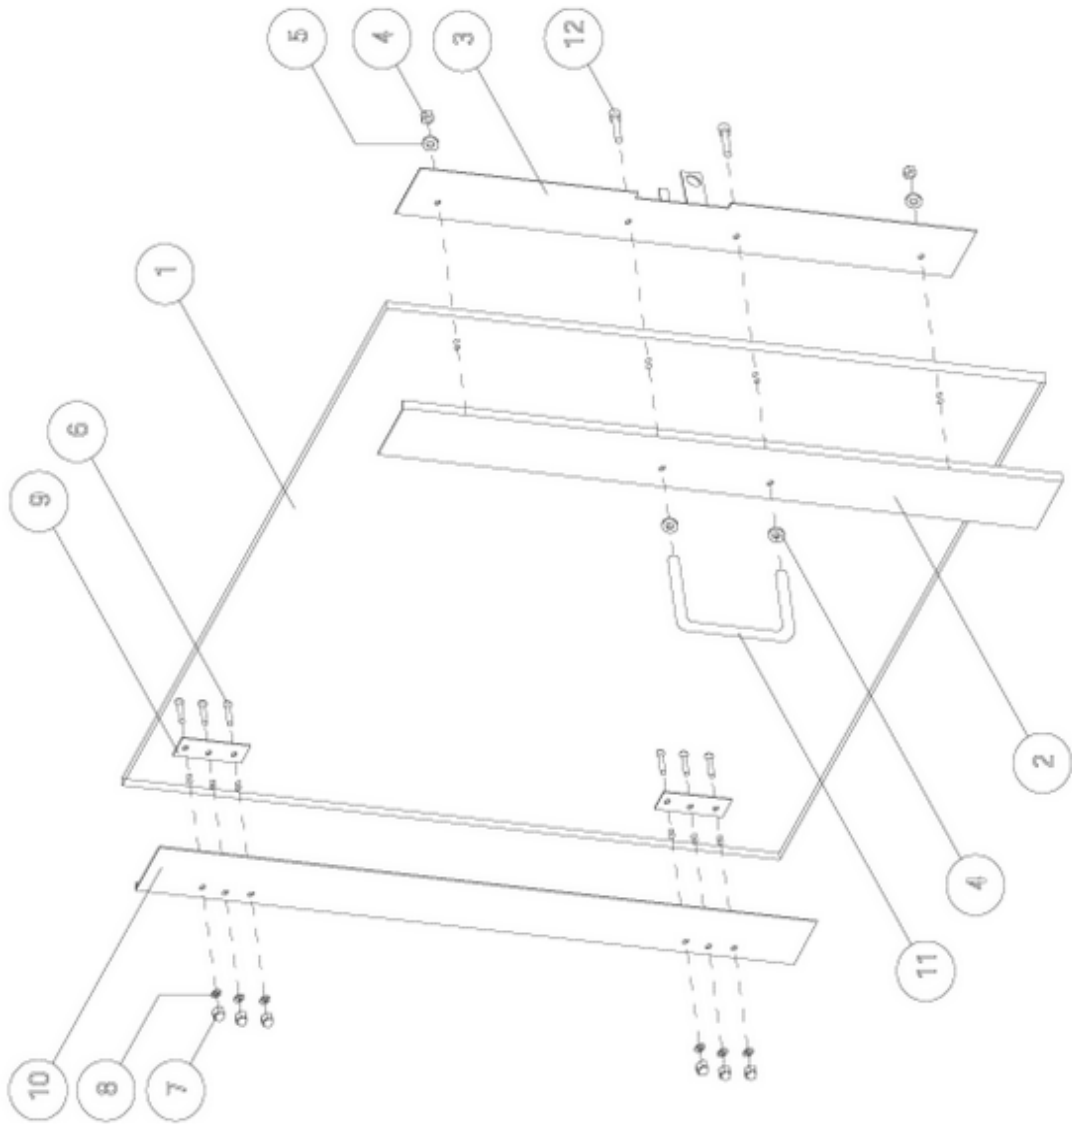

# Page 3211 - Frame,assy,SO-40a

<i>ITEM</i>	<i>PART NUMBER</i>	<i>DESCRIPTION</i>	<i>REMARKS</i>
04	1803339-SP	Door assy,fr,SO-40/30-S35/28	Page 3213
05	5109300-SP	Superstrut assy,5G/SO-40	Page 3212
06	1802438-SP	Cover,top,assy,S-35/S28	
07	1860312-SP	Magnet,door,SO-40/30/10-S35/28	
12	2316100-SP	Button,green,D1Y1G	
13	1860271-SP	red button	
14	1862235-SP	Emergency, switch SO300/40/400	
15	1802472-SP	Plate,fr,sst,SO-40/30-S35a/28	
17	1803340-SP	Door,locking,assy,S-35a	Page 3216
18	1803139-SP	Skirt assy,fr,SO-40a/30-S35/28	
19	1601653-SP	Foot,plastic,set,4 pcs	
21	1860277-SP	Wheel,nylon+bolt's&nut's,4pcs	
26	1802416-SP	Panel,r/l,S-35a/S-28m	
29	1850261-SP	NutM8,nyloc,hex,din985,set10pc	
30	1602121-SP	Bearing,UCF 204 D1	
36	1862403-SP	Switch,on/off,SO300/40/400	
41	1850055-SP	washer M3 DIN127 set 100pcs	
42	1850057-SP	Nut M3 cap DIN1587 set 100pcs	
45	1601475-SP	Nut,plate,M4 set25 pcs	
47	1850110-SP	washer M4 DIN125A set 100 pcs	
49	1170073-SP	Switch on/off, green 16A	
50	1601617-SP	strain relief,KB-2	
58	1621120-SP	Nut,strain,relief,PG, 1000 PCS	
59	1621130-SP	Strain,relief,PG13.5, 1000 PCS	
60	1621350-SP	Tube,1 rol 50M,5G,USA ONLY	
63	1860631-SP	Displ,LCD,w/cable&cover,S-35a	
66	1860674-SP	Connector,4-polig,male,crimp	

# Page 3212 - Superstrut,assy,SO-40a

---

<i>ITEM</i>	<i>PART NUMBER</i>	<i>DESCRIPTION</i>	<i>REMARKS</i>
07	5109202-SP	Grommet, strut, 5G, set, 16pcs	
	5109300-SP	Superstrut assy, 5G/SO-40	pos. 1-8

---

# Page 3213 - Frontdoor assy,SO-40a

<i>ITEM</i>	<i>PART NUMBER</i>	<i>DESCRIPTION</i>	<i>REMARKS</i>
05	1850110-SP	washer M4 DIN125A set 100 pcs	
06	1850049-SP	Screw,M3x12,DIN963 set 100pcs	
07	1850057-SP	Nut M3 cap DIN1587 set 100pcs	
08	1850055-SP	washer M3 DIN127 set 100pcs	
11	1602794-SP	Handle,door,SX-40a,set	
12	1850099-SP	screw M4x16 DIN912 set 100pcs	
	5305103-SP	Hinge set,front door,5G	pos.6(3x),7(3x),8(3x), 9
	1803339-SP	Door assy,fr,SO-40/30-S35/28	pos.1-12