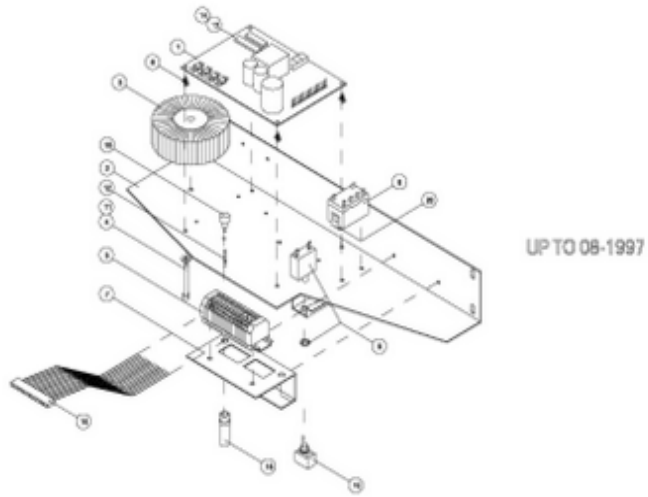

Page 3214 - Powerunit,assy,SO-40a

<i>ITEM</i>	<i>PART NUMBER</i>	<i>DESCRIPTION</i>	<i>REMARKS</i>
01	1861022-SP	PCB,5G,SMD	
03	1860344-SP	Transformer,225VA,2x18V,220V	
08	1610540-SP	Relay,shake motor,G5D-2243T	
09	4000048-SP	Circuit breaker,10 amp	
12	1175210-SP	Fuse,6.3 Amp,set,10pcs	
16	1860259-SP	Holder,fuse,503S	
18	1860426-SP	Kit,spareparts,PCB,term.,S-35a	
24	1860699-SP	E-prom,S-35a,Euro	
26	1860707-SP	Board,A,Clamp SO40a,w/o Proc	
27	1860343-SP	Fuse,5A,autom.,S-35a,set,1-pcs	
28	1860733-SP	Processor,SO-40/35	
29	1860745-SP	Fuse,3.15A,T,autom.,set,10pcs	
	MODSET_S35-SP	MODIFYSET 1 POWERBOARD S35	
	MODPOT_S35-SP	MODIFYSET 2 POTMETER_BOARD S35	pos.17 & 23
	1860746-SP	PCB,A,clamp,S-35a/40,with proc	pos.26 & 28
	1861028-SP	PCB,autocl,S-35a,with proc POT	
	1862525-SP	Relay,for,shakerboard,1860707