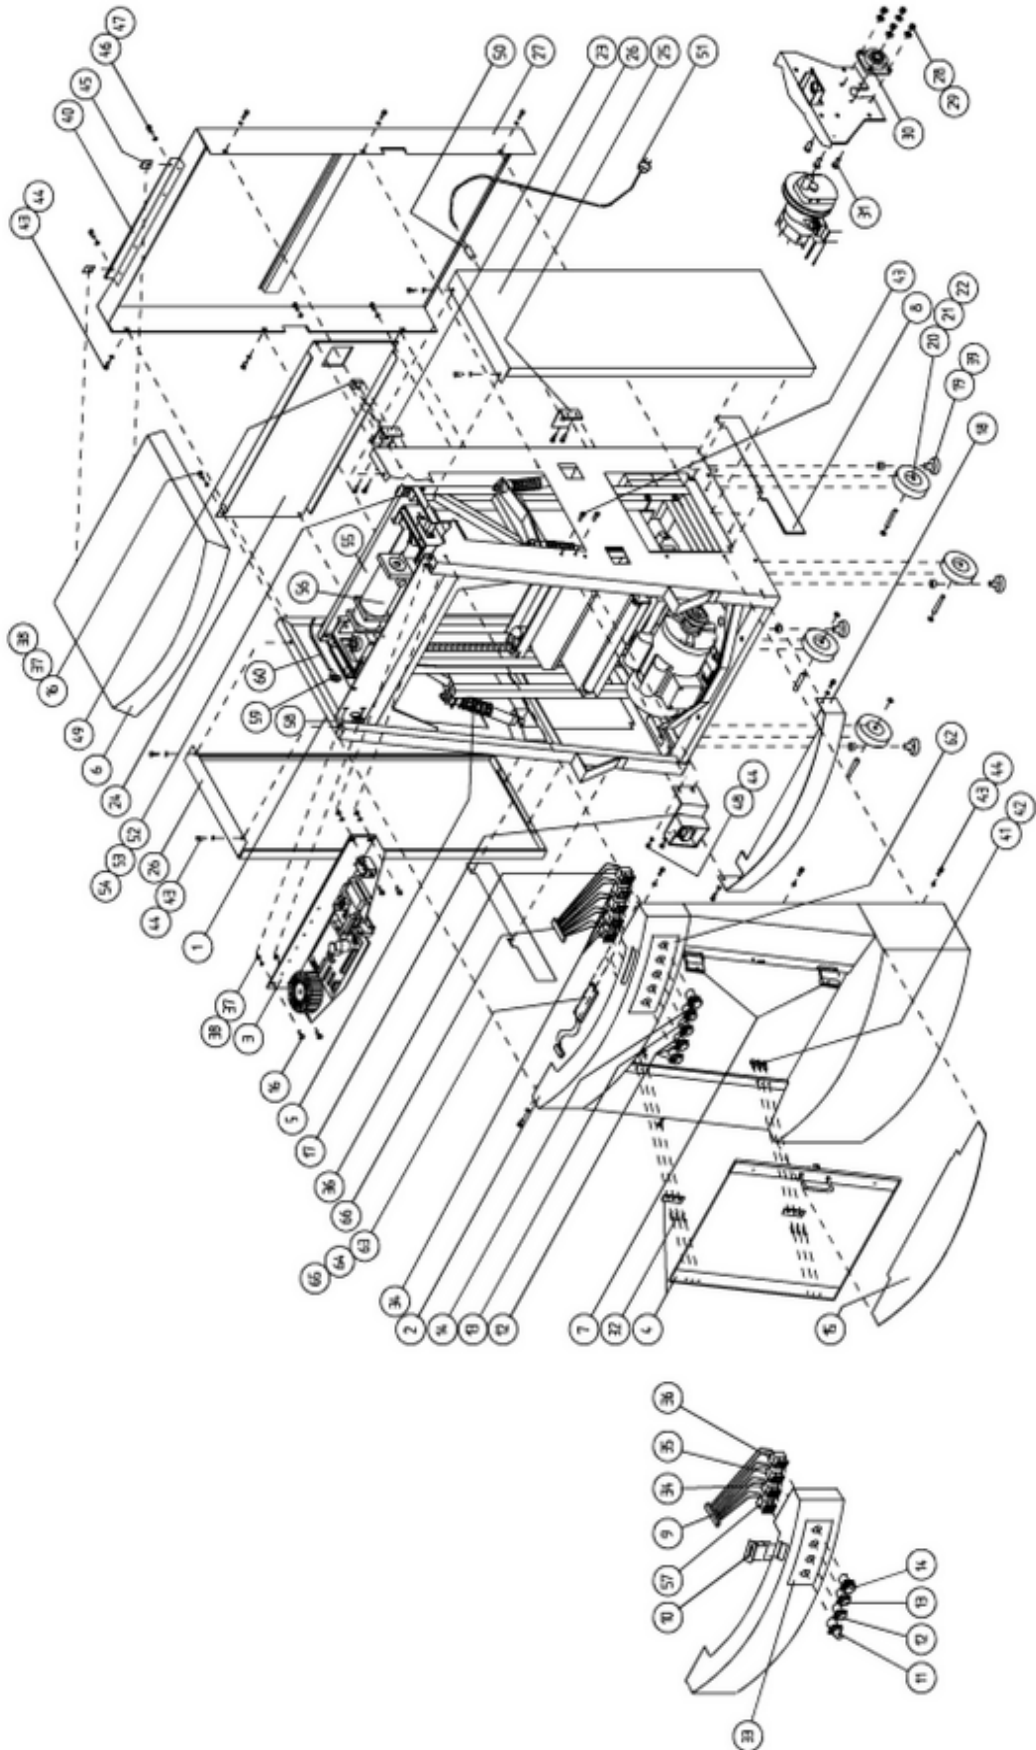

## Page 3210 - Frame,assy(up to 02-98),SO-40a

<i>ITEM</i>	<i>PART NUMBER</i>	<i>DESCRIPTION</i>	<i>REMARKS</i>
04	1803339-SP	Door assy,fr,SO-40/30-S35/28	Page 3213
05	5109300-SP	Superstrut.assy.5G/SO-40	Page 3212
06	1802438-SP	Cover,top,assy,S35/S28	
07	1860312-SP	Magnet,door,SO-40/30/10-S35/28	
10	1610480-SP	Counter,hour	
11	1602549-SP	Holder,pot.assy.w/knob 0-3 min	
12	2316100-SP	Button,green,D1Y1G	
13	1860271-SP	red button	
14	1862235-SP	Emergency, switch SO300/40/400	
15	1802472-SP	Plate,fr,sst,SO-40/30-S35a/28	
17	1803340-SP	Door,locking,assy,S-35a	Page 3216
18	1803139-SP	Skirt assy,fr,SO-40a/30-S35/28	
19	1601653-SP	Foot,plastic,set,4 pcs	pos.19-39
21	1860277-SP	Wheel,nylon+bolt's&nut's,4pcs	
26	1802416-SP	Panel,r/l,S-35a/S-28m	
29	1850261-SP	NutM8,nyloc,hex,din985,set10pc	
30	5106017-SP	Bearing,flange,5G	
32	1850049-SP	screw M3x12 DIN963 set 100pcs	
35	1610182-SP	Switch,mech,w.lamph,DA11+DFSN	
36	1862403-SP	Switch,on/off,SO300/40/400	
41	1850055-SP	washer M3 DIN127 set 100pcs	
42	1850057-SP	Nut M3 cap DIN1587 set 100pcs	
45	1601475-SP	Nut,plate,M4 set25 pcs	
47	1850110-SP	washer M4 DIN125A set 100 pcs	
49	1170073-SP	Switch,on/off,green,16A	
50	1601617-SP	strain relief,KB-2	
57	1860351-SP	timer pot	
58	1621120-SP	Nut,strain,relief,PG,1000 PCS	
59	1621130-SP	Strain,relief,PG13.5, 1000 PCS	
60	1621350-SP	Tube,1 rol 50M,5G,USA ONLY	
66	1860674-SP	Connector,4-polig,male,crimp	
	1860631-SP	Displ,LCD,w/cable&cover,S-35a	pos.63-64
	1602702-SP	Holder,pot.,assy,w,knob,0-5	