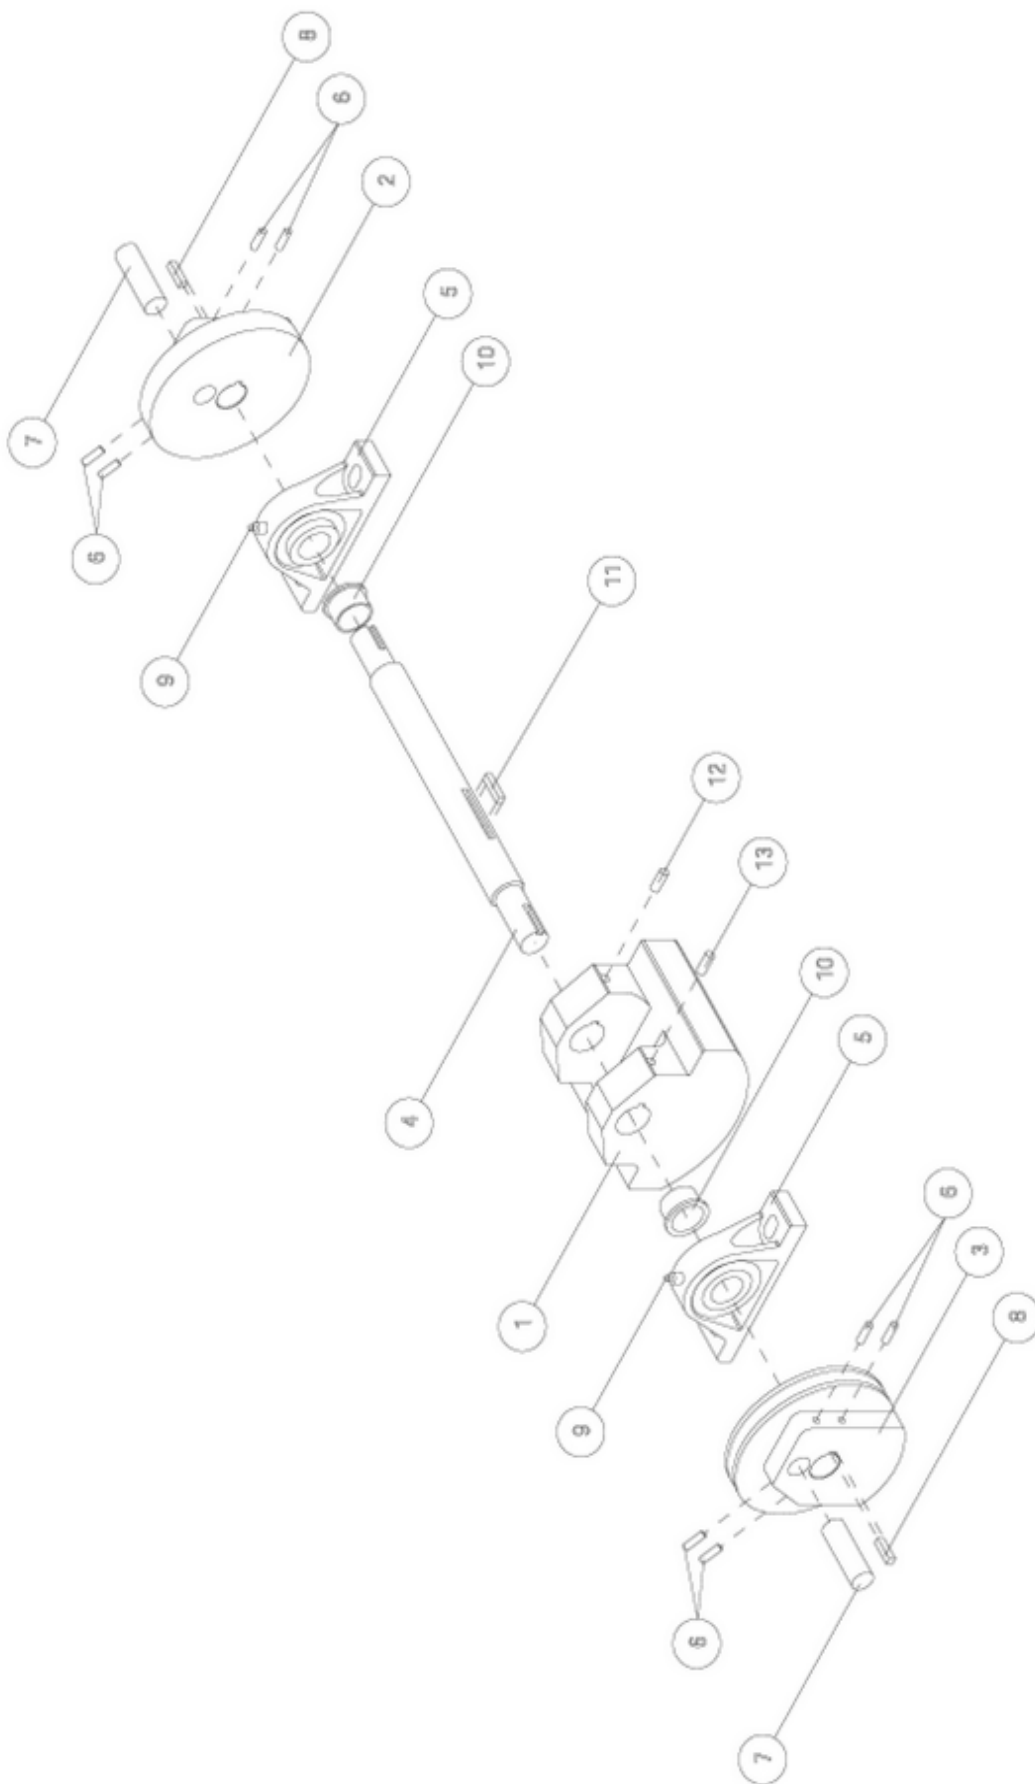

Page 3236 - Crankshaft,assy,SO-40a

<i>ITEM</i>	<i>PART NUMBER</i>	<i>DESCRIPTION</i>	<i>REMARKS</i>
05	1602557-SP	Bearing,PASEY30,set,2pcs	pos.5(2x),9(2x)
10	1602810-SP	Bushing,cranksh(GB42whi)set2pc	
12	1850252-SP	Screw.M8x20.DIN916 set 25 pcs	
	1807389-SP	Crankshaft,assy,SO-40/30/20