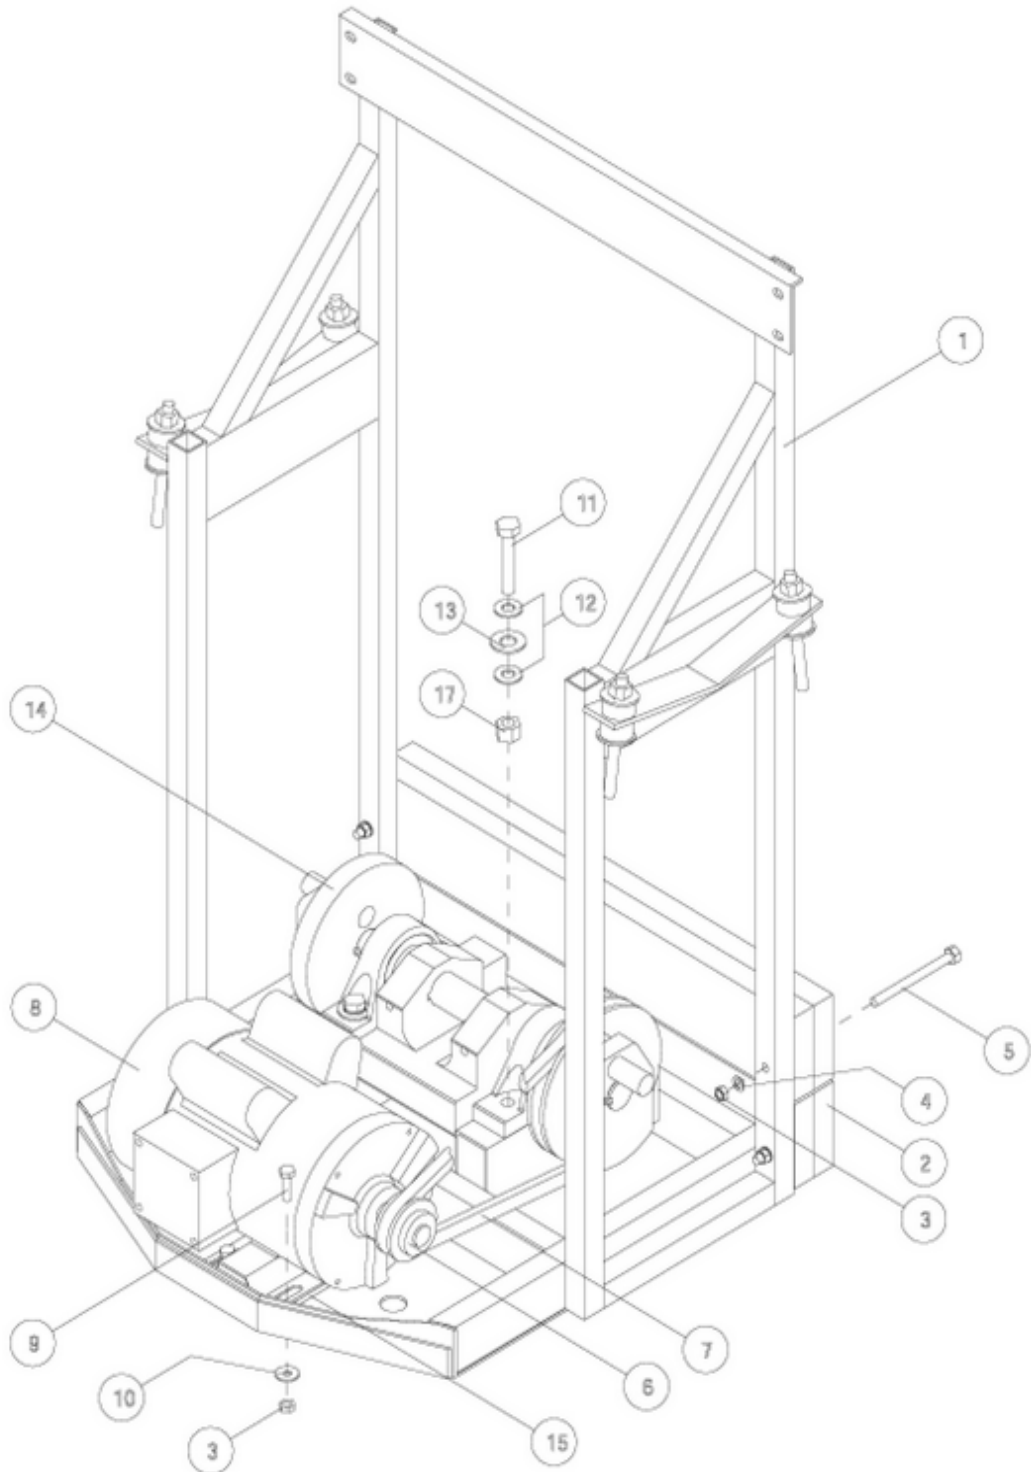

Page 3230 - Inner,frame,assy(upto 02-98),SO40a

<i>ITEM</i>	<i>PART NUMBER</i>	<i>DESCRIPTION</i>	<i>REMARKS</i>
03	1850261-SP	NutM8,nyloc,hex,din985,set10pc	
06	5108404-SP	Pulley SPA60,f65.6	
	1663319-SP	Pulley SPA56,f61.6,BAEL,BAS,5G	
07	5108405-SP	BeltV-belt,gates,4L330,mtr,5G	
08	1602641-SP	Motor,750W,220V/50Hz,1PHS	pos.8-15
	1630063-SP	Motor,750W,220V/60Hz	pos.8-15
14	5106300-SP	Crankshaft,assy,S-35a	Page 3235