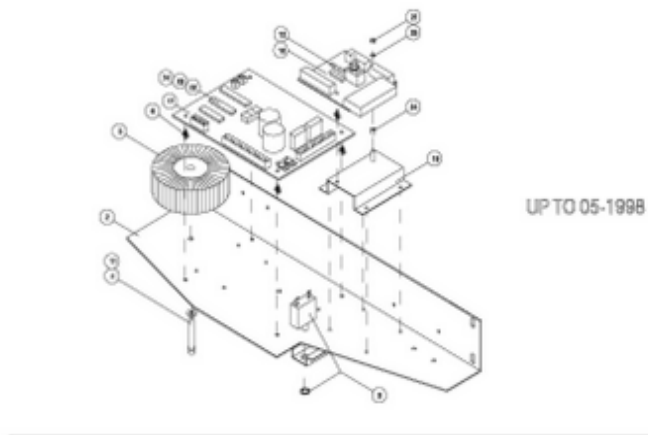

Page 3214 - Powerunit,assy,SO-40a

<i>ITEM</i>	<i>PART NUMBER</i>	<i>DESCRIPTION</i>	<i>REMARKS</i>
01	1861022-SP	PCB,5G,SMD	
03	1860344-SP	Transformer,225VA,2x18V,220V	
08	1610540-SP	Relay,shake motor,G5D-2243T	
09	4000048-SP	Circuit breaker,10 amp	
12	1175210-SP	Fuse,6.3 Amp,set,10pcs	
16	1860259-SP	Holder,fuse,503S	
18	1860426-SP	Kit,spareparts,PCB,term.,S-35a	
24	1860699-SP	E-prom,S-35a,Euro	
26	1860707-SP	Board,A,Clamp SO40a,w/o Proc	
27	1860343-SP	Fuse,5A,autom.,S-35a,set,1-pcs	
28	1860733-SP	Processor,SO-40/35	
29	1860745-SP	Fuse,3.15A,T,autom.,set,10pcs	
	MODSET_S35-SP	MODIFYSET 1 POWERBOARD S35	
	MODPOT_S35-SP	MODIFYSET 2 POTMETER_BOARD S35	pos.17 & 23
	1860746-SP	PCB,A,clamp,S-35a/40,with proc	pos.26 & 28
	1861028-SP	PCB,autocl,S-35a,with proc POT	
	1862525-SP	Relay,for,shakerboard,1860707