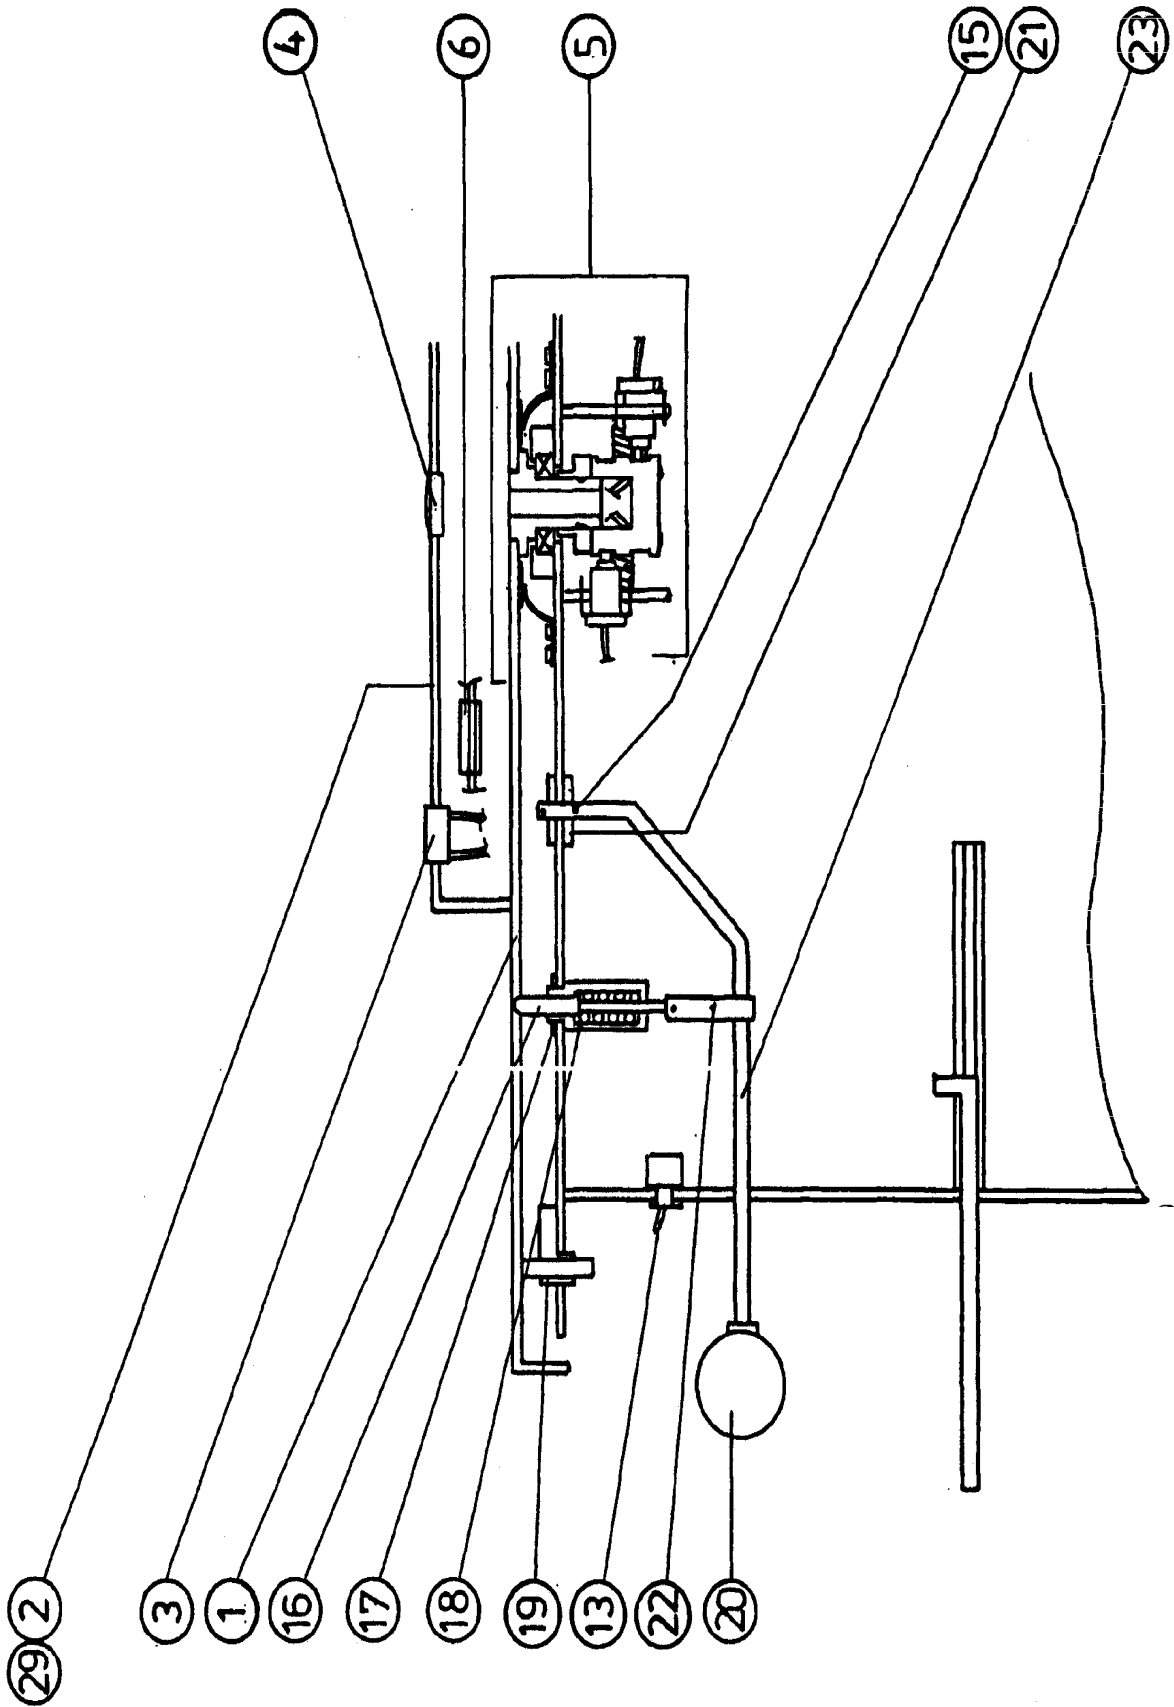

1716

**TURNTABLE BASE ASSY,NSCCOMPACT
NSC-COMPACT**

ITEM	PART NO	DESCRIPTION	PAGE
	4100530-SP	Turntable,16C,30	
3	4103801-SP	Plug,receptacle,electrical,US	
17	4120908-SP	Nut,hex,7/16-28,index,pin,25pc	
	4120925-SP	Pin ,index,housing,assy,comp	(pos. 14,16,17,18 & 27)

1717

**COLLECTOR ASSY,NSC-COMPACT
NSC-COMPACT**

ITEM	PART NO	DESCRIPTION	PAGE
7	4000018-SP	Screw,set,#8-32x3/16,sckt,c/z	
	4100830-SP	Brush,collector,assy(set)	

1718

**TURNTABLE BASE ASSY,NSCCOMPACT
NSC-COMPACT**

ITEM	PART NO	DESCRIPTION	PAGE
	4100530-SP	Turntable,16C,30	
3	4103801-SP	Plug,receptacle,electrical,US	
17	4120908-SP	Nut,hex,7/16-28,index.pin,25pc	
	4120925-SP	Pin ,index,housing,assy,comp	(pos. 16,17,18 & 22)