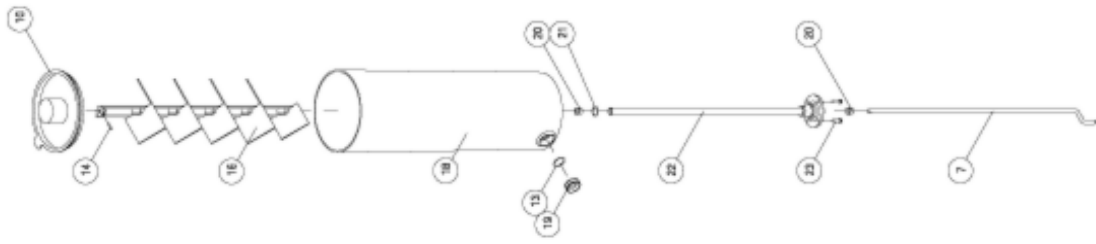

Page 2651 - Canister & agitator,assy

<i>ITEM</i>	<i>PART NUMBER</i>	<i>DESCRIPTION</i>	<i>REMARKS</i>
01	1802146-SP	Cover,POM,can.2.5/3L,HA-s/m/l	
02	1801448-SP	Cap,top,pipr,agitator,Ha-s/m/l	
04	1801449-SP	Bush,pipe,agitator,HA-s/m/l	
05	1801447-SP	Bush,shaft-pipe,set,HA,10pcs	
08	1855302-SP	Pin,spirof,f3x18mm,Sst,25pcs	
09	1801798-SP	Bush,center,agit.shaft,HAs/m/l	
10	1802378-SP	Cover,POM,5/6l can,HA-s/m/l	
13	1362230-SP	O-ring,canister,vit,15.88x2.62 10st	pos.13(10x)
14	1860110-SP	Pin,spirof,f2.5x12,Sst,25pcs	
15	1805621-SP	Agitator(POM),2.5L canist,HA-s	pos.14 & 15
16	1805419-SP	Agitator(POM),5L canister,HA-s	pos.14 & 16
19	1806462-SP	Ring,can,O-ring,HA set 10 pcs	
21	1362231-SP	O-ring,cann,vit,20.29 set 10pc	pos.21(10x)
	1806497-SP	Canister&agit(POM) assy,2.5L	pos.1,5-7 & 13-15
	1802139-SP	Canister&agit,assy,2.5L,HA-s	pos.1-9,13 & 14
	1803434-SP	Canister,assy,2.5L,HAS	pos.1,5,6,7,9,13 & 14
	1803435-SP	Agitator,assy,2.5L can,HA-S	pos. 2,3,4 & 8
	1806498-SP	Canister&agit(POM) assy,5L,HAs	pos.5,7,10,12-14 & 16
	1801439-SP	Canister&agitator,assy,5L,HA-S	pos.2,4,5,7-14
	1803436-SP	Canister,assy,5L,HA-s	pos.5,7,9,10 & 12-14
	1803437-SP	Agitator,assy,5L canister,HA-S	pos.2,4,8 & 11
	1807780-SP	Canister,POM,4.5L,assy,HA-s	pos 1,7,13-15,17,19-23
	1807766-SP	Canister,POM,2.3L,assy,HA-s	pos.7,10,13,14,16,18,19-23