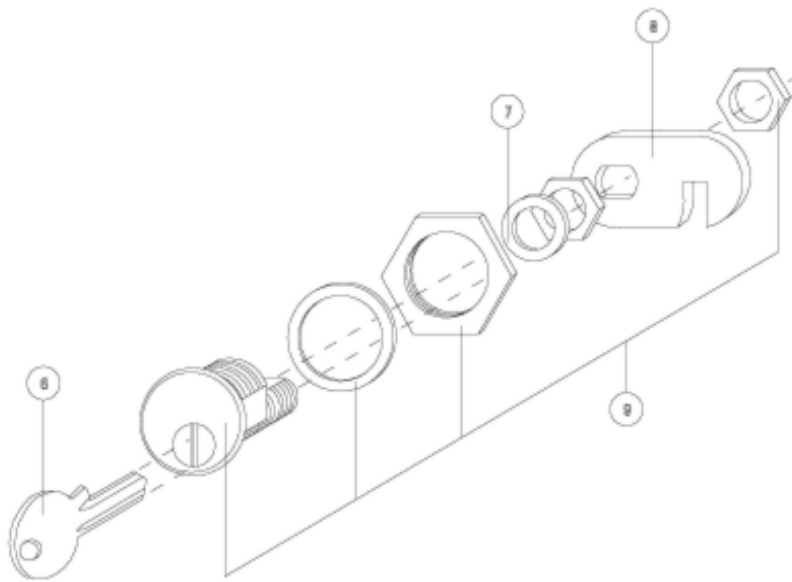

Page 2611 - Lock backpanel/frontdoor

<i>ITEM</i>	<i>PART NUMBER</i>	<i>DESCRIPTION</i>	<i>REMARKS</i>
01	1111010-SP	Key,triangle	
06	1111040-SP	Key,front&side door(upto 3-93)	
08	1801971-SP	Catch,door,Disp	
09	1111051-SP	Locker,5 parts	pos.6,7 & 9
10	1807981-SP	Lock, 5 parts (incl clip)	
	1110280-SP	Lock,set,catch,l=55,b=20,h=20	pos. 2,3,4 & 5