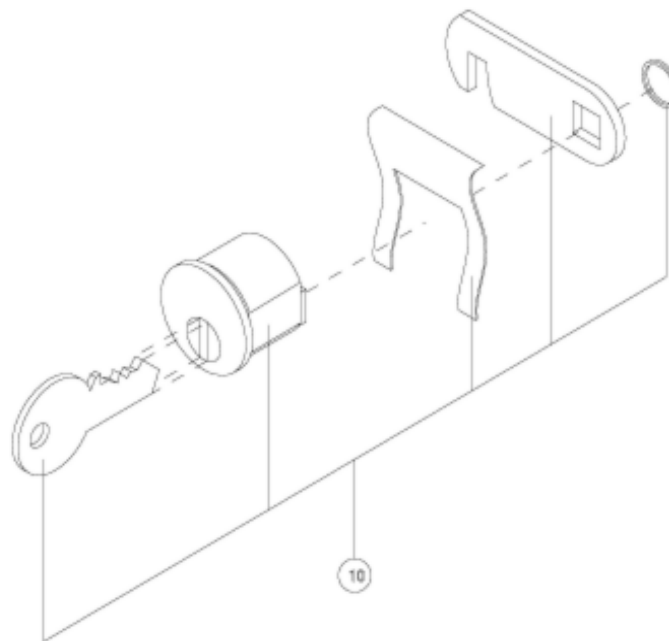

Page 2611 - Lock backpanel/frontdoor

<i>ITEM</i>	<i>PART NUMBER</i>	<i>DESCRIPTION</i>	<i>REMARKS</i>
01	1111010-SP	Key,triangle	
06	1111040-SP	Key,front&side door(upto 3-93)	
08	1801971-SP	Catch,door,Disp	
09	1111051-SP	Locker,5 parts	pos.6,7 & 9
10	1807981-SP	Lock, 5 parts (incl clip)	
	1110280-SP	Lock,set,catch,l=55,b=20,h=20	pos. 2,3,4 & 5