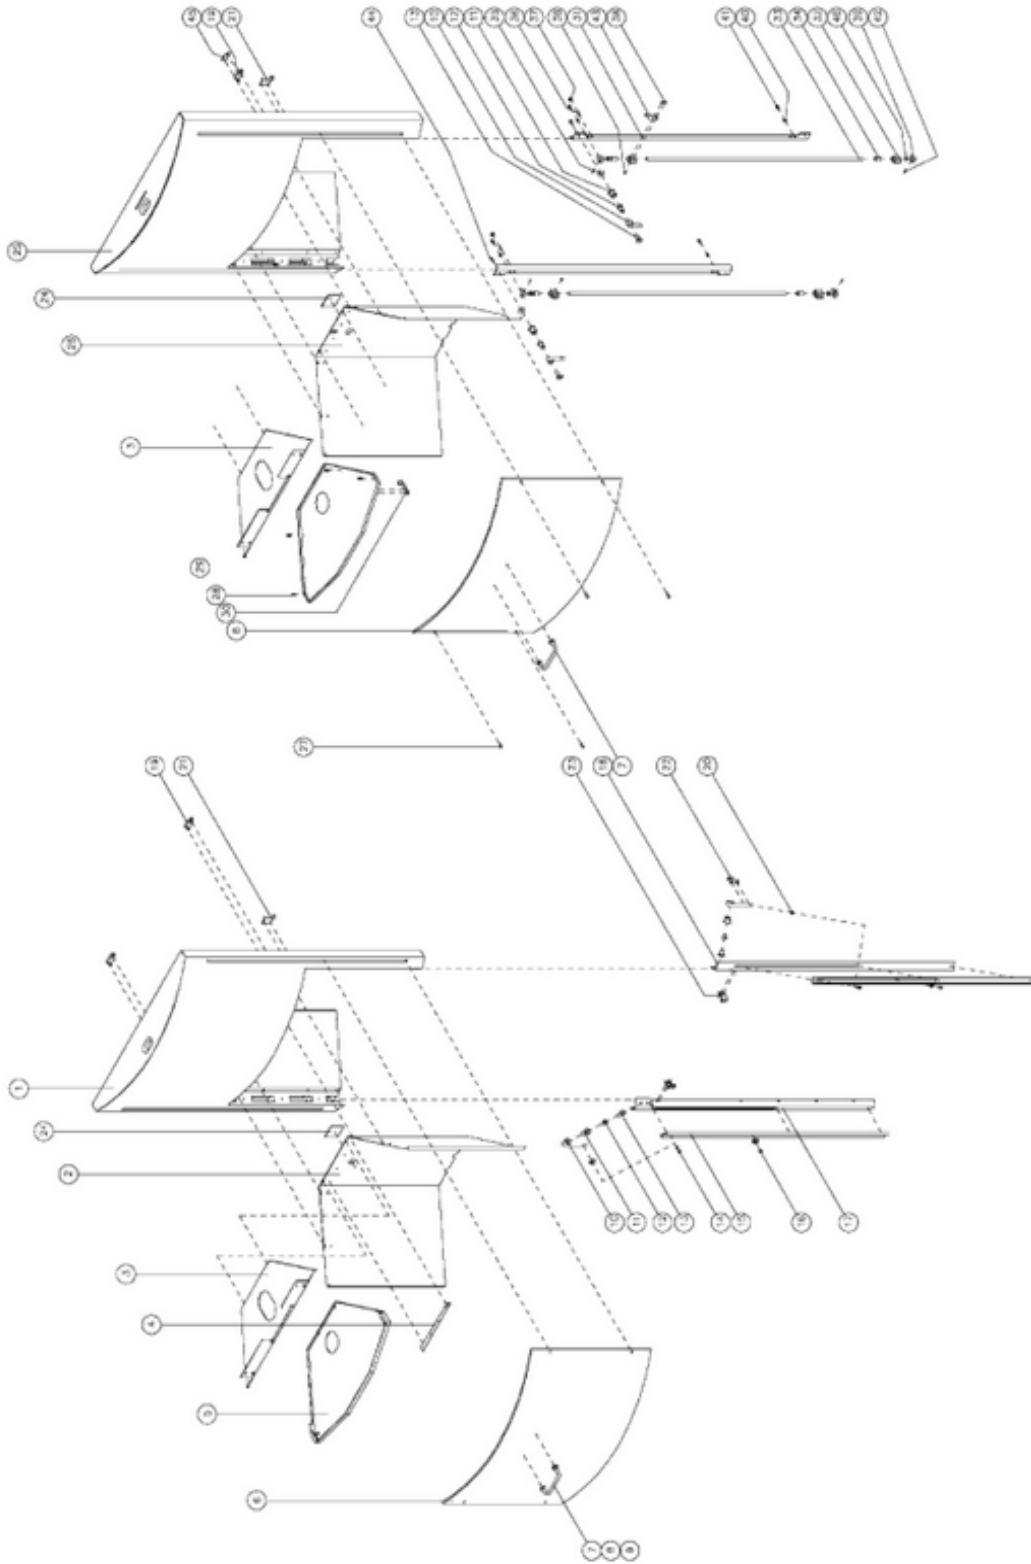

<i>ITEM</i>	<i>PART NUMBER</i>	<i>DESCRIPTION</i>	<i>REMARKS</i>
02	1860637-SP	Filter,main,10A,HA/BT	
03	1175210-SP	Fuse,6.3 Amp,set,10pcs	pos.4(10x)

Page 2614 - Upper,door,assy,EI,punch