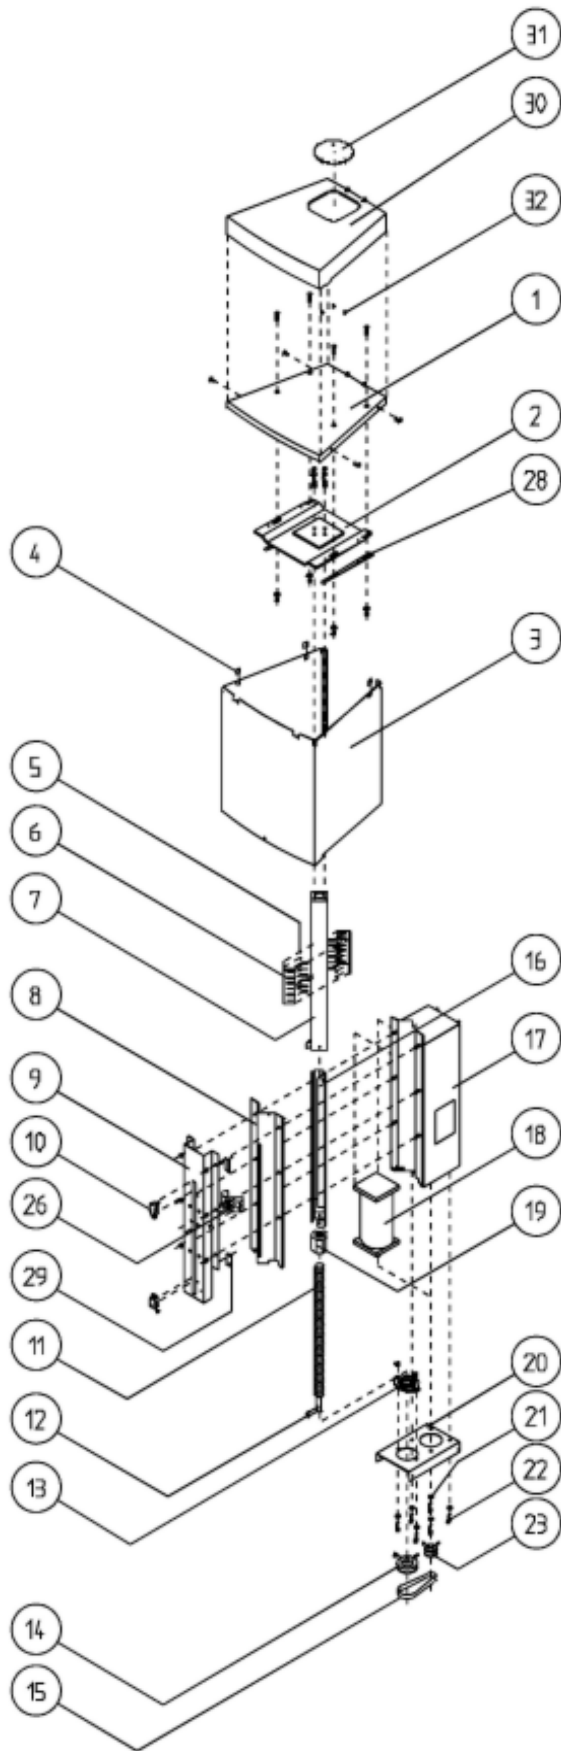

# Page 2630 - Monitor,keyboard,bracket

<i>ITEM</i>	<i>PART NUMBER</i>	<i>DESCRIPTION</i>	<i>REMARKS</i>
13	1804369-SP	Adaptor, mon-keyb. br, HA-s/m/l	pos. 13(1x) & 1850201/207/209(4x)
	1860636-SP	Bracket, printer, assy, HA-s/m/l	pos. 1 & 2
	1803220-SP	Plate, assy, mouse&slp, BT/HA	pos. 5 & 6
	1803610-SP	Bracket, mon-keyb, large, HA	pos. 3, 4 & 7-10
	1860465-SP	Tray assy, spectro, mon-keyb br.	pos. 11 & 12

# Page 2640 - Cantable,assy,standard

<i>ITEM</i>	<i>PART NUMBER</i>	<i>DESCRIPTION</i>	<i>REMARKS</i>
04	1803507-SP	Guide,cantable,HA/BA	
06	1801628-SP	Frame,assy,cantable,HA/BA	
07	1250250-SP	Spring,pedal,cantable	pos.7(2x)
08	1801626-SP	Plate,support,bearing,HA/BA	
09	1150071-SP	absorber,shock,oil,375mmstroke	
13	1850261-SP	NutM8,nyloc,hex,din985,set10pc	
18	4120908-SP	Nut,hex,7/16-28,index.pin,25pc	
19	1152040-SP	Pin,dowel,nra f3x19,8 set25pcs	pos.19(25x)
22	4120925-SP	Pin ,index,housing,assy,comp	
23	1601475-SP	Nut,plate,M4 set25 pcs	pos.23(25x)
25	1805391-SP	Adaptor,elec.cant.cover,HA-s	
	1153701-SP	Cable,brake,set,L=600mm,2xbolt	pos.14,20(2x),21(2x) & 24
	1801943-SP	Cantable,assy,HA/BA	pos. 4-22 & 24

# Page 2641 - Cantable,assy,electric

<i>ITEM</i>	<i>PART NUMBER</i>	<i>DESCRIPTION</i>	<i>REMARKS</i>
04	1601475-SP	Nut,plate,M4 set25 pcs	
05	1152040-SP	Pin,dowel,nra f3x19.8 set25pcs	pos.5(25x)
06	1801626-SP	Plate,support,bearing,HA/BA	
10	1602709-SP	Switch,micro	
15	1860073-SP	Belt,timing, 110 XL 037	
18	5108401-SP	Motor,DC,daytone,#8N568	
21	4000002-SP	Washer,lock,1/4,split,100pcs	
30	1805391-SP	Adaptor,elec.cant.cover,HA-s	
	1860866-SP	Pulley & belt,assy,cant,elec	pos.14,15 & 23