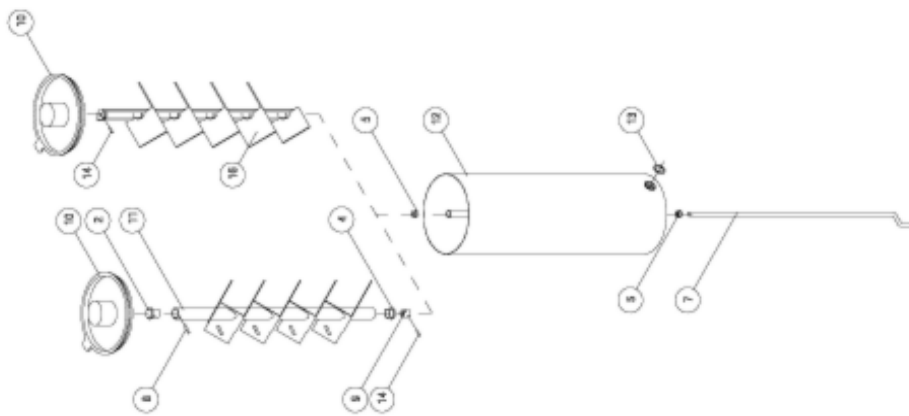

Page 2651 - Canister & agitator,assy

<i>ITEM</i>	<i>PART NUMBER</i>	<i>DESCRIPTION</i>	<i>REMARKS</i>
01	1802146-SP	Cover,POM,can.2.5/3L,HA-s/m/l	
02	1801448-SP	Cap,top,pipr,agitator,Ha-s/m/l	
04	1801449-SP	Bush,pipe,agitator,HA-s/m/l	
05	1801447-SP	Bush,shaft-pipe,set,HA,10pcs	
08	1855302-SP	Pin,spirof,f3x18mm,Sst,25pcs	
09	1801798-SP	Bush,center,agit.shaft,HAs/m/l	
10	1802378-SP	Cover,POM,5/6l can,HA-s/m/l	
13	1362230-SP	O-ring,canister,vit,15.88x2.62 10st	pos.13(10x)
14	1860110-SP	Pin,spirof,f2.5x12,Sst,25pcs	
15	1805621-SP	Agitator(POM),2.5L canist,HA-s	pos.14 & 15
16	1805419-SP	Agitator(POM),5L canister,HA-s	pos.14 & 16
19	1806462-SP	Ring,can,O-ring,HA set 10 pcs	
21	1362231-SP	O-ring,cann,vit,20.29 set 10pc	pos.21(10x)
	1806497-SP	Canister&agit(POM) assy,2.5L	pos.1,5-7 & 13-15
	1802139-SP	Canister&agit,assy,2.5L,HA-s	pos.1-9,13 & 14
	1803434-SP	Canister,assy,2.5L,HAS	pos.1,5,6,7,9,13 & 14
	1803435-SP	Agitator,assy,2.5L can,HA-S	pos. 2,3,4 & 8
	1806498-SP	Canister&agit(POM) assy,5L,HAs	pos.5,7,10,12-14 & 16
	1801439-SP	Canister&agitator,assy,5L,HA-S	pos.2,4,5,7-14
	1803436-SP	Canister,assy,5L,HA-s	pos.5,7,9,10 & 12-14
	1803437-SP	Agitator,assy,5L canister,HA-S	pos.2,4,8 & 11
	1807780-SP	Canister,POM,4.5L,assy,HA-s	pos 1,7,13-15,17,19-23
	1807766-SP	Canister,POM,2.3L,assy,HA-s	pos.7,10,13,14,16,18,19-23