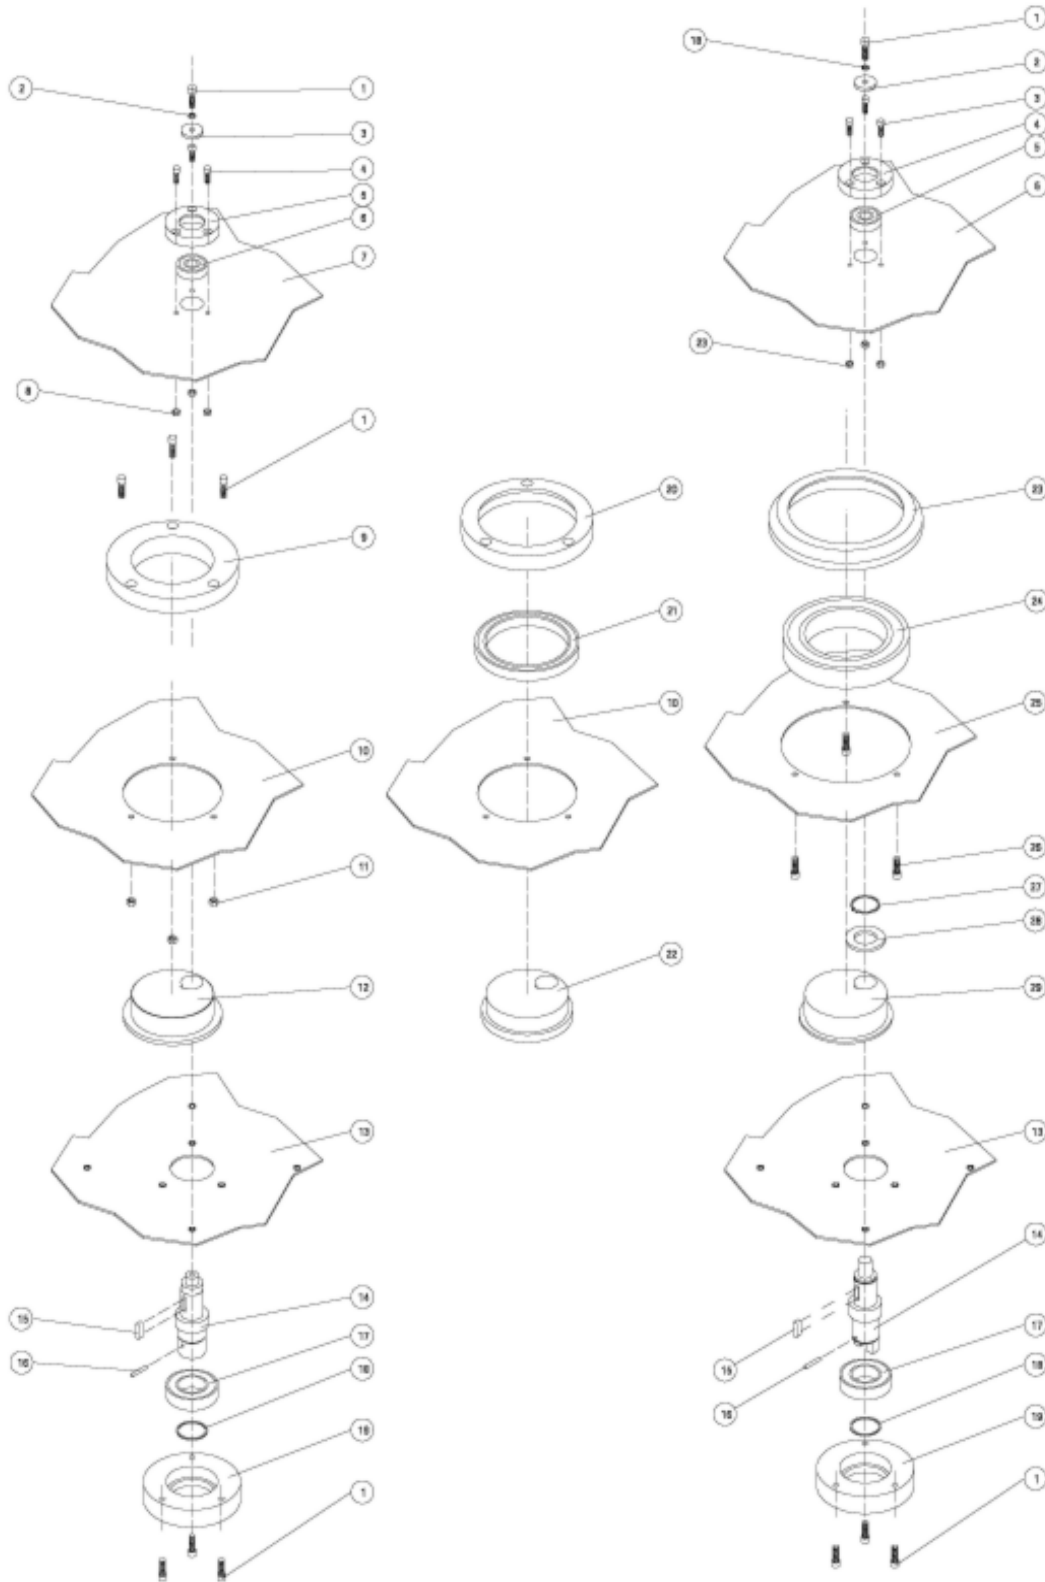

Page 2655 - Crank,assy

<i>ITEM</i>	<i>PART NUMBER</i>	<i>DESCRIPTION</i>	<i>REMARKS</i>
04	1850121-SP	Screw M4x12 so,hex,set 100 pcs	
06	1120230-SP	bearing,ball,6001 ZZ	
07	1801801-SP	Turntable,16C(1),HA-s	
09	1861018-SP	Bearing & housing+disk,assy,HA	pos.20-22
12	1801677-SP	Disk,excentric,agitation,crank	
16	1152040-SP	Pin,dowel,nra f3x19,8 set25pcs	
17	1160170-SP	bearing,ball,6005 ZZ	
21	1860635-SP	Bearing,75x95x10,61815ZZ	
22	1805489-SP	Disc,excentric,agit.crank,Ha-l	
23	1807189-SP	Housing,agit.crank+disk,HA-m/l	
25	1807193-SP	Plate,agit(1a),HA-s	
	1801673-SP	Shaft,central,agit.crank,HAs/m	pos.12,14-18
	1805500-SP	Housing,bearing,agit.pl.,HA-l	
	1860703-SP	Crank,assy,HA-l	pos.1,3,13-15,17,19-32