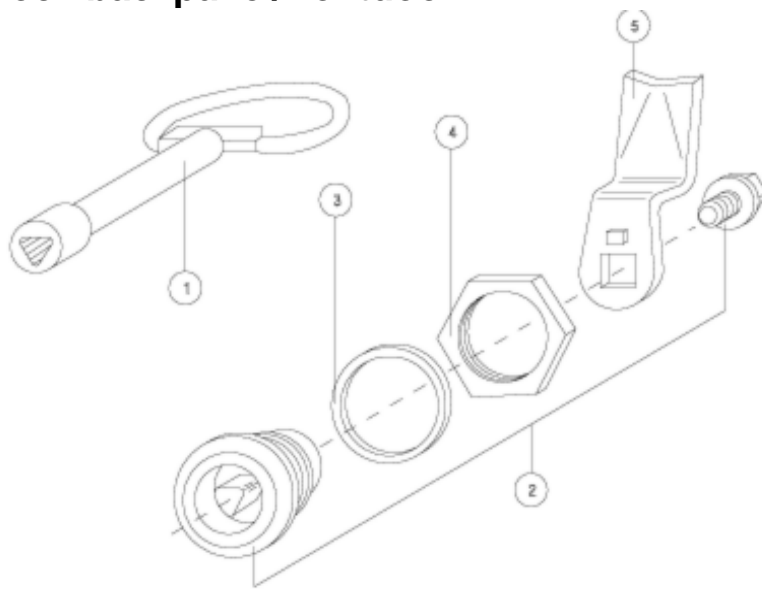

Page 2611 - Lock backpanel/frontdoor

<i>ITEM</i>	<i>PART NUMBER</i>	<i>DESCRIPTION</i>	<i>REMARKS</i>
01	1111010-SP	Key,triangle	
06	1111040-SP	Key,front&side door(upto 3-93)	
08	1801971-SP	Catch,door,Disp	
09	1111051-SP	Locker,5 parts	pos.6,7 & 9
10	1807981-SP	Lock, 5 parts (incl clip)	
	1110280-SP	Lock,set,catch,l=55,b=20,h=20	pos. 2,3,4 & 5