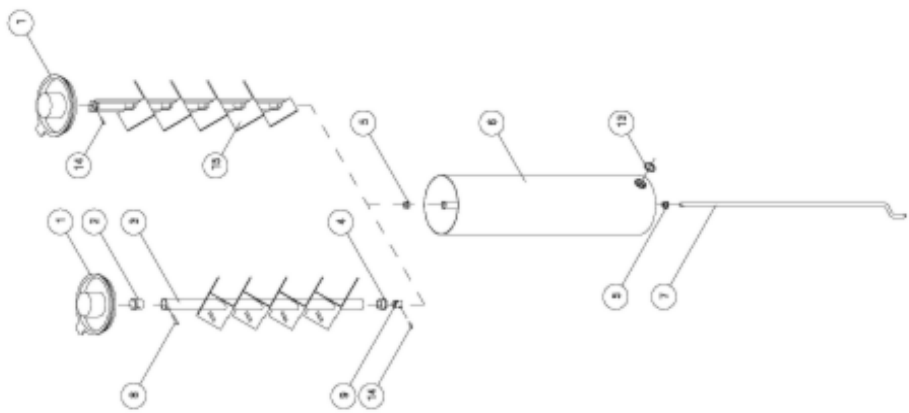

Page 2651 - Canister & agitator,assy

<i>ITEM</i>	<i>PART NUMBER</i>	<i>DESCRIPTION</i>	<i>REMARKS</i>
01	1802146-SP	Cover,POM,can.2.5/3L,HA-s/m/l	
02	1801448-SP	Cap,top,pipr,agitator,Ha-s/m/l	
04	1801449-SP	Bush,pipe,agitator,HA-s/m/l	
05	1801447-SP	Bush,shaft-pipe,set,HA,10pcs	
08	1855302-SP	Pin,spirof,f3x18mm,Sst,25pcs	
09	1801798-SP	Bush,center,agit.shaft,HAs/m/l	
10	1802378-SP	Cover,POM,5/6l can,HA-s/m/l	
13	1362230-SP	O-ring,canister,vit,15.88x2.62 10st	pos.13(10x)
14	1860110-SP	Pin,spirof,f2.5x12,Sst,25pcs	
15	1805621-SP	Agitator(POM),2.5L canist,HA-s	pos.14 & 15
16	1805419-SP	Agitator(POM),5L canister,HA-s	pos.14 & 16
19	1806462-SP	Ring,can,O-ring,HA set 10 pcs	
21	1362231-SP	O-ring,cann,vit,20.29 set 10pc	pos.21(10x)
	1806497-SP	Canister&agit(POM) assy,2.5L	pos.1,5-7 & 13-15
	1802139-SP	Canister&agit,assy,2.5L,HA-s	pos.1-9,13 & 14
	1803434-SP	Canister,assy,2.5L,HAS	pos.1,5,6,7,9,13 & 14
	1803435-SP	Agitator,assy,2.5L can,HA-S	pos. 2,3,4 & 8
	1806498-SP	Canister&agit(POM) assy,5L,HAs	pos.5,7,10,12-14 & 16
	1801439-SP	Canister&agitator,assy,5L,HA-S	pos.2,4,5,7-14
	1803436-SP	Canister,assy,5L,HA-s	pos.5,7,9,10 & 12-14
	1803437-SP	Agitator,assy,5L canister,HA-S	pos.2,4,8 & 11
	1807780-SP	Canister,POM,4.5L,assy,HA-s	pos 1,7,13-15,17,19-23
	1807766-SP	Canister,POM,2.3L,assy,HA-s	pos.7,10,13,14,16,18,19-23