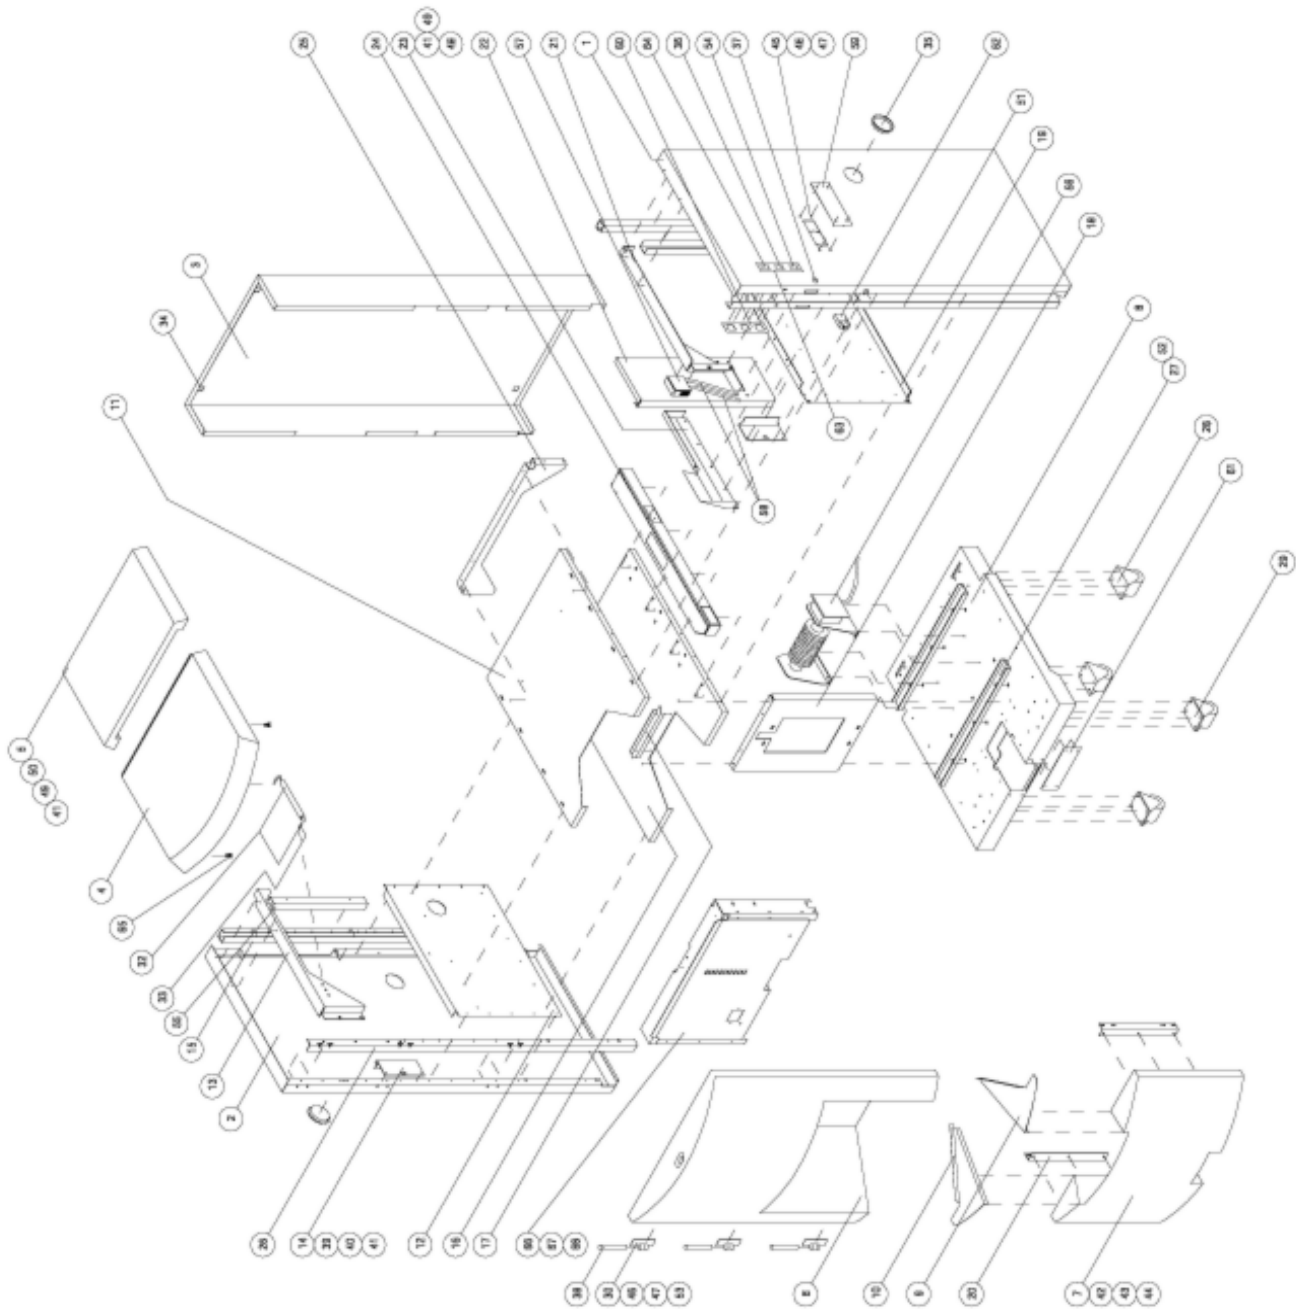

Page 2610 - Frame assy

<i>ITEM</i>	<i>PART NUMBER</i>	<i>DESCRIPTION</i>	<i>REMARKS</i>
	1861179-SP	Cover,plastic,back,HA-s	
29	1110340-SP	Wheel,swivelling,set 4 pcs	pos.29(4x)
32	1112080-SP	Absorber,shock,gas,Set,150N	pos.32 & 33
34	1110280-SP	Lock,set,catch,l=55,b=20,h=20	Page 2611
35	1110430-SP	Cap,white,f70mm,10pcs.	pos.35(10x)
36	1170073-SP	Switch,on/off,green,16A	
37	1111051-SP	Locker,5 parts	Page 2611
	1801971-SP	Catch,door,Disp	Page 2611
40	1850110-SP	Washer M4 DIN125A set 100pcs	pos.40(100x)
50	1850099-SP	screw M4x16 DIN912 set 100pcs	pos.50(100x)
54	1170076-SP	Switch,on/off,red,16A	
64	1170077-SP	switch,up/down,black,6A,250V	
	1802451-SP	Panel,fr,mech.frame,HA-s/m/l	
	1860413-SP	Heating assy,HA	pos. 56,57 &58