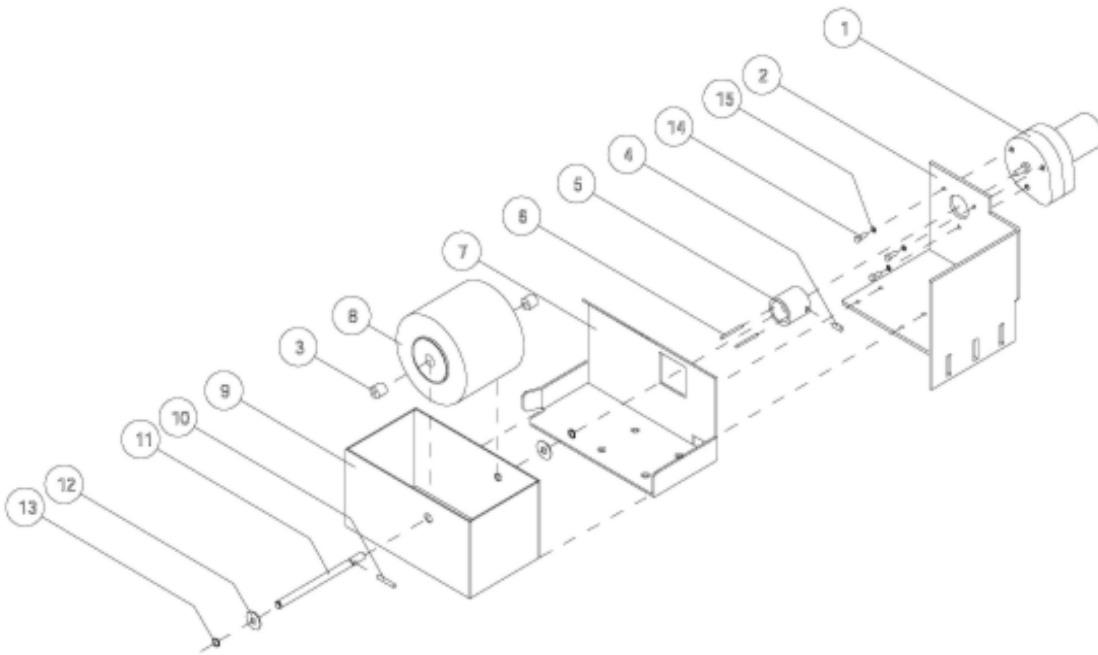

Page 2656 - Brush,set,with,motor

<i>ITEM</i>	<i>PART NUMBER</i>	<i>DESCRIPTION</i>	<i>REMARKS</i>
01	1160040-SP	Motor,brush,12V,27rpm,82869038	pos. 1,14,15
03	1113060-SP	Bearing,needle,HF 0612B	
05	1801842-SP	Fork,container,brush,HA	pos. 4,5,6(2x)
06	1130161-SP	pin,dowel,f2x20mm,Sst,25pcs	
10	4000063-SP	Pin,spirol,1/8"x3/4"set,100pcs	
12	4223110-SP	Piston,teflon,1-oz,US,set,3pcs	
	4223110X-SP	Piston,teflon,1-oz.US.set100pc	
13	1850462-SP	Chuck,f5,retainer,DIN6799	
15	1850055-SP	washer M3 DIN127 set 100pcs	
17	1804226-SP	Fender,brush,HA-s	
20	1804229-SP	Container,brush,HA-s	
21	1803860-SP	Shaft,container,brush,HA-s/m	
	1801952-SP	Container,w/bruch C=60,HA-S	pos.3(2x),8-13
	1801954-SP	Holder w/motor,n. cl.,HA-S	pos.1,2,4-7,14 & 15
	1113027-SP	Brush,w.bearings(L=72 C=60)	pos.3 & 8
	1804167-SP	Nozzle wiper	pos.18,23 & 24
	1804256-SP	Container,n.cl,w/brush,HA-s	pos.1-15
	1801947-SP	Brush,set,w/motor,S,br,HA-s/m	pos.1,4,5,6,14,15,19 & 22
	1804258-SP	Brush,set,w/motor&fender,HA-s	pos.1,3-6,8,10,14,15,19-22