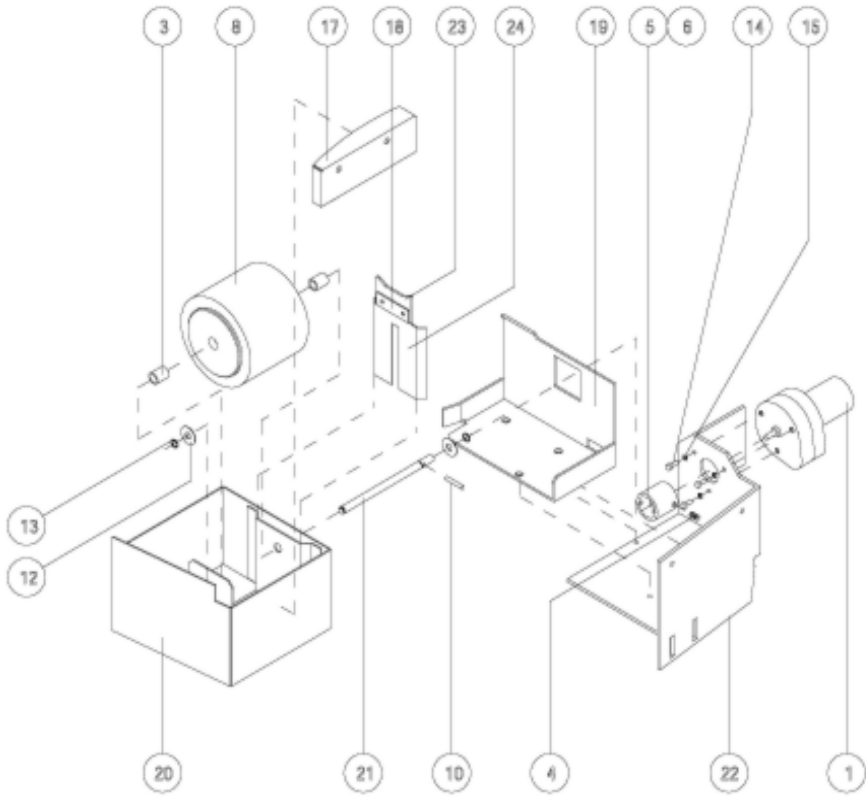

Page 2656 - Brush,set,with,motor

<i>ITEM</i>	<i>PART NUMBER</i>	<i>DESCRIPTION</i>	<i>REMARKS</i>
01	1160040-SP	Motor,brush,12V,27rpm,82869038	pos. 1,14,15
03	1113060-SP	Bearing,needle,HF 0612B	
05	1801842-SP	Fork,container,brush,HA	pos. 4,5,6(2x)
06	1130161-SP	pin,dowel,f2x20mm,Sst,25pcs	
10	4000063-SP	Pin,spirol,1/8"x3/4"set,100pcs	
12	4223110-SP	Piston,teflon,1-oz,US,set,3pcs	
	4223110X-SP	Piston,teflon,1-oz.US.set100pc	
13	1850462-SP	Chuck,f5,retainer,DIN6799	
15	1850055-SP	washer M3 DIN127 set 100pcs	
17	1804226-SP	Fender,brush,HA-s	
20	1804229-SP	Container,brush,HA-s	
21	1803860-SP	Shaft,container,brush,HA-s/m	
	1801952-SP	Container,w/bruch C=60,HA-S	pos.3(2x),8-13
	1801954-SP	Holder w/motor,n. cl.,HA-S	pos.1,2,4-7,14 & 15
	1113027-SP	Brush,w.bearings(L=72 C=60)	pos.3 & 8
	1804167-SP	Nozzle wiper	pos.18,23 & 24
	1804256-SP	Container,n.cl,w/brush,HA-s	pos.1-15
	1801947-SP	Brush,set,w/motor,S,br,HA-s/m	pos.1,4,5,6,14,15,19 & 22
	1804258-SP	Brush,set,w/motor&fender,HA-s	pos.1,3-6,8,10,14,15,19-22