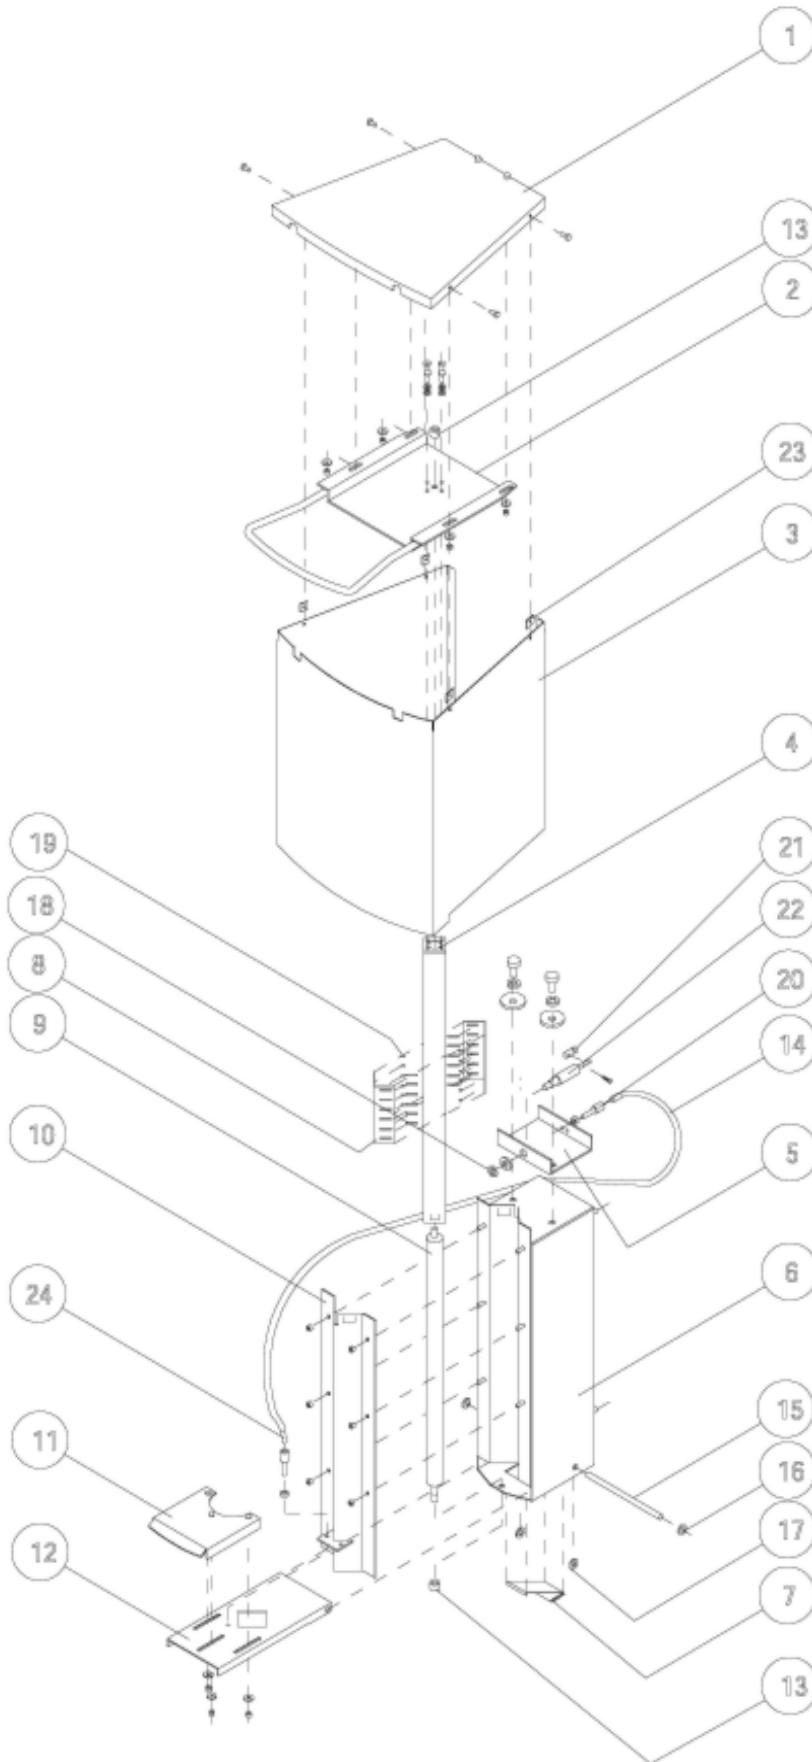

# Page 2624 - Option unit,el,cant&punch

<i>ITEM</i>	<i>PART NUMBER</i>	<i>DESCRIPTION</i>	<i>REMARKS</i>
04	1860344-SP	Transformer,225VA,2x18V,220V	
06	1860259-SP	Holder,fuse,503S	
07	1860745-SP	Fuse,3. 15A,T,autom.,set,10pcs	pos.7(10x)
08	1860454-SP	Print,optie-unit,HA-s/m/l	
16	1860861-SP	Cable,data,HA	
19	1860343-SP	Fuse,5A,autom.,S-35a,set,10pcs	pos.19(10x)
	1862187-SP	Tool.extractor.processor.HA/BT	
	1803933-SP	Option-unit,assy,HA-s/m/l+eprom	pos. 1,2,4,6,7 & 8

# Page 2640 - Cantable,assy,standard

<i>ITEM</i>	<i>PART NUMBER</i>	<i>DESCRIPTION</i>	<i>REMARKS</i>
04	1803507-SP	Guide,cantable,HA/BA	
06	1801628-SP	Frame,assy,cantable,HA/BA	
07	1250250-SP	Spring,pedal,cantable	pos.7(2x)
08	1801626-SP	Plate,support,bearing,HA/BA	
09	1150071-SP	absorber,shock,oil,375mmstroke	
13	1850261-SP	NutM8,nyloc,hex,din985,set10pc	
18	4120908-SP	Nut,hex,7/16-28,index.pin,25pc	
19	1152040-SP	Pin,dowel,nra f3x19,8 set25pcs	pos.19(25x)
22	4120925-SP	Pin ,index,housing,assy,comp	
23	1601475-SP	Nut,plate,M4 set25 pcs	pos.23(25x)
25	1805391-SP	Adaptor,elec.cant.cover,HA-s	
	1153701-SP	Cable,brake,set,L=600mm,2xbolt	pos.14,20(2x),21(2x) & 24
	1801943-SP	Cantable,assy,HA/BA	pos. 4-22 & 24