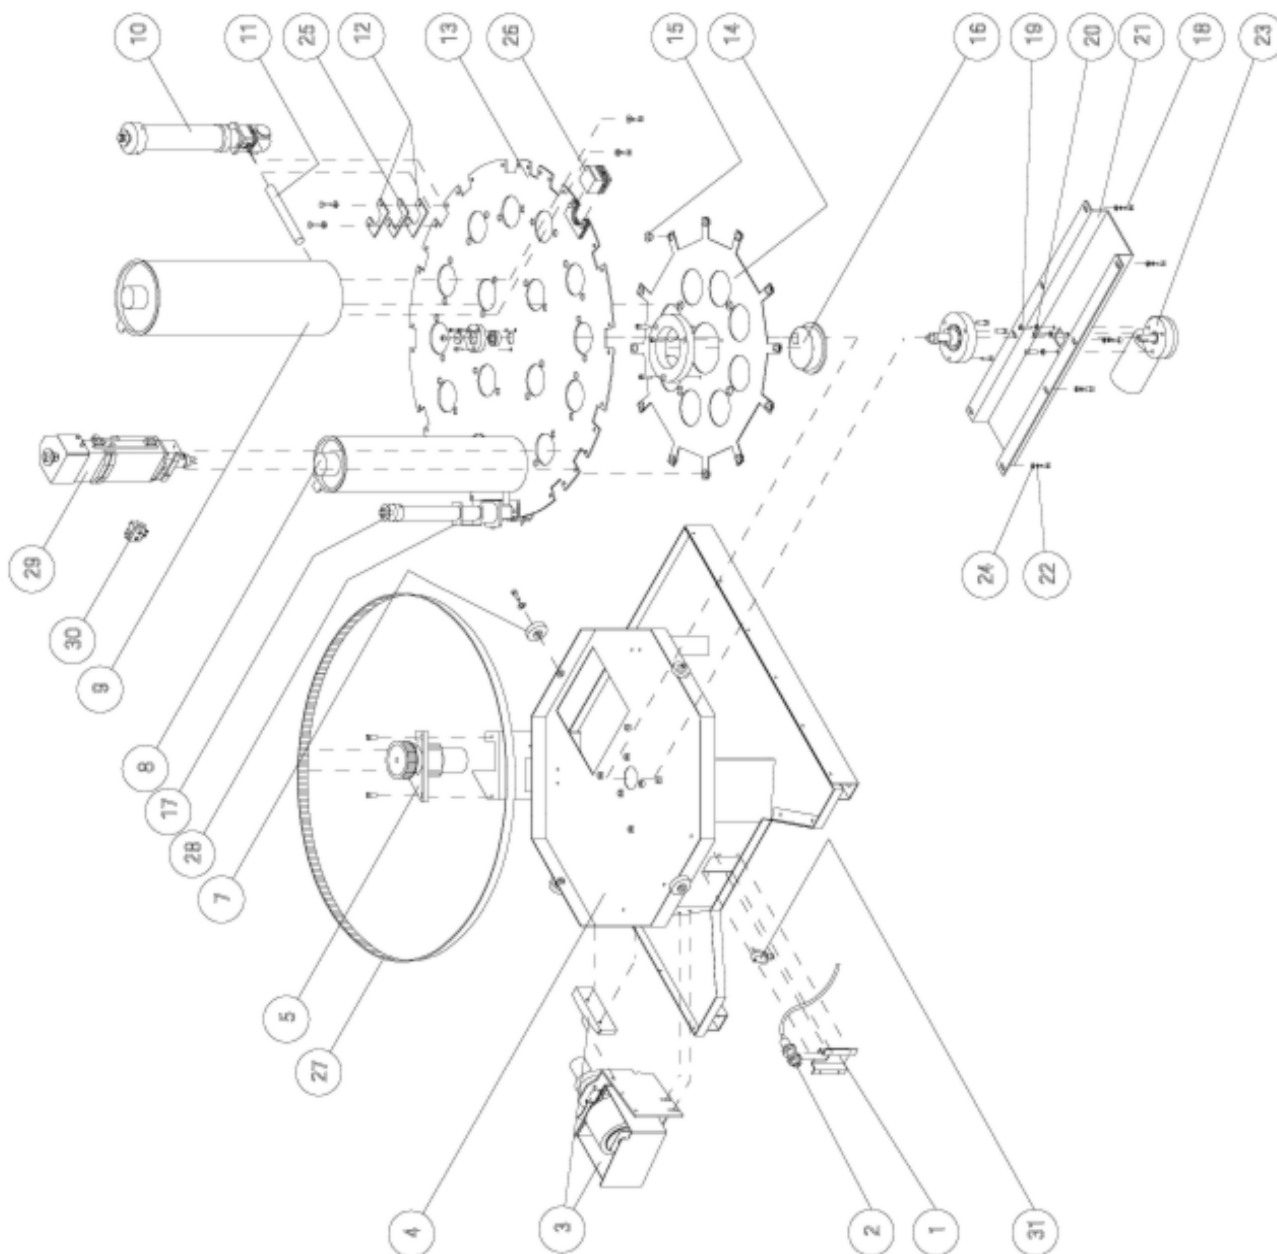

Page 2650 - Subframe,assy

ITEM	PART NUMBER	DESCRIPTION	REMARKS
02	1170142-SP	Switch,proximity,f18mm,Cansen.	
03	1801947-SP	Brush,set,w/motor,S,br,HA-s/m	Page 2655
	1804258-SP	Brush,set w/motor&fender,HA-s	Page 2655
05	1860383-SP	Motor unit,turntable,HA-s	pos.5 & 27 (Page 2653)
	1860314-SP	Motor unit,turntable,HA-m	
07	1862421-SP	Wheel,traversing,excentr.35mm	
08	1802139-SP	Canister&agit,assy,2.5L,HA-S	Page 2651
09	1801439-SP	Canister&agitator,assy,5L,HA-s	Page 2651
	1807780-SP	Canister,POM,4.5L,assy Ha-s	
11	1801609-SP	Tube,ø16x131.5,HA	
	1801611-SP	Tube,ø16x33,HA-s/m/l	
	1803345-SP	Tube,ø16x148.5,HA	
12	1803337-SP	Plate,clamp,pump&valve assy,HA	
13	1801801-SP	Turntable,16C(1),HA-s	
14	1807193-SP	Plate,agit(1a),HA-s	
15	A-07255-SP	Bush,drive,plate,22P,set,25pcs	pos.15(25x)
23	1860062-SP	Motor,geared DC,403.855,BT/HA	pos.23 & plugs
25	1803338-SP	Plate,clamp,middle,p&v,assy,HA