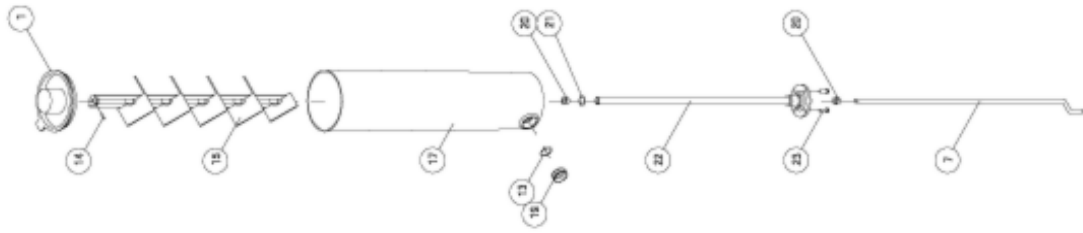

Page 2651 - Canister & agitator,assy

<i>ITEM</i>	<i>PART NUMBER</i>	<i>DESCRIPTION</i>	<i>REMARKS</i>
01	1802146-SP	Cover,POM,can.2.5/3L,HA-s/m/l	
02	1801448-SP	Cap,top,pipr,agitator,Ha-s/m/l	
04	1801449-SP	Bush,pipe,agitator,HA-s/m/l	
05	1801447-SP	Bush,shaft-pipe,set,HA,10pcs	
08	1855302-SP	Pin,spirof,f3x18mm,Sst,25pcs	
09	1801798-SP	Bush,center,agit.shaft,HAs/m/l	
10	1802378-SP	Cover,POM,5/6l can,HA-s/m/l	
13	1362230-SP	O-ring,canister,vit,15.88x2.62 10st	pos.13(10x)
14	1860110-SP	Pin,spirof,f2.5x12,Sst,25pcs	
15	1805621-SP	Agitator(POM),2.5L canist,HA-s	pos.14 & 15
16	1805419-SP	Agitator(POM),5L canister,HA-s	pos.14 & 16
19	1806462-SP	Ring,can,O-ring,HA set 10 pcs	
21	1362231-SP	O-ring,cann,vit,20.29 set 10pc	pos.21(10x)
	1806497-SP	Canister&agit(POM) assy,2.5L	pos.1,5-7 & 13-15
	1802139-SP	Canister&agit,assy,2.5L,HA-s	pos.1-9,13 & 14
	1803434-SP	Canister,assy,2.5L,HAS	pos.1,5,6,7,9,13 & 14
	1803435-SP	Agitator,assy,2.5L can,HA-S	pos. 2,3,4 & 8
	1806498-SP	Canister&agit(POM) assy,5L,HAs	pos.5,7,10,12-14 & 16
	1801439-SP	Canister&agitator,assy,5L,HA-S	pos.2,4,5,7-14
	1803436-SP	Canister,assy,5L,HA-s	pos.5,7,9,10 & 12-14
	1803437-SP	Agitator,assy,5L canister,HA-S	pos.2,4,8 & 11
	1807780-SP	Canister,POM,4.5L,assy,HA-s	pos 1,7,13-15,17,19-23
	1807766-SP	Canister,POM,2.3L,assy,HA-s	pos.7,10,13,14,16,18,19-23