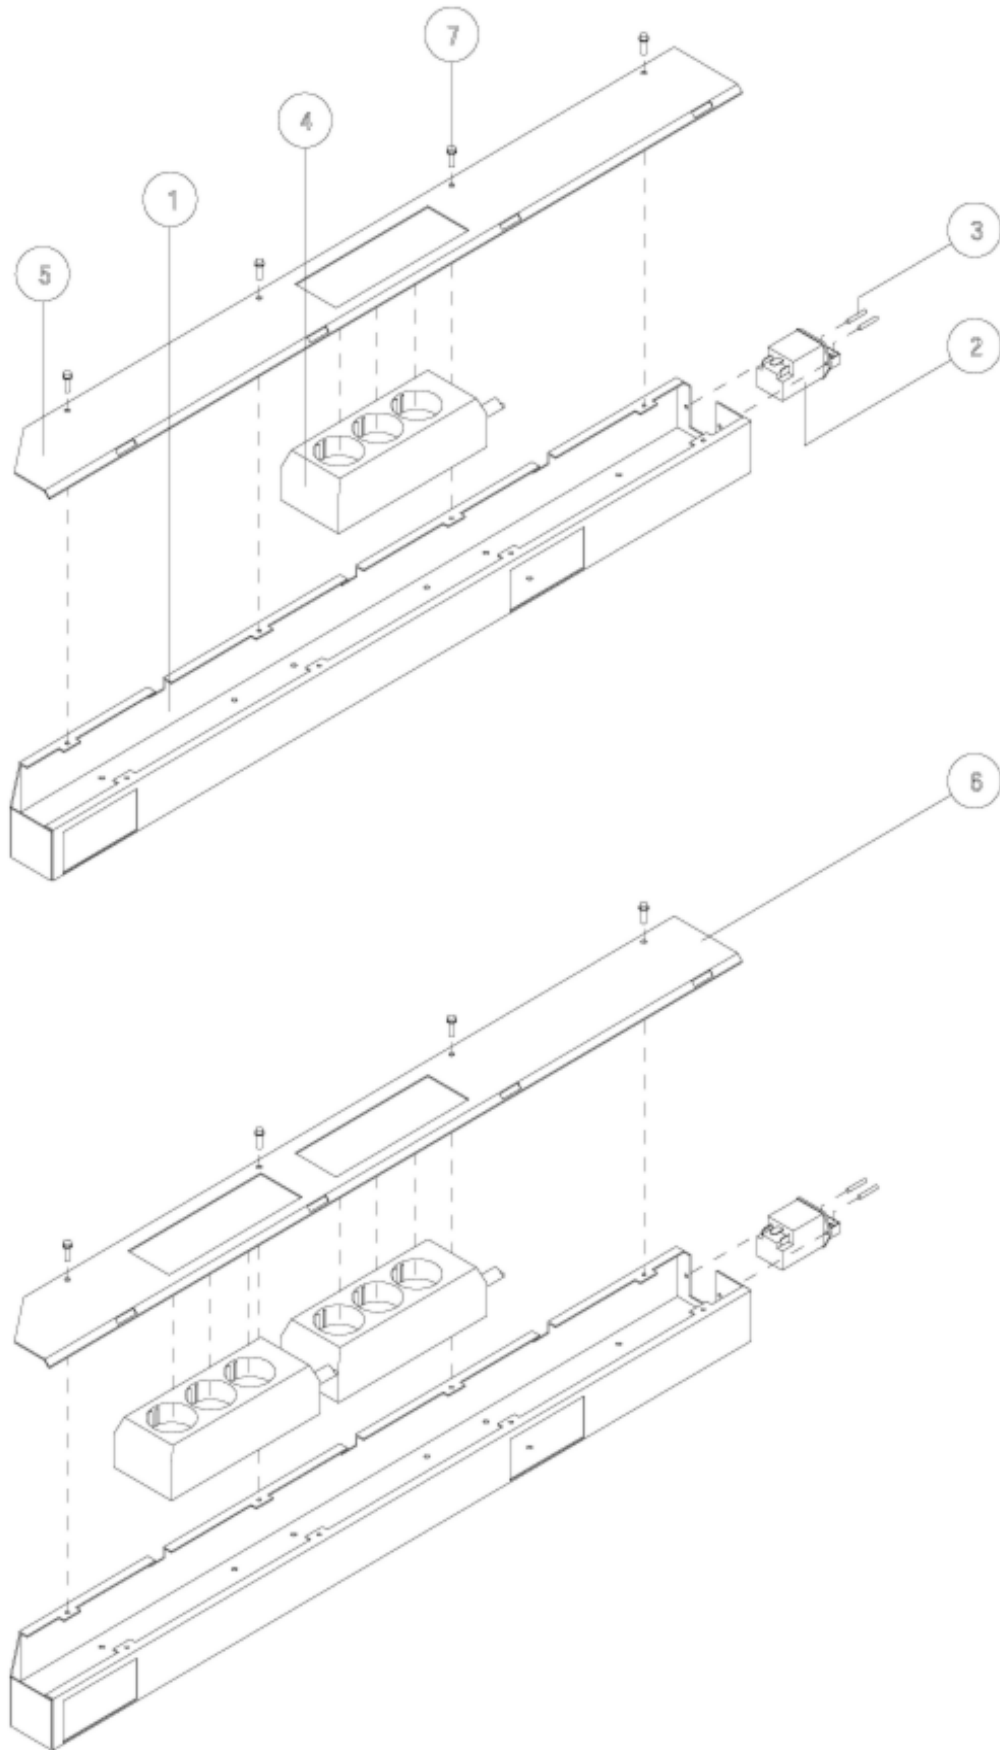

# Page 2610 - Frame assy

<i>ITEM</i>	<i>PART NUMBER</i>	<i>DESCRIPTION</i>	<i>REMARKS</i>
	1861179-SP	Cover,plastic,back,HA-s	
29	1110340-SP	Wheel,swivelling,set 4 pcs	pos.29(4x)
32	1112080-SP	Absorber,shock,gas,Set,150N	pos.32 & 33
34	1110280-SP	Lock,set,catch,l=55,b=20,h=20	<a href="#">Page 2611</a>
35	1110430-SP	Cap,white,f70mm,10pcs.	pos.35(10x)
36	1170073-SP	Switch,on/off,green,16A	
37	1111051-SP	Locker,5 parts	<a href="#">Page 2611</a>
	1801971-SP	Catch,door,Disp	<a href="#">Page 2611</a>
40	1850110-SP	Washer M4 DIN125A set 100pcs	pos.40(100x)
50	1850099-SP	screw M4x16 DIN912 set 100pcs	pos.50(100x)
54	1170076-SP	Switch,on/off,red,16A	
64	1170077-SP	switch,up/down,black,6A,250V	
	1802451-SP	Panel,fr,mech.frame,HA-s/m/l	
	1860413-SP	Heating assy,HA	pos. 56,57 &58

# Page 2611 - Lock backpanel/frontdoor

---

<i>ITEM</i>	<i>PART NUMBER</i>	<i>DESCRIPTION</i>	<i>REMARKS</i>
01	1111010-SP	Key,triangle	
06	1111040-SP	Key,front&side door(upto 3-93)	
08	1801971-SP	Catch,door,Disp	
09	1111051-SP	Locker,5 parts	pos.6,7 & 9
10	1807981-SP	Lock, 5 parts (incl clip)	
	1110280-SP	Lock,set,catch,l=55,b=20,h=20	pos. 2,3,4 & 5

# Page 2612 - Cable channel,1x(2x)WCD

<i>ITEM</i>	<i>PART NUMBER</i>	<i>DESCRIPTION</i>	<i>REMARKS</i>
02	1860637-SP	Filter,main,10A,HA/BT	
03	1175210-SP	Fuse,6.3 Amp,set,10pcs	pos.4(10x)