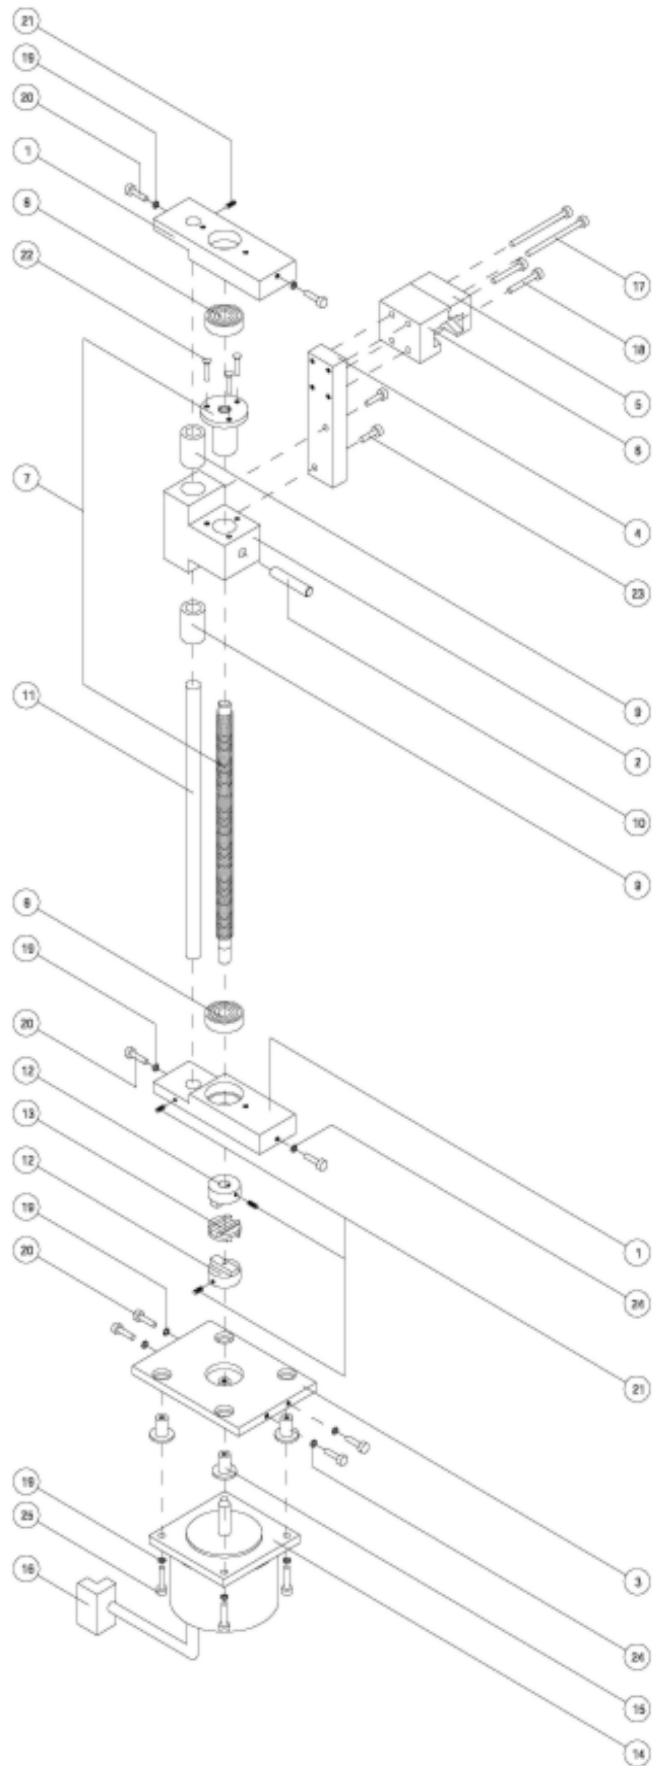

# Page 2615 - Door,assy,upper,LCD

NEW ASSEMBLY  
(AFTER 1 MARCH 2002)

OLD ASSEMBLY  
(UPTO 1 MARCH 2002)

<i>ITEM</i>	<i>PART NUMBER</i>	<i>DESCRIPTION</i>	<i>REMARKS</i>
08	1862312-SP	Controller,FM keyboard,P4	
12	1861232-SP	Bracket,flatscreen Plastic	
13	1809549-SP	LCD,Trident,Ha-ETm	
14	1862243-SP	Cable,signal,LCD,3.6Mtr,Trid	
15	1862244-SP	Powersuppley,LCD,w.3Mtr cable	
18	1861302-SP	LCD display LQ121S1DG11	
25	1861303-SP	PCI-Controller,Bayview52-LVDS	
27	1860841-SP	Backlight-inverter,LCD,TDK	
31	1860846-SP	CABLE,TFT,3MTR	
32	1806394-SP	Glass,protection,LCD,BT-combi	
	1860888-SP	LCD&Keyb,assy,HA/BT-combi(US)	after 01/04/02: pos. 5-15
	1860958-SP	Plate assy,mouse,HA	pos. 20-24

# Page 2620 - Frame,assy,actuator&pow.box

---

<i>ITEM</i>	<i>PART NUMBER</i>	<i>DESCRIPTION</i>	<i>REMARKS</i>
03	1803230-SP	Actuator,assy,pump,HA-S/M	<a href="#">Page 2621</a>
04	1801949-SP	actuator,assy,valve,HA-s/m/l	<a href="#">Page 2622</a>
05	1803672-SP	Power unit,assy,HA/BT	<a href="#">Page 2623</a>
09	1160200-SP	switch,micro	
10	1120280-SP	Switch,proximity,f8mm	
11	1170010-SP	Switch,proximity,f12mm	
12	1170142-SP	Switch,proximity,f18mm,Cansen.	
15	1860372-SP	Brush,carbon,coll.,HA,set,2pcs	pos.15(2x)
18	1803933-SP	Option-unit,assy,HA-s/m/l+eprom	

# Page 2621 - Pump,actuator,assy

<i>ITEM</i>	<i>PART NUMBER</i>	<i>DESCRIPTION</i>	<i>REMARKS</i>
07	1801043-SP	Spindle & nut,BF8M16Tx10,HA/BA	
	1860617-SP	Spindle&nut,BF8M25Tx10,HA	
08	1860091-SP	Bearing,ball,6200 ZZ	
09	1860092-SP	Bearing,lin,set 2pcs.	
14	1120073-SP	Motor,step,1.25Nm,L=16,5c.cabl	
	1803230-SP	Actuator,assy,pump,HA-S/M	pos.1-25
	1860066-SP	Coupler L.D,HUB232.25.31,HA/BA	pos.12(2x),13 & 21
	1860498-SP	Gripper,pump,assy,HA-s/m/l	pos.4-6,17,18 & 23
	1860499-SP	Spindle&block,assy,HA-s/m	pos.1(2x)2,7-11,12(2x),13,19-22 & 24
	1860500-SP	Motor,assy,pumpactuator,HA-s/m	pos.3,12(2x),13-16,19-21,24 & 25