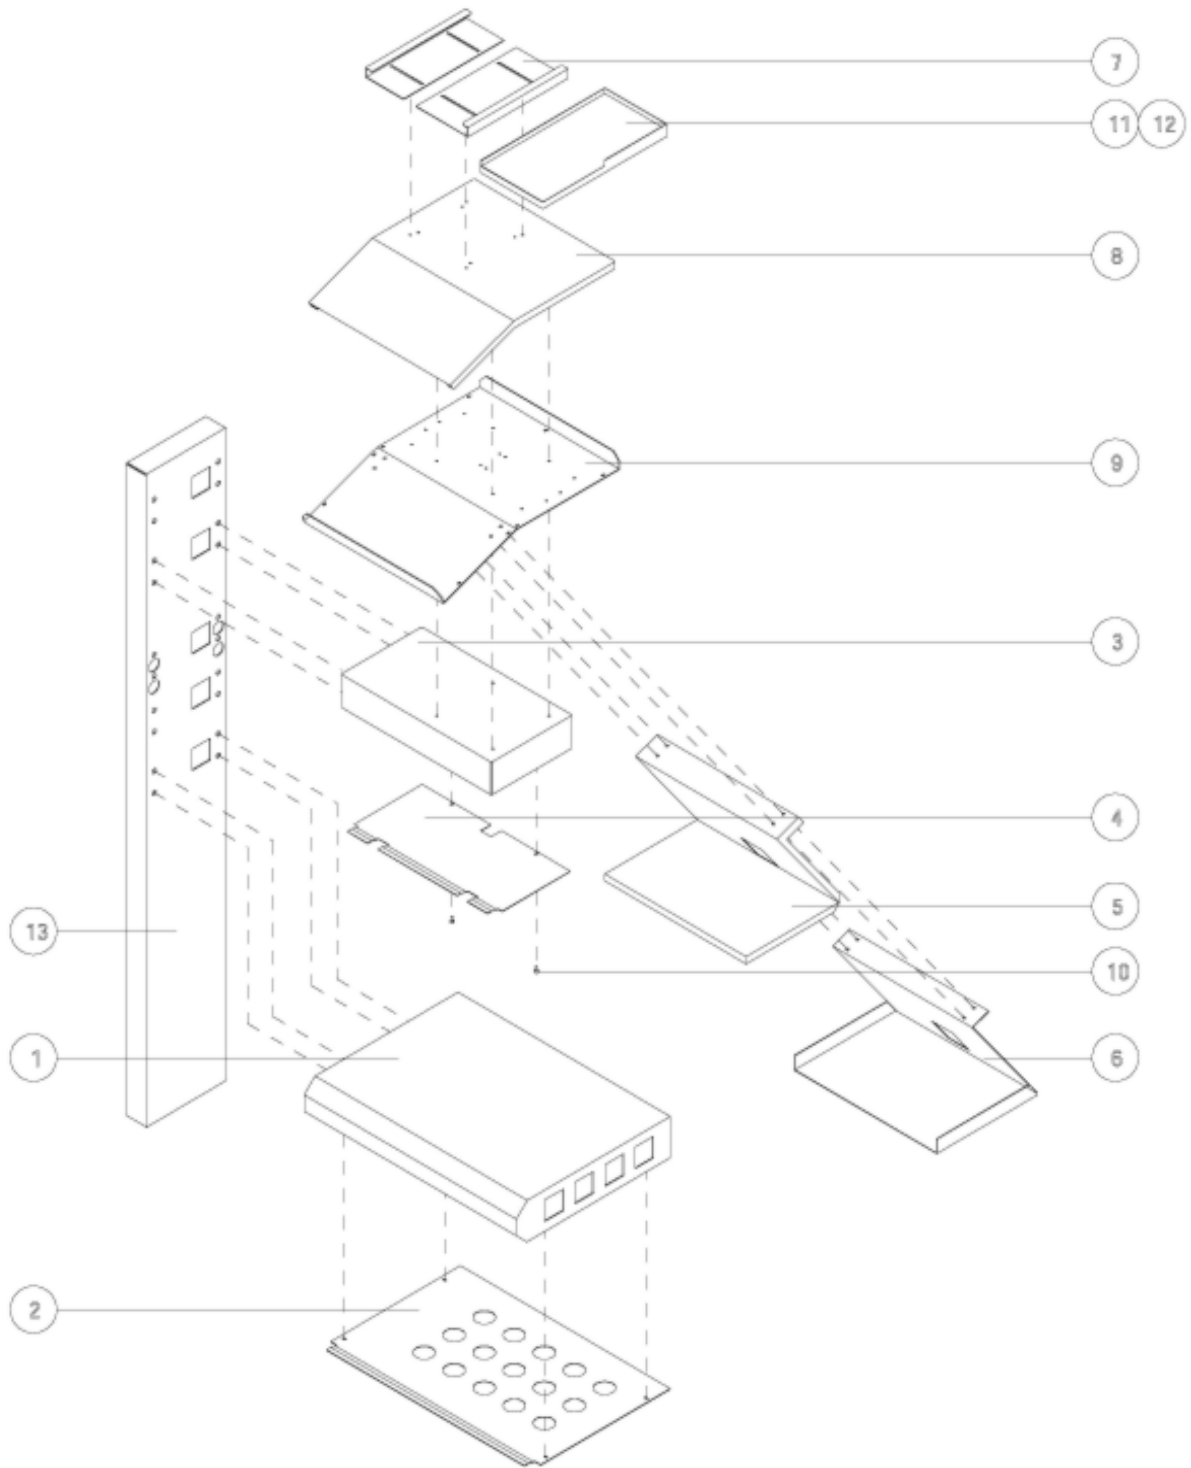

<i>ITEM</i>	<i>PART NUMBER</i>	<i>DESCRIPTION</i>	<i>REMARKS</i>
04	1860344-SP	Transformer,225VA,2x18V,220V	
06	1860259-SP	Holder,fuse,503S	
07	1860745-SP	Fuse,3. 15A,T,autom.,set,10pcs	pos.7(10x)
08	1860454-SP	Print,optie-unit,HA-s/m/l	
16	1860861-SP	Cable,data,HA	
19	1860343-SP	Fuse,5A,autom.,S-35a,set,10pcs	pos.19(10x)
	1862187-SP	Tool.extractor.processor.HA/BT	
	1803933-SP	Option-unit,assy,HA-s/m/l+eprom	pos. 1,2,4,6,7 & 8

Page 2630 - Monitor,keyboard,bracket