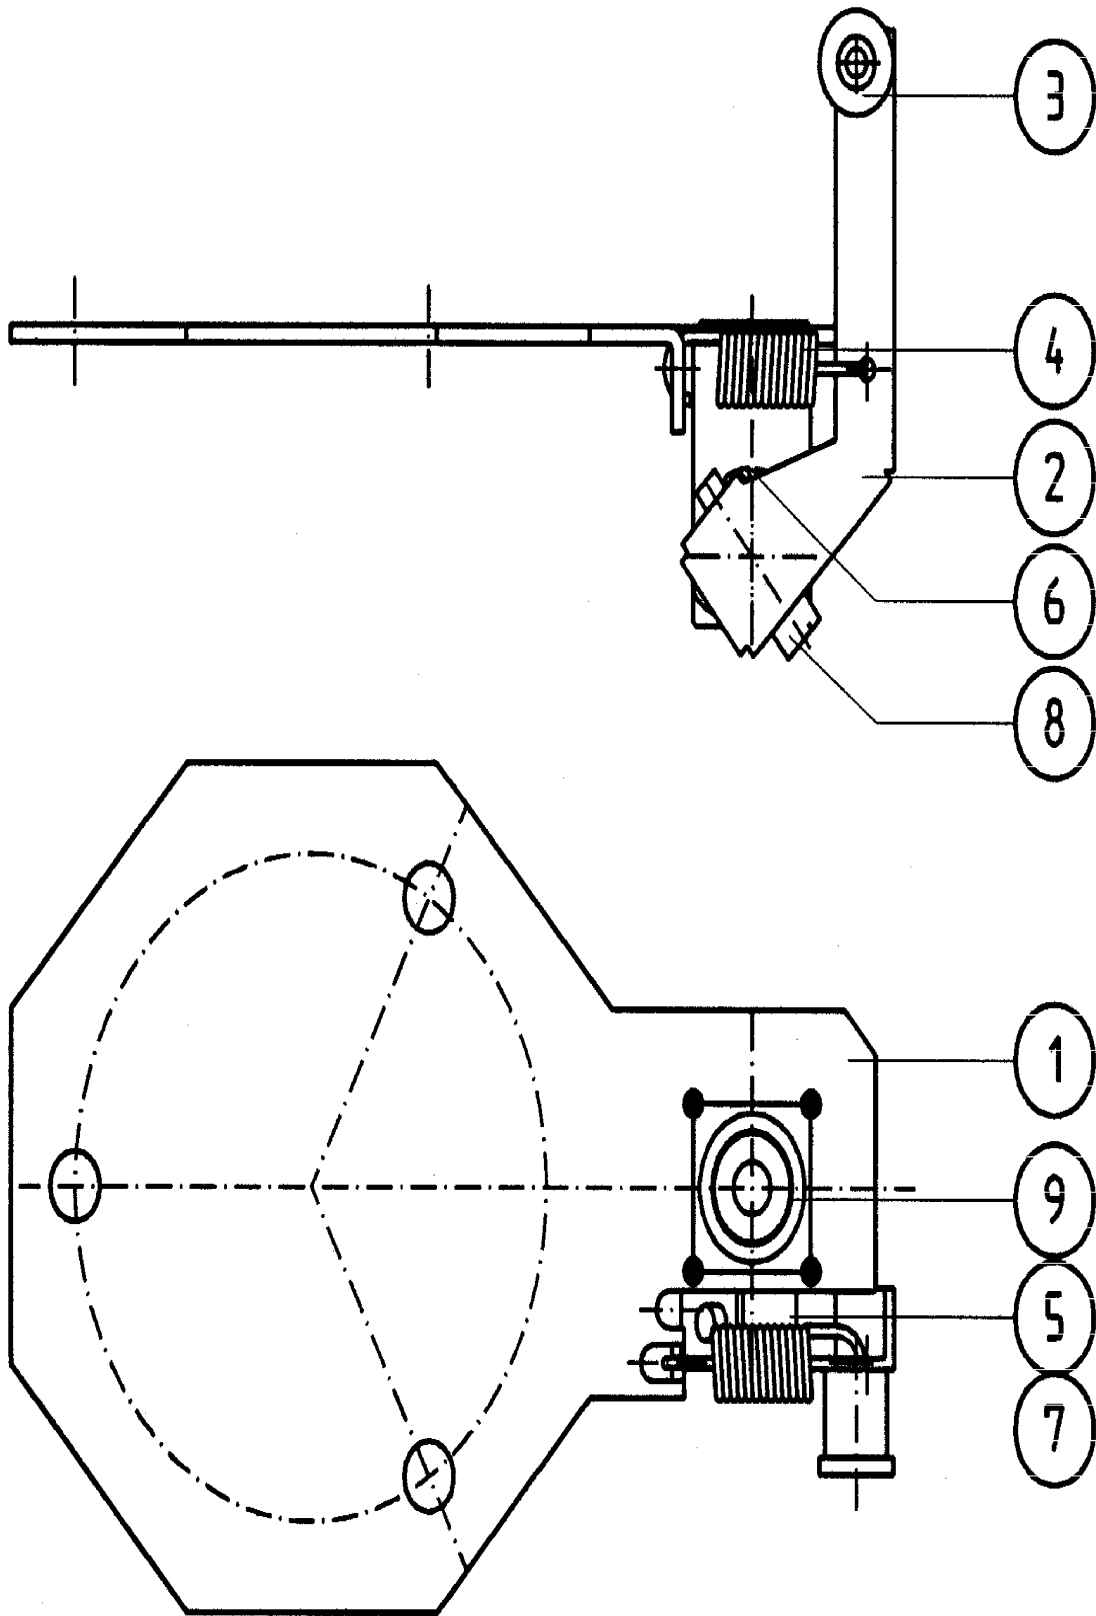

1736

**TURNTABLE BASE ASSY,DUAL  
DUAL**

<b>ITEM</b>	<b>PART NO</b>	<b>DESCRIPTION</b>	<b>PAGE</b>
3	4103801-SP	Plug,receptacle,electrical,US	
17	4120908-SP	Nut,hex,7/16-28,index.pin,25pc	
	4120925-SP	Pin ,index,housing,assy,comp	(pos. 14,16,17 & 18)
3	1163010-SP	Conn.Hirschmann.Female.w.clamp	

1737

VALVE RETAINER ASSY, DUAL  
DUAL

ITEM PART NO DESCRIPTION

PAGE

1738

**MOVABLE CANTABLE ASSY,DUAL  
DUAL**

<b>ITEM</b>	<b>PART NO</b>	<b>DESCRIPTION</b>	<b>PAGE</b>
	1730050-SP	Cantable,movable,assy,SC/DUAL (pos. 1-3,5,6 & 8-11)	

**COLLECTOR ASSY,DUAL  
DUAL**

<b>ITEM</b>	<b>PART NO</b>	<b>DESCRIPTION</b>	<b>PAGE</b>
8	4000018-SP	Screw,set,#8-32x3/16,sckt,c/z	
5	4100828-SP	Brush&brush holder,assy,disp	

1753

**NOZZLE CLOSER ASSY,NSC80COMPAC  
DUAL**

<b>ITEM</b>	<b>PART NO</b>	<b>DESCRIPTION</b>	<b>PAGE</b>
4	1165022-SP	Spring (14mm valve)set,25pcs	
5	1165037-SP	valve,medium,only,6mmex,f9/16"	
7	1165061-SP	O-ring,vit,10.82x1.78,25pcs	
9	1860022-SP	O-ring,viton,12.42x1.78,25pcs	
6	1850456-SP	Circlip,f14,DIN471-A set100pcs	(pos 6 (100x))