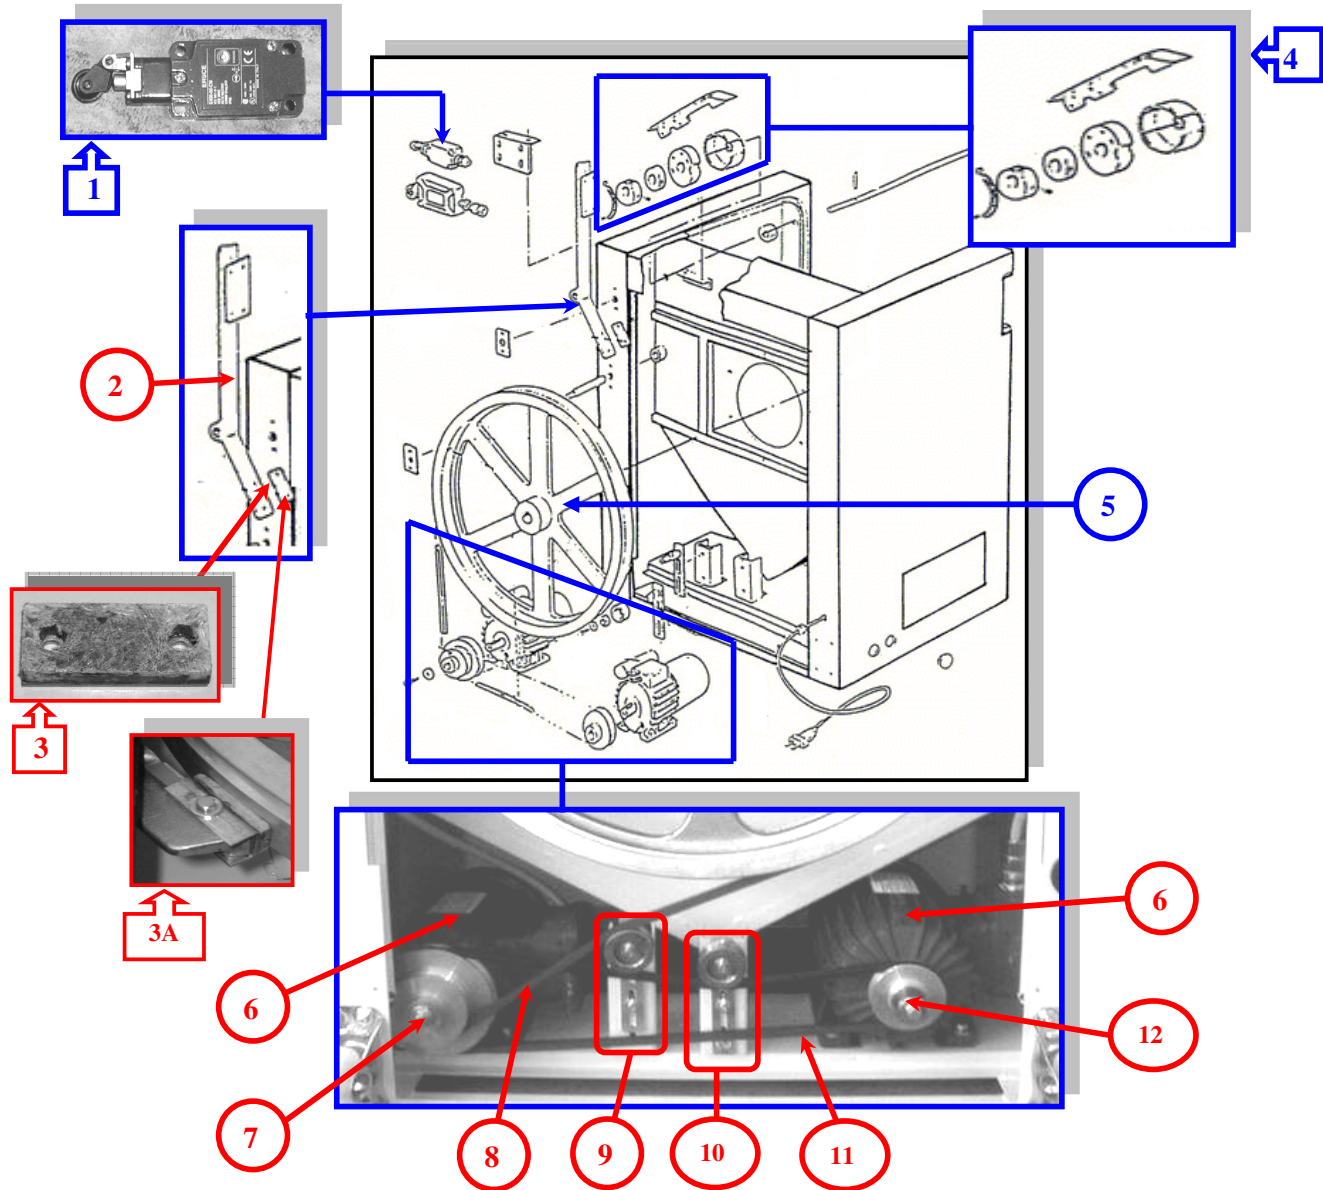

Transmision Posterior - Còdigo y Descripción
Trasmissione Posteriore - Codice e Descrizione

	<i>Còdigo - Codice</i>	<i>Descripción</i>	<i>Descrizione</i>
1	1062106	FAS HER MICROSWITCH	MICROINTERRUTTORE IP 65
2	2001415	FAS HER BRAZO DE FRENO	ASTA FRENO
3	2011328	FAS HER BALATA PARA FRENO (nuevo)	FERODO (nuovo)
3A	2010570	FAS HER BALATA PARA FRENO	FERODO
4	4000130	FAS HER PERILLA PALANCA DE FRENO	KIT SISTEMA BLOCCO TAPPARELLA
5	2004682	FAS HER POLEA	PULEGGIA Diam. 600 CON MOZZO
6	1060173T	FAS HER MOTOR 110V PARA MEZCLADOR	MOTORE 110-60 TERMICA
7	3001399	FAS HER POLEA DOBLE PARA MOTOR	PULEGGIA DOPPIA TPA Diam. 125/80 FORO 24
8	1090016	FAS HER BANDA	CINGHIA TRAPEZOIDALE A88
9	4000132	FAS HER TENSOR DE BANDA	KIT TENDITORE LUNGO
10	4000131	FAS HER TENSOR DE BANDA	KIT TENDITORE CORTO
11	1090017	FAS HER BANDA	CINGHIA TRAPEZOIDALE A56
12	3000373	FAS HER POLEA SENCILLA PARA MOTOR	PULEGGIA TPA Diam. 70