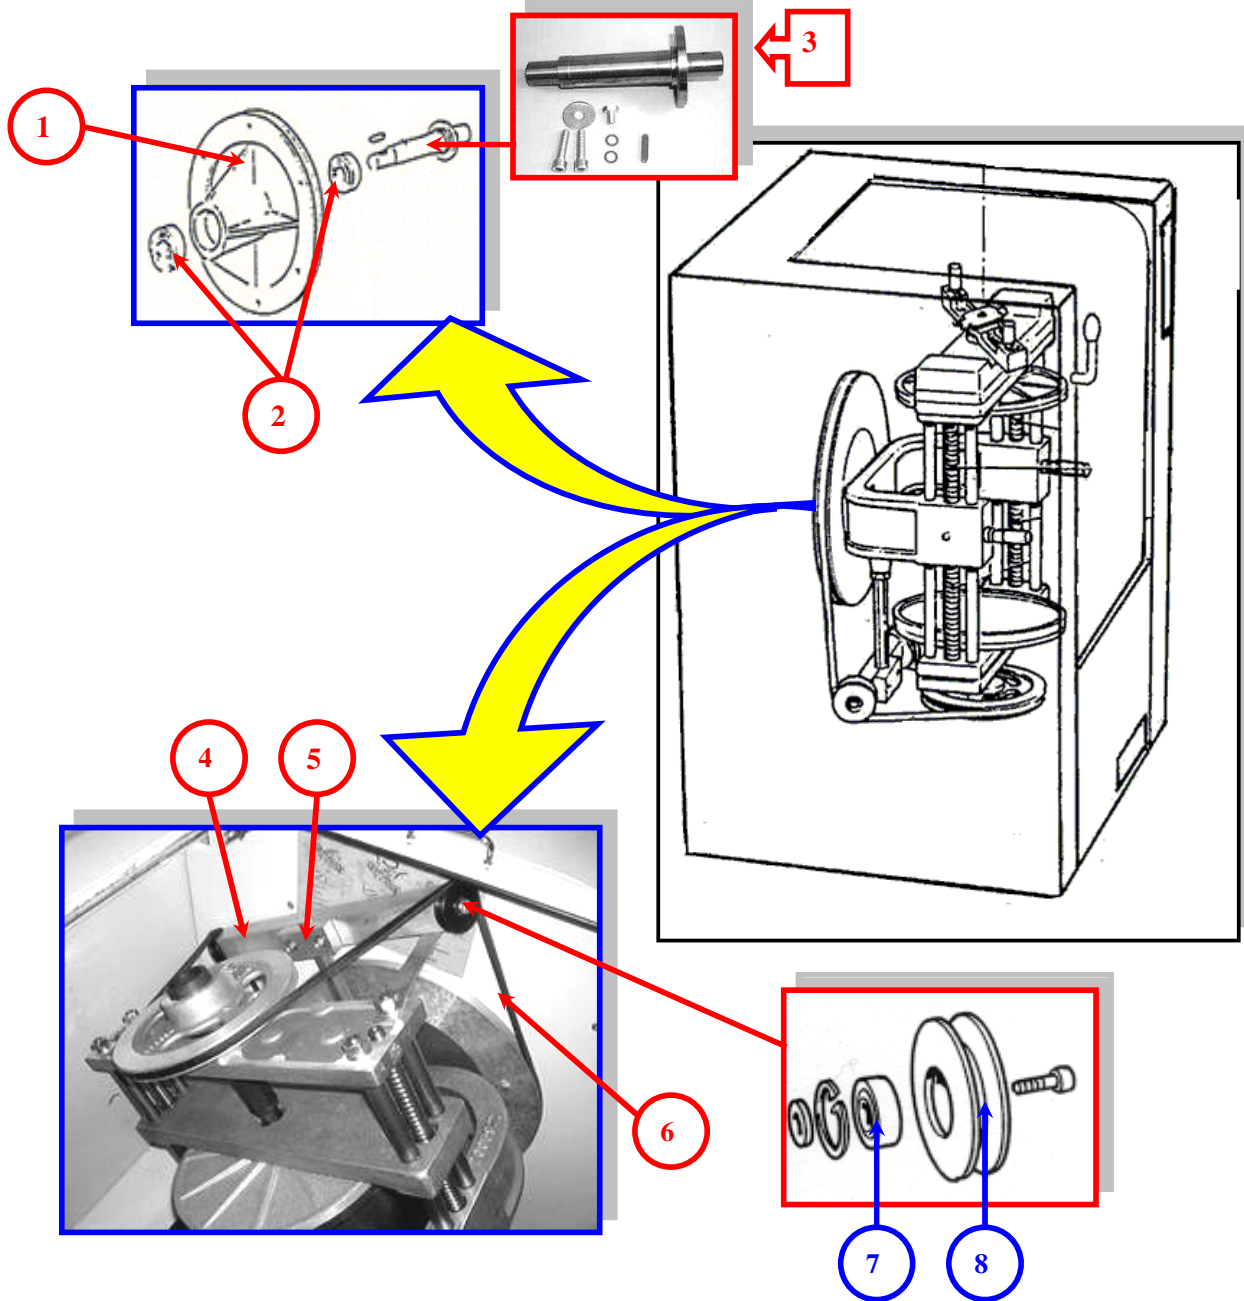

Transmissi3n Girosc3pica - C3digo y Descripci3n
Trasmissione Giroscopica - Codice e Descrizione

	<i>C3digo - Codice</i>	<i>Descripci3n</i>	<i>Descrizione</i>
1	2009020	GRUPO POLEA (RODAMIENTOS INCLUIDOS)	ASSIEME PULEGGIA + CUSCINETTI
2	1092012	FAS HER RODAMIENTO	CUSCINETTI 6008 2RSR
3	4000140	FAS HER FLECHA DE BRAZO	KIT ALBERO CENTRALE
4	3000318	FAS HER BRAZO PARA POLEAS	BRACCIO DI RINVIO
5	3000319	FAS HER DISPOSITIVO DE BLOQUE DEL BRAZO PARA POLEAS	BLOCCHETTO PER BLOCCAGGIO BRACCIO
6	1090093	FAS HER BANDA	CINGHIA SPZ 2120
7	1092017	FAS HER RODAMIENTO	CUSCINETTO 6000 2RSR FAG-NTN
8	3000303	FAS HER POLEA TRAPEZ3IDAL	PULEGGIA DI RINVIO