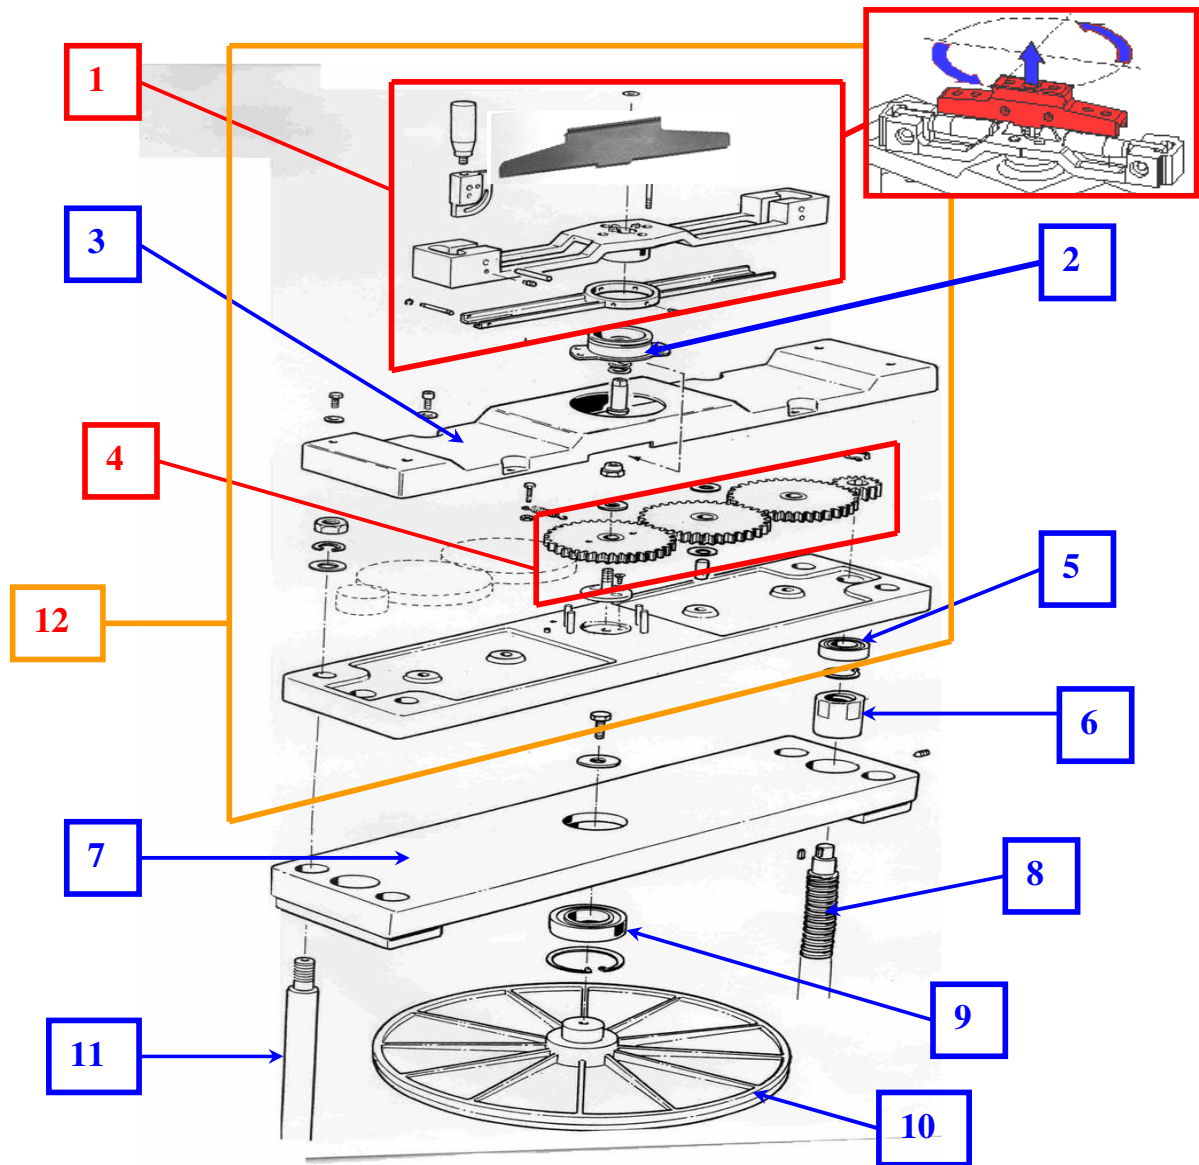

Grupo Superior de la Cesta (Nueva) - Còdigo y Descripción
Assieme Cestello Superiore (New) - Codice e Descrizione

Pos.	Còdigo - Codice	Descripción	Descrizione
1	4000600	FAS HER MANERAL	MANIGLIA COMPLETA
2	2005698	FAS HER SEGURO MANERAL NUEVO	BUSSOLA DI BLOCCAGGIO
3	3000286	FAS HER TAPA CAMA DE ENGRANES	CARTER SUPERIORE CESTELLO
4	4000136N	FAS HER JUEGO ENGRANES	KIT INGRANAGGI
5	1092014	FAS HER RODAMIENTO	CUSCINETTO 6002 2RSR (15X32X9)
6	3001522	FAS HER HUSILLO DE BRONCE SUPERIOR	CHIOCCIOLA DX
7	2004721	FAS HER BASE PLATO	PIASTRA MOBILE
8	4000135	FAS HER TORNILLO SIN FIN (2 pcs)	KIT VITE SENZA FINE (2 pz.)
9	1092015	FAS HER RODAMIENTO	CUSCINETTO CENTRALE 6205-2RSR
10	2008334	FAS HER PLATO SUPERIOR MEZCLADOR	PIATTO SUPERIORE
11	4000134	FAS HER BARRAS GUIAS	KIT COLONNE DI RISCONTRO
12	4000315	FAS HER MANERAL CAMA DE ENGRANES	PIASTRA COMANDO COMPLETA CON MANIGLIA