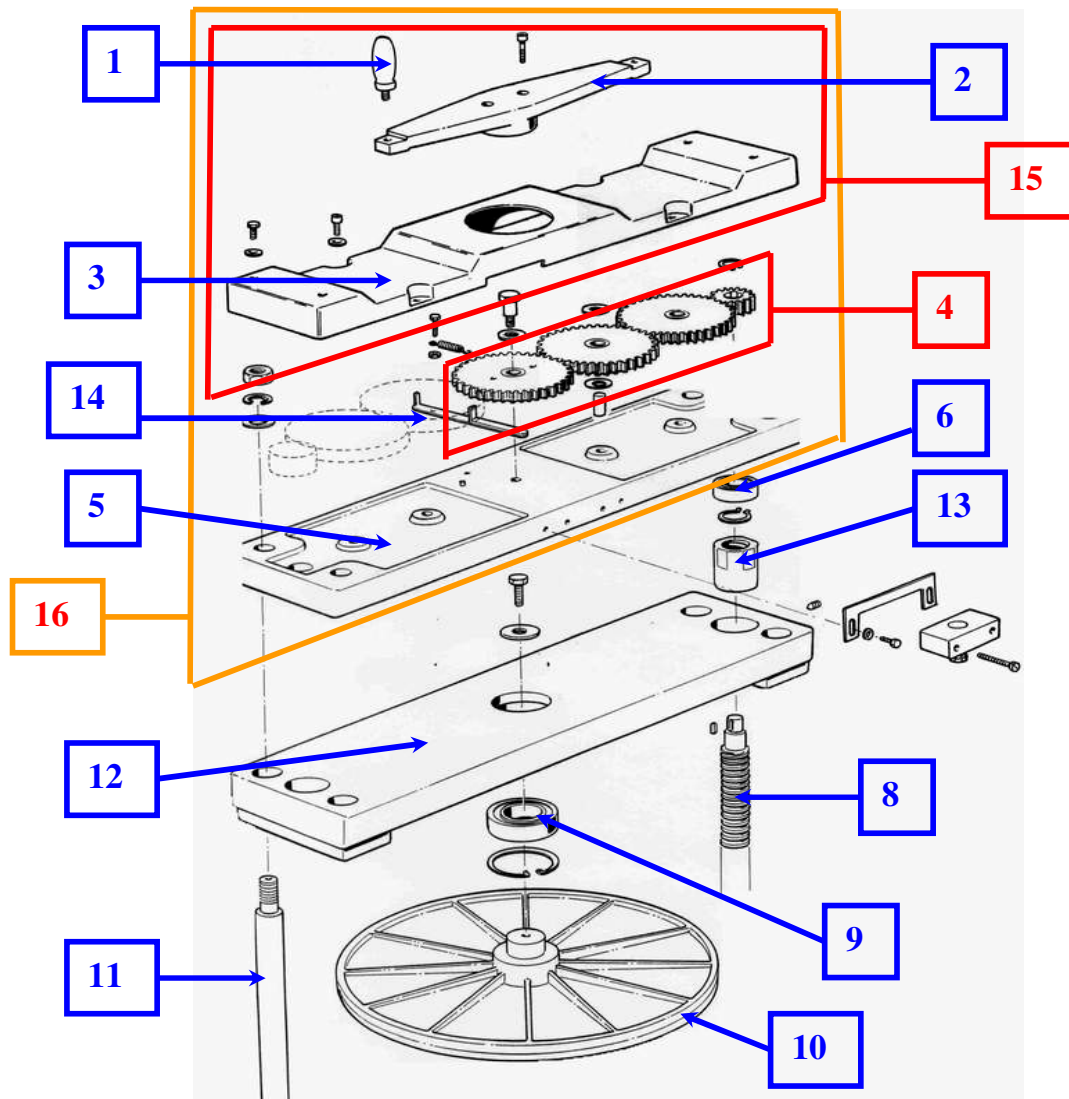

Grupo Superior de la Cesta (Vieja) - Còdigo y Descripción
Assieme Cestello Superiore (Old) - Codice e Descrizione

Pos.	Còdigo - Codice	Descripción	Descrizione
1	1182075	FAS HER POSTE MANERAL	MANIGLIA
2	2000897	FAS HER MANERAL SOLO ALUMINIO	MANIGLIA REGOLAZIONE CESTELLO
3	3000286	FAS HER TAPA CAMA DE ENGRANES	CARTER SUPERIORE CESTELLO
4	4000136	FAS HER JUEGO ENGRANES	KIT INGRANAGGI
5	2004373	FAS HER CAMA ENGRANES MANERAL	PIASTRA SUPERIORE FISSA
6	1092014	FAS HER RODAMIENTO	CUSCINETTO 6200 2RSR (15x32x9)
8	4000135	FAS HER TORNILLO SIN FIN (2 pcs)	KIT VITE SENZA FINE
9	1092015	FAS HER RODAMIENTO	CUSCINETTO CENTRALE 6205-2RSR
10	2008334	FAS HER PLATO SUPERIOR MEZCLADOR	PIATTO SUPERIORE
11	4000134	FAS HER BARRAS GUIAS	KIT COLONNE DI RISCONTRO
12	2004721	FAS HER BASE PLATO	SUPPORTO MOBILE
13	3001522	FAS HER HUSILLO DE BRONCE SUPERIOR	CHIOCCIOLA DX
14	4000138	FAS HER SEGURO PARA MEZCLADOR	KIT BLOCCAGGIO INGRANAGGI
15	4000137	FAS HER MANERAL SOLO V1	KIT MANIGLIA CON CARTER
16	2003443R	FAS HER JUEGO MANERAL Y CAMA	ASSIEME PIASTRA COMANDO