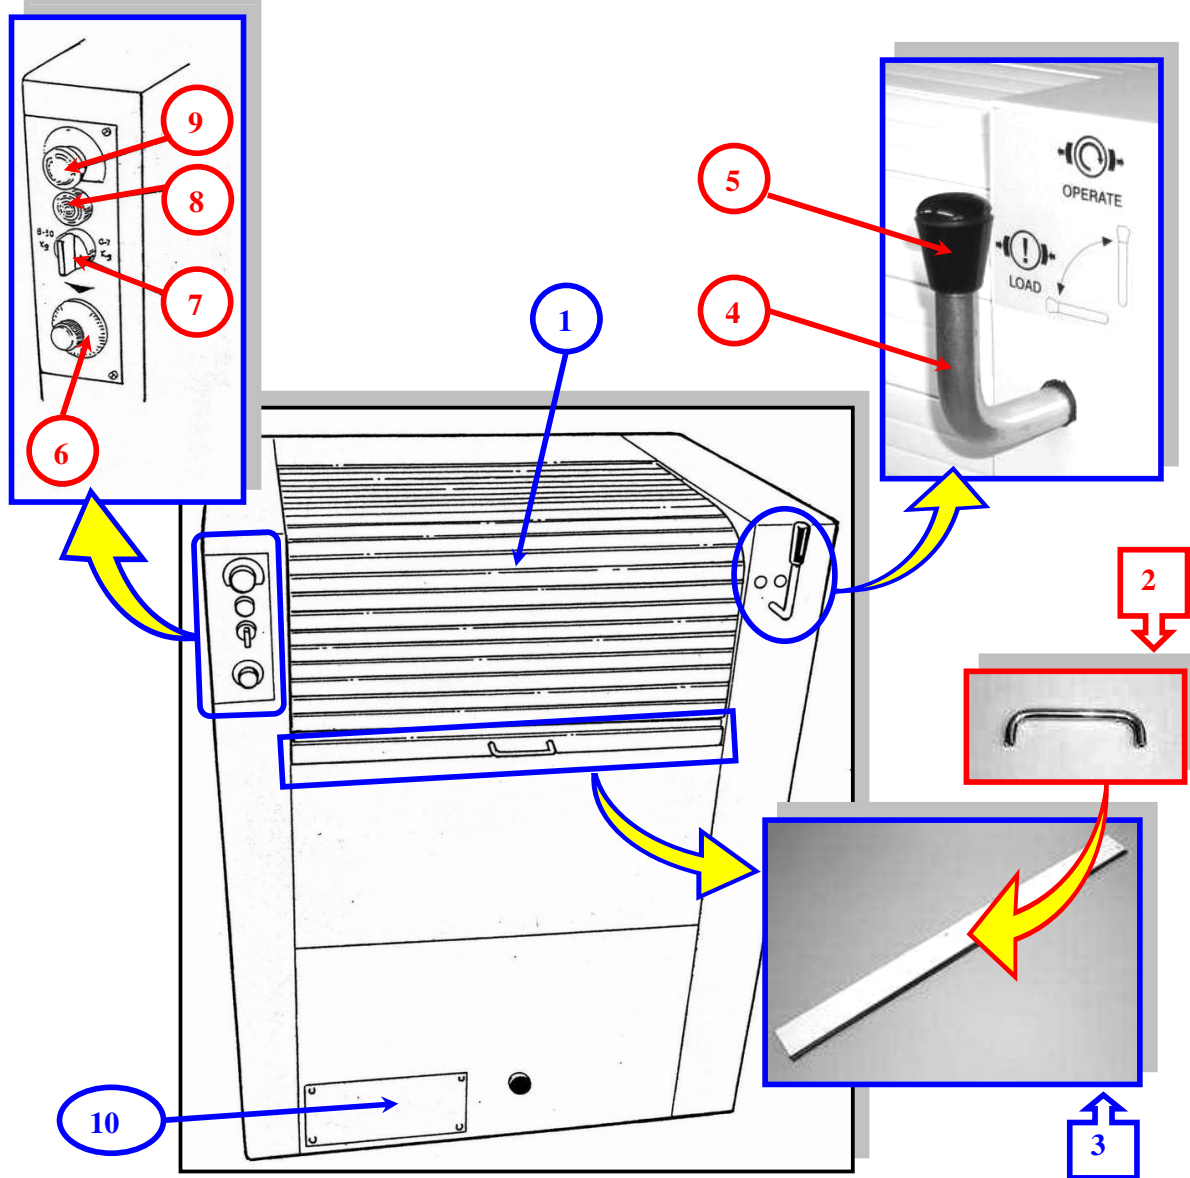

Via Pelizza da Volpedo, n° 109/111

20092 Cinisello Balsamo (MI)

ITALY

Tel. : +39 02 66091.1

Fax : +39 02 66091550

Web : www.fast-fluid.com

Panel Frontal y Componentes Eléctricos - Còdigo y Descripción
Frontale e Parti Elettriche - Codice e Descrizione

	<i>Còdigo - Codice</i>	<i>Descripcìon</i>	<i>Descrizione</i>
1	3001164	FAS HER CORTINA COMPLETA	TAPPARELLA MIXER
2	1182035	FAS HER MANIJA PARA CORTINA	MANIGLIA SERRANDA MIXER
3	3001368	FAS HER BARRA DE ALUMINIO PARA CORTINA	TERMINALE BIANCO ALLUMINIO SERRANDA
4	3001203	FAS HER PALANCA DE FRENO	ASTA MANOVRA FRENO
5	1182043	FAS HER POMO PARA PALANCA DE FRENO	IMPUGNATURA ELESIA I 147/50 M8
6	4000129	FAS HER TIMER	KIT TIMER COMPLETO
7	4000285	FAS HER SELECTOR DE VELOCIDADES	SELETTORE ELFIN COMPLETO
8	4000284	FAS HER LUZ VERDE COMPLETA	SPIA VERDE ELFIN COMPLETA
9	4000283	FAS HER BOTON EMERGENZA MEZCLADOR	FUNGO EMERGENZA COMPLETO
10*	2009199*	FAS HER PANEL ELECTRICO PULPO	QUADRO ELETTRICO MIXER