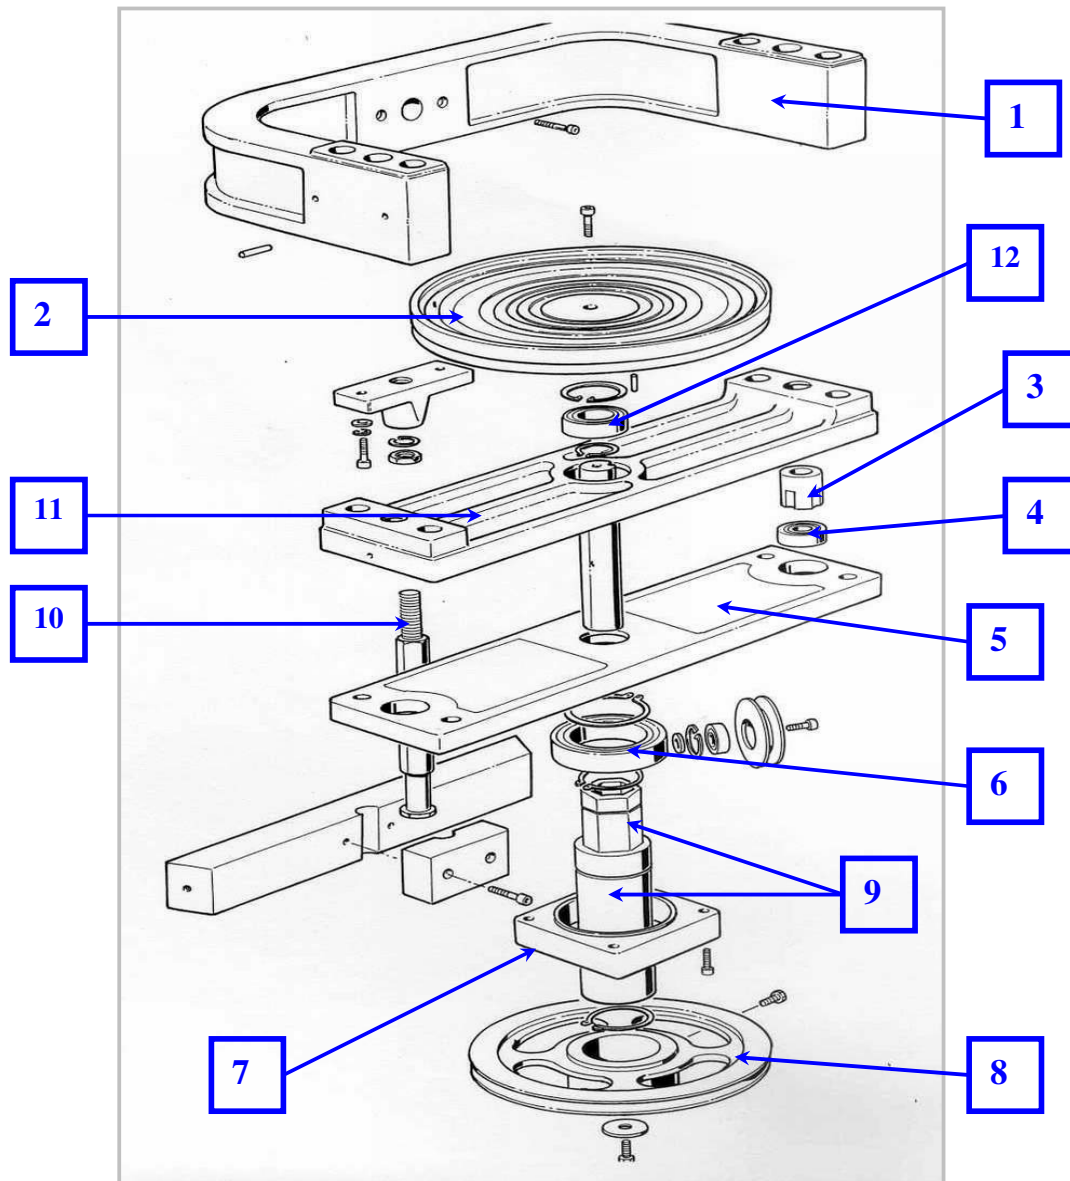

Grupo Inferior de la Cesta - Còdigo y Descripción
Assieme Cestello Inferiore - Codice e Descrizione

Pos.	Còdigo-Codice	Descripción	Descrizione
1	2005927	FAS HER "C" BRAZO CENTRAL	BRACCIO CENTRALE
2	2010531	FAS HER PLATO INFERIOR	PIATTO COMANDO
3	3001521	FAS HER HUSILLO DE BRONCE INFERIOR	CHIOCCIOLA SX
4	1092014	FAS HER RODAMIENTO	CUSCINETTO 6002-2RSR
5	2000886	FAS HER BASE PLATO	PIASTRA INFERIORE FISSA
6	1092016	FAS HER RODAMIENTO	CUSCINETTO 6010-2RSR (50X80X16)
7	2000898	FAS HER SOPORTE DEL RODAMIENTO	SUPPORTO CUSCINETTO
8	2000894	FAS HER POLEA TRANSMISION TELESCOPI.	PULEGGIA PER PIATTO DI COMANDO
9	4000133	FAS HER TELESCOPIO PLATO INFERIOR	ASSIEME CANOTTO
10	3000320	FAS HER "T" BRAZO CENTRAL	ALBERO SOSTEGNO RINVIO GIROSCOP.
11	2004721	FAS HER BASE PLATO	PIASTRA MOBILE
12	1092015	FAS HER RODAMIENTO	CUSCINETTO 6205-2RSR (25X52X15)