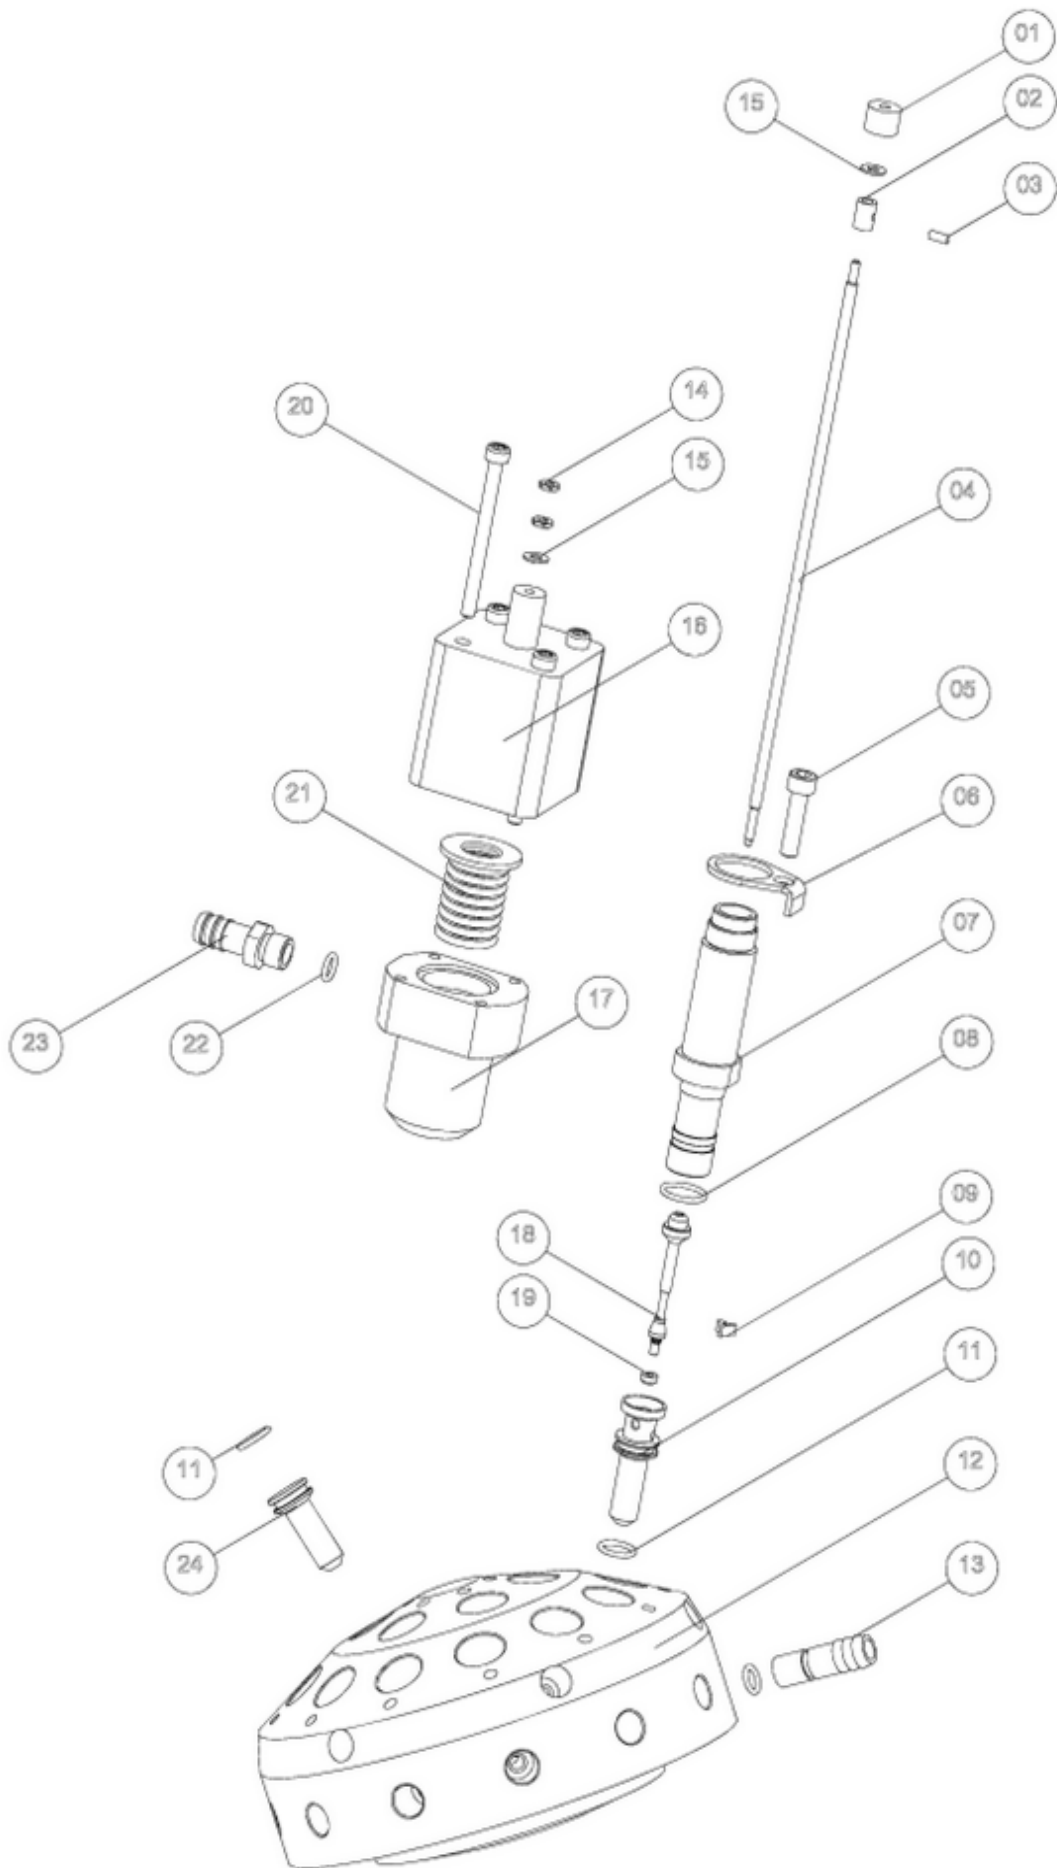

Page 2230 - Brush,unit,assy,ETm

<i>ITEM</i>	<i>PART NUMBER</i>	<i>DESCRIPTION</i>	<i>REMARKS</i>
09	1861240-SP	Motor,brush,24V,27RPM,82869013	
	1862358-SP	Brush,unit,kit,ETm	
	1862359-SP	Gripper,unit,kit,ETm	
	1862360-SP	Gear,brush,kit,ETm	
	1113100-SP	locking device,brush container	
	1120220-SP	bearing,ball,608zz	
	1130161-SP	pin,dowel,f2x20mm,Sst,25pcs	
	1801842-SP	Fork,container,brush,HA	
	1802056-SP	Plug,canister,1/2" exit,FA S/L	
	1850178-SP	Screw,M5x10,set,socket,DIN916	100pcs.
	1850462-SP	Chuck,f5,retainer,DIN6799	100pcs.
	4000063-SP	Pin,spirol,1/8"x3/4"set,100pcs	
	1804864-SP	Set,Brush,ET	

Page 2235 - Mechanics,assy,ETm

<i>ITEM</i>	<i>PART NUMBER</i>	<i>DESCRIPTION</i>	<i>REMARKS</i>
01	1863418-SP	Freq,reg.ABB,ACS150-01E-04A7-2	
02	1861428-SP	PCB,connection,ETm	
04	26482-SP	PCB,embedded electronics,ETm/L	
06	1861645-SP	Power supply,24V,10A,switched	
09	1861825-SP	PCB,cantable,HTR,100VDC	
10	1860344-SP	Transformer,225VA,2x18V,220V	

Page 2236 - Manual & Elec. cantable assy

<i>ITEM</i>	<i>PART NUMBER</i>	<i>DESCRIPTION</i>	<i>REMARKS</i>
06	1801943-SP	Cantable,assy,HA/BA	

Page 2245 - INC,pneu,coupling,ETm

<i>ITEM</i>	<i>PART NUMBER</i>	<i>DESCRIPTION</i>	<i>REMARKS</i>
08	1860022-SP	O-ring, viton, 12.42x1.78, 25pcs	
18	1808704-SP	Shaft, lower, assy, INC ø3mm, ET	pos. 9-18-19
	1808344-SP	Shaft, lower, assy, INC, ø5mm, ET	pos. 9-18-19
	1855013-SP	Fitting, 90°, 1/2	

Page 2250 - Pump,ceramic,assy,ETm

<i>ITEM</i>	<i>PART NUMBER</i>	<i>DESCRIPTION</i>	<i>REMARKS</i>
13	1808190-SP	Coupling, pump driving,ETm,2pcs	
16	1809325-SP	Pump,Ceramic,silicon,ETm	
	1862362-SP	Pump,ceramic,kit,ET	pos. 16,2,13
	1862363-SP	Gear,pump,ceramic,kit,ETm	pos. 16,17,18,19,20
17	1855633-SP	Elbow,1/2"bi,x1/2"b,90 (10pcs)	
18	1805178-SP	Fitting,1"tube-1/2NPT,pump,POM	
19	1855014-SP	Fitting,90°,1/2	
20	1807771-SP	Fit,1tube/1/2NPT,45,can,POM	
22	1855663-SP	Tube,1',chem,res,ET	
	1861620-SP	Coupling,pump,assy,ETm	pos 1 t/m 15