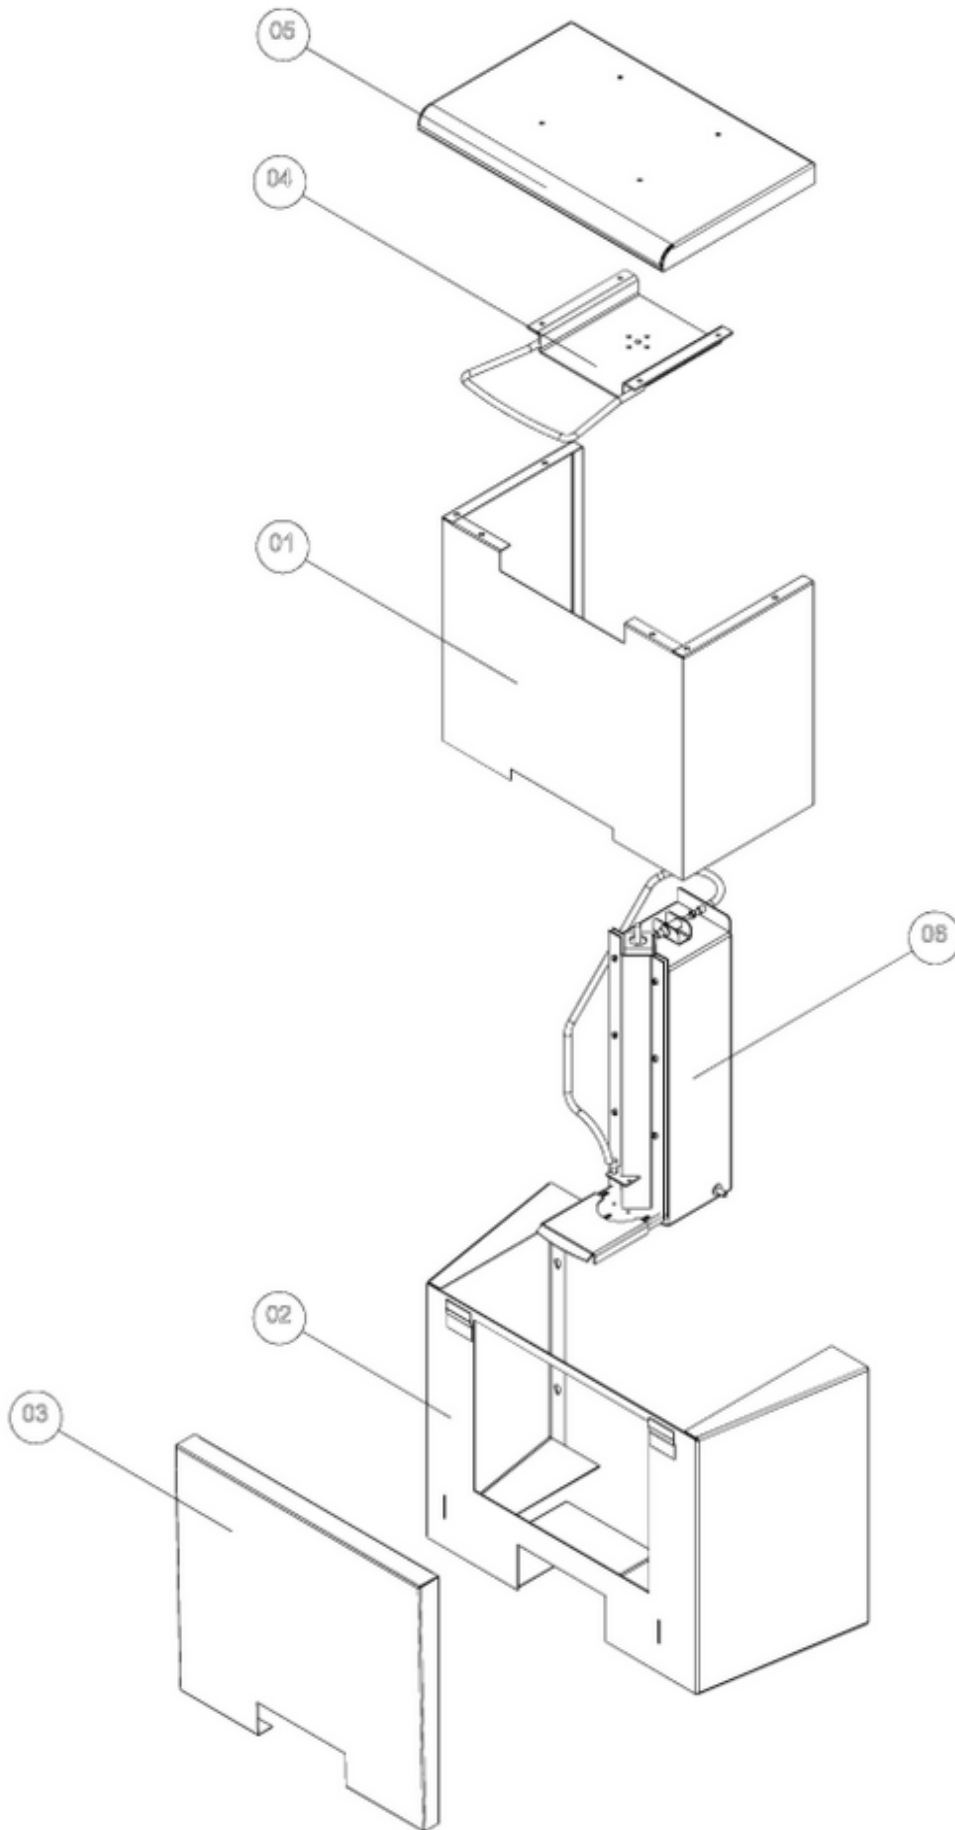

Page 2226 - Canister,assy,20L

<i>ITEM</i>	<i>PART NUMBER</i>	<i>DESCRIPTION</i>	<i>REMARKS</i>
04	1801447-SP	Bush,shaft-pipe,set,HA,10pcs	
06	1861785-SP	Nut,3/8"flat,brass,ETm	
08	1855013-SP	Fitting,90°,1/2	
11	1164070-SP	motor,only,#6395,220V,50Hz	
12	1164132-SP	Cover,only,motor,6158,680-oz	
13	4000023-SP	Strain,relief,6N3-4,HEYCO	
20	1801798-SP	Bush,center,agit,shaft,HA-s/m/l	
	4000063-SP	Pin,spirol,1/8"x3/4"set,100pcs	
	4231005-SP	Pin,rod,1/8ZI-1/8 set 25pcs	
	1801448-SP	Cap,top,pipe,agitator,HA-s/m/l	
	1801449-SP	Bush,pipe,agitator,HA-s/m/l	
	1862365-SP	Fork,canister,15L,kit,ETm	
	1862357-SP	Canister,15L,kit,ETm	
	1862364-SP	Agitator,15L,kit,ETm	

Page 2230 - Brush,unit,assy,ETm

<i>ITEM</i>	<i>PART NUMBER</i>	<i>DESCRIPTION</i>	<i>REMARKS</i>
09	1861240-SP	Motor,brush,24V,27RPM,82869013	
	1862358-SP	Brush,unit,kit,ETm	
	1862359-SP	Gripper,unit,kit,ETm	
	1862360-SP	Gear,brush,kit,ETm	
	1113100-SP	locking device,brush container	
	1120220-SP	bearing,ball,608zz	
	1130161-SP	pin,dowel,f2x20mm,Sst,25pcs	
	1801842-SP	Fork,container,brush,HA	
	1802056-SP	Plug,canister,1/2" exit,FA S/L	
	1850178-SP	Screw,M5x10,set,socket,DIN916	100pcs.
	1850462-SP	Chuck,f5,retainer,DIN6799	100pcs.
	4000063-SP	Pin,spirol,1/8"x3/4"set,100pcs	
	1804864-SP	Set,Brush,ET	

Page 2236 - Manual & Elec. cantable assy

<i>ITEM</i>	<i>PART NUMBER</i>	<i>DESCRIPTION</i>	<i>REMARKS</i>
06	1801943-SP	Cantable,assy,HA/BA	

Page 2245 - INC,pneu,coupling,ETm

<i>ITEM</i>	<i>PART NUMBER</i>	<i>DESCRIPTION</i>	<i>REMARKS</i>
08	1860022-SP	O-ring, viton, 12.42x1.78, 25pcs	
18	1808704-SP	Shaft, lower, assy, INC ø3mm, ET	pos. 9-18-19
	1808344-SP	Shaft, lower, assy, INC, ø5mm, ET	pos. 9-18-19
	1855013-SP	Fitting, 90°, 1/2	