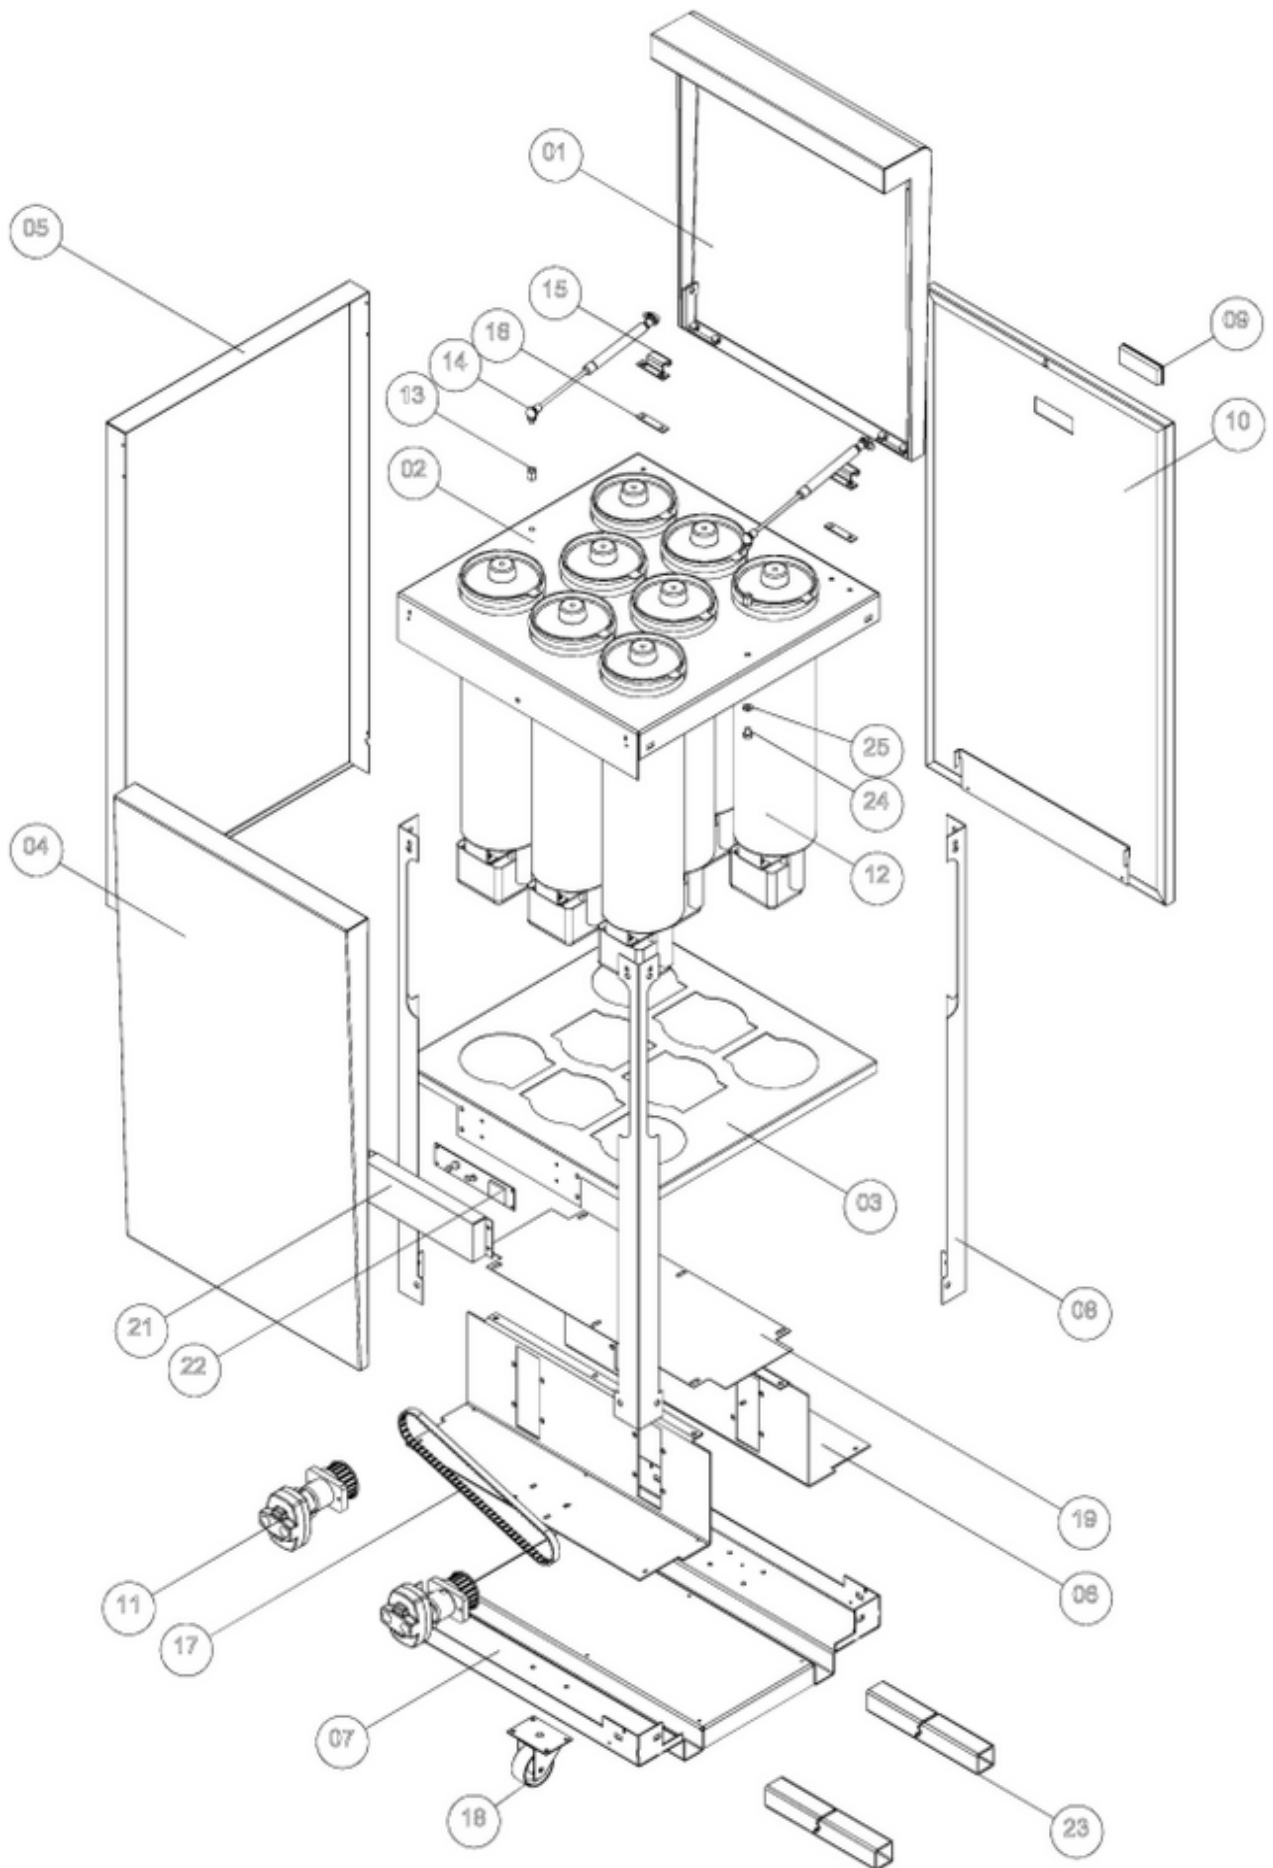

Page 2220 - Pasta,module,6L,ETm

<i>ITEM</i>	<i>PART NUMBER</i>	<i>DESCRIPTION</i>	<i>REMARKS</i>
14	1112080-SP	Absorber, shock, gas, Set, 150N	
15	2310490-SP	Hinge assy, 1032-U1, disp/comp	
17	1861280-SP	Gearbelt, 187L050, ETm	
	1861281-SP	Gearbelt, 225L050, ETm