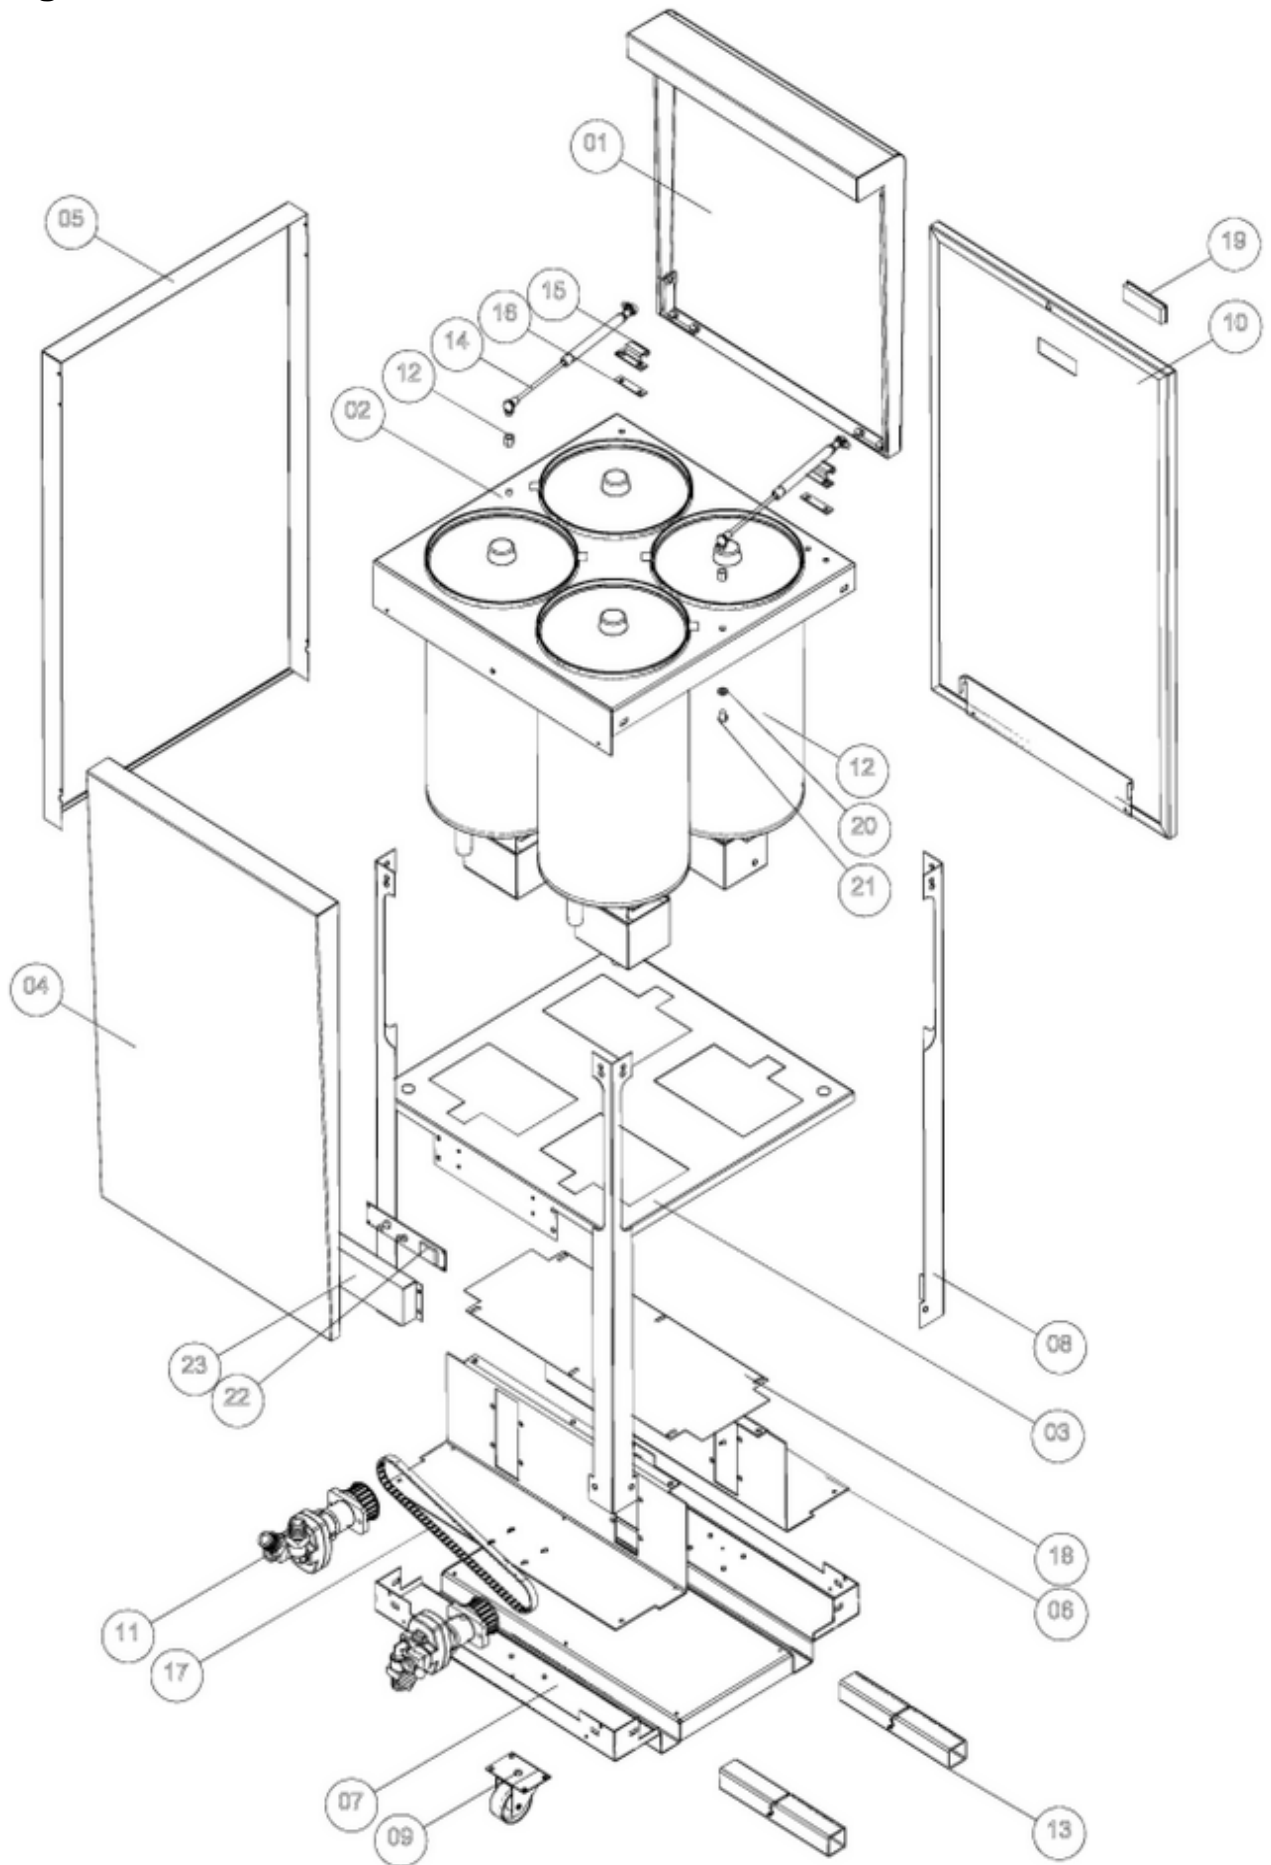

Page 2225 - Pasta,module,20L,ETm

<i>ITEM</i>	<i>PART NUMBER</i>	<i>DESCRIPTION</i>	<i>REMARKS</i>
14	1112080-SP	Absorber, shock, gas, Set, 150N	
15	2310490-SP	Hinge assy, 1032-U1, dsip/comp	
17	1861750-SP	Gearbelt, 300L050, ETm