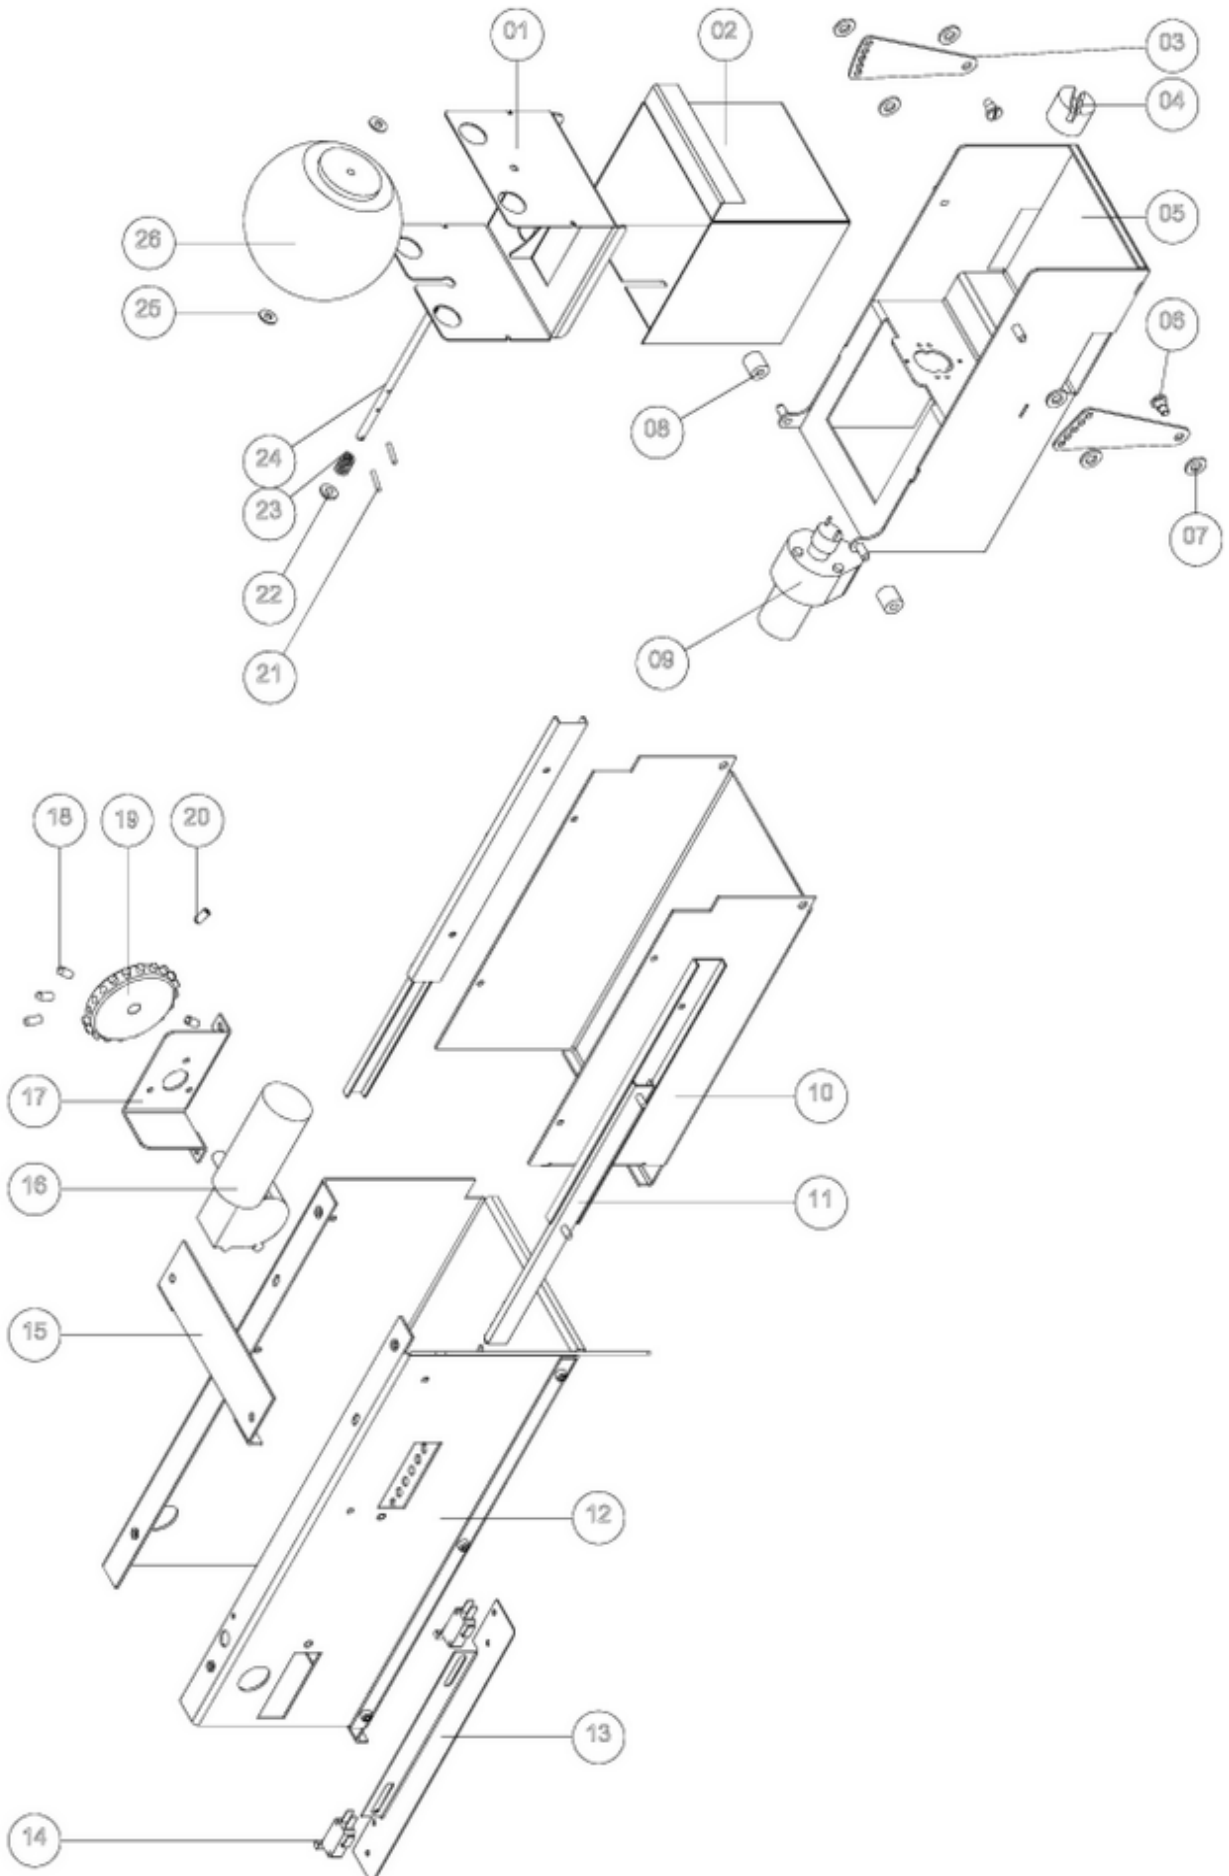

Page 2230 - Brush,unit,assy,ETm