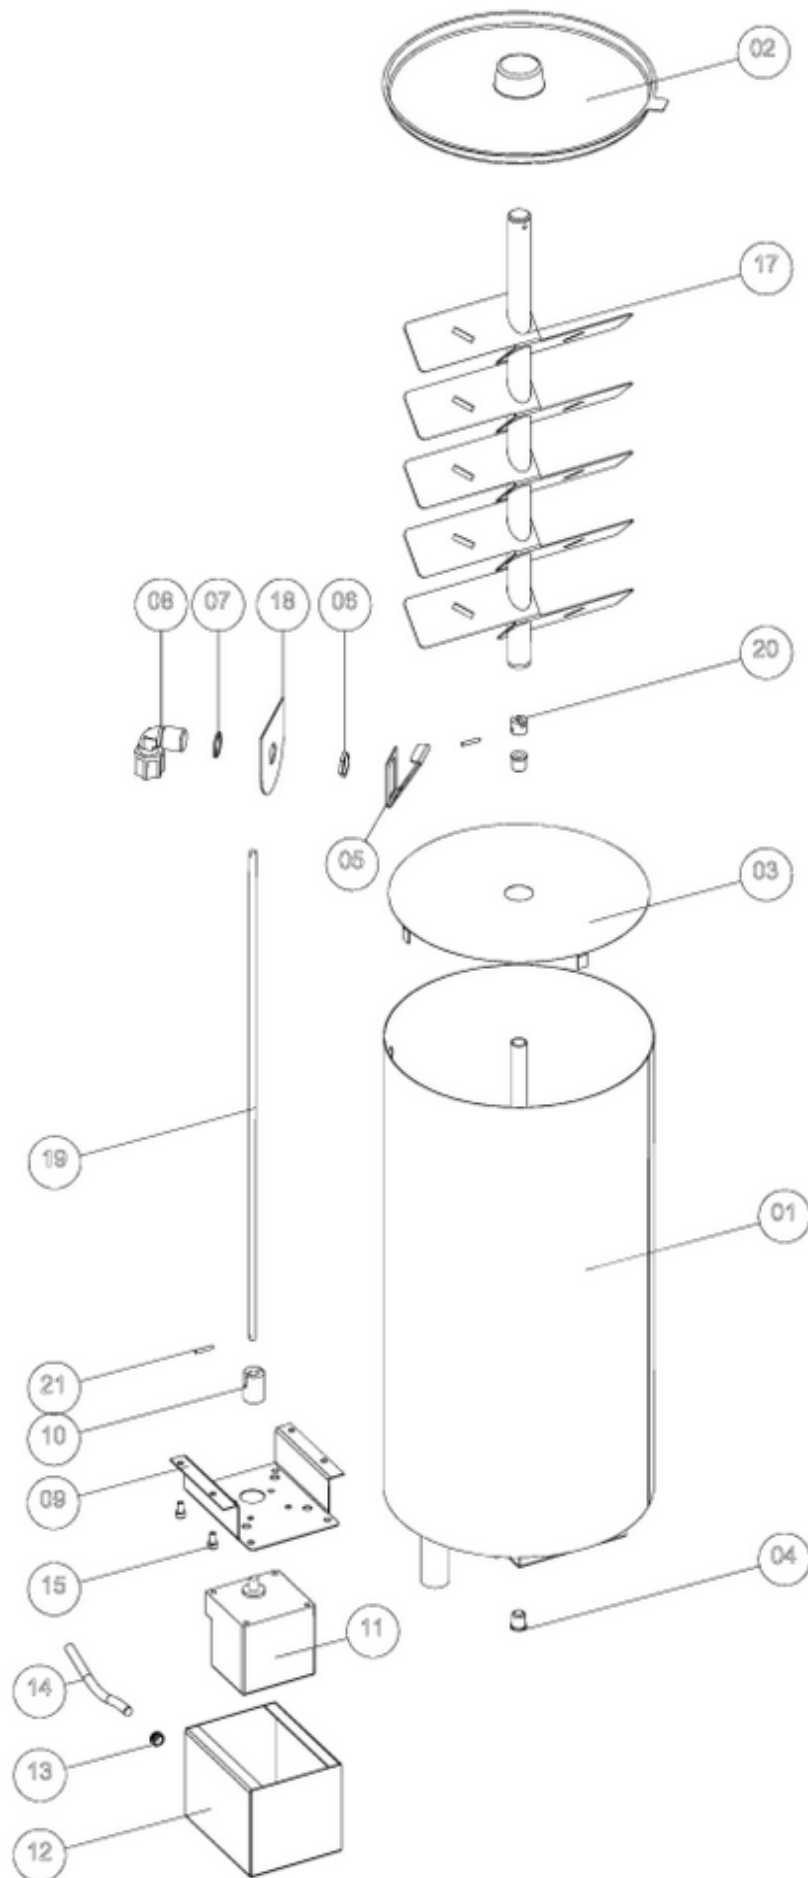

Eurotinter Medium Sparepartbook

<i>ITEM</i>	<i>PART NUMBER</i>	<i>DESCRIPTION</i>	<i>REMARKS</i>
23	1110340-SP	Wheel,swivelling,set 4 pcs	
	1855045-SP	Encoder,36p,Eex-d,Eltomatic	
	1860637-SP	Filter,main,10A,HA/BT	
	1861282-SP	Motor,with gearbox,ETm	
	1111010-SP	Key,triangle	
	1862352-SP	Flatscreen,elec,assy,ETm	
	1862353-SP	Pulley,set,ETm	
	1110280-SP	Lock,set,catch,l=55b=20,h=20	
	1861579-SP	Flatscreen,assy,ETM	
	1862243-SP	Cable,signal,LCD,3.6Mtr,Trid	

Page 2221 - Canister,assy,6L

<i>ITEM</i>	<i>PART NUMBER</i>	<i>DESCRIPTION</i>	<i>REMARKS</i>
01	1802378-SP	Cover,POM,5/6l can,HA-s/m/l	
07	1855013-SP	Fitting,90°,1/2	
10	1861785-SP	NUT,3/8"flat,brass,ETm	
21	27290-SP	Motor,w.cover,#3434,220V,50Hz	
24	4430003-SP	Cover,only,motor3434,plastic	
	1862354-SP	Cable,net,entry,250V,10A	
	25368-SP	Canister,6Qt,Kit,plastic,ETm	

Page 2226 - Canister,assy,20L

<i>ITEM</i>	<i>PART NUMBER</i>	<i>DESCRIPTION</i>	<i>REMARKS</i>
04	1801447-SP	Bush,shaft-pipe,set,HA,10pcs	
06	1861785-SP	Nut,3/8"flat,brass,ETm	
08	1855013-SP	Fitting,90°,1/2	
11	1164070-SP	motor,only,#6395,220V,50Hz	
12	1164132-SP	Cover,only,motor,6158,680-oz	
13	4000023-SP	Strain,relief,6N3-4,HEYCO	
20	1801798-SP	Bush,center,agit,shaft,HA-s/m/l	
	4000063-SP	Pin,spirol,1/8"x3/4"set,100pcs	
	4231005-SP	Pin,rod,1/8ZI-1/8 set 25pcs	
	1801448-SP	Cap,top,pipe,agitator,HA-s/m/l	
	1801449-SP	Bush,pipe,agitator,HA-s/m/l	
	1862365-SP	Fork,canister,15L,kit,ETm	
	1862357-SP	Canister,15L,kit,ETm	
	1862364-SP	Agitator,15L,kit,ETm	