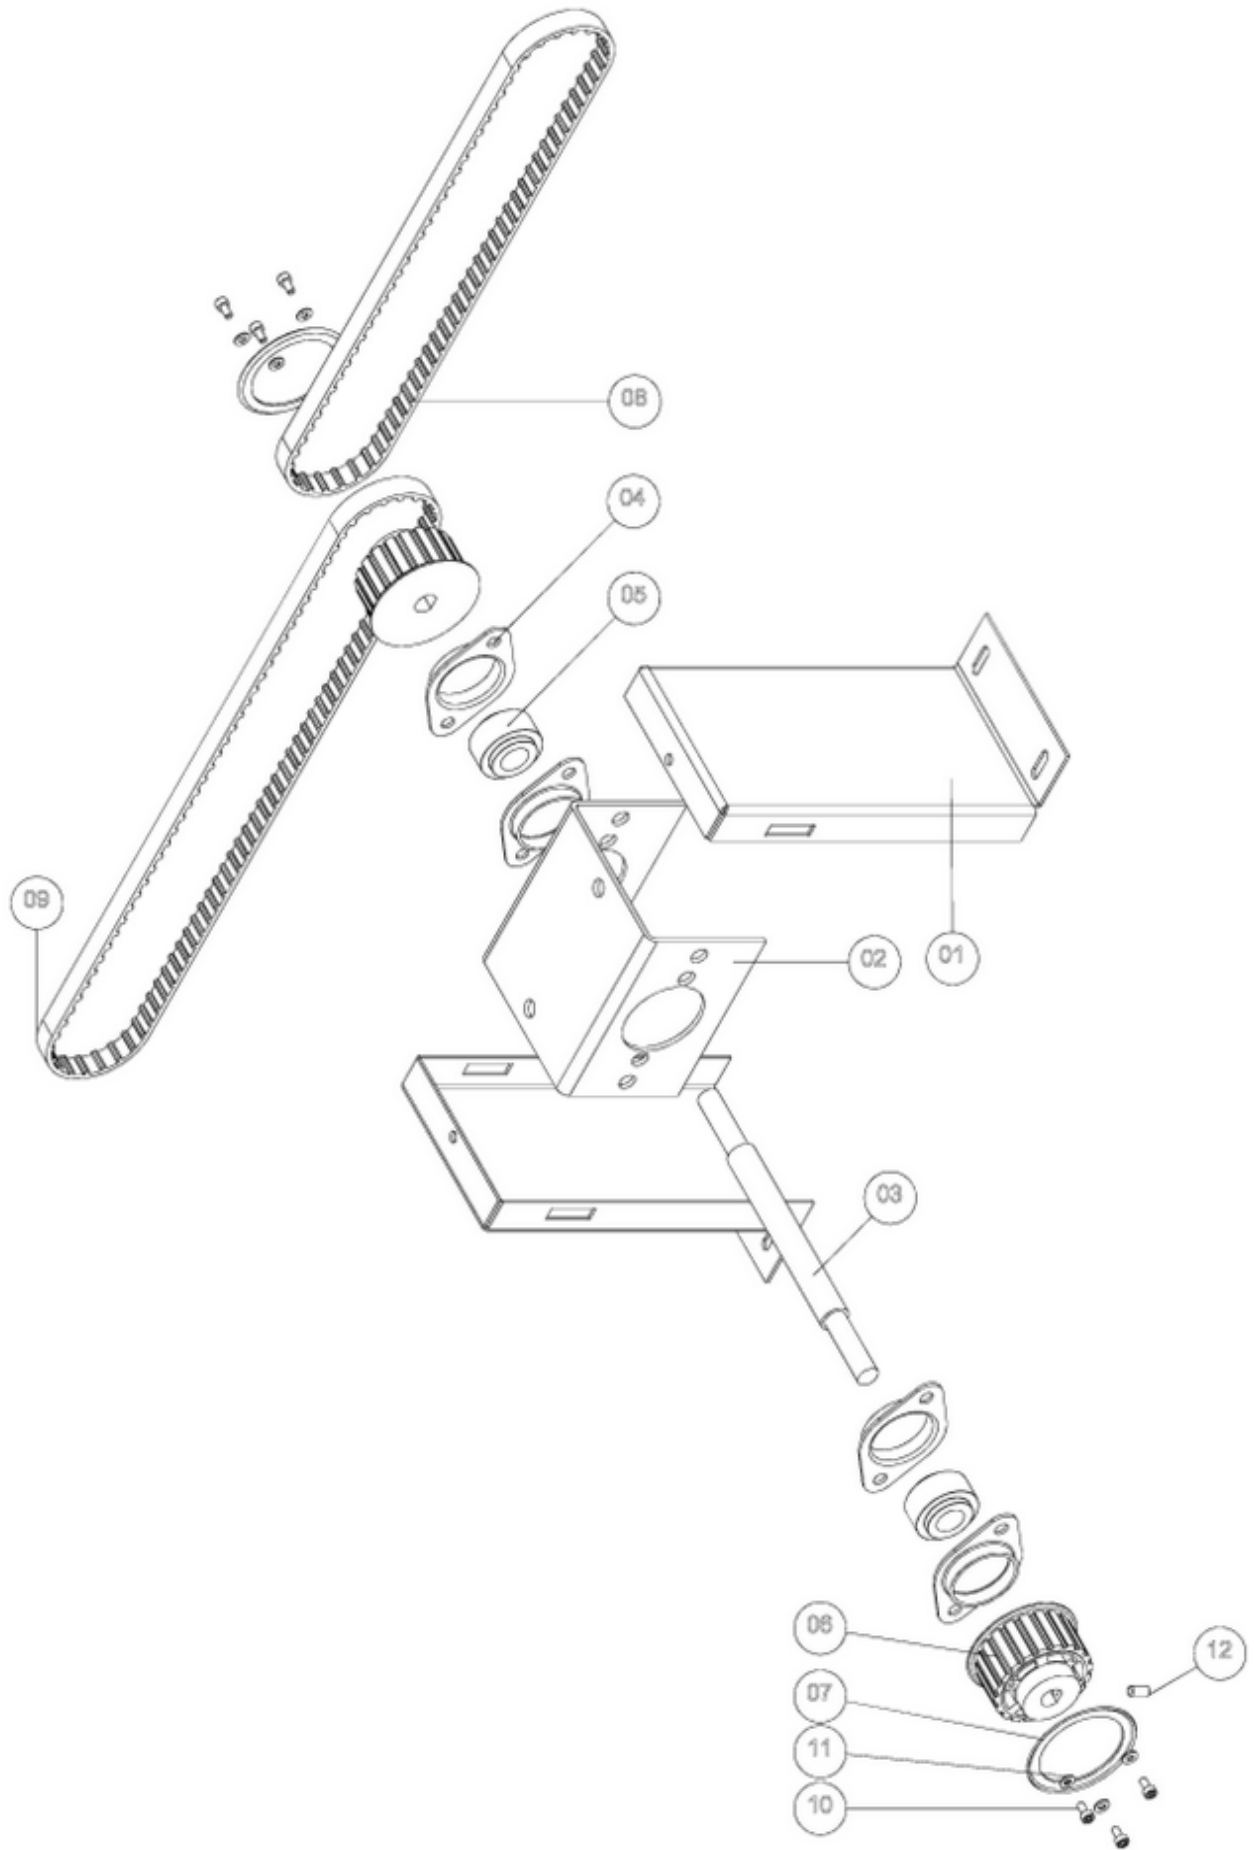

Eurotinter Medium Sparepartbook

<i>ITEM</i>	<i>PART NUMBER</i>	<i>DESCRIPTION</i>	<i>REMARKS</i>
23	1110340-SP	Wheel,swivelling,set 4 pcs	
	1855045-SP	Encoder,36p,Eex-d,Eltomatic	
	1860637-SP	Filter,main,10A,HA/BT	
	1861282-SP	Motor,with gearbox,ETm	
	1111010-SP	Key,triangle	
	1862352-SP	Flatscreen,elec,assy,ETm	
	1862353-SP	Pulley,set,ETm	
	1110280-SP	Lock,set,catch,l=55b=20,h=20	
	1861579-SP	Flatscreen,assy,ETM	
	1862243-SP	Cable,signal,LCD,3.6Mtr,Trid	

Page 2236 - Manual & Elec. cantable assy

<i>ITEM</i>	<i>PART NUMBER</i>	<i>DESCRIPTION</i>	<i>REMARKS</i>
06	1801943-SP	Cantable,assy,HA/BA	

Page 2245 - INC,pneu,coupling,ETm

<i>ITEM</i>	<i>PART NUMBER</i>	<i>DESCRIPTION</i>	<i>REMARKS</i>
08	1860022-SP	O-ring, viton, 12.42x1.78, 25pcs	
18	1808704-SP	Shaft, lower, assy, INC ø3mm, ET	pos. 9-18-19
	1808344-SP	Shaft, lower, assy, INC, ø5mm, ET	pos. 9-18-19
	1855013-SP	Fitting, 90°, 1/2	

Page 2250 - Pump,ceramic,assy,ETm

<i>ITEM</i>	<i>PART NUMBER</i>	<i>DESCRIPTION</i>	<i>REMARKS</i>
13	1808190-SP	Coupling, pump driving,ETm,2pcs	
16	1809325-SP	Pump,Ceramic,silicon,ETm	
	1862362-SP	Pump,ceramic,kit,ET	pos. 16,2,13
	1862363-SP	Gear,pump,ceramic,kit,ETm	pos. 16,17,18,19,20
17	1855633-SP	Elbow,1/2"bi,x1/2"b,90 (10pcs)	
18	1805178-SP	Fitting,1"tube-1/2NPT,pump,POM	
19	1855014-SP	Fitting,90°,1/2	
20	1807771-SP	Fit,1tube/1/2NPT,45,can,POM	
22	1855663-SP	Tube,1',chem,res,ET	
	1861620-SP	Coupling,pump,assy,ETm	pos 1 t/m 15

Page 2255 - Bearing, bracket, 24can

<i>ITEM</i>	<i>PART NUMBER</i>	<i>DESCRIPTION</i>	<i>REMARKS</i>
04	1855085-SP	Bearing, sub.scale, D= 38	
08	1861750-SP	Gearbelt, 300L050, ETm	
09	1861751-SP	Gearbelt, 390L050, ETm	
	1862353-SP	Pulley, set, ETm	
	1850110-SP	washer, M4, DIN125A set 100 pcs	