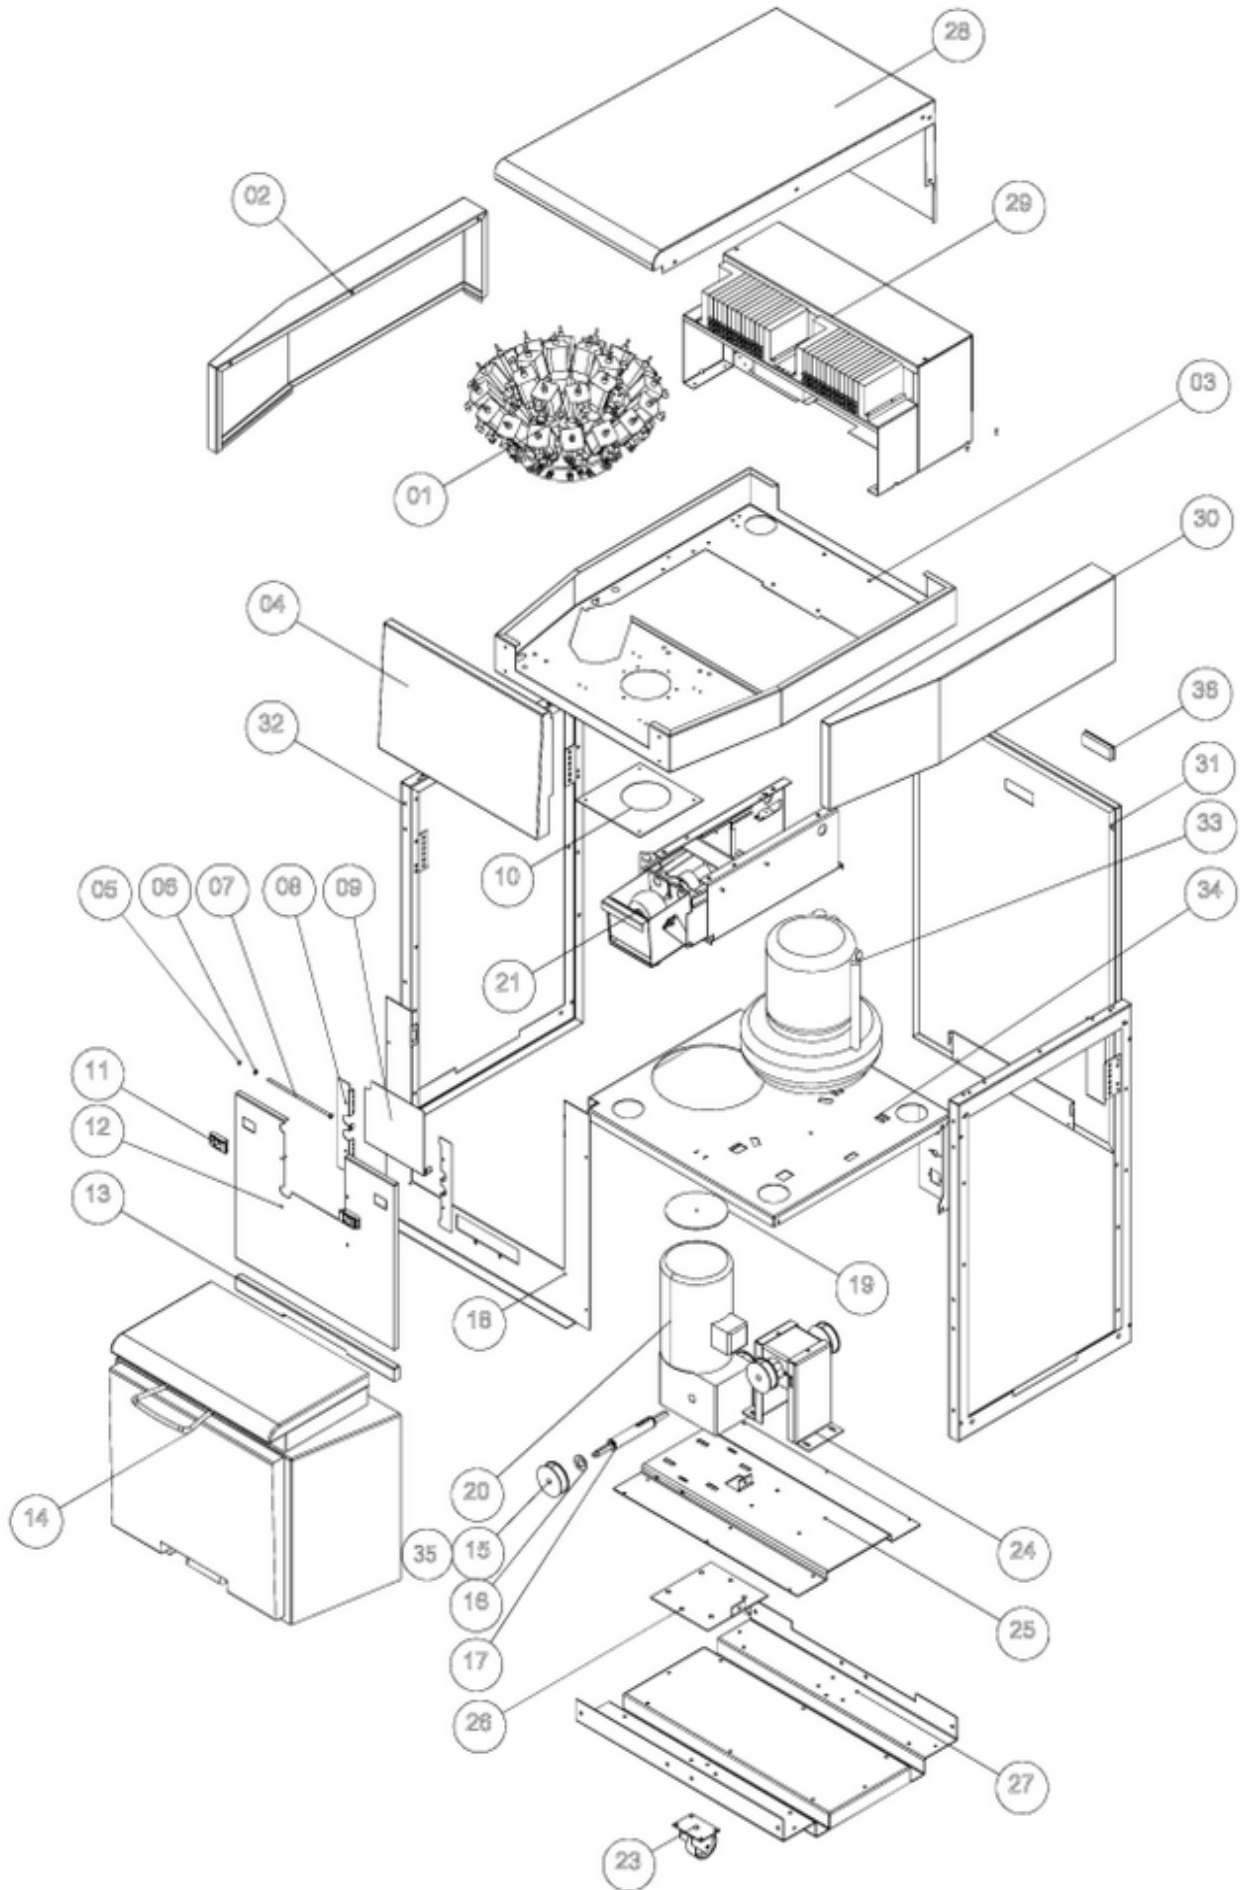

Eurotinter Medium Sparepartbook

<i>ITEM</i>	<i>PART NUMBER</i>	<i>DESCRIPTION</i>	<i>REMARKS</i>
23	1110340-SP	Wheel,swivelling,set 4 pcs	
	1855045-SP	Encoder,36p,Eex-d,Eltomatic	
	1860637-SP	Filter,main,10A,HA/BT	
	1861282-SP	Motor,with gearbox,ETm	
	1111010-SP	Key,triangle	
	1862352-SP	Flatscreen,elec,assy,ETm	
	1862353-SP	Pulley,set,ETm	
	1110280-SP	Lock,set,catch,l=55b=20,h=20	
	1861579-SP	Flatscreen,assy,ETM	
	1862243-SP	Cable,signal,LCD,3.6Mtr,Trid	

Page 2215 - Frame,assy,INC,elec,ETm

<i>ITEM</i>	<i>PART NUMBER</i>	<i>DESCRIPTION</i>	<i>REMARKS</i>
23	1110340-SP	Wheel,swivelling,set 4 pcs	
	1855045-SP	Encoder,36p,Eex-d,Eltomatic	
	1860637-SP	Filter,main,10A,HA/BT	
	1861282-SP	Motor,with gearbox,ETm	
	1111010-SP	Key,triangle	
	1862352-SP	Flatscreen,elec,assy,ETm	
	1862353-SP	Pulley,set,ETm	
	1110280-SP	Lock,set,catch,l=55b=20,h=20	
	1861579-SP	Flatscreen,assy,ETM	
	1862243-SP	Cable,signal,LCD,3.6Mtr,Trid	

Page 2221 - Canister,assy,6L

<i>ITEM</i>	<i>PART NUMBER</i>	<i>DESCRIPTION</i>	<i>REMARKS</i>
01	1802378-SP	Cover,POM,5/6l can,HA-s/m/l	
07	1855013-SP	Fitting,90°,1/2	
10	1861785-SP	NUT,3/8"flat,brass,ETm	
21	27290-SP	Motor,w.cover,#3434,220V,50Hz	
24	4430003-SP	Cover,only,motor3434,plastic	
	1862354-SP	Cable,net,entry,250V,10A	
	25368-SP	Canister,6Qt,Kit,plastic,ETm	