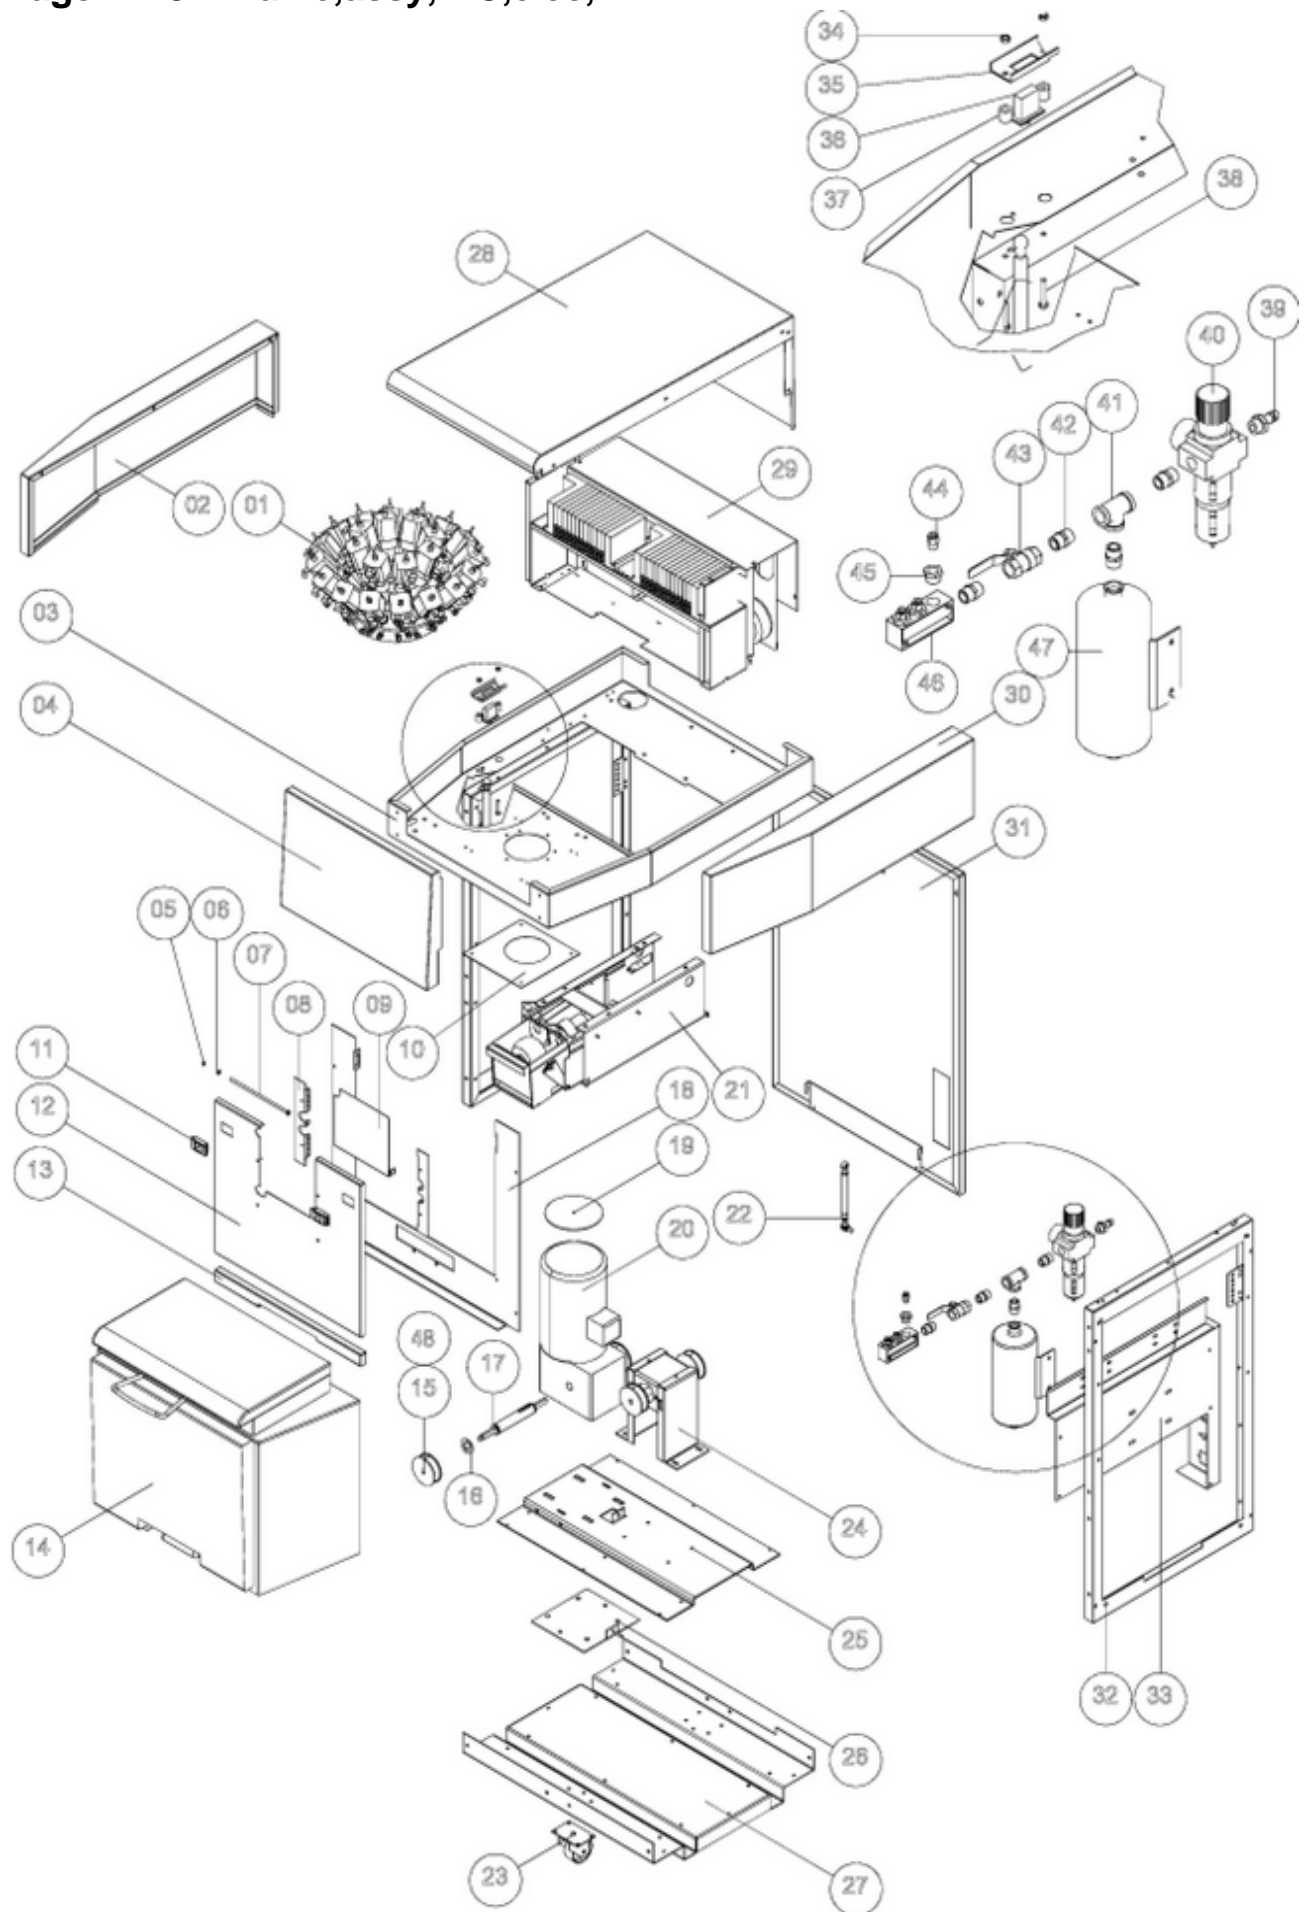

Eurotinter Medium Sparepartbook

<i>ITEM</i>	<i>PART NUMBER</i>	<i>DESCRIPTION</i>	<i>REMARKS</i>
23	1110340-SP	Wheel,swivelling,set 4 pcs	
	1855045-SP	Encoder,36p,Eex-d,Eltomatic	
	1860637-SP	Filter,main,10A,HA/BT	
	1861282-SP	Motor,with gearbox,ETm	
	1111010-SP	Key,triangle	
	1862352-SP	Flatscreen,elec,assy,ETm	
	1862353-SP	Pulley,set,ETm	
	1110280-SP	Lock,set,catch,l=55b=20,h=20	
	1861579-SP	Flatscreen,assy,ETM	
	1862243-SP	Cable,signal,LCD,3.6Mtr,Trid	

Page 2215 - Frame,assy,INC,elec,ETm

<i>ITEM</i>	<i>PART NUMBER</i>	<i>DESCRIPTION</i>	<i>REMARKS</i>
23	1110340-SP	Wheel,swivelling,set 4 pcs	
	1855045-SP	Encoder,36p,Eex-d,Eltomatic	
	1860637-SP	Filter,main,10A,HA/BT	
	1861282-SP	Motor,with gearbox,ETm	
	1111010-SP	Key,triangle	
	1862352-SP	Flatscreen,elec,assy,ETm	
	1862353-SP	Pulley,set,ETm	
	1110280-SP	Lock,set,catch,l=55b=20,h=20	
	1861579-SP	Flatscreen,assy,ETM	
	1862243-SP	Cable,signal,LCD,3.6Mtr,Trid	

Page 2221 - Canister,assy,6L

<i>ITEM</i>	<i>PART NUMBER</i>	<i>DESCRIPTION</i>	<i>REMARKS</i>
01	1802378-SP	Cover,POM,5/6l can,HA-s/m/l	
07	1855013-SP	Fitting,90°,1/2	
10	1861785-SP	NUT,3/8"flat,brass,ETm	
21	27290-SP	Motor,w.cover,#3434,220V,50Hz	
24	4430003-SP	Cover,only,motor3434,plastic	
	1862354-SP	Cable,net,entry,250V,10A	
	25368-SP	Canister,6Qt,Kit,plastic,ETm	

Page 2226 - Canister,assy,20L

<i>ITEM</i>	<i>PART NUMBER</i>	<i>DESCRIPTION</i>	<i>REMARKS</i>
04	1801447-SP	Bush,shaft-pipe,set,HA,10pcs	
06	1861785-SP	Nut,3/8"flat,brass,ETm	
08	1855013-SP	Fitting,90°,1/2	
11	1164070-SP	motor,only,#6395,220V,50Hz	
12	1164132-SP	Cover,only,motor,6158,680-oz	
13	4000023-SP	Strain,relief,6N3-4,HEYCO	
20	1801798-SP	Bush,center,agit,shaft,HA-s/m/l	
	4000063-SP	Pin,spirol,1/8"x3/4"set,100pcs	
	4231005-SP	Pin,rod,1/8ZI-1/8 set 25pcs	
	1801448-SP	Cap,top,pipe,agitator,HA-s/m/l	
	1801449-SP	Bush,pipe,agitator,HA-s/m/l	
	1862365-SP	Fork,canister,15L,kit,ETm	
	1862357-SP	Canister,15L,kit,ETm	
	1862364-SP	Agitator,15L,kit,ETm	