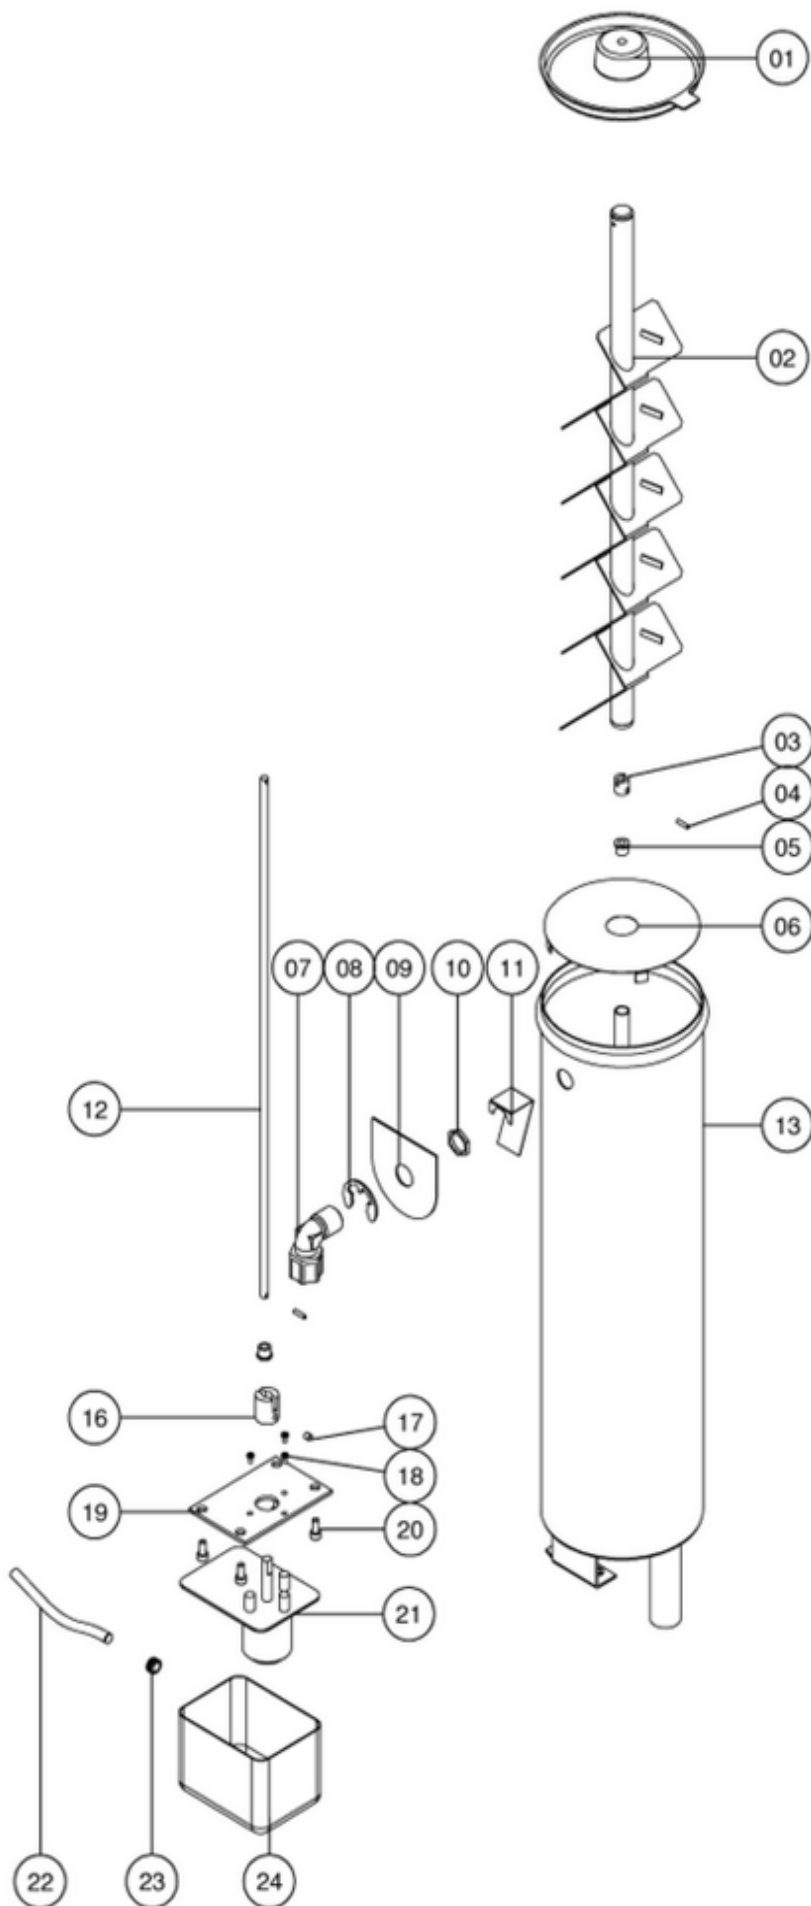

Eurotinter Medium Sparepartbook

<i>ITEM</i>	<i>PART NUMBER</i>	<i>DESCRIPTION</i>	<i>REMARKS</i>
23	1110340-SP	Wheel,swivelling,set 4 pcs	
	1855045-SP	Encoder,36p,Eex-d,Eltomatic	
	1860637-SP	Filter,main,10A,HA/BT	
	1861282-SP	Motor,with gearbox,ETm	
	1111010-SP	Key,triangle	
	1862352-SP	Flatscreen,elec,assy,ETm	
	1862353-SP	Pulley,set,ETm	
	1110280-SP	Lock,set,catch,l=55b=20,h=20	
	1861579-SP	Flatscreen,assy,ETM	
	1862243-SP	Cable,signal,LCD,3.6Mtr,Trid	

Page 2215 - Frame,assy,INC,elec,ETm

<i>ITEM</i>	<i>PART NUMBER</i>	<i>DESCRIPTION</i>	<i>REMARKS</i>
23	1110340-SP	Wheel,swivelling,set 4 pcs	
	1855045-SP	Encoder,36p,Eex-d,Eltomatic	
	1860637-SP	Filter,main,10A,HA/BT	
	1861282-SP	Motor,with gearbox,ETm	
	1111010-SP	Key,triangle	
	1862352-SP	Flatscreen,elec,assy,ETm	
	1862353-SP	Pulley,set,ETm	
	1110280-SP	Lock,set,catch,l=55b=20,h=20	
	1861579-SP	Flatscreen,assy,ETM	
	1862243-SP	Cable,signal,LCD,3.6Mtr,Trid	

Page 2221 - Canister,assy,6L

<i>ITEM</i>	<i>PART NUMBER</i>	<i>DESCRIPTION</i>	<i>REMARKS</i>
01	1802378-SP	Cover,POM,5/6l can,HA-s/m/l	
07	1855013-SP	Fitting,90°,1/2	
10	1861785-SP	NUT,3/8"flat,brass,ETm	
21	27290-SP	Motor,w.cover,#3434,220V,50Hz	
24	4430003-SP	Cover,only,motor3434,plastic	
	1862354-SP	Cable,net,entry,250V,10A	
	25368-SP	Canister,6Qt,Kit,plastic,ETm	

Page 2226 - Canister,assy,20L

<i>ITEM</i>	<i>PART NUMBER</i>	<i>DESCRIPTION</i>	<i>REMARKS</i>
04	1801447-SP	Bush,shaft-pipe,set,HA,10pcs	
06	1861785-SP	Nut,3/8"flat,brass,ETm	
08	1855013-SP	Fitting,90°,1/2	
11	1164070-SP	motor,only,#6395,220V,50Hz	
12	1164132-SP	Cover,only,motor,6158,680-oz	
13	4000023-SP	Strain,relief,6N3-4,HEYCO	
20	1801798-SP	Bush,center,agit,shaft,HA-s/m/l	
	4000063-SP	Pin,spirol,1/8"x3/4"set,100pcs	
	4231005-SP	Pin,rod,1/8ZI-1/8 set 25pcs	
	1801448-SP	Cap,top,pipe,agitator,HA-s/m/l	
	1801449-SP	Bush,pipe,agitator,HA-s/m/l	
	1862365-SP	Fork,canister,15L,kit,ETm	
	1862357-SP	Canister,15L,kit,ETm	
	1862364-SP	Agitator,15L,kit,ETm	