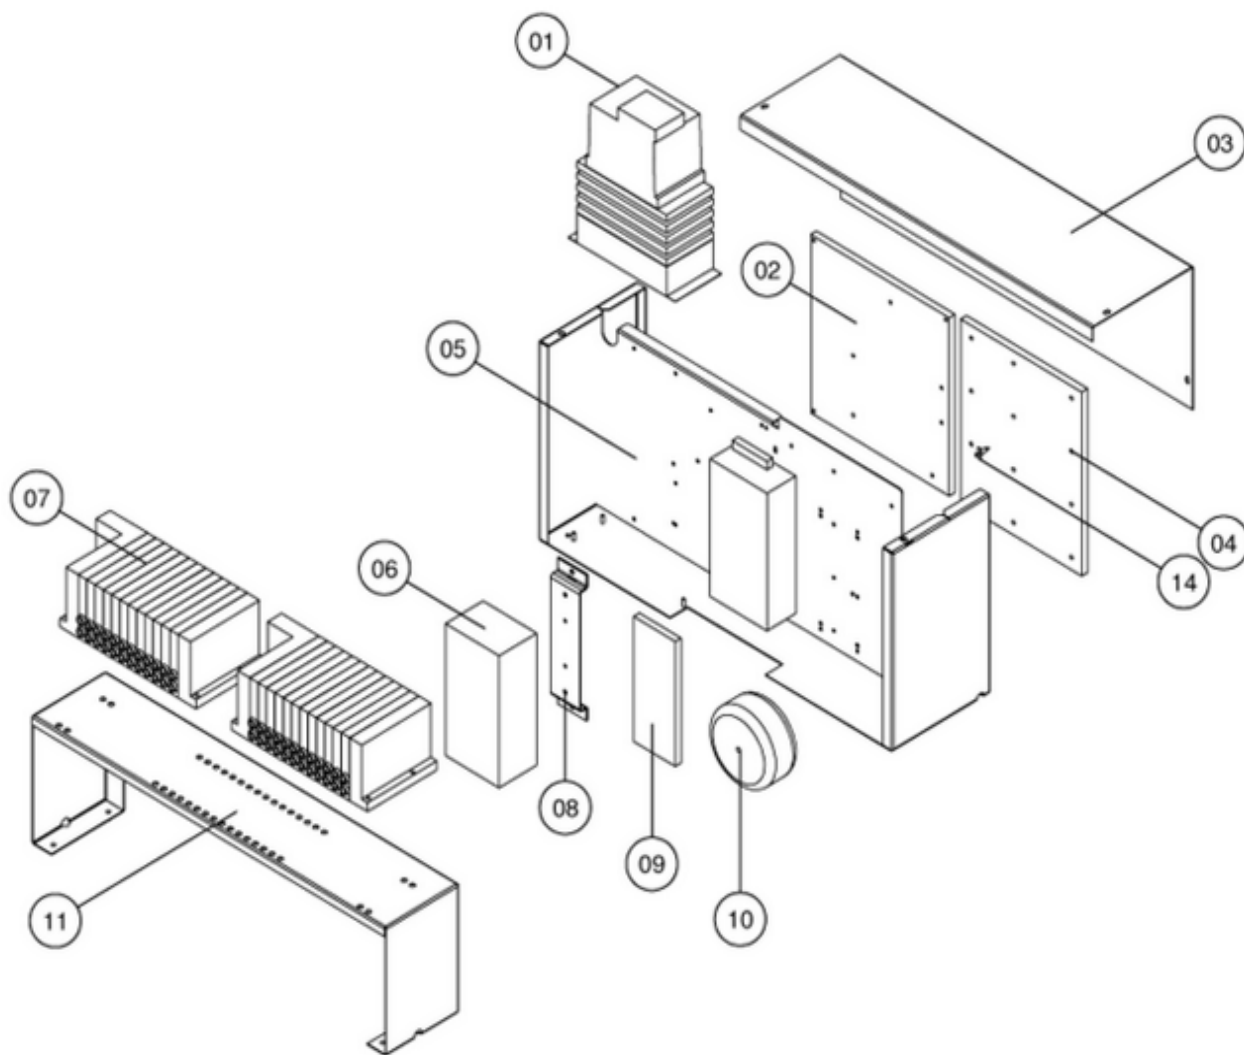

Page 2235 - Mechanics,assy,ETm

<i>ITEM</i>	<i>PART NUMBER</i>	<i>DESCRIPTION</i>	<i>REMARKS</i>
01	1863418-SP	Freq,reg.ABB,ACS150-01E-04A7-2	
02	1861428-SP	PCB,connection,ETm	
04	26482-SP	PCB,embedded electronics,ETm/L	
06	1861645-SP	Power supply,24V,10A,switched	
09	1861825-SP	PCB,cantable,HTR,100VDC	
10	1860344-SP	Transformer,225VA,2x18V,220V