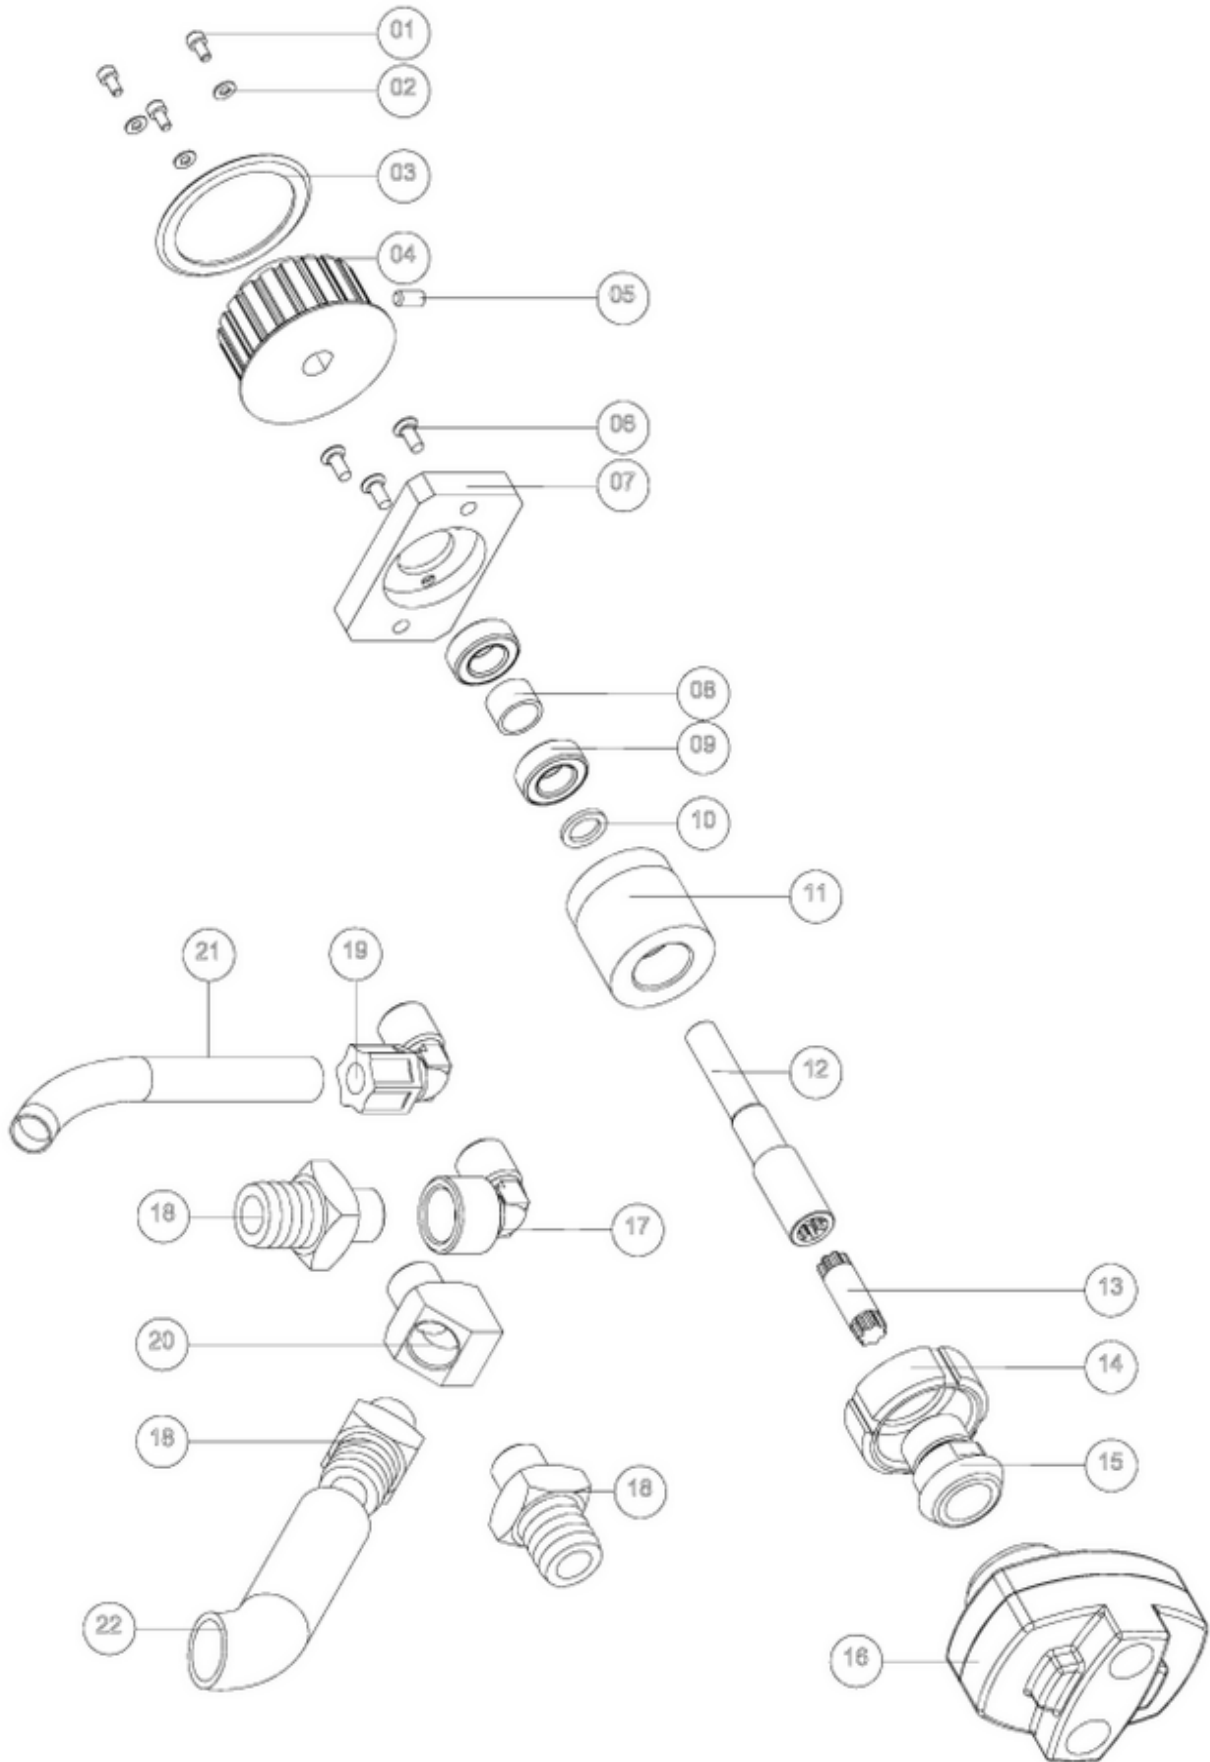

Page 2230 - Brush,unit,assy,ETm

<i>ITEM</i>	<i>PART NUMBER</i>	<i>DESCRIPTION</i>	<i>REMARKS</i>
01	1804864-SP	Set,Brush,ET	
17	1801842-SP	Fork,container,brush	
19	1861240-SP	Motor,brush,24V,27RPM,82869013	
	1811361-SP	Brush,container,assy,Large,ET	pos.1-7, 16
	1811360-SP	Brush,container,assy,Small,ETm	pos.1-7, 16 (from 09/11/07)
	1862701-SP	ETm,brush unit	pos.1-27 (from 09/11/07)

Page 2236 - Manual & Elec. cantable assy

<i>ITEM</i>	<i>PART NUMBER</i>	<i>DESCRIPTION</i>	<i>REMARKS</i>
06	1863271-SP	Cantable assy, TM/ HAs/ ETm	

Page 2245 - INC,pneu,coupling,ETm

ITEM	PART NUMBER	DESCRIPTION	REMARKS
14	1860022-SP	O-ring,viton,12.42x1.78,25pcs	
18	1808704-SP	Shaft,lower,assy,INC ø3mm,ET	pos.18-19-20
	1808344-SP	Shaft,lower,assy,INC,ø5mm,ET	pos.18-19-20

Page 2250 - Pump,ceramic,assy,ETm

<i>ITEM</i>	<i>PART NUMBER</i>	<i>DESCRIPTION</i>	<i>REMARKS</i>
11	1861620-SP	Coupling,pump,assy,ETm	pos 1 t/m 15
13	1808190-SP	Coupling, pump driving,ETm,2pcs	
16	1862362-SP	Pump,ceramic,kit,ET	pos. 16,2,13
16	1862363-SP	Gear,pump,ceramic,kit,ETm	pos. 16,17,18,19,20
17	1855633-SP	Elbow,1/2"bi,x1/2"b,90 (10pcs)	
18	1805178-SP	Fitting,1"tube-1/2NPT,pump,POM	
19	1855014-SP	Fitting,90°,1/2	
20	1807771-SP	Fit,1tube/1/2NPT,45,can,POM	
22	1855663-SP	Tube,1',chem,res,ET	

Page 2255 - Bearing,bracket,24can

<i>ITEM</i>	<i>PART NUMBER</i>	<i>DESCRIPTION</i>	<i>REMARKS</i>
06	1855085-SP	Bearing, sub.scale, D=38	
08	1861750-SP	Gearbelt, 300L050, ETm	
09	1861751-SP	Gearbelt, 390L050, ETm	
	1862353-SP	Pulley, set, ETm	pos. 10, 11, 12, 13, 14
	1861282-SP	Motor, with gearbox, ETm	pos. 3