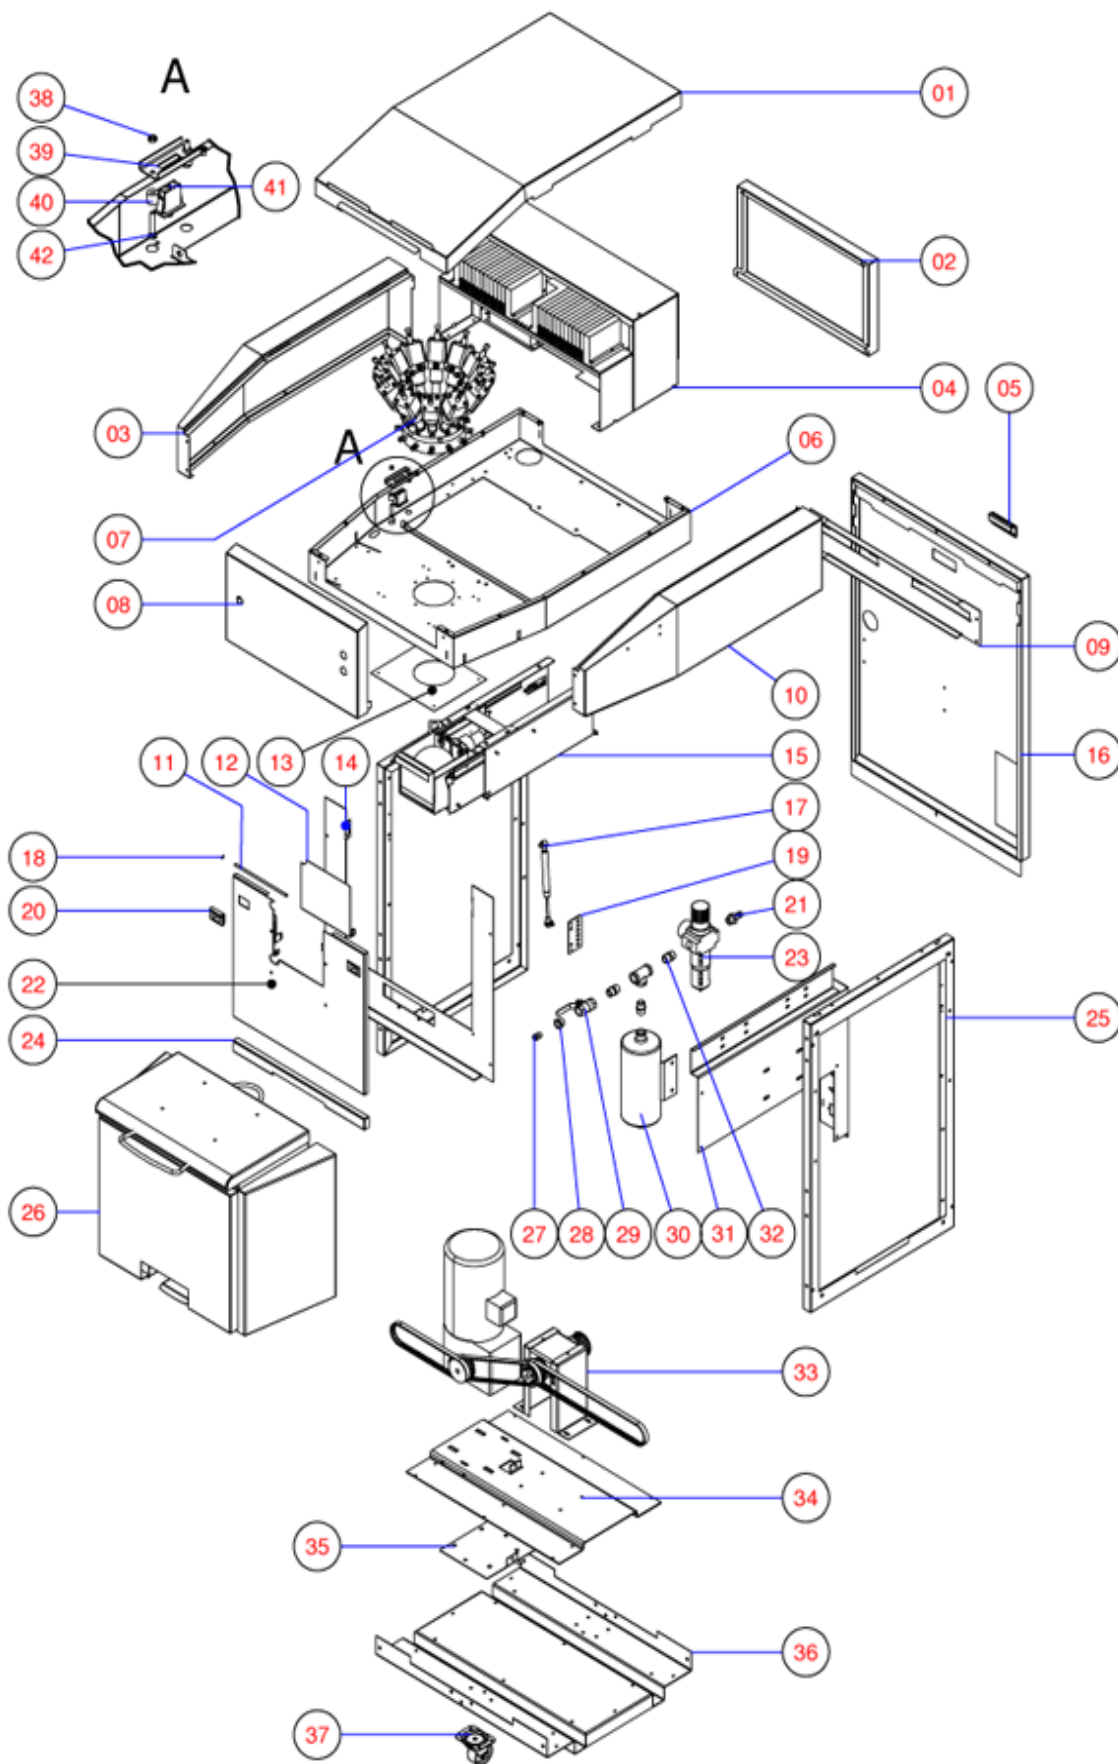

Eurotinter Medium Sparepartbook

ETm Sparepartsbook

Page 2210 - Frame,assy,INC,manuel,ETm

<i>ITEM</i>	<i>PART NUMBER</i>	<i>DESCRIPTION</i>	<i>REMARKS</i>
29	1110340-SP	Wheel,swivelling,set 4 pcs	
	1855045-SP	Encoder,36p,Eex-d,Eltomatic	
	1860637-SP	Filter,main,10A,HA/BT	
	1811330-SP	plate,front,INC,assy,new,ETm	pos.11,12,19,21 (from 09/11/07)

Page 2215 - Frame,assy,INC,elec,ETm

ITEM	PART NUMBER	DESCRIPTION	REMARKS
37	1110340-SP	Wheel,swivelling,set 4 pcs	

1855045-SP	Encoder,36p,Eex-d,Elromatic	
1860637-SP	Filter,main,10A,HA/BT	
1811330-SP	plate,front,INC,assy,new,ETm	pos.11,12,19,21 (from 09/11/07)

Page 2221 - Canister,assy,6L

ITEM	PART NUMBER	DESCRIPTION	REMARKS
01	1802378-SP	Cover,POM,5/6l can,HA-s/m/l	
15	1855014-SP	Fitting,90°,1/2"tu-1/2"NPT,PPw	
19	27290-SP	Motor,w.cover,#3434,220V,50Hz	

Page 2225 - Pasta,module,20L,ETm

Page 2230 - Brush,unit,assy,ETm

<i>ITEM</i>	<i>PART NUMBER</i>	<i>DESCRIPTION</i>	<i>REMARKS</i>
01	1804864-SP	Set,Brush,ET	
17	1801842-SP	Fork,container,brush	
19	1861240-SP	Motor,brush,24V,27RPM,82869013	
	1811361-SP	Brush,container,assy,Large,ET	pos.1-7, 16
	1811360-SP	Brush,container,assy,Small,ETm	pos.1-7, 16 (from 09/11/07)
	1862701-SP	ETm,brush unit	pos.1-27 (from 09/11/07)