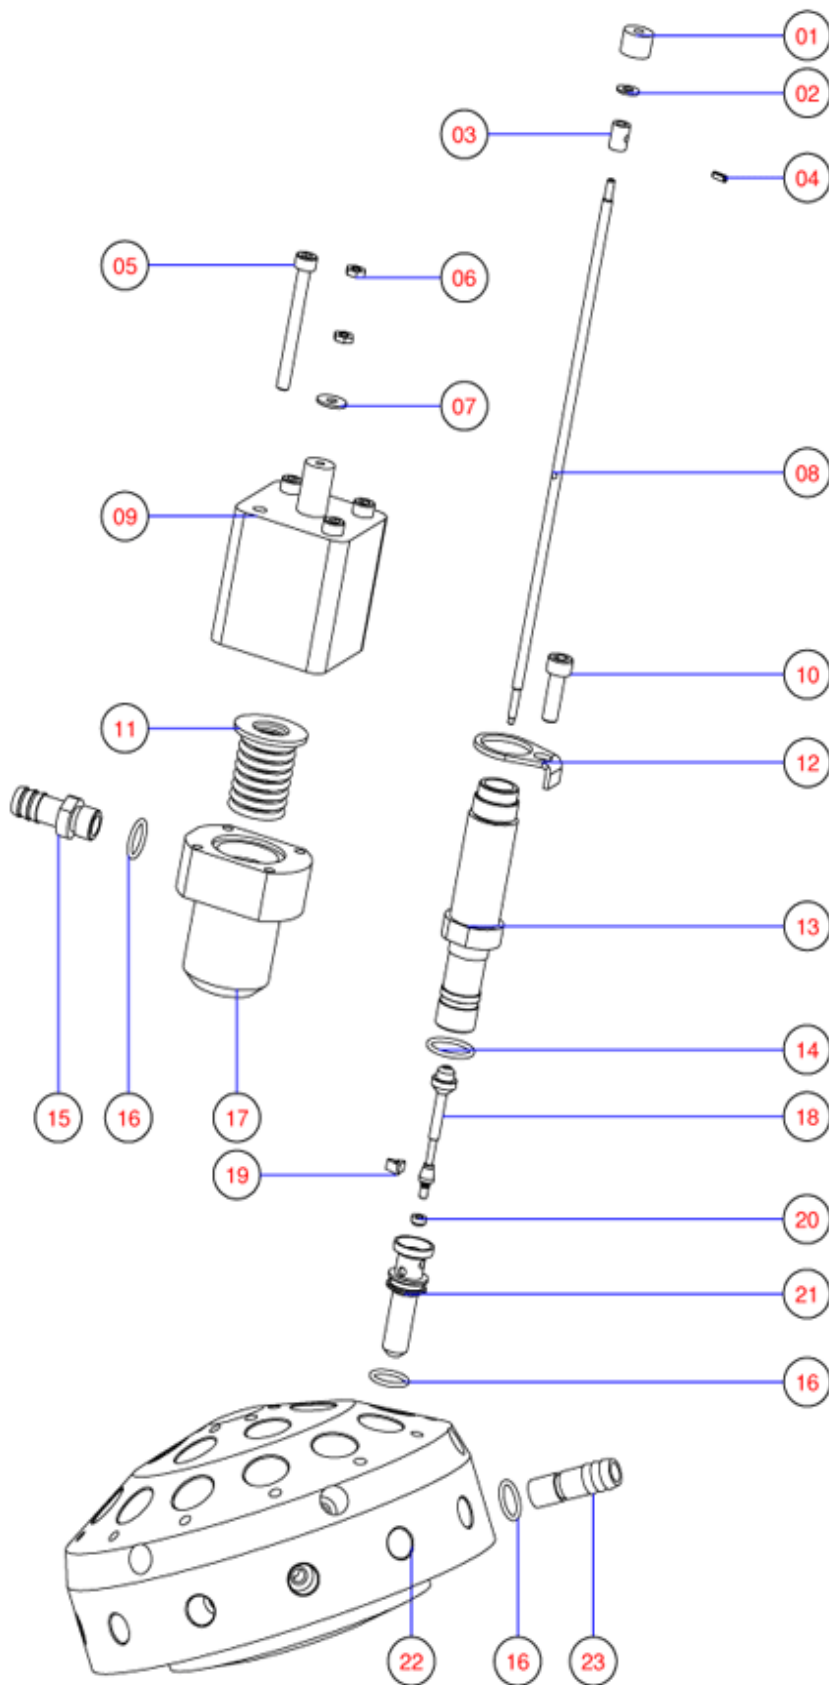

Page 2230 - Brush,unit,assy,ETm

<i>ITEM</i>	<i>PART NUMBER</i>	<i>DESCRIPTION</i>	<i>REMARKS</i>
01	1804864-SP	Set,Brush,ET	
17	1801842-SP	Fork,container,brush	
19	1861240-SP	Motor,brush,24V,27RPM,82869013	
	1811361-SP	Brush,container,assy,Large,ET	pos.1-7, 16
	1811360-SP	Brush,container,assy,Small,ETm	pos.1-7, 16 (from 09/11/07)
	1862701-SP	ETm,brush unit	pos.1-27 (from 09/11/07)

Page 2235 - Mechanics,assy,ETm

<i>ITEM</i>	<i>PART NUMBER</i>	<i>DESCRIPTION</i>	<i>REMARKS</i>
02	1813418-SP	Freq,reg.ABB,ACS150-01E-04A7-2	
03	1861428-SP	PCB,connection,ETm	
05	26482-SP	PCB,embedded electronics,ETm/L	
07	1861645-SP	Power supply,24V,10A,switched	
09	1861825-SP	PCB,cantable,HTR,100VDC	
10	1860344-SP	Transformer,225VA,2x18V,220V	

Page 2236 - Manual & Elec. cantable assy

<i>ITEM</i>	<i>PART NUMBER</i>	<i>DESCRIPTION</i>	<i>REMARKS</i>
06	1863271-SP	Cantable assy, TM/ HAs/ ETm	

Page 2245 - INC,pneu,coupling,ETm

ITEM	PART NUMBER	DESCRIPTION	REMARKS
14	1860022-SP	O-ring,viton,12.42x1.78,25pcs	
18	1808704-SP	Shaft,lower,assy,INC ø3mm,ET	pos.18-19-20
	1808344-SP	Shaft,lower,assy,INC,ø5mm,ET	pos.18-19-20

Page 2250 - Pump,ceramic,assy,ETm

<i>ITEM</i>	<i>PART NUMBER</i>	<i>DESCRIPTION</i>	<i>REMARKS</i>
11	1861620-SP	Coupling,pump,assy,ETm	pos 1 t/m 15
13	1808190-SP	Coupling, pump driving,ETm,2pcs	
16	1862362-SP	Pump,ceramic,kit,ET	pos. 16,2,13
16	1862363-SP	Gear,pump,ceramic,kit,ETm	pos. 16,17,18,19,20
17	1855633-SP	Elbow,1/2"bi,x1/2"b,90 (10pcs)	
18	1805178-SP	Fitting,1"tube-1/2NPT,pump,POM	
19	1855014-SP	Fitting,90°,1/2	
20	1807771-SP	Fit,1tube/1/2NPT,45,can,POM	
22	1855663-SP	Tube,1',chem,res,ET	