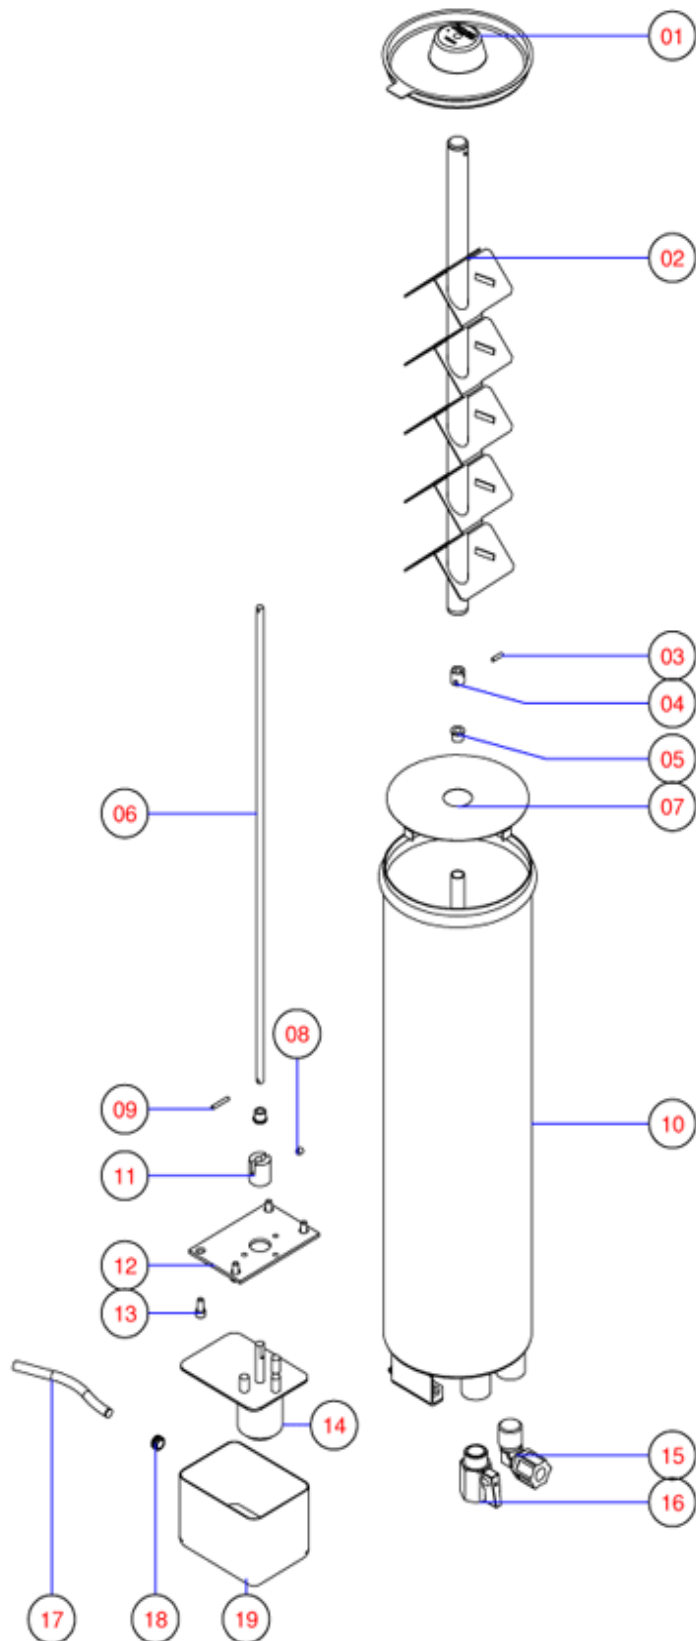

Eurotinter Medium Sparepartbook

ETm Sparepartsbook

Page 2210 - Frame,assy,INC,manuel,ETm

<i>ITEM</i>	<i>PART NUMBER</i>	<i>DESCRIPTION</i>	<i>REMARKS</i>
29	1110340-SP	Wheel,swivelling,set 4 pcs	
	1855045-SP	Encoder,36p,Eex-d,Eltomatic	
	1860637-SP	Filter,main,10A,HA/BT	
	1811330-SP	plate,front,INC,assy,new,ETm	pos.11,12,19,21 (from 09/11/07)

Page 2215 - Frame,assy,INC,elec,ETm

ITEM	PART NUMBER	DESCRIPTION	REMARKS
37	1110340-SP	Wheel,swivelling,set 4 pcs	

1855045-SP	Encoder,36p,Eex-d,Elromatic	
1860637-SP	Filter,main,10A,HA/BT	
1811330-SP	plate,front,INC,assy,new,ETm	pos.11,12,19,21 (from 09/11/07)

Page 2221 - Canister,assy,6L

ITEM	PART NUMBER	DESCRIPTION	REMARKS
01	1802378-SP	Cover,POM,5/6l can,HA-s/m/l	
15	1855014-SP	Fitting,90°,1/2"tu-1/2"NPT,PPw	
19	27290-SP	Motor,w.cover,#3434,220V,50Hz	

Page 2225 - Pasta,module,20L,ETm

Page 2230 - Brush,unit,assy,ETm

<i>ITEM</i>	<i>PART NUMBER</i>	<i>DESCRIPTION</i>	<i>REMARKS</i>
01	1804864-SP	Set,Brush,ET	
17	1801842-SP	Fork,container,brush	
19	1861240-SP	Motor,brush,24V,27RPM,82869013	
	1811361-SP	Brush,container,assy,Large,ET	pos.1-7, 16
	1811360-SP	Brush,container,assy,Small,ETm	pos.1-7, 16 (from 09/11/07)
	1862701-SP	ETm,brush unit	pos.1-27 (from 09/11/07)