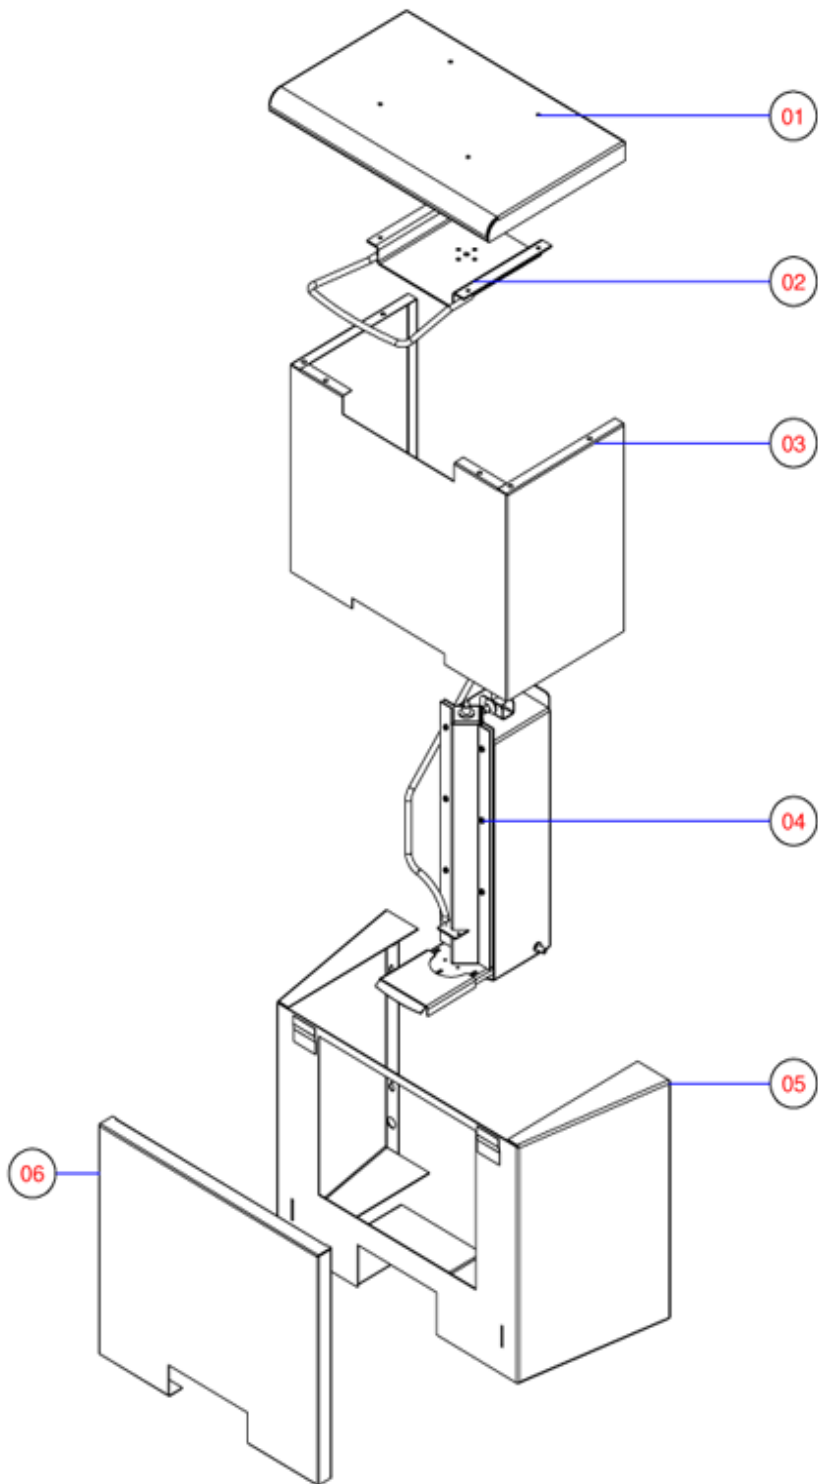

Page 2230 - Brush,unit,assy,ETm

<i>ITEM</i>	<i>PART NUMBER</i>	<i>DESCRIPTION</i>	<i>REMARKS</i>
01	1804864-SP	Set,Brush,ET	
17	1801842-SP	Fork,container,brush	
19	1861240-SP	Motor,brush,24V,27RPM,82869013	
	1811361-SP	Brush,container,assy,Large,ET	pos.1-7, 16
	1811360-SP	Brush,container,assy,Small,ETm	pos.1-7, 16 (from 09/11/07)
	1862701-SP	ETm,brush unit	pos.1-27 (from 09/11/07)

Page 2235 - Mechanics,assy,ETm

<i>ITEM</i>	<i>PART NUMBER</i>	<i>DESCRIPTION</i>	<i>REMARKS</i>
02	1813418-SP	Freq,reg.ABB,ACS150-01E-04A7-2	
03	1861428-SP	PCB,connection,ETm	
05	26482-SP	PCB,embedded electronics,ETm/L	
07	1861645-SP	Power supply,24V,10A,switched	
09	1861825-SP	PCB,cantable,HTR,100VDC	
10	1860344-SP	Transformer,225VA,2x18V,220V	

Page 2236 - Manual & Elec. cantable assy

<i>ITEM</i>	<i>PART NUMBER</i>	<i>DESCRIPTION</i>	<i>REMARKS</i>
06	1863271-SP	Cantable assy, TM/ HAs/ ETm	

Page 2245 - INC,pneu,coupling,ETm

ITEM	PART NUMBER	DESCRIPTION	REMARKS
14	1860022-SP	O-ring,viton,12.42x1.78,25pcs	
18	1808704-SP	Shaft,lower,assy,INC ø3mm,ET	pos.18-19-20
	1808344-SP	Shaft,lower,assy,INC,ø5mm,ET	pos.18-19-20

Page 2250 - Pump,ceramic,assy,ETm

<i>ITEM</i>	<i>PART NUMBER</i>	<i>DESCRIPTION</i>	<i>REMARKS</i>
11	1861620-SP	Coupling,pump,assy,ETm	pos 1 t/m 15
13	1808190-SP	Coupling, pump driving,ETm,2pcs	
16	1862362-SP	Pump,ceramic,kit,ET	pos. 16,2,13
16	1862363-SP	Gear,pump,ceramic,kit,ETm	pos. 16,17,18,19,20
17	1855633-SP	Elbow,1/2"bi,x1/2"b,90 (10pcs)	
18	1805178-SP	Fitting,1"tube-1/2NPT,pump,POM	
19	1855014-SP	Fitting,90°,1/2	
20	1807771-SP	Fit,1tube/1/2NPT,45,can,POM	
22	1855663-SP	Tube,1',chem,res,ET	