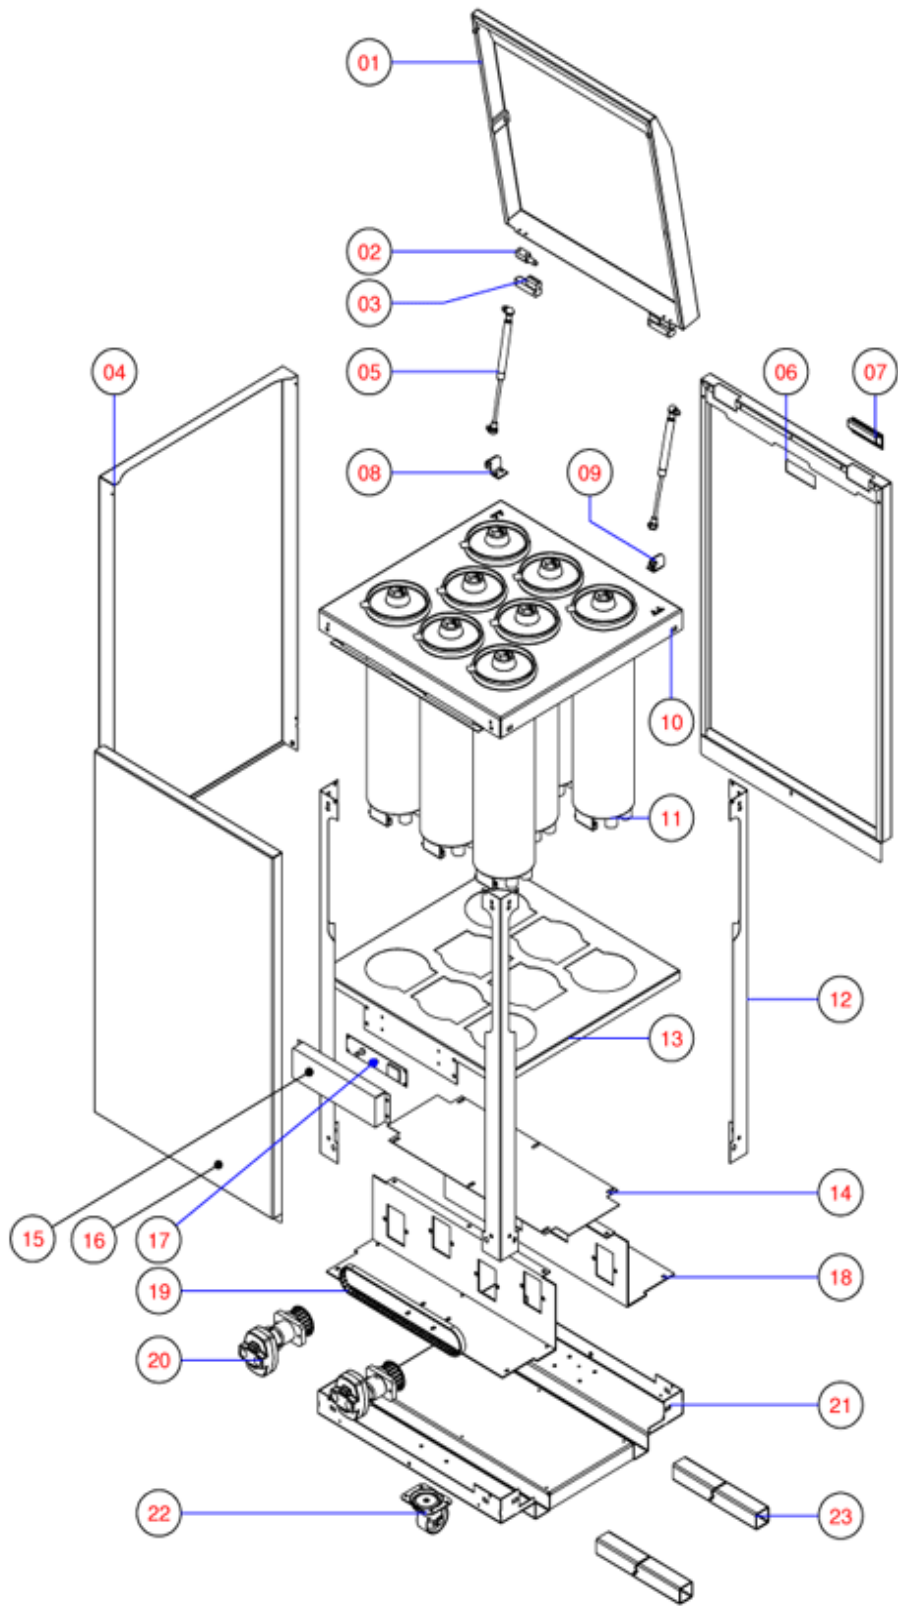

Eurotinter Medium Sparepartbook

ETm Sparepartsbook

Page 2210 - Frame,assy,INC,manuel,ETm

<i>ITEM</i>	<i>PART NUMBER</i>	<i>DESCRIPTION</i>	<i>REMARKS</i>
29	1110340-SP	Wheel,swivelling,set 4 pcs	
	1855045-SP	Encoder,36p,Eex-d,Eltomatic	
	1860637-SP	Filter,main,10A,HA/BT	
	1811330-SP	plate,front,INC,assy,new,ETm	pos.11,12,19,21 (from 09/11/07)

Page 2215 - Frame,assy,INC,elec,ETm

ITEM	PART NUMBER	DESCRIPTION	REMARKS
37	1110340-SP	Wheel,swivelling,set 4 pcs	

1855045-SP	Encoder,36p,Eex-d,Elromatic	
1860637-SP	Filter,main,10A,HA/BT	
1811330-SP	plate,front,INC,assy,new,ETm	pos.11,12,19,21 (from 09/11/07)

Page 2220 - Pasta,module,6L,ETm

<i>ITEM</i>	<i>PART NUMBER</i>	<i>DESCRIPTION</i>	<i>REMARKS</i>
14	1112080-SP	Absorber,shock,gas,Set, 150N	
15	2310490-SP	Hinge assy,1032-U1,disp/comp	
17	1861280-SP	Gearbelt,187L050,ETm	
	1861281-SP	Gearbelt,225L050,ETm	

Page 2221 - Canister,assy,6L

ITEM	PART NUMBER	DESCRIPTION	REMARKS
01	1802378-SP	Cover,POM,5/6l can,HA-s/m/l	
15	1855014-SP	Fitting,90°,1/2"tu-1/2"NPT,PPw	
19	27290-SP	Motor,w.cover,#3434,220V,50Hz	

Page 2225 - Pasta,module,20L,ETm