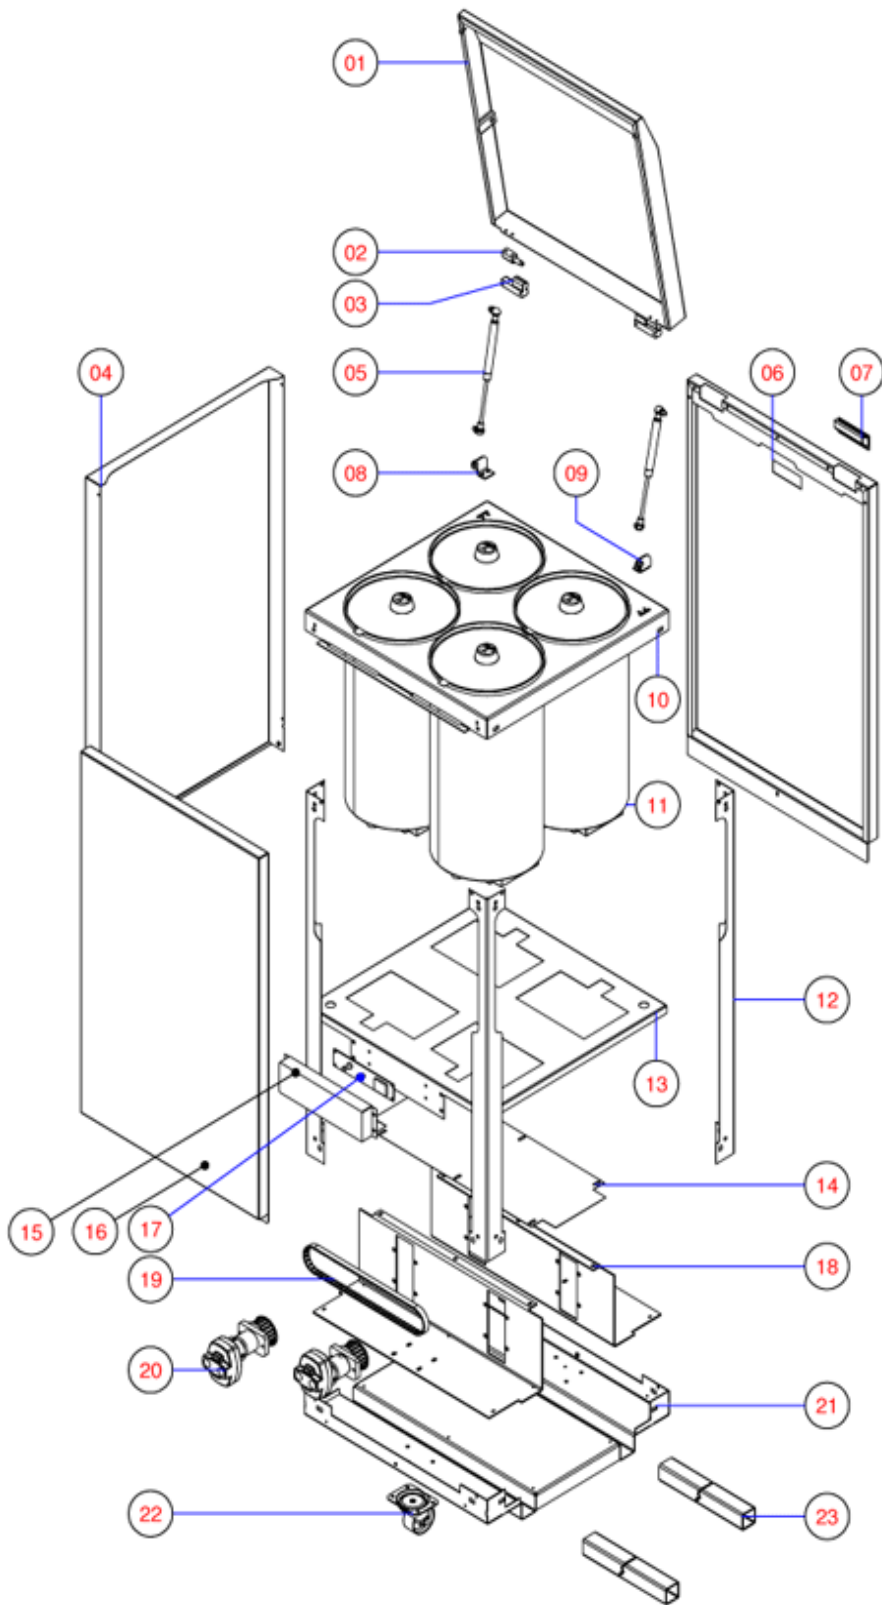

Page 2215 - Frame,assy,INC,elec,ETm

ITEM	PART NUMBER	DESCRIPTION	REMARKS
37	1110340-SP	Wheel,swivelling,set 4 pcs	

1855045-SP	Encoder,36p,Eex-d,Elromatic	
1860637-SP	Filter,main,10A,HA/BT	
1811330-SP	plate,front,INC,assy,new,ETm	pos.11,12,19,21 (from 09/11/07)

Page 2220 - Pasta,module,6L,ETm

<i>ITEM</i>	<i>PART NUMBER</i>	<i>DESCRIPTION</i>	<i>REMARKS</i>
14	1112080-SP	Absorber,shock,gas,Set, 150N	
15	2310490-SP	Hinge assy,1032-U1,disp/comp	
17	1861280-SP	Gearbelt,187L050,ETm	
	1861281-SP	Gearbelt,225L050,ETm	

Page 2221 - Canister,assy,6L

ITEM	PART NUMBER	DESCRIPTION	REMARKS
01	1802378-SP	Cover,POM,5/6l can,HA-s/m/l	
15	1855014-SP	Fitting,90°,1/2"tu-1/2"NPT,PPw	
19	27290-SP	Motor,w.cover,#3434,220V,50Hz	

Page 2225 - Pasta,module,20L,ETm

<i>ITEM</i>	<i>PART NUMBER</i>	<i>DESCRIPTION</i>	<i>REMARKS</i>
14	1112080-SP	Absorber,shock,gas,Set, 150N	
15	2310490-SP	Hinge assy,1032-U1,dsip/comp	
17	1861750-SP	Gearbelt,300L050,ETm	

Page 2226 - Canister,assy,20L