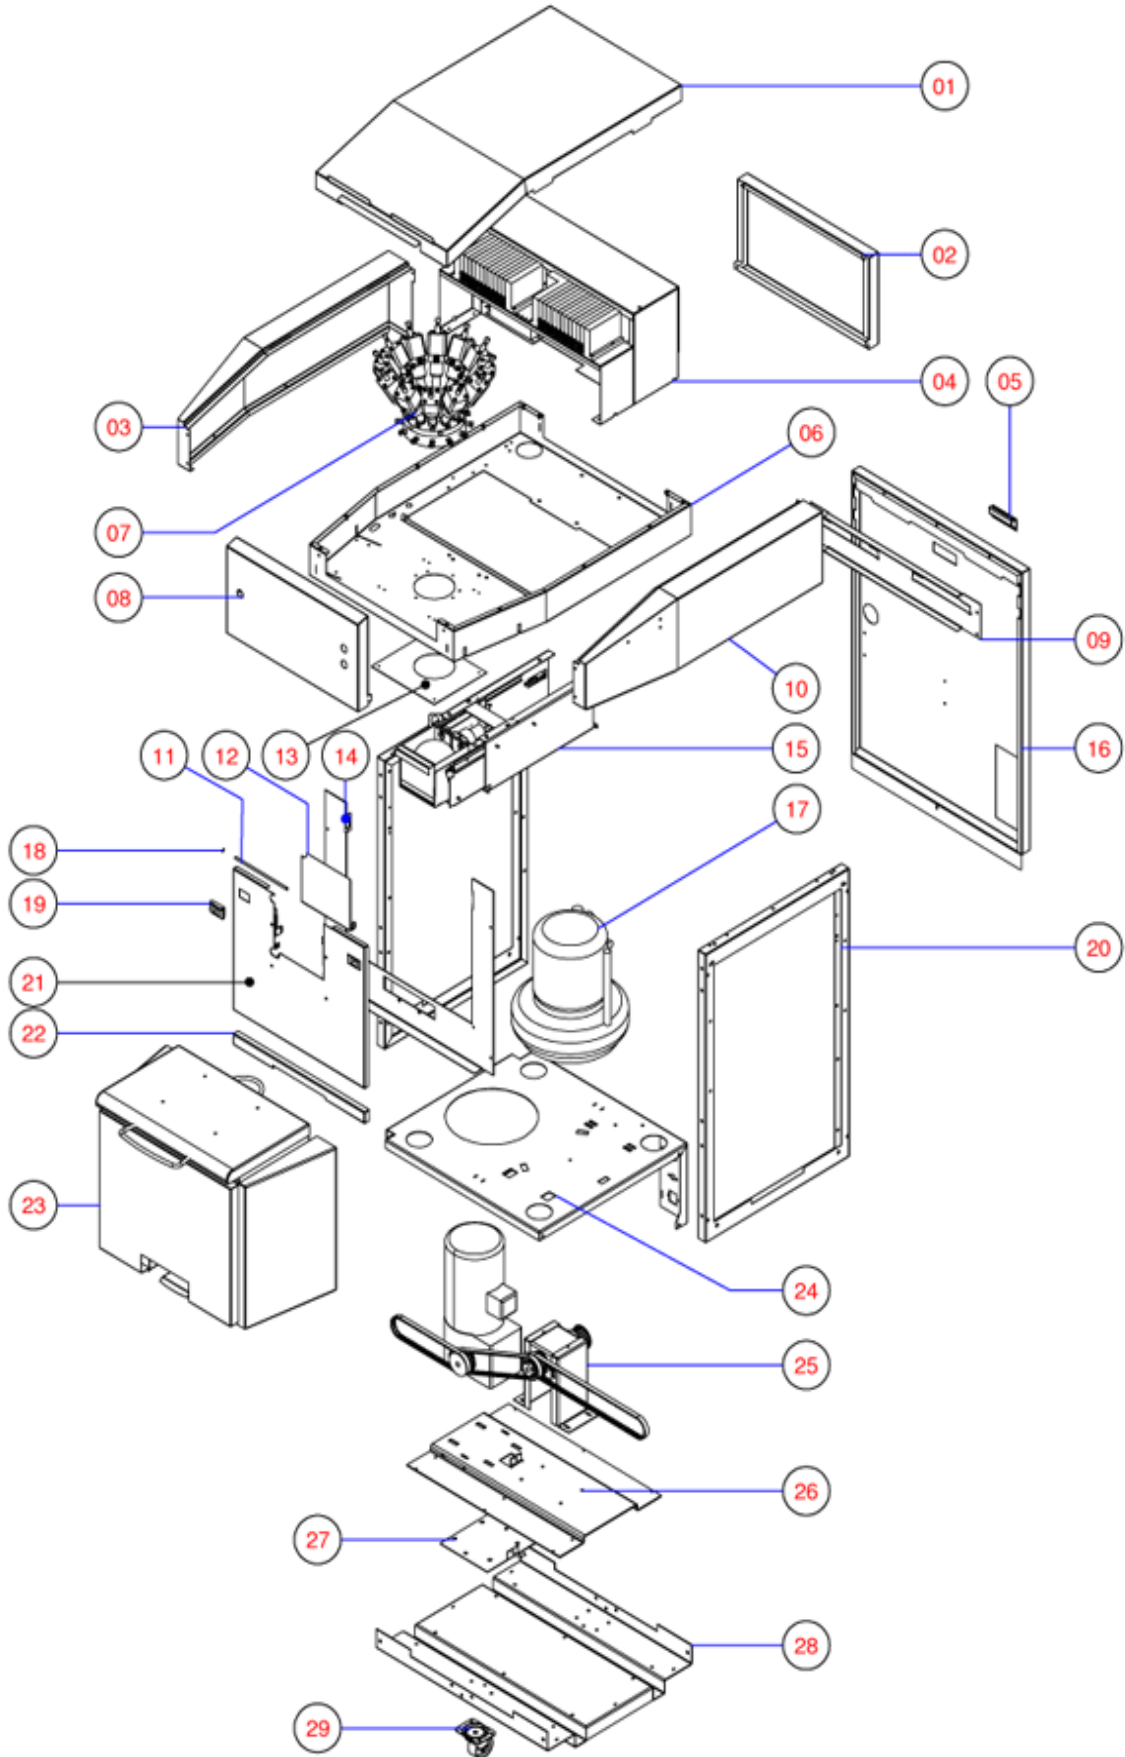

Eurotinter Medium Sparepartbook

ETm Sparepartsbook

Page 2210 - Frame,assy,INC,manuel,ETm

<i>ITEM</i>	<i>PART NUMBER</i>	<i>DESCRIPTION</i>	<i>REMARKS</i>
29	1110340-SP	Wheel,swivelling,set 4 pcs	
	1855045-SP	Encoder,36p,Eex-d,Eltomatic	
	1860637-SP	Filter,main,10A,HA/BT	
	1811330-SP	plate,front,INC,assy,new,ETm	pos.11,12,19,21 (from 09/11/07)

Page 2215 - Frame,assy,INC,elec,ETm

ITEM	PART NUMBER	DESCRIPTION	REMARKS
37	1110340-SP	Wheel,swivelling,set 4 pcs	

1855045-SP	Encoder,36p,Eex-d,Elromatic	
1860637-SP	Filter,main,10A,HA/BT	
1811330-SP	plate,front,INC,assy,new,ETm	pos.11,12,19,21 (from 09/11/07)

Page 2221 - Canister,assy,6L

ITEM	PART NUMBER	DESCRIPTION	REMARKS
01	1802378-SP	Cover,POM,5/6l can,HA-s/m/l	
15	1855014-SP	Fitting,90°,1/2"tu-1/2"NPT,PPw	
19	27290-SP	Motor,w.cover,#3434,220V,50Hz	

Page 2225 - Pasta,module,20L,ETm