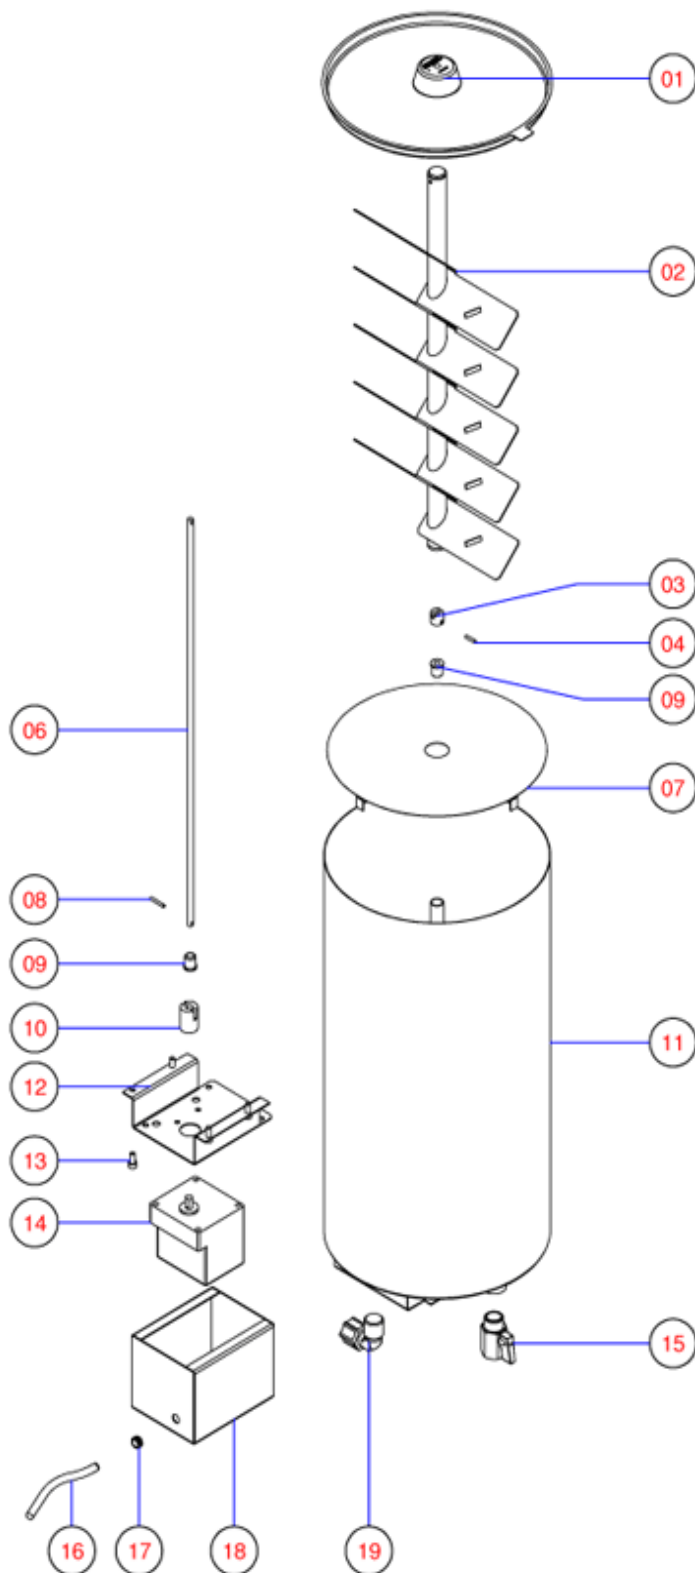

Page 2215 - Frame,assy,INC,elec,ETm

ITEM	PART NUMBER	DESCRIPTION	REMARKS
37	1110340-SP	Wheel,swivelling,set 4 pcs	

1855045-SP	Encoder,36p,Eex-d,Elromatic	
1860637-SP	Filter,main,10A,HA/BT	
1811330-SP	plate,front,INC,assy,new,ETm	pos.11,12,19,21 (from 09/11/07)

Page 2221 - Canister,assy,6L

ITEM	PART NUMBER	DESCRIPTION	REMARKS
01	1802378-SP	Cover,POM,5/6l can,HA-s/m/l	
15	1855014-SP	Fitting,90°,1/2"tu-1/2"NPT,PPw	
19	27290-SP	Motor,w.cover,#3434,220V,50Hz	

Page 2225 - Pasta,module,20L,ETm

<i>ITEM</i>	<i>PART NUMBER</i>	<i>DESCRIPTION</i>	<i>REMARKS</i>
14	1112080-SP	Absorber,shock,gas,Set, 150N	
15	2310490-SP	Hinge assy,1032-U1,dsip/comp	
17	1861750-SP	Gearbelt,300L050,ETm	

Page 2226 - Canister,assy,20L

Page 2230 - Brush,unit,assy,ETm

<i>ITEM</i>	<i>PART NUMBER</i>	<i>DESCRIPTION</i>	<i>REMARKS</i>
01	1804864-SP	Set,Brush,ET	
17	1801842-SP	Fork,container,brush	
19	1861240-SP	Motor,brush,24V,27RPM,82869013	
	1811361-SP	Brush,container,assy,Large,ET	pos.1-7, 16
	1811360-SP	Brush,container,assy,Small,ETm	pos.1-7, 16 (from 09/11/07)
	1862701-SP	ETm,brush unit	pos.1-27 (from 09/11/07)