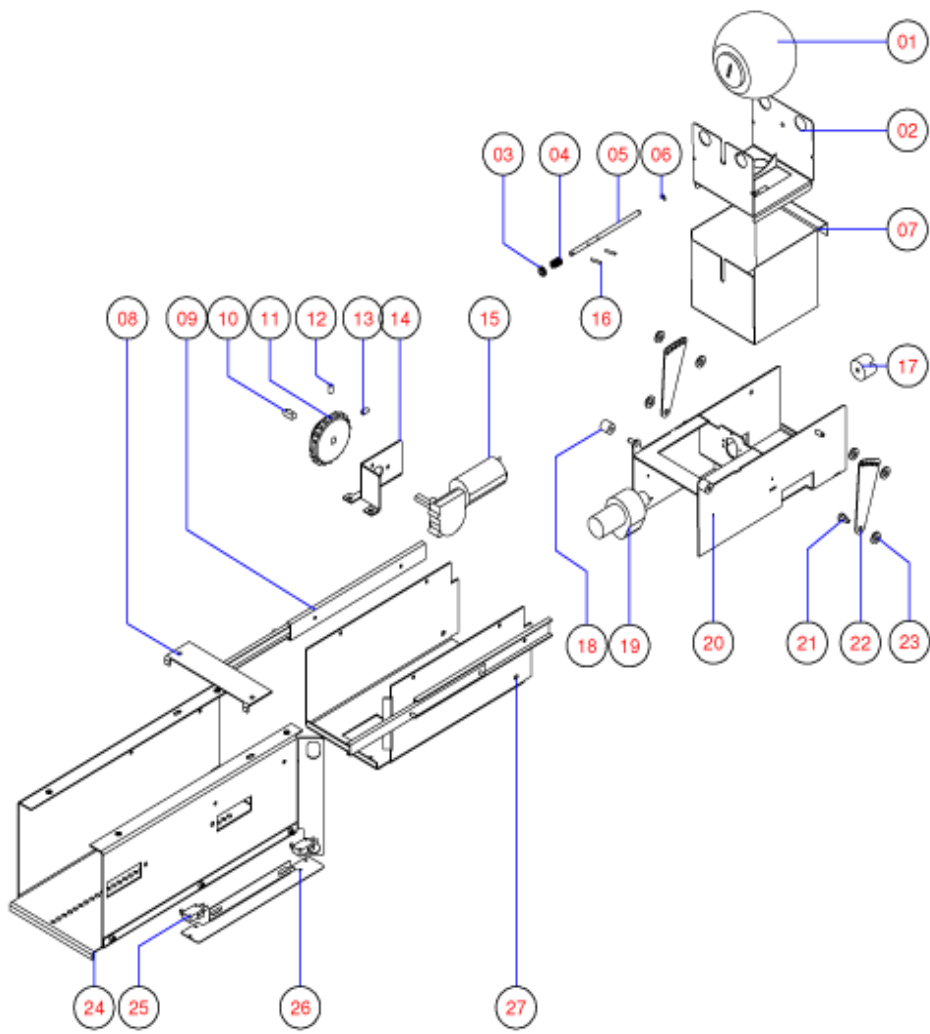

Page 2221 - Canister,assy,6L

ITEM	PART NUMBER	DESCRIPTION	REMARKS
01	1802378-SP	Cover,POM,5/6l can,HA-s/m/l	
15	1855014-SP	Fitting,90°,1/2"tu-1/2"NPT,PPw	
19	27290-SP	Motor,w.cover,#3434,220V,50Hz	

Page 2225 - Pasta,module,20L,ETm

<i>ITEM</i>	<i>PART NUMBER</i>	<i>DESCRIPTION</i>	<i>REMARKS</i>
14	1112080-SP	Absorber,shock,gas,Set, 150N	
15	2310490-SP	Hinge assy,1032-U1,dsip/comp	
17	1861750-SP	Gearbelt,300L050,ETm	

Page 2226 - Canister,assy,20L

Page 2230 - Brush,unit,assy,ETm

<i>ITEM</i>	<i>PART NUMBER</i>	<i>DESCRIPTION</i>	<i>REMARKS</i>
01	1804864-SP	Set,Brush,ET	
17	1801842-SP	Fork,container,brush	
19	1861240-SP	Motor,brush,24V,27RPM,82869013	
	1811361-SP	Brush,container,assy,Large,ET	pos.1-7, 16
	1811360-SP	Brush,container,assy,Small,ETm	pos.1-7, 16 (from 09/11/07)
	1862701-SP	ETm,brush unit	pos.1-27 (from 09/11/07)

Page 2236 - Manual & Elec. cantable assy

<i>ITEM</i>	<i>PART NUMBER</i>	<i>DESCRIPTION</i>	<i>REMARKS</i>
06	1863271-SP	Cantable assy, TM/ HAs/ ETm	

Page 2245 - INC,pneu,coupling,ETm

ITEM	PART NUMBER	DESCRIPTION	REMARKS
14	1860022-SP	O-ring,viton,12.42x1.78,25pcs	
18	1808704-SP	Shaft,lower,assy,INC ø3mm,ET	pos.18-19-20
	1808344-SP	Shaft,lower,assy,INC,ø5mm,ET	pos.18-19-20