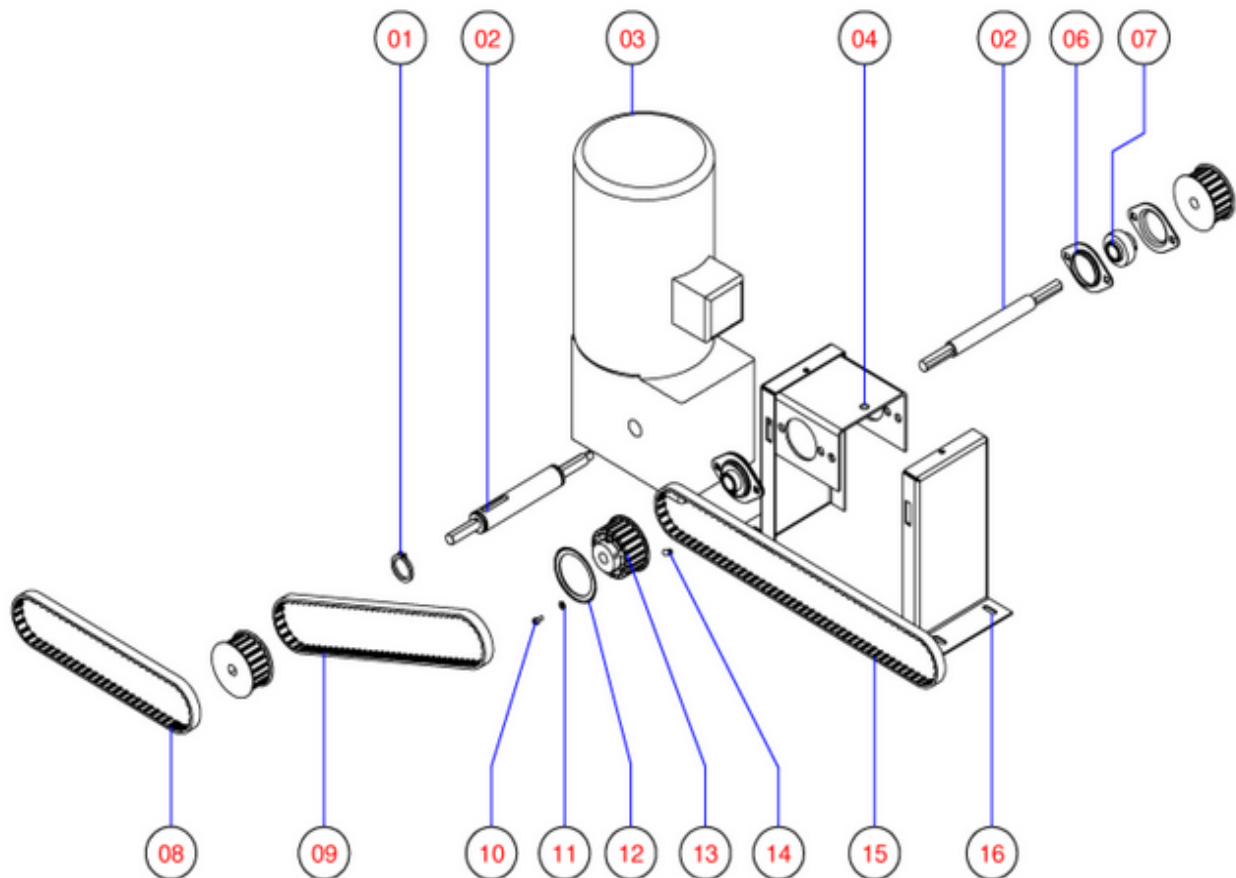

Page 2236 - Manual & Elec. cantable assy

<i>ITEM</i>	<i>PART NUMBER</i>	<i>DESCRIPTION</i>	<i>REMARKS</i>
06	1863271-SP	Cantable assy, TM/ HAs/ ETm	

Page 2245 - INC,pneu,coupling,ETm

ITEM	PART NUMBER	DESCRIPTION	REMARKS
14	1860022-SP	O-ring,viton,12.42x1.78,25pcs	
18	1808704-SP	Shaft,lower,assy,INC ø3mm,ET	pos.18-19-20
	1808344-SP	Shaft,lower,assy,INC,ø5mm,ET	pos.18-19-20

Page 2250 - Pump,ceramic,assy,ETm

<i>ITEM</i>	<i>PART NUMBER</i>	<i>DESCRIPTION</i>	<i>REMARKS</i>
11	1861620-SP	Coupling,pump,assy,ETm	pos 1 t/m 15
13	1808190-SP	Coupling, pump driving,ETm,2pcs	
16	1862362-SP	Pump,ceramic,kit,ET	pos. 16,2,13
16	1862363-SP	Gear,pump,ceramic,kit,ETm	pos. 16,17,18,19,20
17	1855633-SP	Elbow,1/2"bi,x1/2"b,90 (10pcs)	
18	1805178-SP	Fitting,1"tube-1/2NPT,pump,POM	
19	1855014-SP	Fitting,90°,1/2	
20	1807771-SP	Fit,1tube/1/2NPT,45,can,POM	
22	1855663-SP	Tube,1',chem,res,ET	

Page 2255 - Bearing,bracket,24can

<i>ITEM</i>	<i>PART NUMBER</i>	<i>DESCRIPTION</i>	<i>REMARKS</i>
06	1855085-SP	Bearing, sub.scale, D=38	
08	1861750-SP	Gearbelt, 300L050, ETm	
09	1861751-SP	Gearbelt, 390L050, ETm	
	1862353-SP	Pulley, set, ETm	pos. 10, 11, 12, 13, 14
	1861282-SP	Motor, with gearbox, ETm	pos. 3