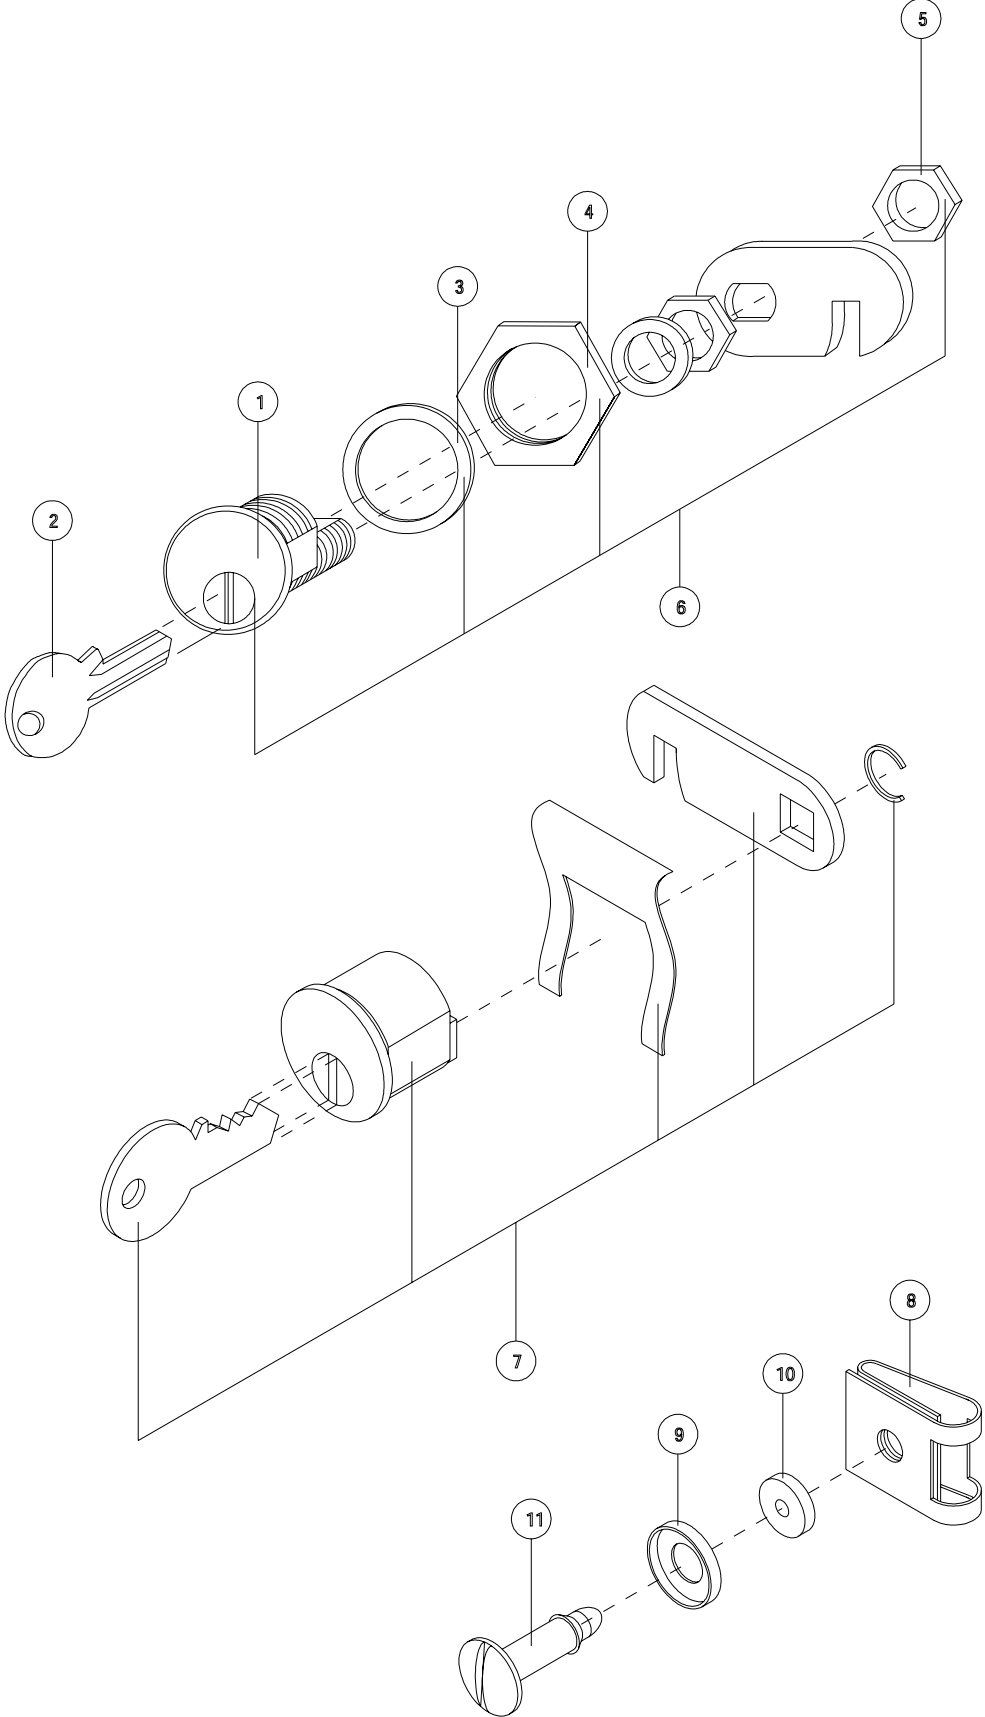

## **TABLE OF CONTENT SPARE PARTS LIST BT-COMBI**

<b>PAGE</b>	<b>DESCRIPTION</b>
4100	COMPOSITION,BT-c
4110	FRAME,ASSY,BT-C
4111	LOCKER,BT-C
4112	CABLECHANNEL,WCD,ASSY,BT-C
4113	HEATING,ASSY,BT-C
4115	DOOR,LCD,ASSY,BT-C
4120	ACTUATOR & POWERBOX,ASSY,BT-C
4121	PUMP ACTUATOR,ASSY,BT-C
4122	VALVE ACTUATOR,ASSY,BT-C
4123	POWERPLATE,ASSY,BT-C
4140	SUBFRAME,ASSY,BT-C
4141	CANISTER&AGITATOR,ASSY,BT-C
4150	OUTERFRAME,SHAKER,ASSY,BT-C
4151	INNERFRAME,SHAKER,ASSY,BT-C
4152	CRANKSHAFT SHAKER, ASSY, BT-C
4153	SUPERSTRUT,SHAKER,ASSY,BT-C
4155	POWERPLATE,SHAKER,ASSY,BT-C

*BT - Combi*

COMPOSITION,BT-C  
BT-COMBI

ITEM	PART NO	DESCRIPTION	PAGE
	1860891-SP	Adaptor,S10,KALON	

4110

**FRAME,ASSY,BT-C  
BT-COMBI**

<b>ITEM</b>	<b>PART NO</b>	<b>DESCRIPTION</b>	<b>PAGE</b>
7	1803520-SP	Assy,cover,right,BT/BT-c	
8	1803521-SP	Assy,cover,left,BT/BT-c	
12	1170073-SP	Switch on/off, green 16A	
13	1170076-SP	Switch,on/off,red,16A	
27	1510110-SP	Foot,adjust.,S7,incl.nuts,4pcs	
14	1862421-SP	Wheel,traversing,excentr.35mm	
10	1601475-SP	Nut,plate,M4 set25 pcs	
4	1801675-SP	Frame,assy,actuator&pow.box,BA	4150
6	1803100-SP	Cover,top,BA-b/f	
16	1805556-SP	Plate,wheel,frame,BT	
15	1860640-SP	Wheel,frame,BA/BT	
23	1860867-W-SP	Bracket,printer,BT-C,NCS 1000	
18	1807981-SP	Lock, 5 parts (incl clip)	
9	1850093-SP	Screw,M4x8.cnt,cross,set100pcs	(pos 9 (100x))

4111

**LOCKER,BT-C  
BT-COMBI**

<b>ITEM</b>	<b>PART NO</b>	<b>DESCRIPTION</b>	<b>PAGE</b>
6	1111051-SP	Locker,5 parts	(pos 1-5)
7	1807981-SP	Lock, 5 parts (incl clip)	

4112

**CABLECHANNEL,WCD,ASSY,BT-C  
BT-COMBI**

4122

**VALVE ACTUATOR,ASSY,BT-C  
BT-COMBI**

<b>ITEM</b>	<b>PART NO</b>	<b>DESCRIPTION</b>	<b>PAGE</b>
1	1130071-SP	Motor,404156	
15	1170010-SP	Switch,proximity,f12mm	
	1860112-SP	Actuator,valve,assy,BA-b/f	(pos. 1-15)
12	1850116-SP	Screw,M4x5,set,socket,	(pos 12 (100x))
8	1855017-SP	Cap,safety,valve,motor,FA disp	
2	1860278-SP	Pin,f6*28,DIN 7979D,BA-f,25pcs	(pos 2 (25x))