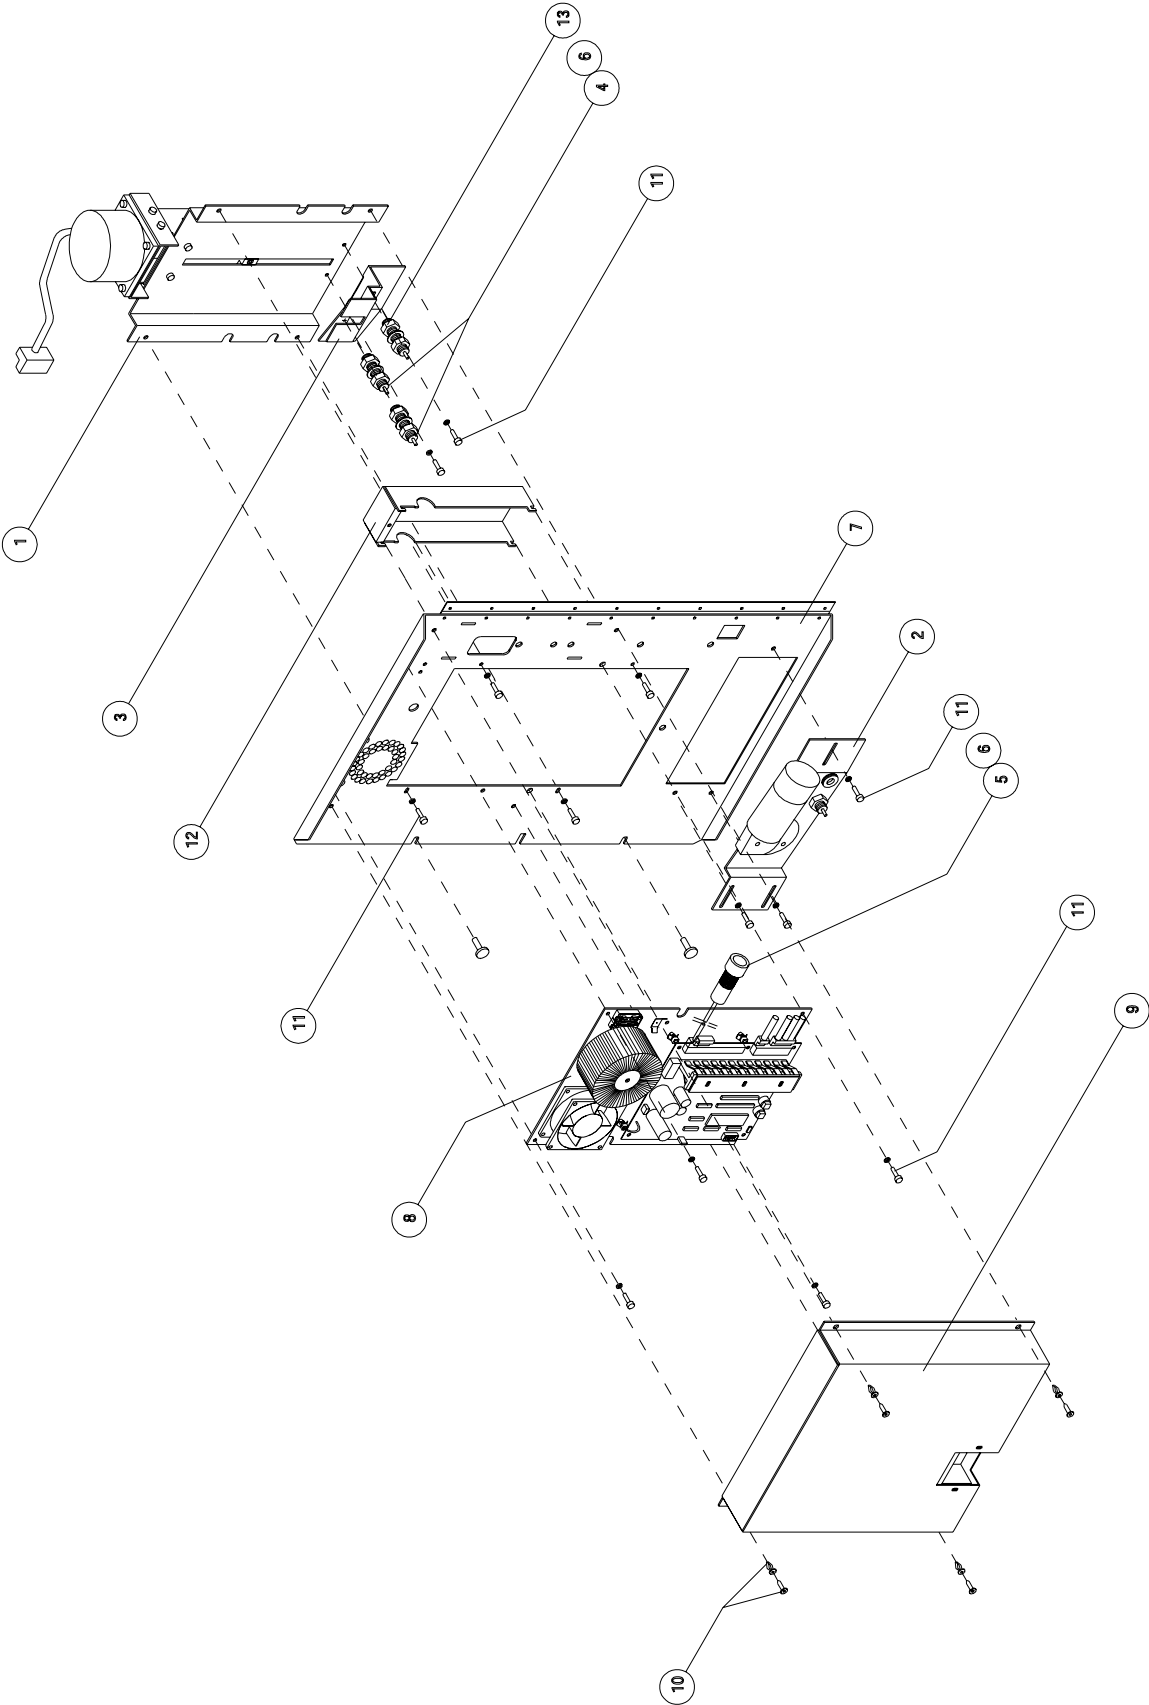

## **TABLE OF CONTENT SPARE PARTS LIST BT-COMBI**

<b>PAGE</b>	<b>DESCRIPTION</b>
4100	COMPOSITION,BT-c
4110	FRAME,ASSY,BT-C
4111	LOCKER,BT-C
4112	CABLECHANNEL,WCD,ASSY,BT-C
4113	HEATING,ASSY,BT-C
4115	DOOR,LCD,ASSY,BT-C
4120	ACTUATOR & POWERBOX,ASSY,BT-C
4121	PUMP ACTUATOR,ASSY,BT-C
4122	VALVE ACTUATOR,ASSY,BT-C
4123	POWERPLATE,ASSY,BT-C
4140	SUBFRAME,ASSY,BT-C
4141	CANISTER&AGITATOR,ASSY,BT-C
4150	OUTERFRAME,SHAKER,ASSY,BT-C
4151	INNERFRAME,SHAKER,ASSY,BT-C
4152	CRANKSHAFT SHAKER, ASSY, BT-C
4153	SUPERSTRUT,SHAKER,ASSY,BT-C
4155	POWERPLATE,SHAKER,ASSY,BT-C

*BT - Combi*

COMPOSITION,BT-C  
BT-COMBI

ITEM	PART NO	DESCRIPTION	PAGE
	1860891-SP	Adaptor,S10,KALON	

4110

**FRAME,ASSY,BT-C  
BT-COMBI**

<b>ITEM</b>	<b>PART NO</b>	<b>DESCRIPTION</b>	<b>PAGE</b>
7	1803520-SP	Assy,cover,right,BT/BT-c	
8	1803521-SP	Assy,cover,left,BT/BT-c	
12	1170073-SP	Switch on/off, green 16A	
13	1170076-SP	Switch,on/off,red,16A	
27	1510110-SP	Foot,adjust.,S7,incl.nuts,4pcs	
14	1862421-SP	Wheel,traversing,excentr.35mm	
10	1601475-SP	Nut,plate,M4 set25 pcs	
4	1801675-SP	Frame,assy,actuator&pow.box,BA	4150
6	1803100-SP	Cover,top,BA-b/f	
16	1805556-SP	Plate,wheel,frame,BT	
15	1860640-SP	Wheel,frame,BA/BT	
23	1860867-W-SP	Bracket,printer,BT-C,NCS 1000	
18	1807981-SP	Lock, 5 parts (incl clip)	
9	1850093-SP	Screw,M4x8.cnt,cross,set100pcs	(pos 9 (100x))

NEW ASSEMBLY  
(AFTER 1 MARCH 2002)

OLD ASSEMBLY  
(UPTO 1 MARCH 2002)

4120

**ACTUATOR & POWERBOX,ASSY,BT-C  
BT-COMBI**

<b>ITEM</b>	<b>PART NO</b>	<b>DESCRIPTION</b>	<b>PAGE</b>
4	1170010-SP	Switch,proximity,f12mm	
13	1170142-SP	Switch,proximity,f18mm,Cansen.	
	1801675-SP	Frame,assy,actuator&pow.box,BA (pos. 1-13)	
8	1803672-SP	Power unit,assy,HA/BT	4153
2	1860112-SP	Actuator,valve,assy,BA-b/f	4152
5	1860666-SP	Switch,proximity,f18,E2EGX10B1	