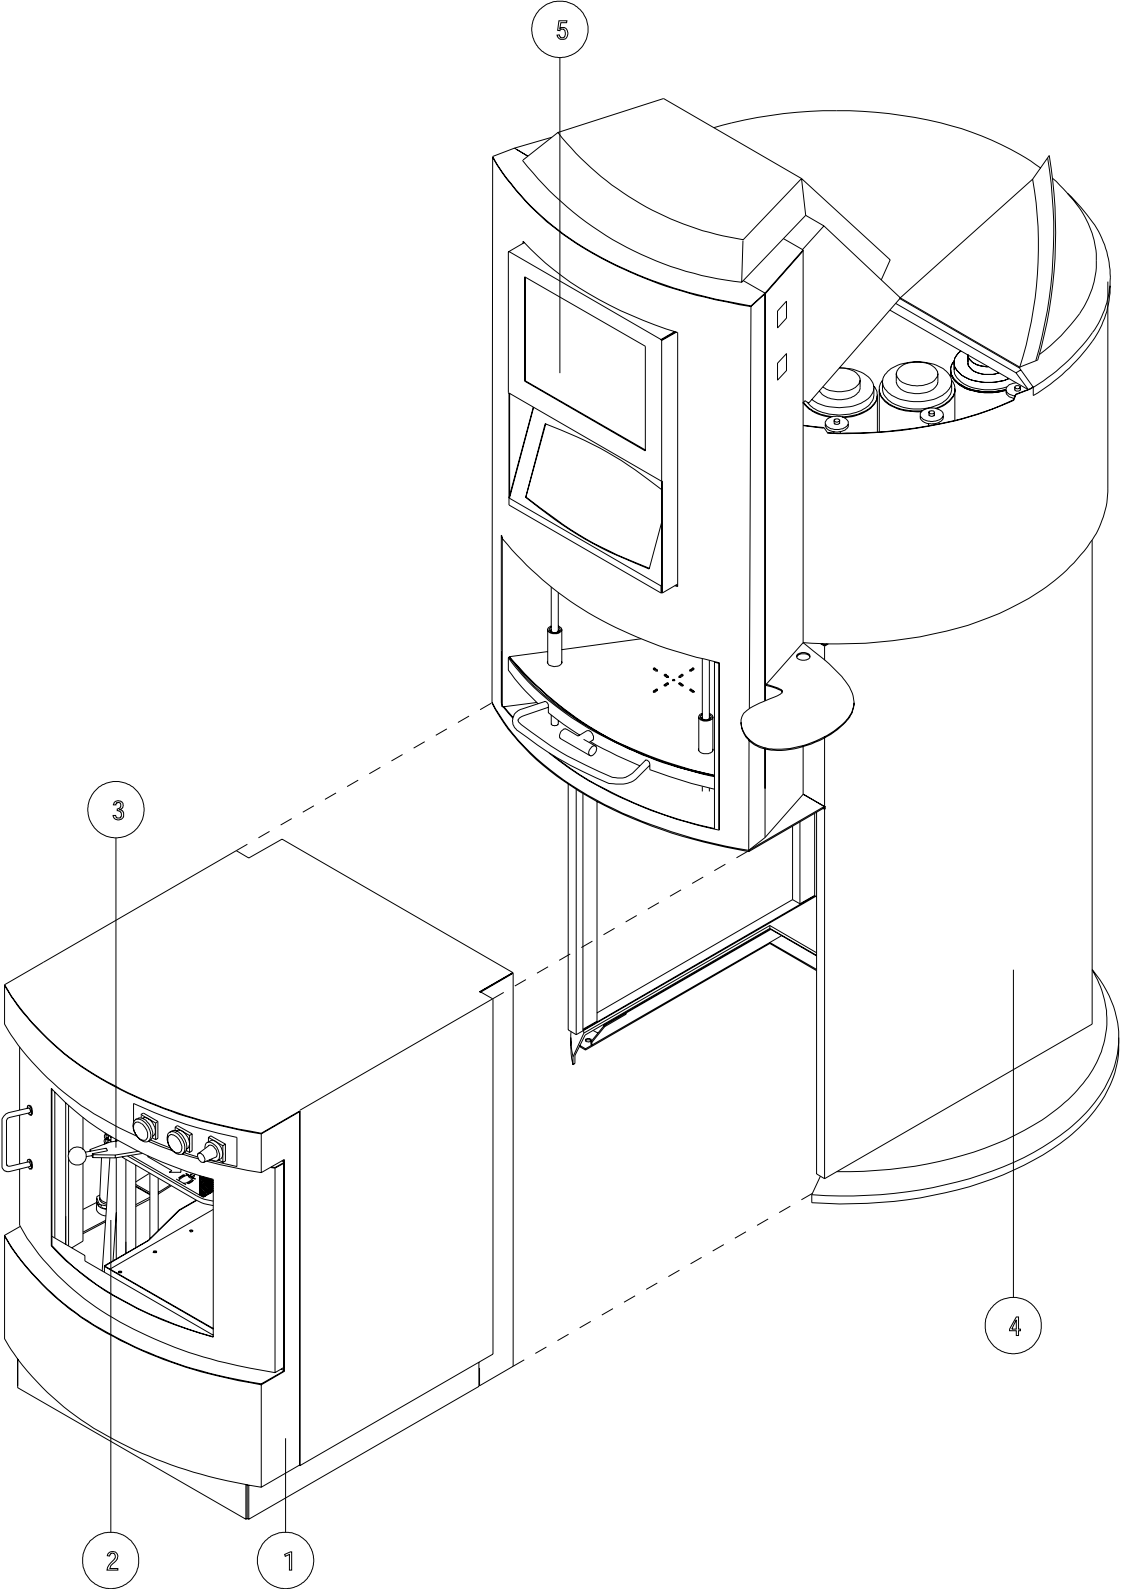

## BT-combi

## **TABLE OF CONTENT SPARE PARTS LIST BT-COMBI**

<b>PAGE</b>	<b>DESCRIPTION</b>
4100	COMPOSITION,BT-c
4110	FRAME,ASSY,BT-C
4111	LOCKER,BT-C
4112	CABLECHANNEL,WCD,ASSY,BT-C
4113	HEATING,ASSY,BT-C
4115	DOOR,LCD,ASSY,BT-C
4120	ACTUATOR & POWERBOX,ASSY,BT-C
4121	PUMP ACTUATOR,ASSY,BT-C
4122	VALVE ACTUATOR,ASSY,BT-C
4123	POWERPLATE,ASSY,BT-C
4140	SUBFRAME,ASSY,BT-C
4141	CANISTER&AGITATOR,ASSY,BT-C
4150	OUTERFRAME,SHAKER,ASSY,BT-C
4151	INNERFRAME,SHAKER,ASSY,BT-C
4152	CRANKSHAFT SHAKER, ASSY, BT-C
4153	SUPERSTRUT,SHAKER,ASSY,BT-C
4155	POWERPLATE,SHAKER,ASSY,BT-C

*BT - Combi*

COMPOSITION,BT-C  
BT-COMBI

ITEM	PART NO	DESCRIPTION	PAGE
	1860891-SP	Adaptor,S10,KALON	

4110

**FRAME,ASSY,BT-C  
BT-COMBI**

<b>ITEM</b>	<b>PART NO</b>	<b>DESCRIPTION</b>	<b>PAGE</b>
7	1803520-SP	Assy,cover,right,BT/BT-c	
8	1803521-SP	Assy,cover,left,BT/BT-c	
12	1170073-SP	Switch on/off, green 16A	
13	1170076-SP	Switch,on/off,red,16A	
27	1510110-SP	Foot,adjust.,S7,incl.nuts,4pcs	
14	1862421-SP	Wheel,traversing,excentr.35mm	
10	1601475-SP	Nut,plate,M4 set25 pcs	
4	1801675-SP	Frame,assy,actuator&pow.box,BA	4150
6	1803100-SP	Cover,top,BA-b/f	
16	1805556-SP	Plate,wheel,frame,BT	
15	1860640-SP	Wheel,frame,BA/BT	
23	1860867-W-SP	Bracket,printer,BT-C,NCS 1000	
18	1807981-SP	Lock, 5 parts (incl clip)	
9	1850093-SP	Screw,M4x8.cnt,cross,set100pcs	(pos 9 (100x))