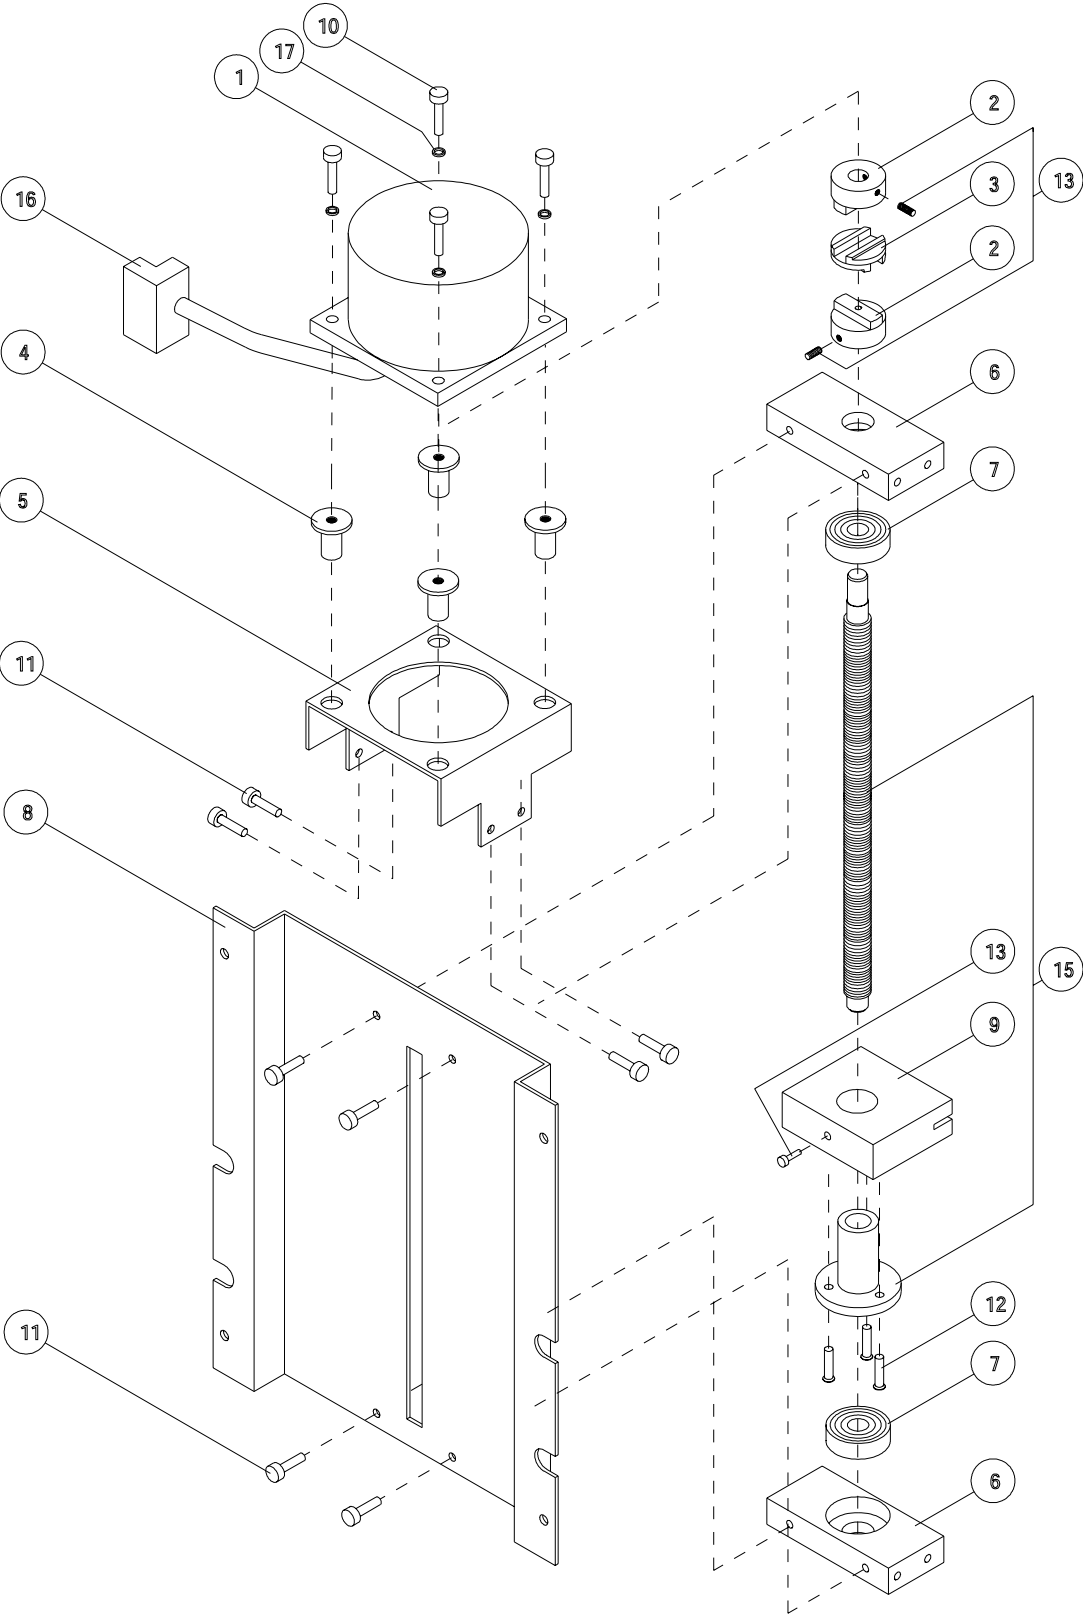

*BT - Combi*

COMPOSITION,BT-C  
BT-COMBI

ITEM	PART NO	DESCRIPTION	PAGE
	1860891-SP	Adaptor,S10,KALON	

4110

**FRAME,ASSY,BT-C  
BT-COMBI**

<b>ITEM</b>	<b>PART NO</b>	<b>DESCRIPTION</b>	<b>PAGE</b>
7	1803520-SP	Assy,cover,right,BT/BT-c	
8	1803521-SP	Assy,cover,left,BT/BT-c	
12	1170073-SP	Switch on/off, green 16A	
13	1170076-SP	Switch,on/off,red,16A	
27	1510110-SP	Foot,adjust.,S7,incl.nuts,4pcs	
14	1862421-SP	Wheel,traversing,excentr.35mm	
10	1601475-SP	Nut,plate,M4 set25 pcs	
4	1801675-SP	Frame,assy,actuator&pow.box,BA	4150
6	1803100-SP	Cover,top,BA-b/f	
16	1805556-SP	Plate,wheel,frame,BT	
15	1860640-SP	Wheel,frame,BA/BT	
23	1860867-W-SP	Bracket,printer,BT-C,NCS 1000	
18	1807981-SP	Lock, 5 parts (incl clip)	
9	1850093-SP	Screw,M4x8.cnt,cross,set100pcs	(pos 9 (100x))

NEW ASSEMBLY  
(AFTER 1 MARCH 2002)

OLD ASSEMBLY  
(UPTO 1 MARCH 2002)

4120

**ACTUATOR & POWERBOX,ASSY,BT-C  
BT-COMBI**

<b>ITEM</b>	<b>PART NO</b>	<b>DESCRIPTION</b>	<b>PAGE</b>
4	1170010-SP	Switch,proximity,f12mm	
13	1170142-SP	Switch,proximity,f18mm,Cansen.	
	1801675-SP	Frame,assy,actuator&pow.box,BA (pos. 1-13)	
8	1803672-SP	Power unit,assy,HA/BT	4153
2	1860112-SP	Actuator,valve,assy,BA-b/f	4152
5	1860666-SP	Switch,proximity,f18,E2EGX10B1	

# 4121

**PUMP ACTUATOR,ASSY,BT-C  
BT-COMBI**

<b>ITEM</b>	<b>PART NO</b>	<b>DESCRIPTION</b>	<b>PAGE</b>
	1860066-SP	Coupler L.D,HUB232.25.31,HA/BA	(pos. 2(2x),3,13(2x))
1	1120073-SP	Motor,step,1.25Nm,L=16,5c.cabl	
7	1860091-SP	Bearing,ball,6200 ZZ	
	1860533-SP	Motor,assy,pump,actuator,BT	(pos. 1,4,5,10,16 & 18)
	1860538-SP	Spindle&nut,block,coupler,assy	(pos. 2(2x),3,6(2x),7(2x),9,12,13 & 15)
15	1801043-SP	Spindle & nut BF8M16Tx10,HA/BA	