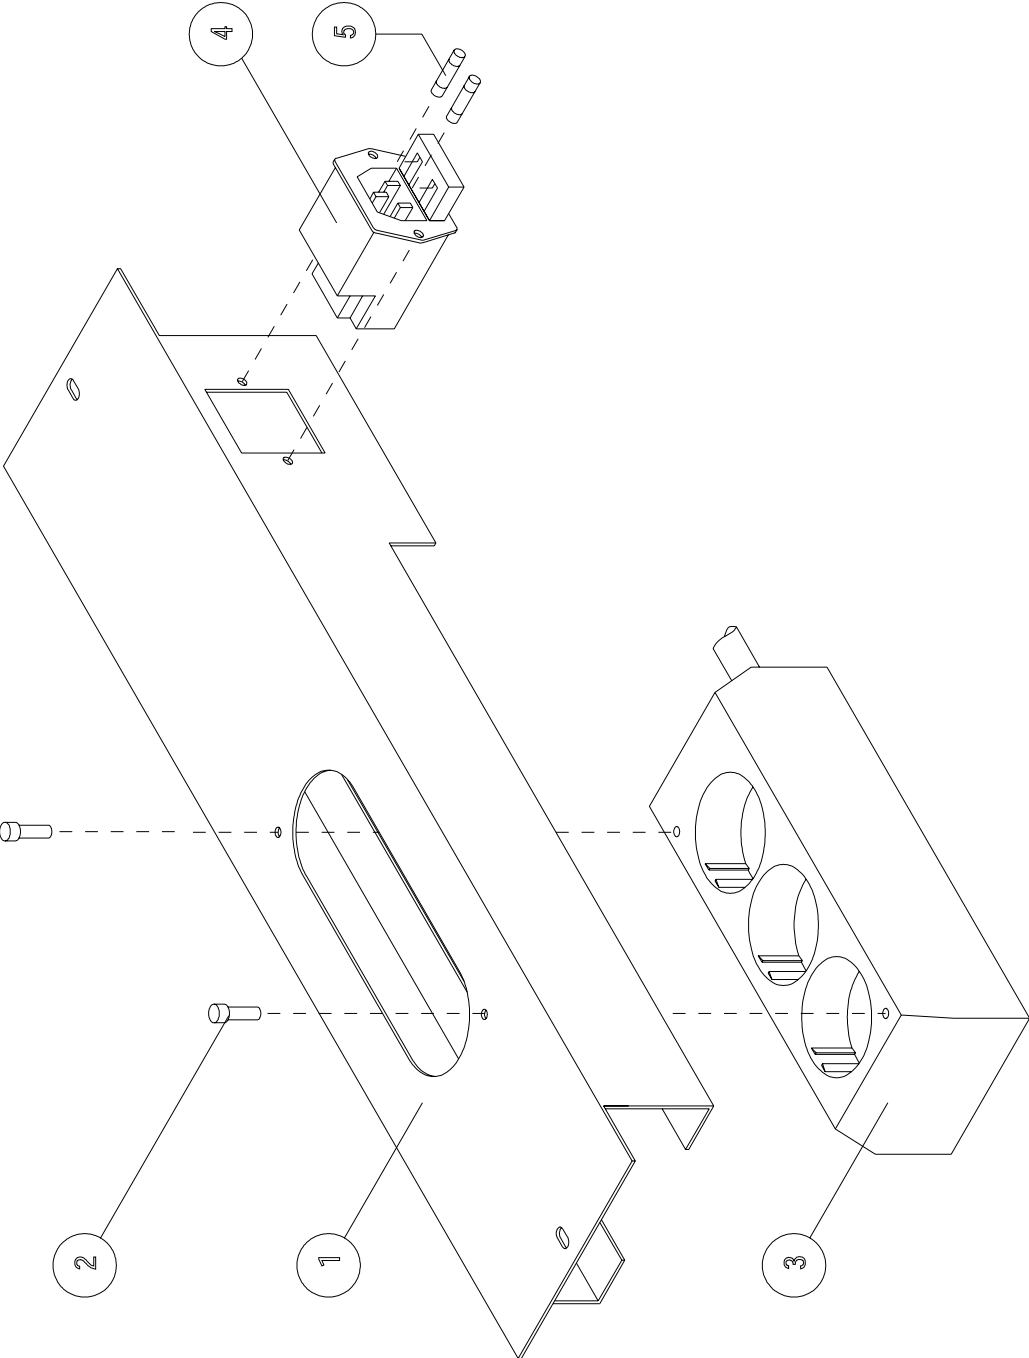

## **TABLE OF CONTENT SPARE PARTS LIST BT-COMBI**

<b>PAGE</b>	<b>DESCRIPTION</b>
4100	COMPOSITION,BT-c
4110	FRAME,ASSY,BT-C
4111	LOCKER,BT-C
4112	CABLECHANNEL,WCD,ASSY,BT-C
4113	HEATING,ASSY,BT-C
4115	DOOR,LCD,ASSY,BT-C
4120	ACTUATOR & POWERBOX,ASSY,BT-C
4121	PUMP ACTUATOR,ASSY,BT-C
4122	VALVE ACTUATOR,ASSY,BT-C
4123	POWERPLATE,ASSY,BT-C
4140	SUBFRAME,ASSY,BT-C
4141	CANISTER&AGITATOR,ASSY,BT-C
4150	OUTERFRAME,SHAKER,ASSY,BT-C
4151	INNERFRAME,SHAKER,ASSY,BT-C
4152	CRANKSHAFT SHAKER, ASSY, BT-C
4153	SUPERSTRUT,SHAKER,ASSY,BT-C
4155	POWERPLATE,SHAKER,ASSY,BT-C

*BT - Combi*

COMPOSITION,BT-C  
BT-COMBI

ITEM	PART NO	DESCRIPTION	PAGE
	1860891-SP	Adaptor,S10,KALON	

4110

**FRAME,ASSY,BT-C  
BT-COMBI**

<b>ITEM</b>	<b>PART NO</b>	<b>DESCRIPTION</b>	<b>PAGE</b>
7	1803520-SP	Assy,cover,right,BT/BT-c	
8	1803521-SP	Assy,cover,left,BT/BT-c	
12	1170073-SP	Switch on/off, green 16A	
13	1170076-SP	Switch,on/off,red,16A	
27	1510110-SP	Foot,adjust.,S7,incl.nuts,4pcs	
14	1862421-SP	Wheel,traversing,excentr.35mm	
10	1601475-SP	Nut,plate,M4 set25 pcs	
4	1801675-SP	Frame,assy,actuator&pow.box,BA	4150
6	1803100-SP	Cover,top,BA-b/f	
16	1805556-SP	Plate,wheel,frame,BT	
15	1860640-SP	Wheel,frame,BA/BT	
23	1860867-W-SP	Bracket,printer,BT-C,NCS 1000	
18	1807981-SP	Lock, 5 parts (incl clip)	
9	1850093-SP	Screw,M4x8.cnt,cross,set100pcs	(pos 9 (100x))

4111

**LOCKER,BT-C  
BT-COMBI**

<b>ITEM</b>	<b>PART NO</b>	<b>DESCRIPTION</b>	<b>PAGE</b>
6	1111051-SP	Locker,5 parts	(pos 1-5)
7	1807981-SP	Lock, 5 parts (incl clip)	

4112

**CABLECHANNEL,WCD,ASSY,BT-C  
BT-COMBI**