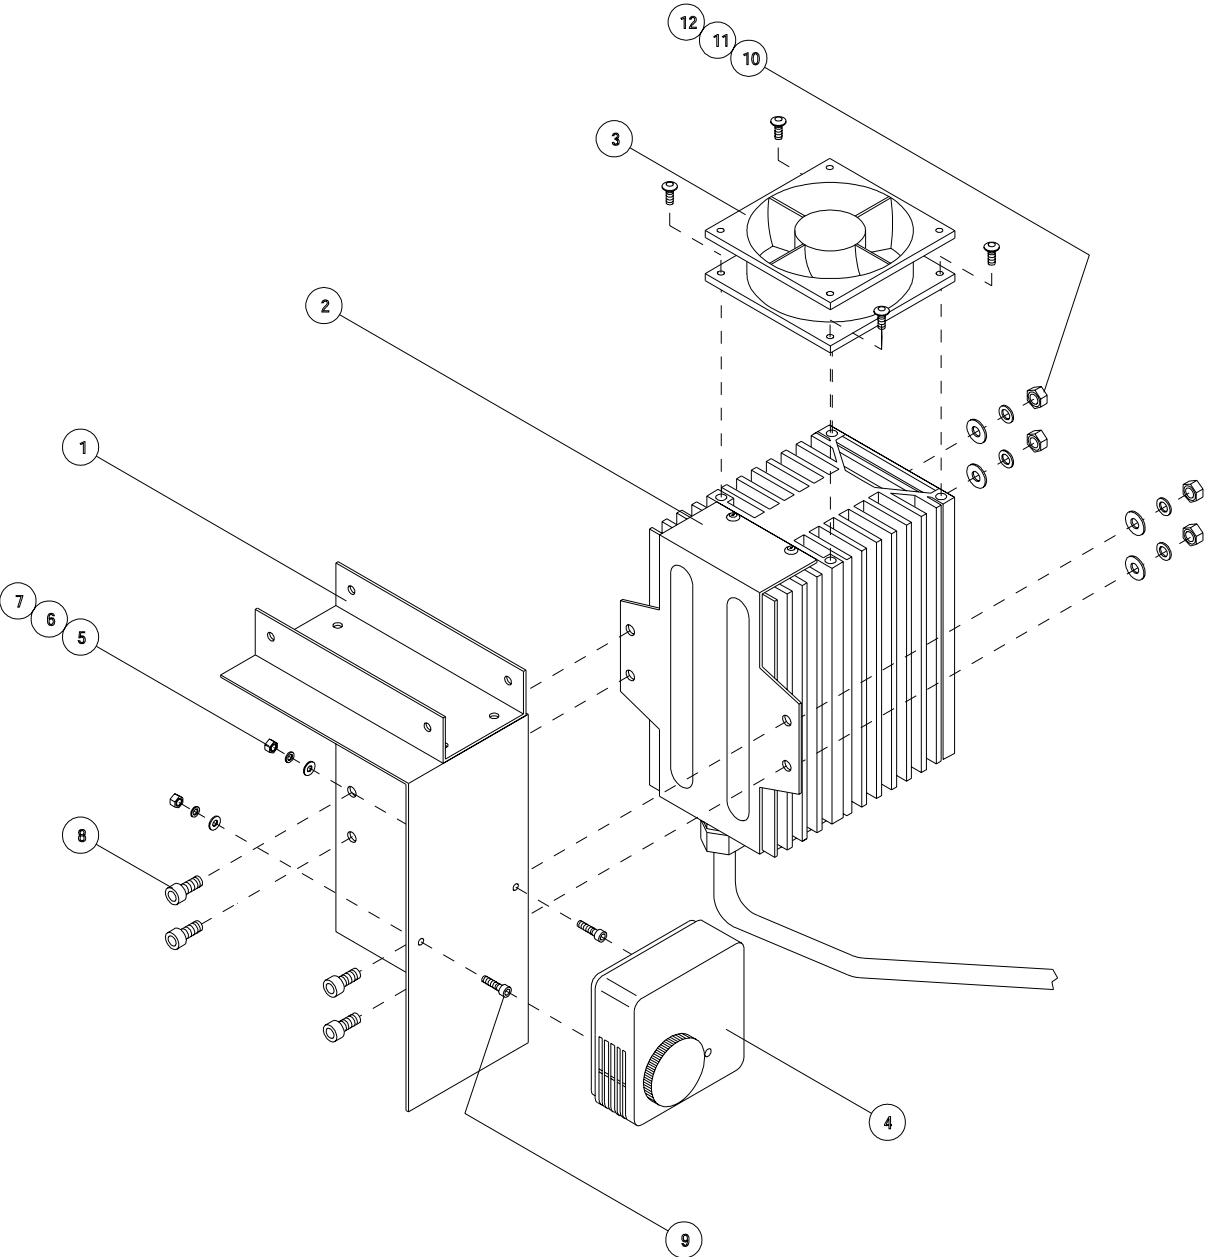

**CABLECHANNEL,WCD,ASSY,BT-C
BT-COMBI**

ITEM	PART NO	DESCRIPTION	PAGE
5	1175210-SP	Fuse,6.3 Amp,set,10pcs	
4	1860637-SP	Filter,main,10A,HA/BT	

4113