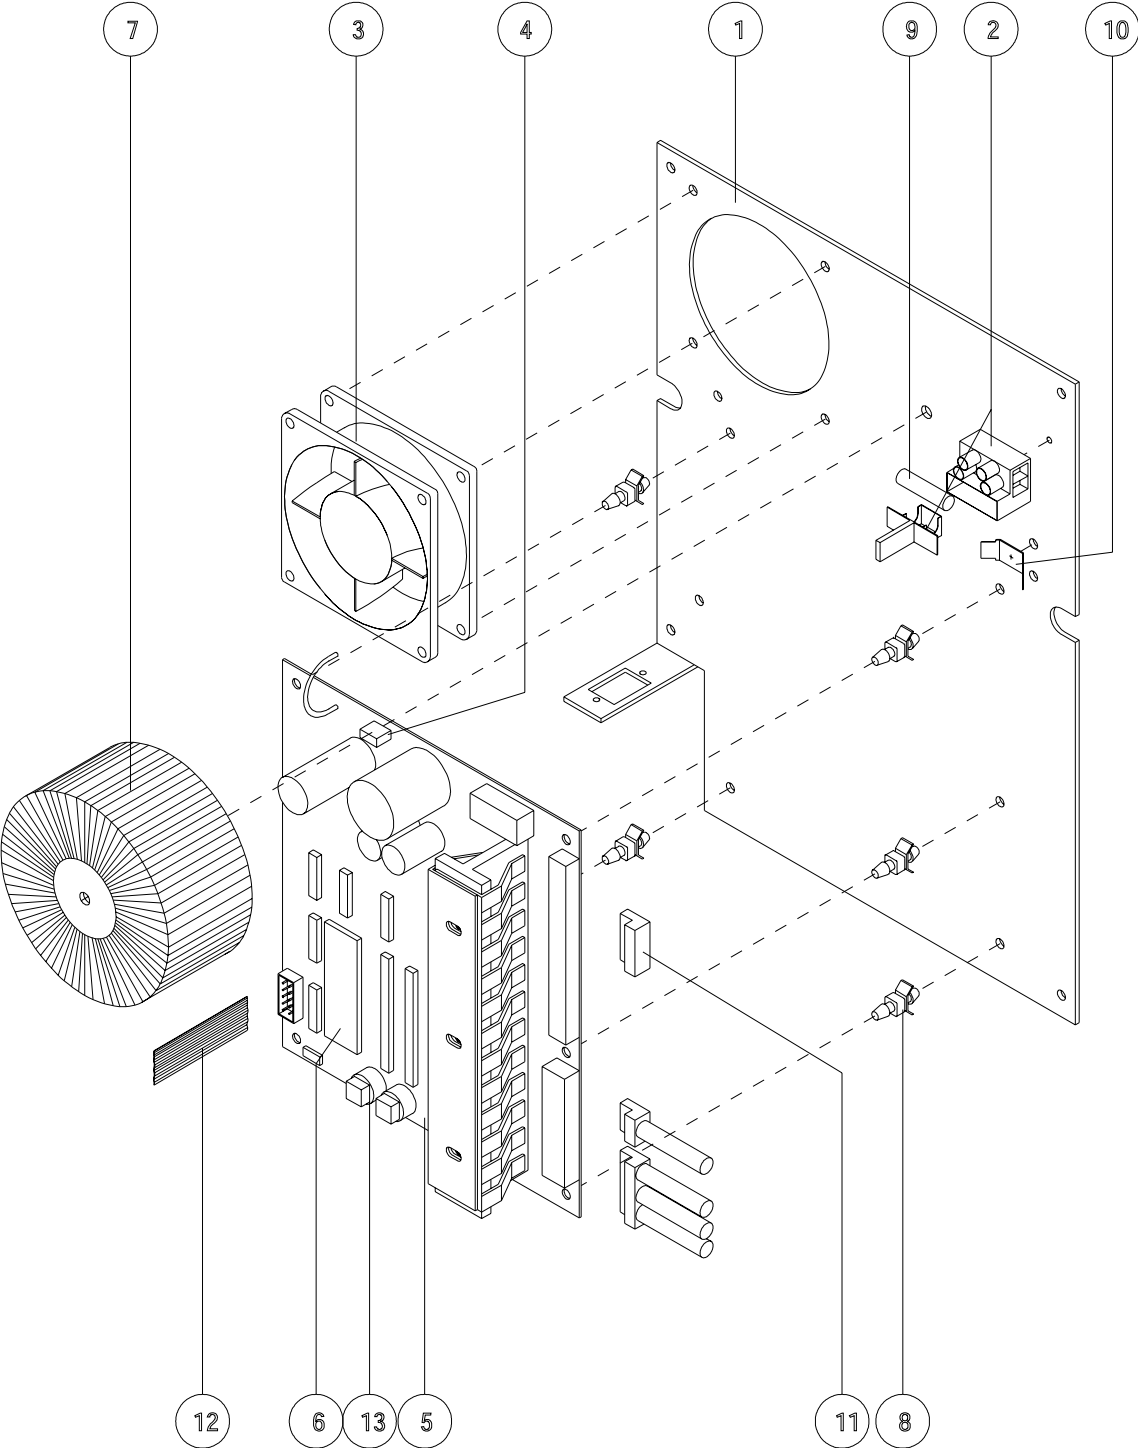

4123

**POWERPLATE,ASSY,BT-C
BT-COMBI**

ITEM	PART NO	DESCRIPTION	PAGE
3	1172060-SP	Ventilator	
4	1172090-SP	conn-3-pins,ventilator/jumper	
5	1172112-SP	print,ser.powerunit,w/o proc.	
9	1172160-SP	Fuse,2 Amp,set,10pcs	
7	1172182-SP	Transformer,220V(RKT120.12.2)	
	1272118-SP	PCB,P.U.,serial,w.HABA	(pos. 5 & 6)
12	1272231-SP	Cable,computer,5m,D9,male-fem.	
	1803672-SP	Power unit,assy,HA/BT	(pos. 1-13)
2	1860259-SP	Holder,fuse,503S	
6	1860903-SP	PROCESSOR,TMS,HABA-V30(>11/00)	
	1862187-SP	Tool.extractor.processor.HA/BT	
	1860528-SP	Cable,con.assy,flat,L=15cm,10p