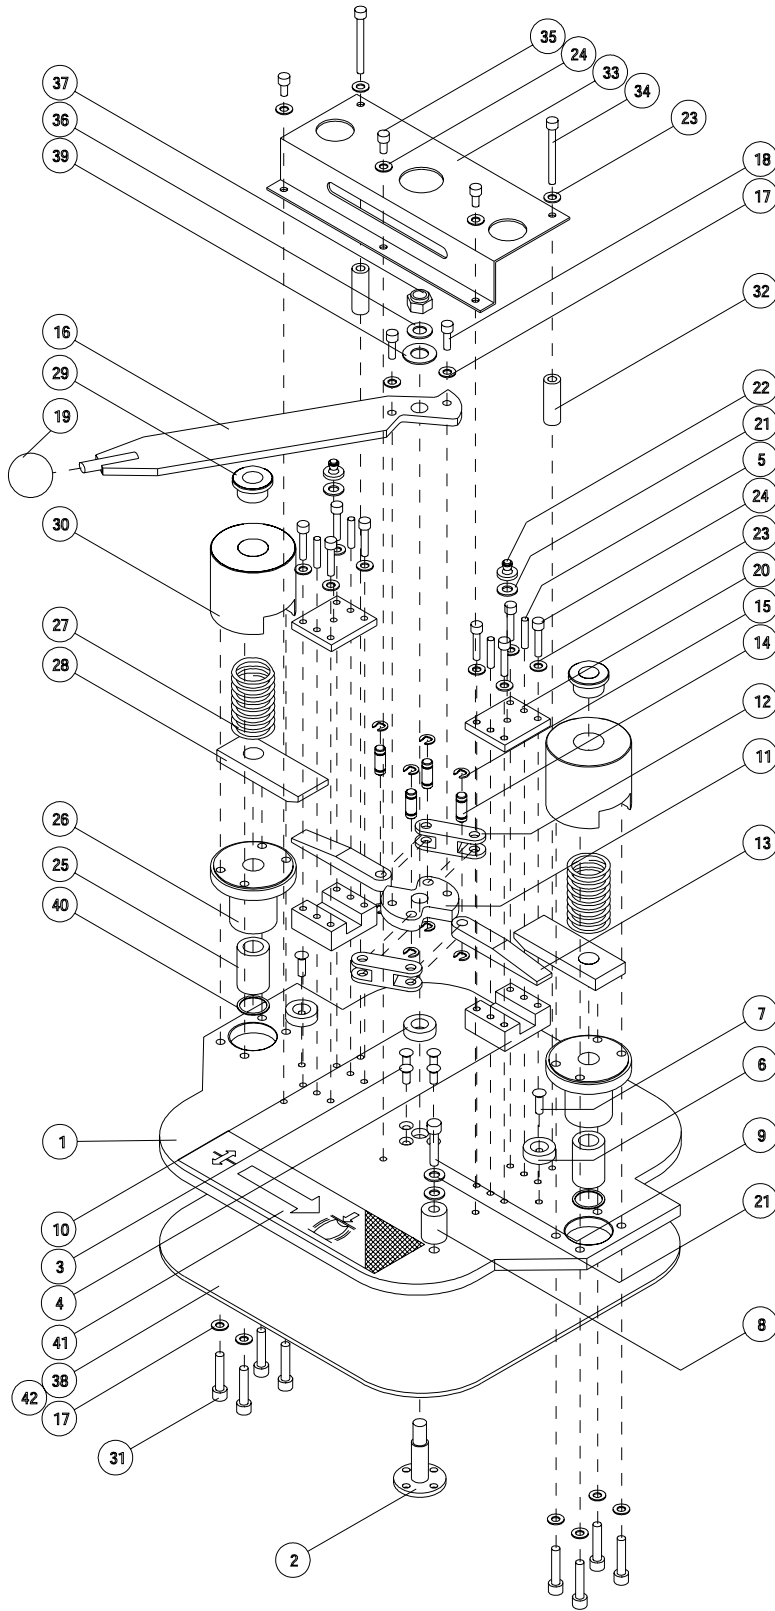

# 4151

**INNERFRAME,SHAKER,ASSY,BT-C  
BT-COMBI**

<b>ITEM</b>	<b>PART NO</b>	<b>DESCRIPTION</b>	<b>PAGE</b>
4	1850261-SP	NutM8,nyloc,hex,din985,set10pc	
9	1860122-SP	belt	
7	1861156-SP	Motor,180W,230V,50Hz,SO10/SO20	
8	5308207-SP	Pulley SPA66,f71,6,5G-Euro	
15	1850286-SP	Washer M10 DIN125A set 100pcs (pos 15 (100x))	

4152

**CRANKSHAFT SHAKER, ASSY, BT-C  
BT-COMBI**

<b>ITEM</b>	<b>PART NO</b>	<b>DESCRIPTION</b>	<b>PAGE</b>
-------------	----------------	--------------------	-------------

4153

**SUPERSTRUT,SHAKER,ASSY,BT-C  
BT-COMBI**

<b>ITEM</b>	<b>PART NO</b>	<b>DESCRIPTION</b>	<b>PAGE</b>
	1860487-SP	spring leg,assy,s7	(pos. 1-6)

4155

**POWERPLATE,SHAKER,ASSY,BT-C  
BT-COMBI**

<b>ITEM</b>	<b>PART NO</b>	<b>DESCRIPTION</b>	<b>PAGE</b>
32	1110220-SP	spacer,f10x30mm.set 10 pcs	
42	1806692-SP	Plate,rubber,clamo,thin	
28	1835106-SP	Clamping assy,connecting parts	
38	1835102-SP	Plate,rubber,clamp mech.	
16	1835111-SP	lever clamp SO-10 ASSY(knop)	
11	1835112-SP	DISC COUPLING S7	
12	1835113-SP	CONNECTING HARDENED LINKED	
37	1850261-SP	NutM8,nyloc,hex,din985,set10pc	
8	1860264-SP	Spacer,bolt,washer set,2pcs	
	1860952-SP	Table,clamp,assy,SO10M,switch	(pos. 1-37 & 39-42)
15	1850462-SP	Chuck,f5,retainer,DIN6799	(pos 15 (100x))
25	1860092-SP	Bearing,lin,set 2pcs.	(pos 25 (2x))
27	1860263-SP	Spring f13-busf25.5,lo=25.4,s7	