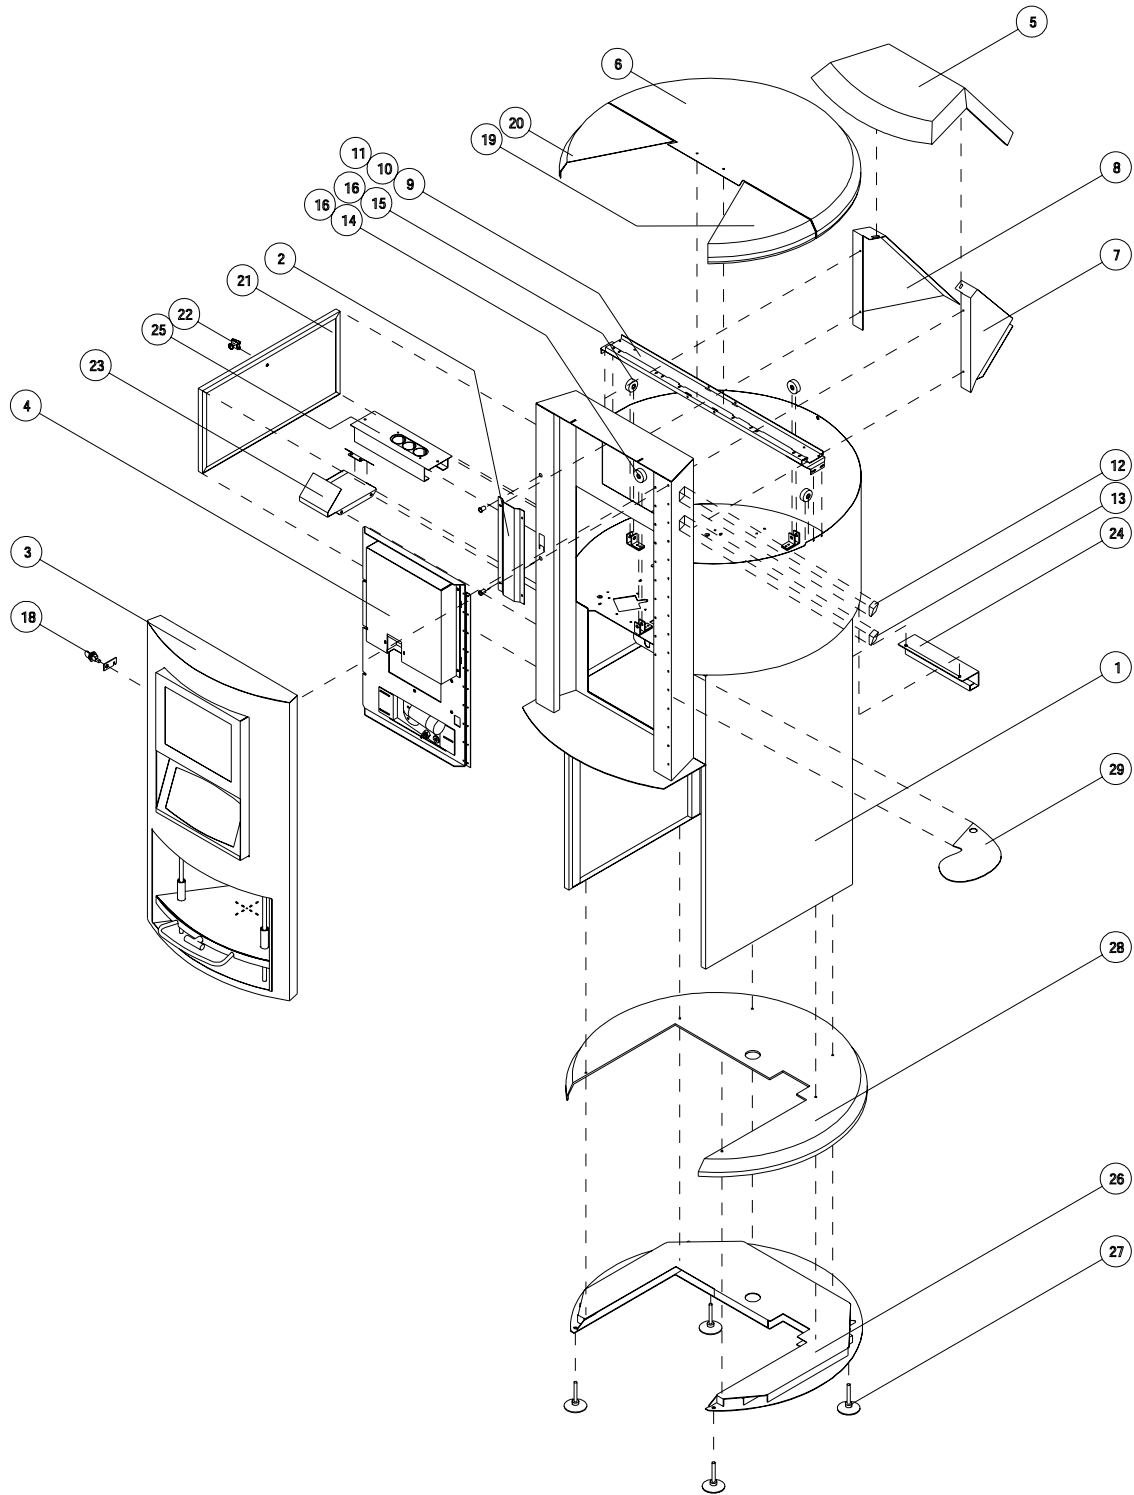

## **TABLE OF CONTENT SPARE PARTS LIST BT-COMBI**

<b>PAGE</b>	<b>DESCRIPTION</b>
4100	COMPOSITION,BT-c
4110	FRAME,ASSY,BT-C
4111	LOCKER,BT-C
4112	CABLECHANNEL,WCD,ASSY,BT-C
4113	HEATING,ASSY,BT-C
4115	DOOR,LCD,ASSY,BT-C
4120	ACTUATOR & POWERBOX,ASSY,BT-C
4121	PUMP ACTUATOR,ASSY,BT-C
4122	VALVE ACTUATOR,ASSY,BT-C
4123	POWERPLATE,ASSY,BT-C
4140	SUBFRAME,ASSY,BT-C
4141	CANISTER&AGITATOR,ASSY,BT-C
4150	OUTERFRAME,SHAKER,ASSY,BT-C
4151	INNERFRAME,SHAKER,ASSY,BT-C
4152	CRANKSHAFT SHAKER, ASSY, BT-C
4153	SUPERSTRUT,SHAKER,ASSY,BT-C
4155	POWERPLATE,SHAKER,ASSY,BT-C

*BT - Combi*

COMPOSITION,BT-C  
BT-COMBI

ITEM	PART NO	DESCRIPTION	PAGE
	1860891-SP	Adaptor,S10,KALON	

4110

**FRAME,ASSY,BT-C  
BT-COMBI**

<b>ITEM</b>	<b>PART NO</b>	<b>DESCRIPTION</b>	<b>PAGE</b>
7	1803520-SP	Assy,cover,right,BT/BT-c	
8	1803521-SP	Assy,cover,left,BT/BT-c	
12	1170073-SP	Switch on/off, green 16A	
13	1170076-SP	Switch,on/off,red,16A	
27	1510110-SP	Foot,adjust.,S7,incl.nuts,4pcs	
14	1862421-SP	Wheel,traversing,excentr.35mm	
10	1601475-SP	Nut,plate,M4 set25 pcs	
4	1801675-SP	Frame,assy,actuator&pow.box,BA	4150
6	1803100-SP	Cover,top,BA-b/f	
16	1805556-SP	Plate,wheel,frame,BT	
15	1860640-SP	Wheel,frame,BA/BT	
23	1860867-W-SP	Bracket,printer,BT-C,NCS 1000	
18	1807981-SP	Lock, 5 parts (incl clip)	
9	1850093-SP	Screw,M4x8.cnt,cross,set100pcs	(pos 9 (100x))

4111

**LOCKER,BT-C  
BT-COMBI**

<b>ITEM</b>	<b>PART NO</b>	<b>DESCRIPTION</b>	<b>PAGE</b>
6	1111051-SP	Locker,5 parts	(pos 1-5)
7	1807981-SP	Lock, 5 parts (incl clip)	

4112

**CABLECHANNEL,WCD,ASSY,BT-C  
BT-COMBI**