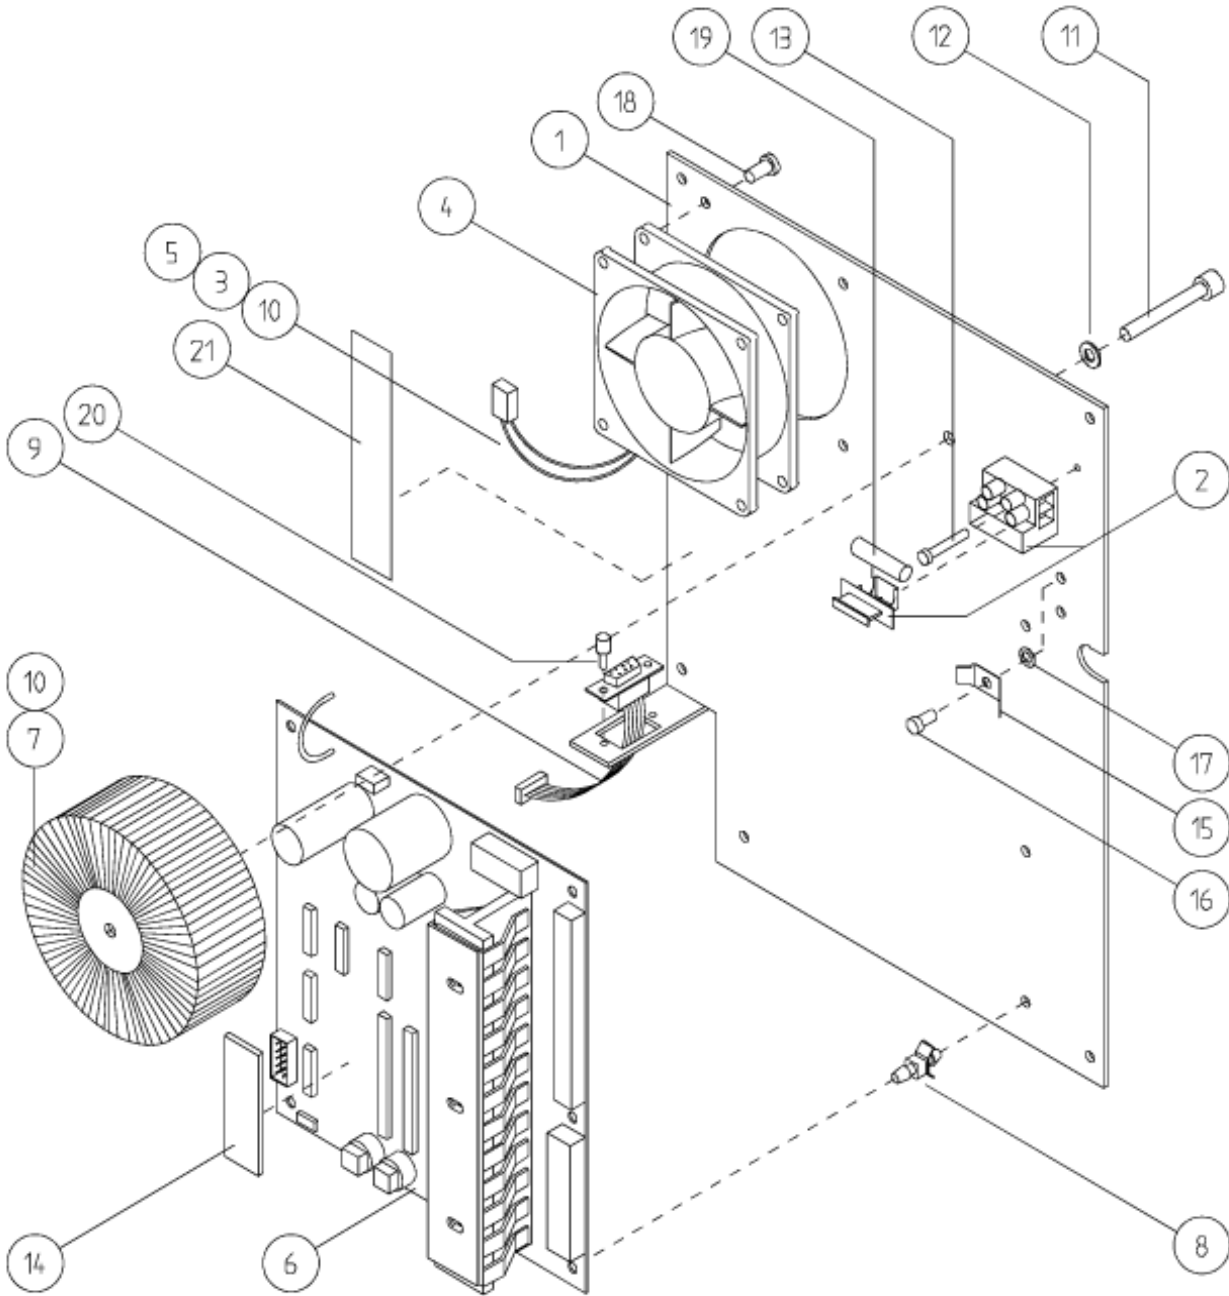

Page 2523 - Powerbox,assy

<i>ITEM</i>	<i>PART NUMBER</i>	<i>DESCRIPTION</i>	<i>REMARKS</i>
02	1860259-SP	Holder, fuse, 503S	
04	1172060-SP	Ventilator	pos.3(2x),4,5 & 10
05	1172090-SP	Conn,3-pins,ventilator/jumper	
06	1172112-SP	Print,ser.powerunit,w/o proc.	
07	1172182-SP	Transformer,220V(RKT.120.12.2)	
09	1860528-SP	Cable,con.assy,flat,L=15cm,10p	
14	1860903-SP	Processor,TMS,HABA_V30(>11/00)	
19	1172160-SP	Fuse,2 Amp,set,10pcs	pos.19(10x)
	1862187-SP	Tool.extractor.processor.HA/BT	
	1803672-SP	Powerunit assy,220V,HA/BT	pos.1-21
	1272118-SP	PCB,P.U.,serial,w.HABA	pos.6,8(5x) & 14