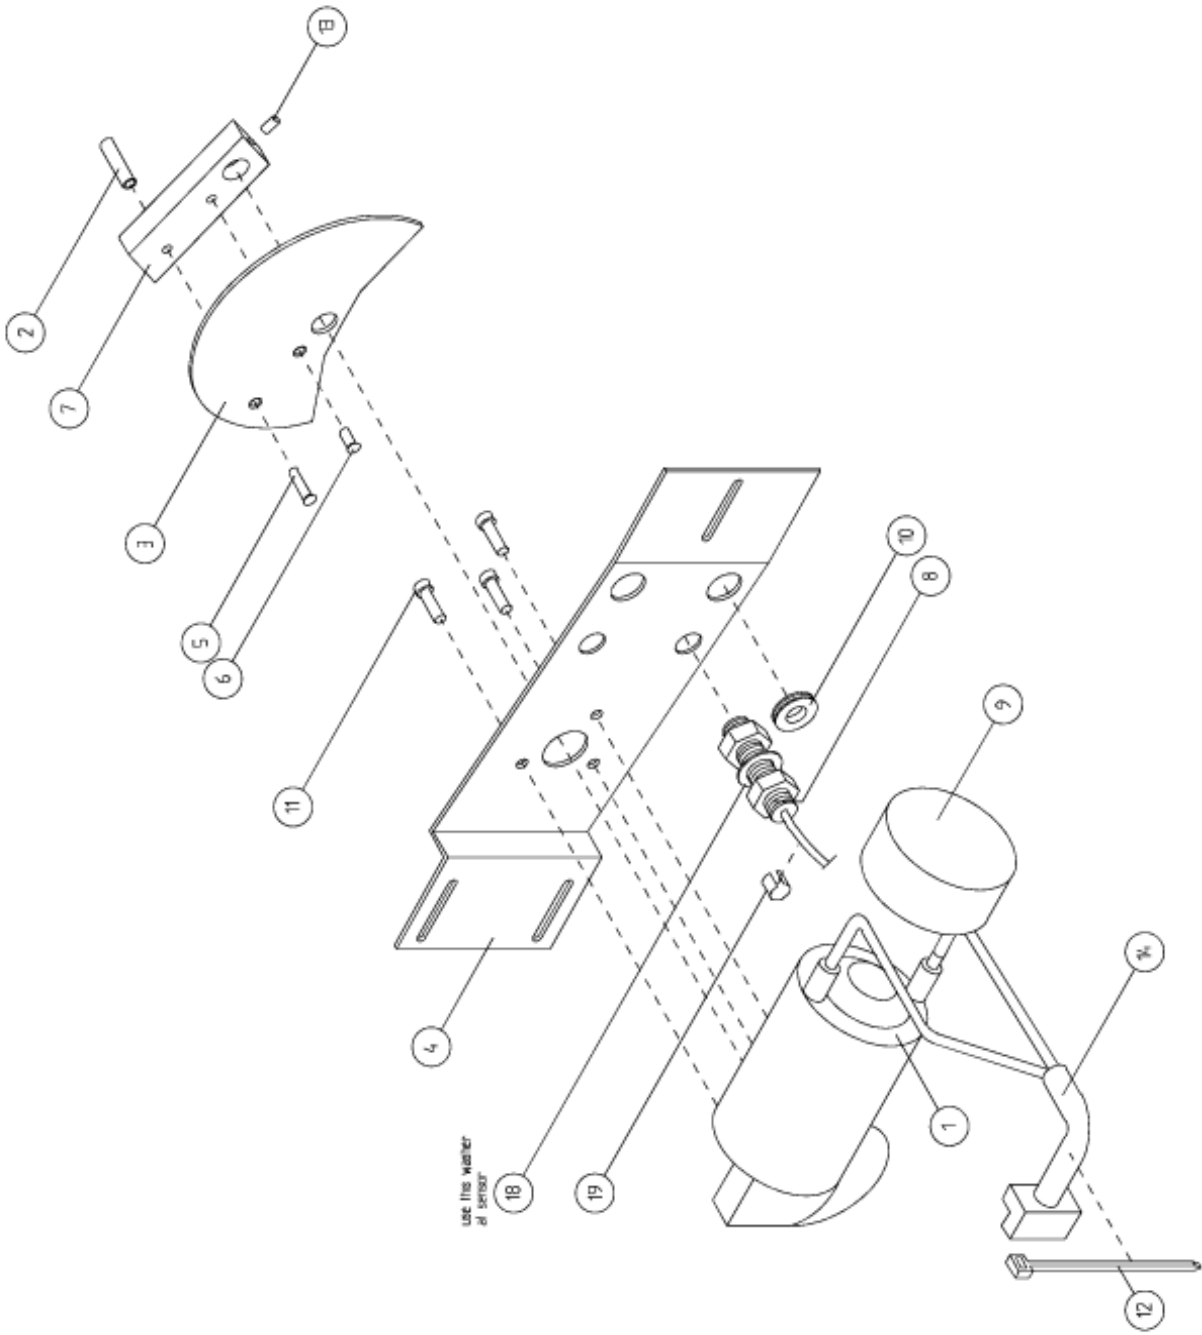

Page 2522 - Valve,actuator,assy

<i>ITEM</i>	<i>PART NUMBER</i>	<i>DESCRIPTION</i>	<i>REMARKS</i>
01	1130071-SP	Motor,404156	
02	1860278-SP	Pin,f6x28,DIN 7979D,BA-f,25pcs	
08	1170010-SP	Switch,proximity,f12	
09	1855017-SP	Cap,safety,valve motor,FA disp	
	1860112-SP	Actuator,valve,assy,BA-b/f	pos.1-7,9,10,11(3x),12-1 4
	1860534-SP	Valvearm,assy,valve act,BT	pos.2,3,5-7 & 13