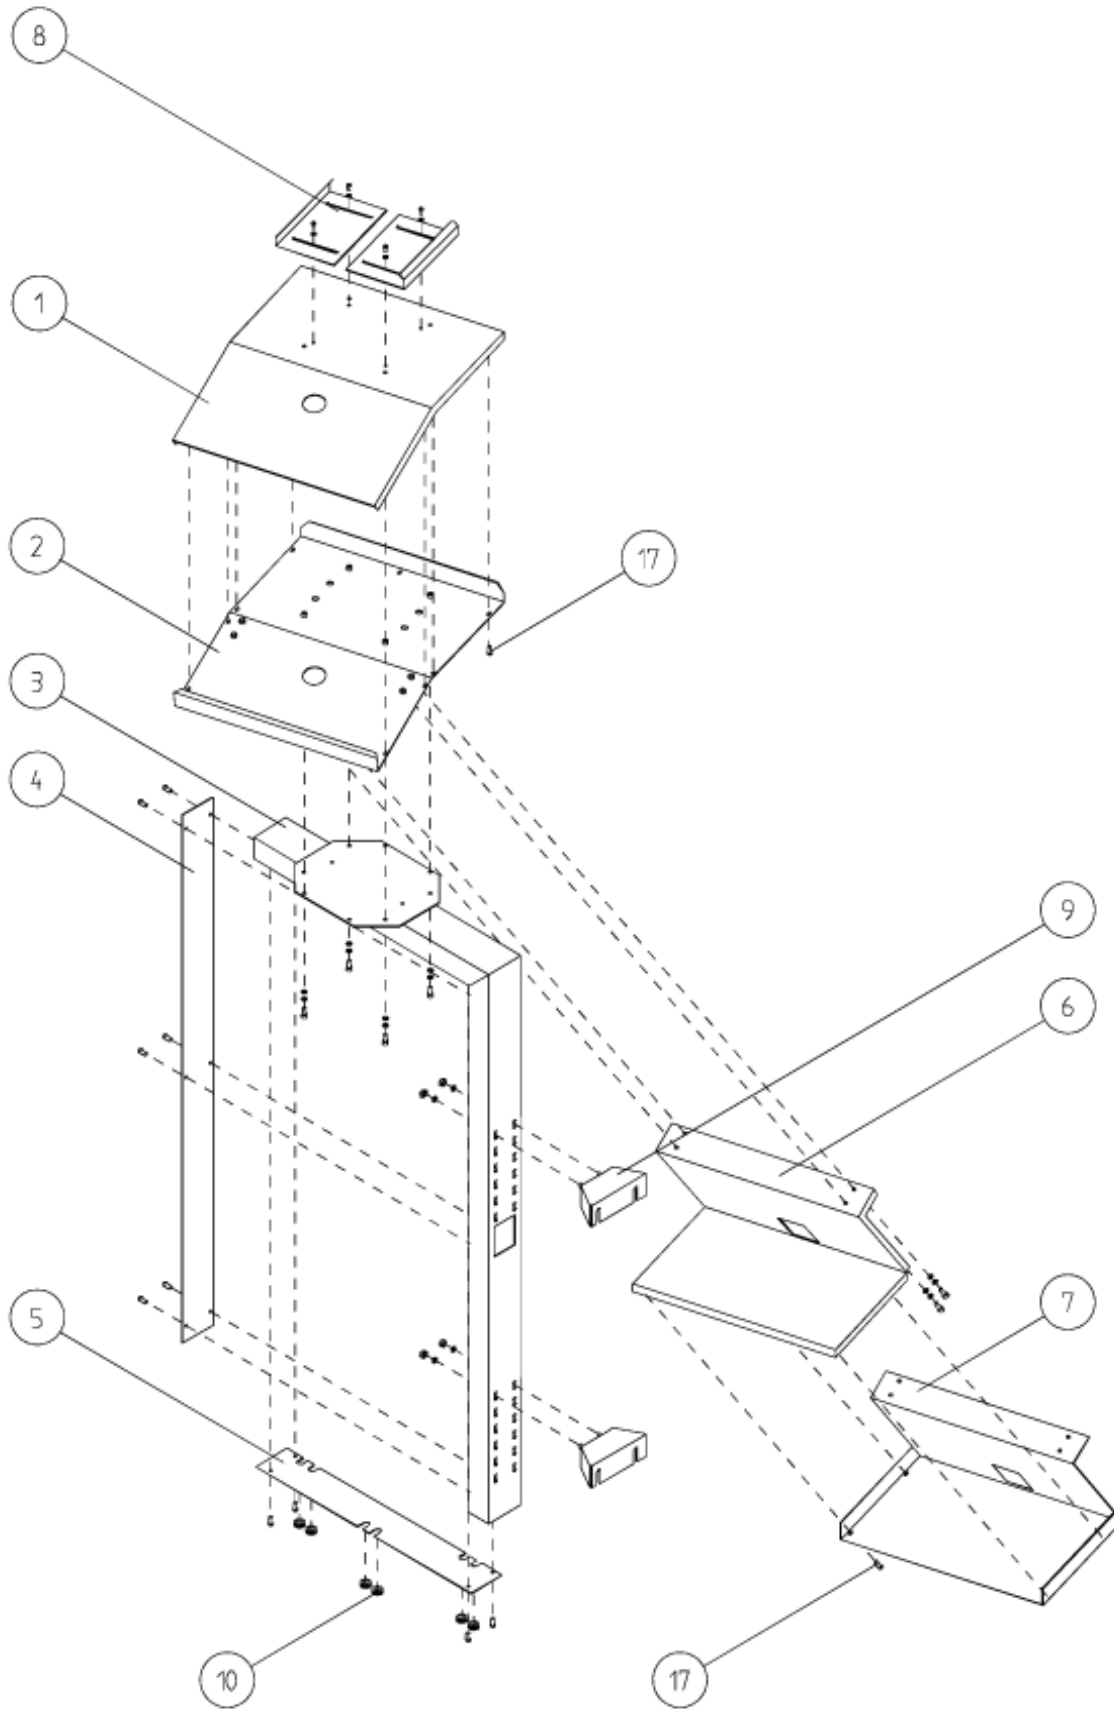

Page 2530 - Monitor,keyboard,bracket

03	1803236-W-SP	Arm,mon-keyb.br,BT/HA,NCS1000
04	1803234-W-SP	Cover,ver,mon.arm,BA/HA,NCS1000
05	1803235-W-SP	Cover,hor,mon.arm,BAHA,NCS1000
	1860300W-SP	mon.keyb,arm,assy,std,BT/HAM
	1803220-SP	Plate,assy,mouse&slp,BT/HA

---

pos.6&7