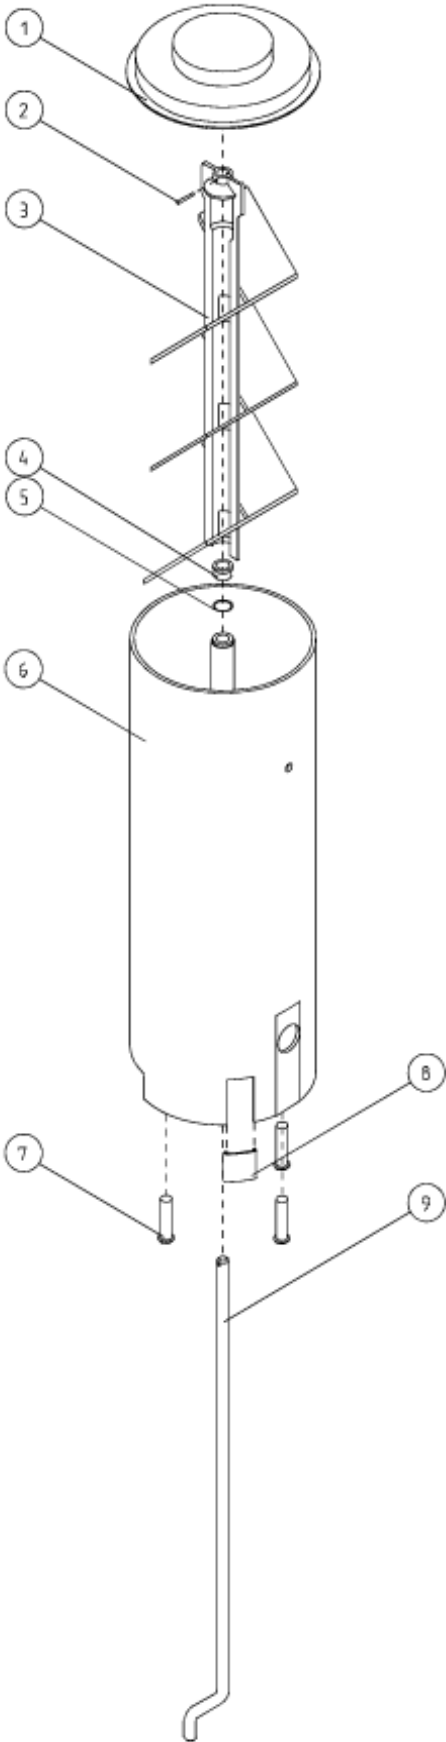

Page 2551 - Canister & agitator,assy,BT,10-16 canisters

<i>ITEM</i>	<i>PART NUMBER</i>	<i>DESCRIPTION</i>	<i>REMARKS</i>
01	A-07806B-SP	Lid,black,assy,22PC/22PD	
02	A-R0115-SP	Pin split 1/16,set 100pcs	
03	A-07165-SP	Blade,stir.,22PC/22PD,set,5pcs	
04	A-00311-SP	Stirrer,guide,bush, 22PC/22PD	
05	A-B010-SP	O-Ring,BS010,set,25pcs	
07	A-R0614-SP	M/T,1/4"BSWx1",Panhead set 50pcs	
09	A-07167-SP	Crankshaft,canister,22P