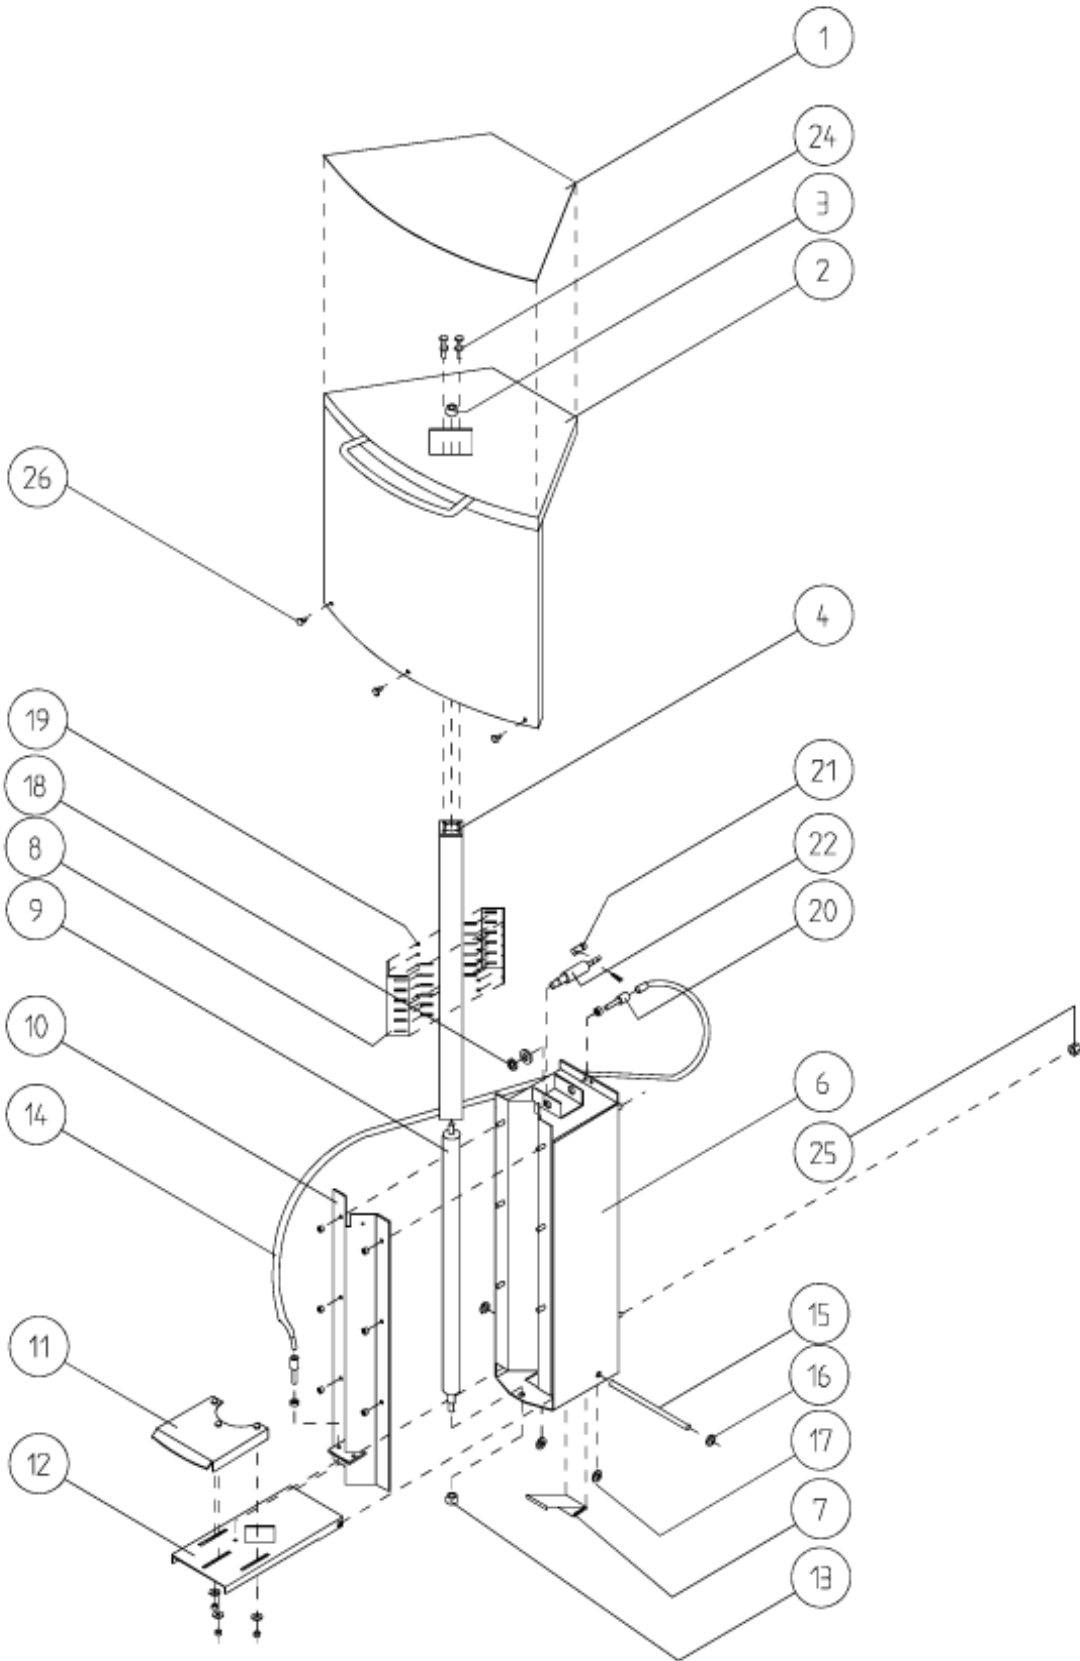

Page 2522 - Valve,actuator,assy

<i>ITEM</i>	<i>PART NUMBER</i>	<i>DESCRIPTION</i>	<i>REMARKS</i>
01	1130071-SP	Motor,404156	
02	1860278-SP	Pin,f6x28,DIN 7979D,BA-f,25pcs	
08	1170010-SP	Switch,proximity,f12	
09	1855017-SP	Cap,safety,valve motor,FA disp	
	1860112-SP	Actuator,valve,assy,BA-b/f	pos.1-7,9,10,11(3x),12-1 4
	1860534-SP	Valvearm,assy,valve act,BT	pos.2,3,5-7 & 13

Page 2523 - Powerbox,assy

<i>ITEM</i>	<i>PART NUMBER</i>	<i>DESCRIPTION</i>	<i>REMARKS</i>
02	1860259-SP	Holder, fuse, 503S	
04	1172060-SP	Ventilator	pos.3(2x),4,5 & 10
05	1172090-SP	Conn,3-pins,ventilator/jumper	
06	1172112-SP	Print,ser.powerunit,w/o proc.	
07	1172182-SP	Transformer,220V(RKT.120.12.2)	
09	1860528-SP	Cable,con.assy,flat,L=15cm,10p	
14	1860903-SP	Processor,TMS,HABA_V30(>11/00)	
19	1172160-SP	Fuse,2 Amp,set,10pcs	pos.19(10x)
	1862187-SP	Tool.extractor.processor.HA/BT	
	1803672-SP	Powerunit assy,220V,HA/BT	pos.1-21
	1272118-SP	PCB,P.U.,serial,w.HABA	pos.6,8(5x) & 14

pos.6&7

Page 2540 - Cantable,assy,movable

<i>ITEM</i>	<i>PART NUMBER</i>	<i>DESCRIPTION</i>	<i>REMARKS</i>
04	1803507-SP	Guide,cantable,HA/BA	
06	1801628-SP	Frame,assy,cantable,HA/BA	
07	1864083-SP	Spring,pedal,strong,cant,2pcs	pos.7(2x)
08	1801626-SP	Plate,support,bearing,HA/BA	
09	1150071-SP	Absorber,shock,oil,375mmstroke	
13	1850261-SP	NutM8,nyloc,hex,din985,set10pcs	
14	1153701-SP	Cable,brake,set,L=600mm,2xbolt	pos.14,20(2x),21
18	4120908-SP	Nut,hex,7/16-28,index.pin,25pcs	
19	1152040-SP	Pin,dowel,nra f3x19,8 set25pcs	pos.19(25x)
22	4120925-SP	Pin ,index,housing,assy,comp	