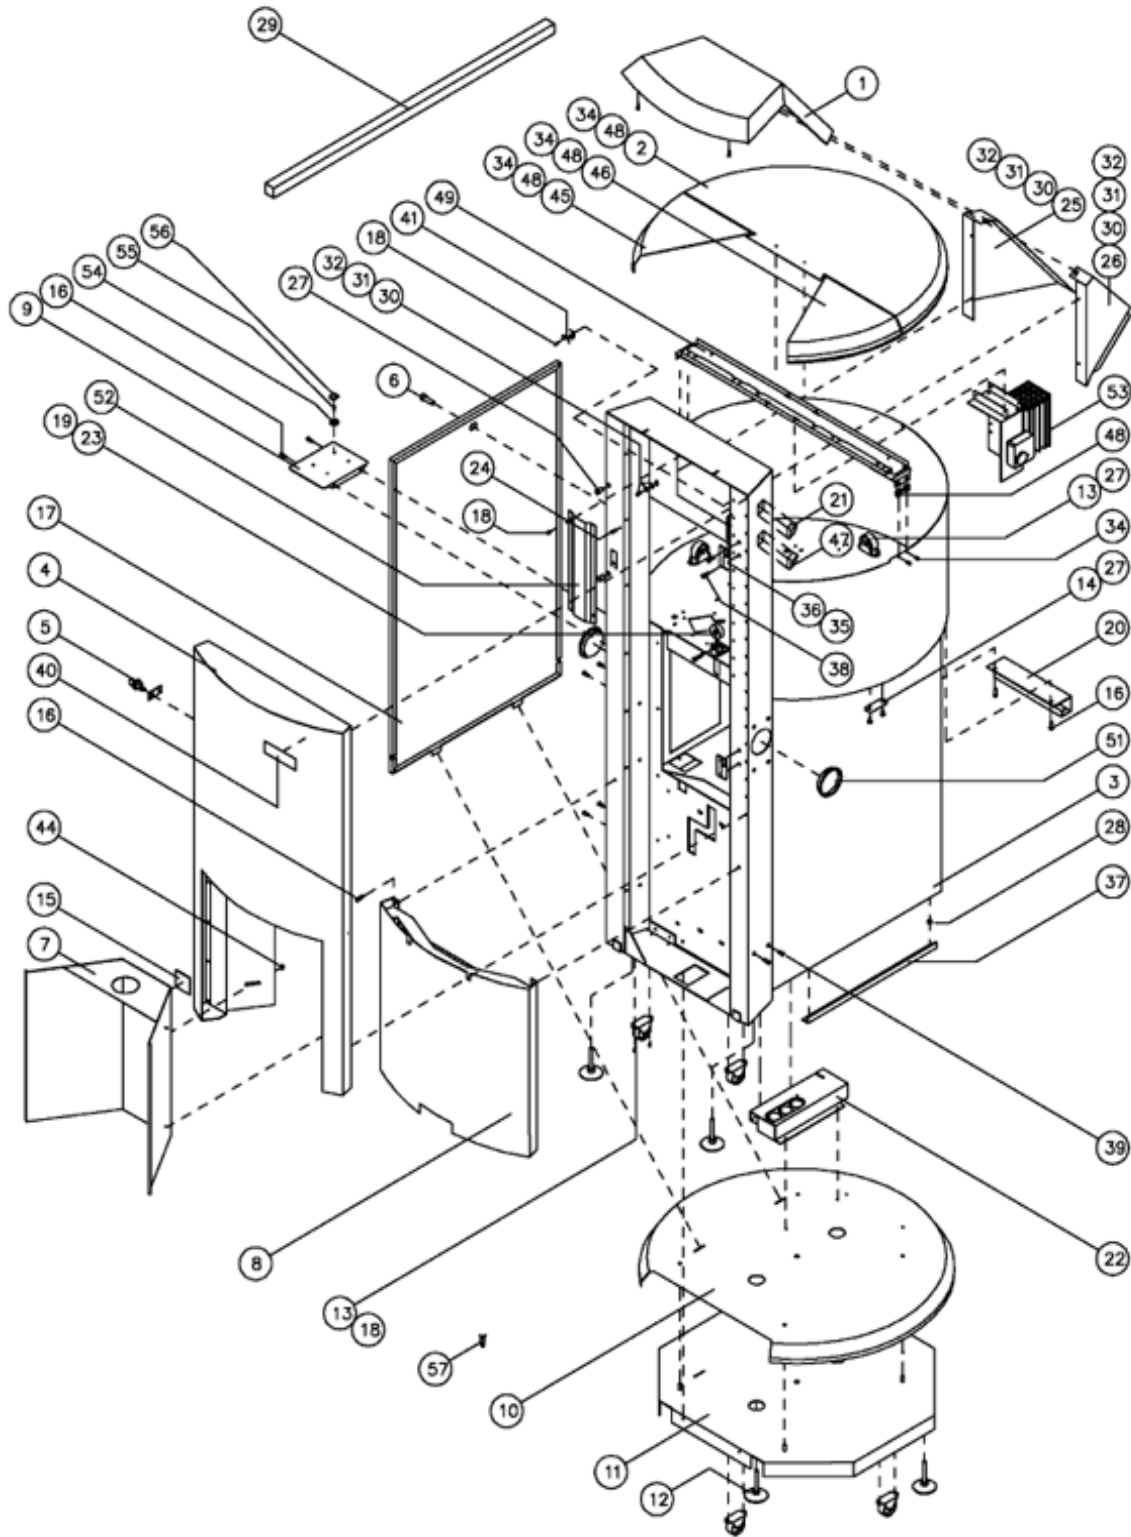

Blendorama Tintmaster Partsbook

BT Sparepartbook

Page 2500 - Composition

<i>ITEM</i>	<i>PART NUMBER</i>	<i>DESCRIPTION</i>	<i>REMARKS</i>
02	1801675-SP	Frame,assy,act.&pow.box,220VBA	Page 2520
03	1860300-W-SP	Mon,keyb,arm,assy,std,BT/HA-m	Page 2530
	1861760-SP	PRINTER,SLP 100	
	1861761-SP	Printer,SLP240	

Page 2509 - Frame,assy,BT24

<i>ITEM</i>	<i>PART NUMBER</i>	<i>DESCRIPTION</i>	<i>REMARKS</i>
05	1807981-SP	Lock, 5 parts (incl clip)	Page 2511
05	1111051-SP	Locker, 5 parts	Page 2511
12	1510110-SP	Foot, adjust. S7, incl, nuts, 4 pcs	
13	1860640-SP	Wheel, frame, BA/BT	
14	1805556-SP	Plate, wheel, frame, BT	
21	1170073-SP	Switch, on/off, green, 16A	
34	1850093-SP	Screw, M4x8, cnt, cross, set 100 pcs	
47	1170076-SP	Switch, on/off, red, 16A	
48	1601475-SP	Nut, plate, M4 set 25 pcs	

Page 2510 - Frame,assy,BT,10-16 canisters

<i>ITEM</i>	<i>PART NUMBER</i>	<i>DESCRIPTION</i>	<i>REMARKS</i>
02	1803100-SP	Cover, top, BA-b/f	
04	1806810-SP	Front, door, BT, incl, flatscreen	Page 2515
05	1807981-SP	Lock, 5 parts (incl clip)	Page 2511
	1111051-SP	Locker, 5 parts	Page 2511
12	1510110-SP	Foot, adjust., S7, incl. nuts, 4pcs	
12	1510110X-SP	Foot, adjustable, BA, set, 4pcs	
13	1860640-SP	Wheel, frame, BA/BT	
14	1805556-SP	Plate, wheel, frame, BT	
21	1170073-SP	Switch, on/off, green, 16A	
23	1862421-SP	Wheel, traversing, excentr. 35mm	
30	1850113-SP	washer M4x12 DIN522 set 100pcs	
34	1850093-SP	Screw, M4x8, cnt, cross, set100pcs	
45	1803521-SP	Assy, cover, left, BT/BT-c	
46	1803520-SP	Assy, cover, right, BT/BT-c	
47	1170076-SP	Switch, on/off, red, 16A	
48	1601475-SP	Nut, plate, M4 set25 pcs	
53	1803084-SP	Heating, assy, BA-f	

Page 2511 - Lock,sidepanel/frontdoor

<i>ITEM</i>	<i>PART NUMBER</i>	<i>DESCRIPTION</i>	<i>REMARKS</i>
06	1111051-SP	Locker, 5 parts	pos. 1-6
07	1807981-SP	Lock, 5 parts (incl clip)	

Page 2512 - Cable,channel,assy,WCD