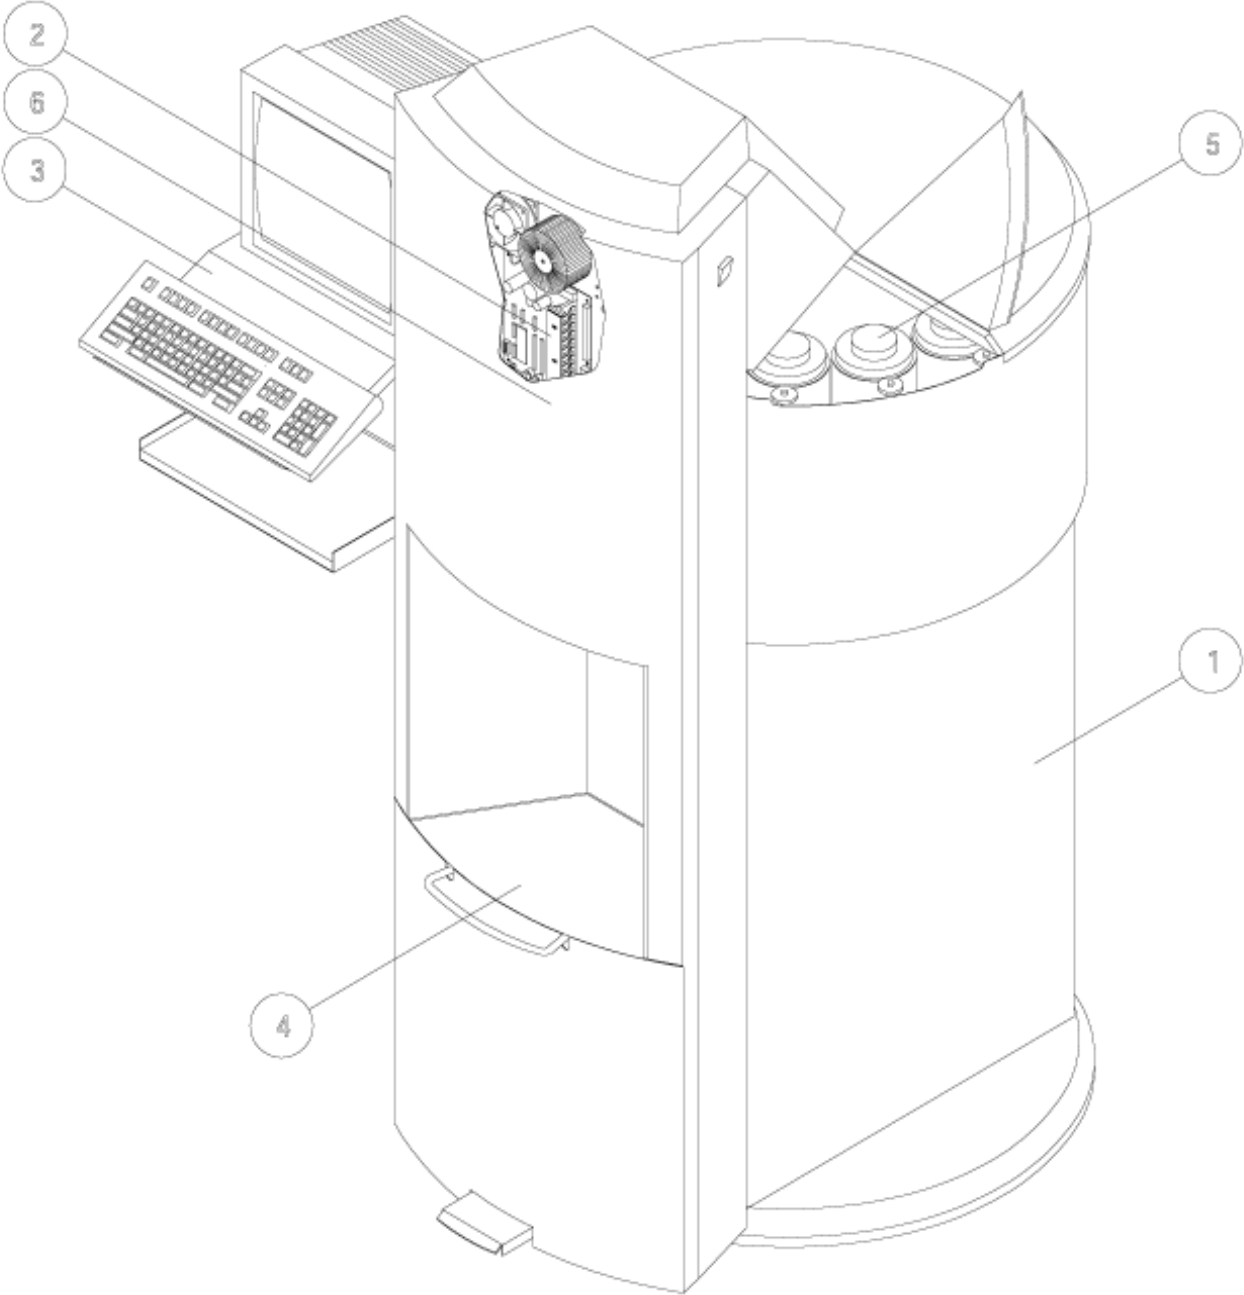

Blendorama Tintmaster Partsbook

BT Sparepartbook

Page 2500 - Composition

<i>ITEM</i>	<i>PART NUMBER</i>	<i>DESCRIPTION</i>	<i>REMARKS</i>
02	1801675-SP	Frame,assy,act.&pow.box,220VBA	Page 2520
03	1860300-W-SP	Mon,keyb,arm,assy,std,BT/HA-m	Page 2530
	1861760-SP	PRINTER,SLP 100	
	1861761-SP	Printer,SLP240	

Page 2509 - Frame,assy,BT24

<i>ITEM</i>	<i>PART NUMBER</i>	<i>DESCRIPTION</i>	<i>REMARKS</i>
05	1807981-SP	Lock, 5 parts (incl clip)	Page 2511
05	1111051-SP	Locker, 5 parts	Page 2511
12	1510110-SP	Foot, adjust. S7, incl, nuts, 4 pcs	
13	1860640-SP	Wheel, frame, BA/BT	
14	1805556-SP	Plate, wheel, frame, BT	
21	1170073-SP	Switch, on/off, green, 16A	
34	1850093-SP	Screw, M4x8, cnt, cross, set 100 pcs	
47	1170076-SP	Switch, on/off, red, 16A	
48	1601475-SP	Nut, plate, M4 set 25 pcs	

Page 2510 - Frame,assy,BT,10-16 canisters

<i>ITEM</i>	<i>PART NUMBER</i>	<i>DESCRIPTION</i>	<i>REMARKS</i>
02	1803100-SP	Cover, top, BA-b/f	
04	1806810-SP	Front, door, BT, incl, flatscreen	Page 2515
05	1807981-SP	Lock, 5 parts (incl clip)	Page 2511
	1111051-SP	Locker, 5 parts	Page 2511
12	1510110-SP	Foot, adjust., S7, incl. nuts, 4pcs	
12	1510110X-SP	Foot, adjustable, BA, set, 4pcs	
13	1860640-SP	Wheel, frame, BA/BT	
14	1805556-SP	Plate, wheel, frame, BT	
21	1170073-SP	Switch, on/off, green, 16A	
23	1862421-SP	Wheel, traversing, excentr. 35mm	
30	1850113-SP	washer M4x12 DIN522 set 100pcs	
34	1850093-SP	Screw, M4x8, cnt, cross, set100pcs	
45	1803521-SP	Assy, cover, left, BT/BT-c	
46	1803520-SP	Assy, cover, right, BT/BT-c	
47	1170076-SP	Switch, on/off, red, 16A	
48	1601475-SP	Nut, plate, M4 set25 pcs	
53	1803084-SP	Heating, assy, BA-f	

Page 2511 - Lock,sidepanel/frontdoor

<i>ITEM</i>	<i>PART NUMBER</i>	<i>DESCRIPTION</i>	<i>REMARKS</i>
06	1111051-SP	Locker, 5 parts	pos. 1-6
07	1807981-SP	Lock, 5 parts (incl clip)	

Page 2512 - Cable,channel,assy,WCD