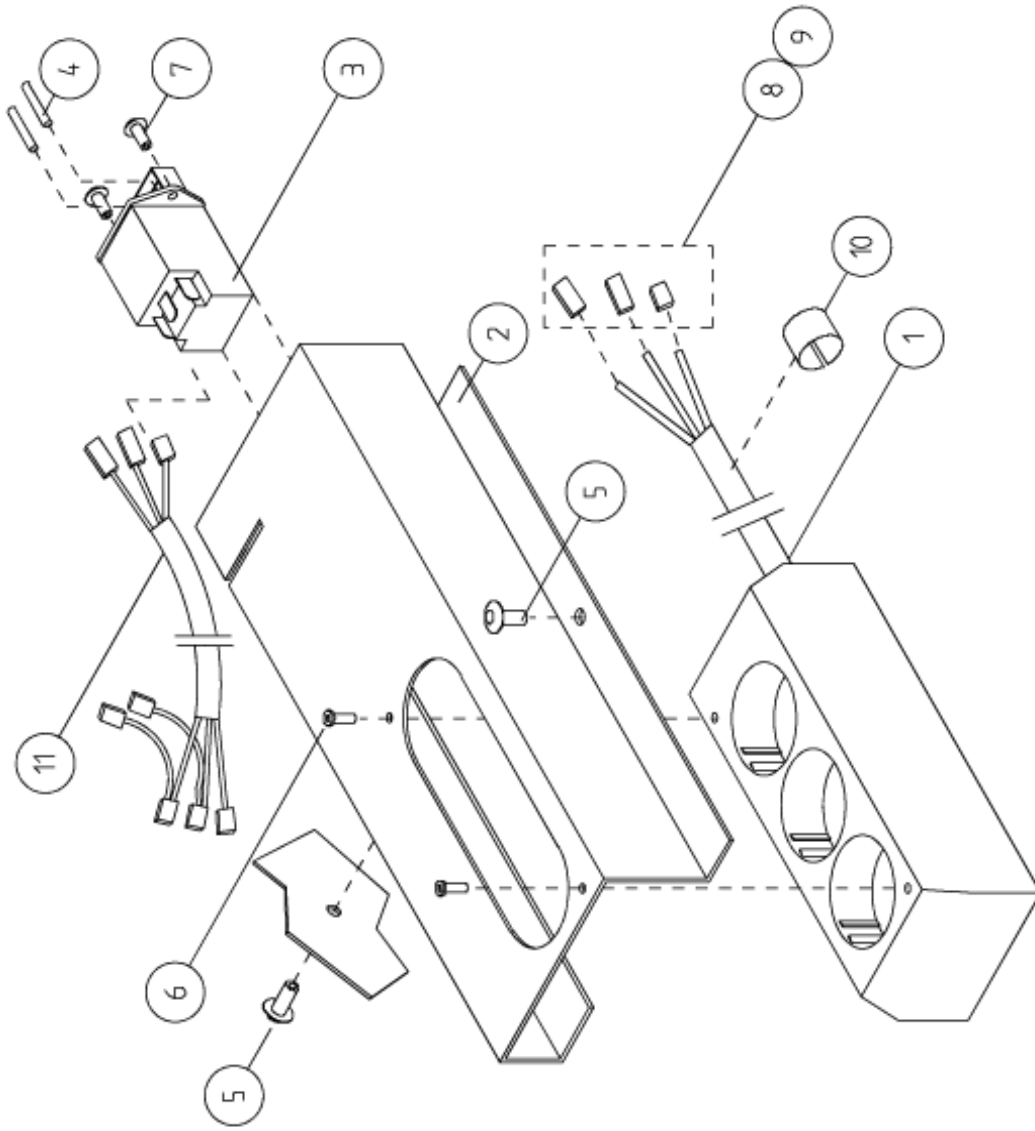

Page 2509 - Frame,assy,BT24

<i>ITEM</i>	<i>PART NUMBER</i>	<i>DESCRIPTION</i>	<i>REMARKS</i>
05	1807981-SP	Lock, 5 parts (incl clip)	Page 2511
05	1111051-SP	Locker, 5 parts	Page 2511
12	1510110-SP	Foot, adjust. S7, incl, nuts, 4 pcs	
13	1860640-SP	Wheel, frame, BA/BT	
14	1805556-SP	Plate, wheel, frame, BT	
21	1170073-SP	Switch, on/off, green, 16A	
34	1850093-SP	Screw, M4x8, cnt, cross, set 100 pcs	
47	1170076-SP	Switch, on/off, red, 16A	
48	1601475-SP	Nut, plate, M4 set 25 pcs	

Page 2510 - Frame,assy,BT,10-16 canisters

<i>ITEM</i>	<i>PART NUMBER</i>	<i>DESCRIPTION</i>	<i>REMARKS</i>
02	1803100-SP	Cover, top, BA-b/f	
04	1806810-SP	Front, door, BT, incl, flatscreen	Page 2515
05	1807981-SP	Lock, 5 parts (incl clip)	Page 2511
	1111051-SP	Locker, 5 parts	Page 2511
12	1510110-SP	Foot, adjust., S7, incl. nuts, 4pcs	
12	1510110X-SP	Foot, adjustable, BA, set, 4pcs	
13	1860640-SP	Wheel, frame, BA/BT	
14	1805556-SP	Plate, wheel, frame, BT	
21	1170073-SP	Switch, on/off, green, 16A	
23	1862421-SP	Wheel, traversing, excentr. 35mm	
30	1850113-SP	washer M4x12 DIN522 set 100pcs	
34	1850093-SP	Screw, M4x8, cnt, cross, set100pcs	
45	1803521-SP	Assy, cover, left, BT/BT-c	
46	1803520-SP	Assy, cover, right, BT/BT-c	
47	1170076-SP	Switch, on/off, red, 16A	
48	1601475-SP	Nut, plate, M4 set25 pcs	
53	1803084-SP	Heating, assy, BA-f	

Page 2511 - Lock,sidepanel/frontdoor

<i>ITEM</i>	<i>PART NUMBER</i>	<i>DESCRIPTION</i>	<i>REMARKS</i>
06	1111051-SP	Locker, 5 parts	pos. 1-6
07	1807981-SP	Lock, 5 parts (incl clip)	

Page 2512 - Cable,channel,assy,WCD