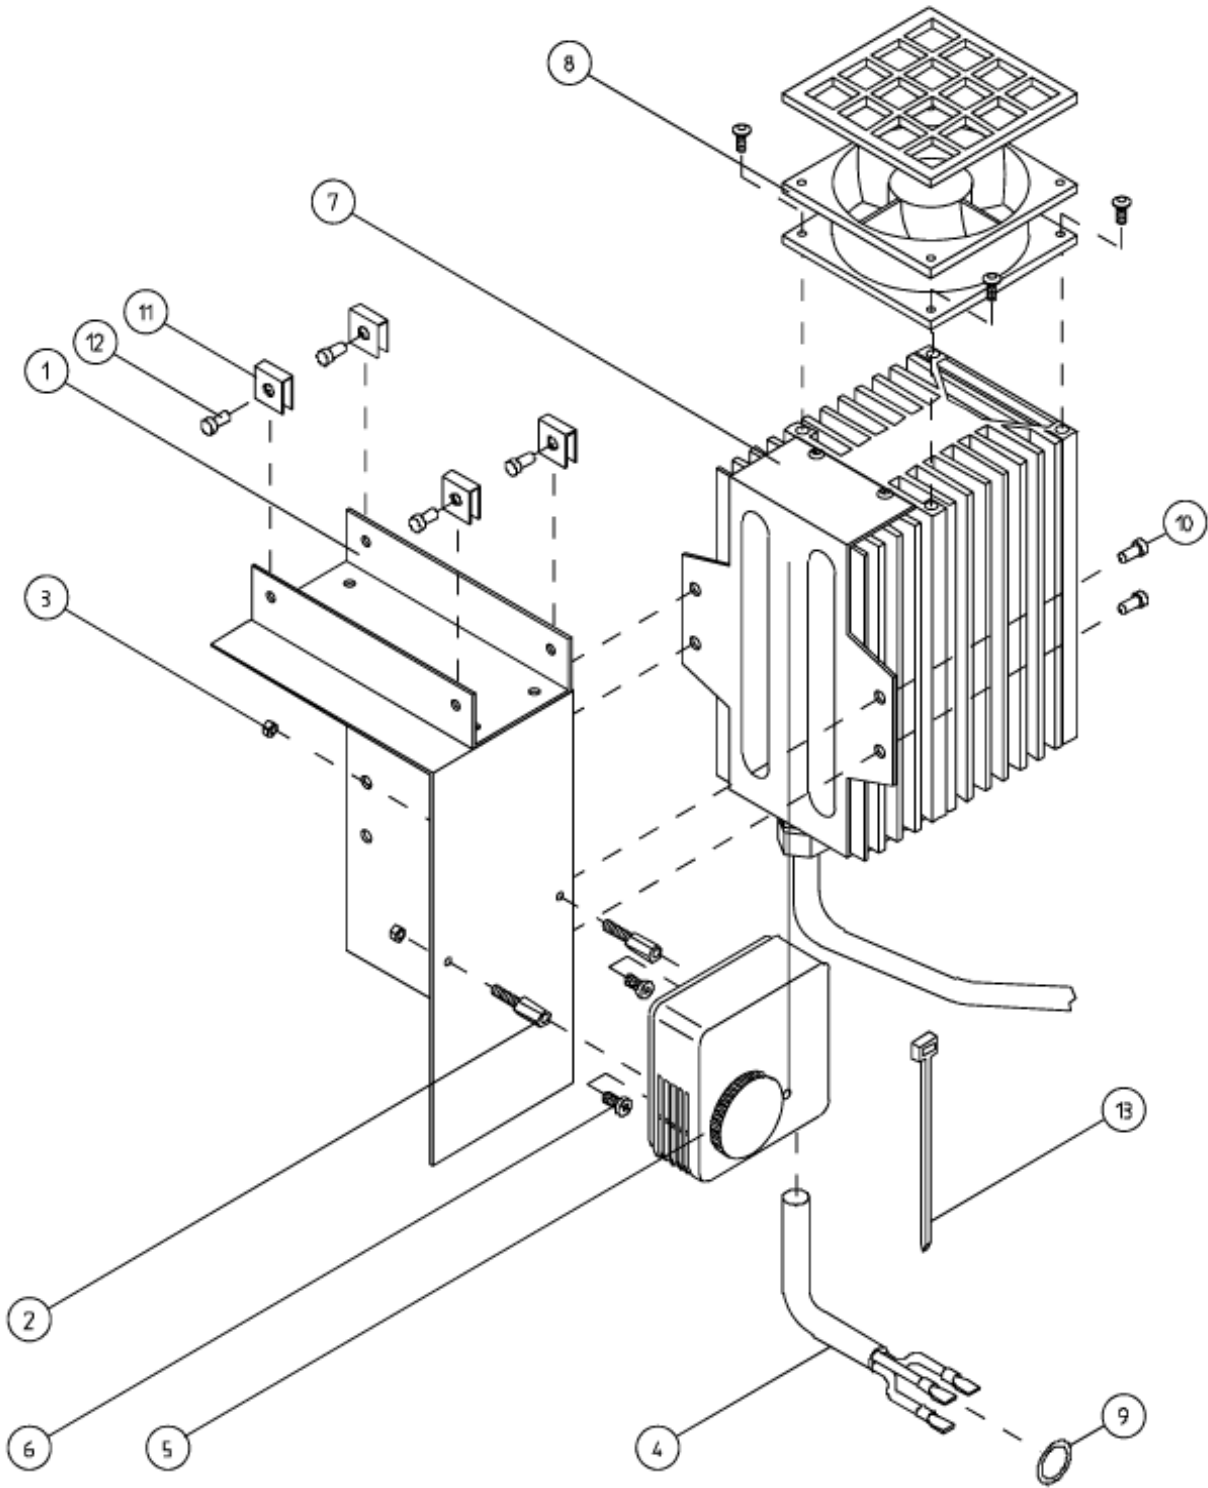

03	1860637-SP	Filter,main,10A,HA/BT	
04	1175210-SP	Fuse,6.3 Amp,set,10pcs	
11	1861673-SP	Cable 10,BT	
	1861674-SP	Cable 12,BT	pos.1,8-10

Page 2513 - Heating,assy