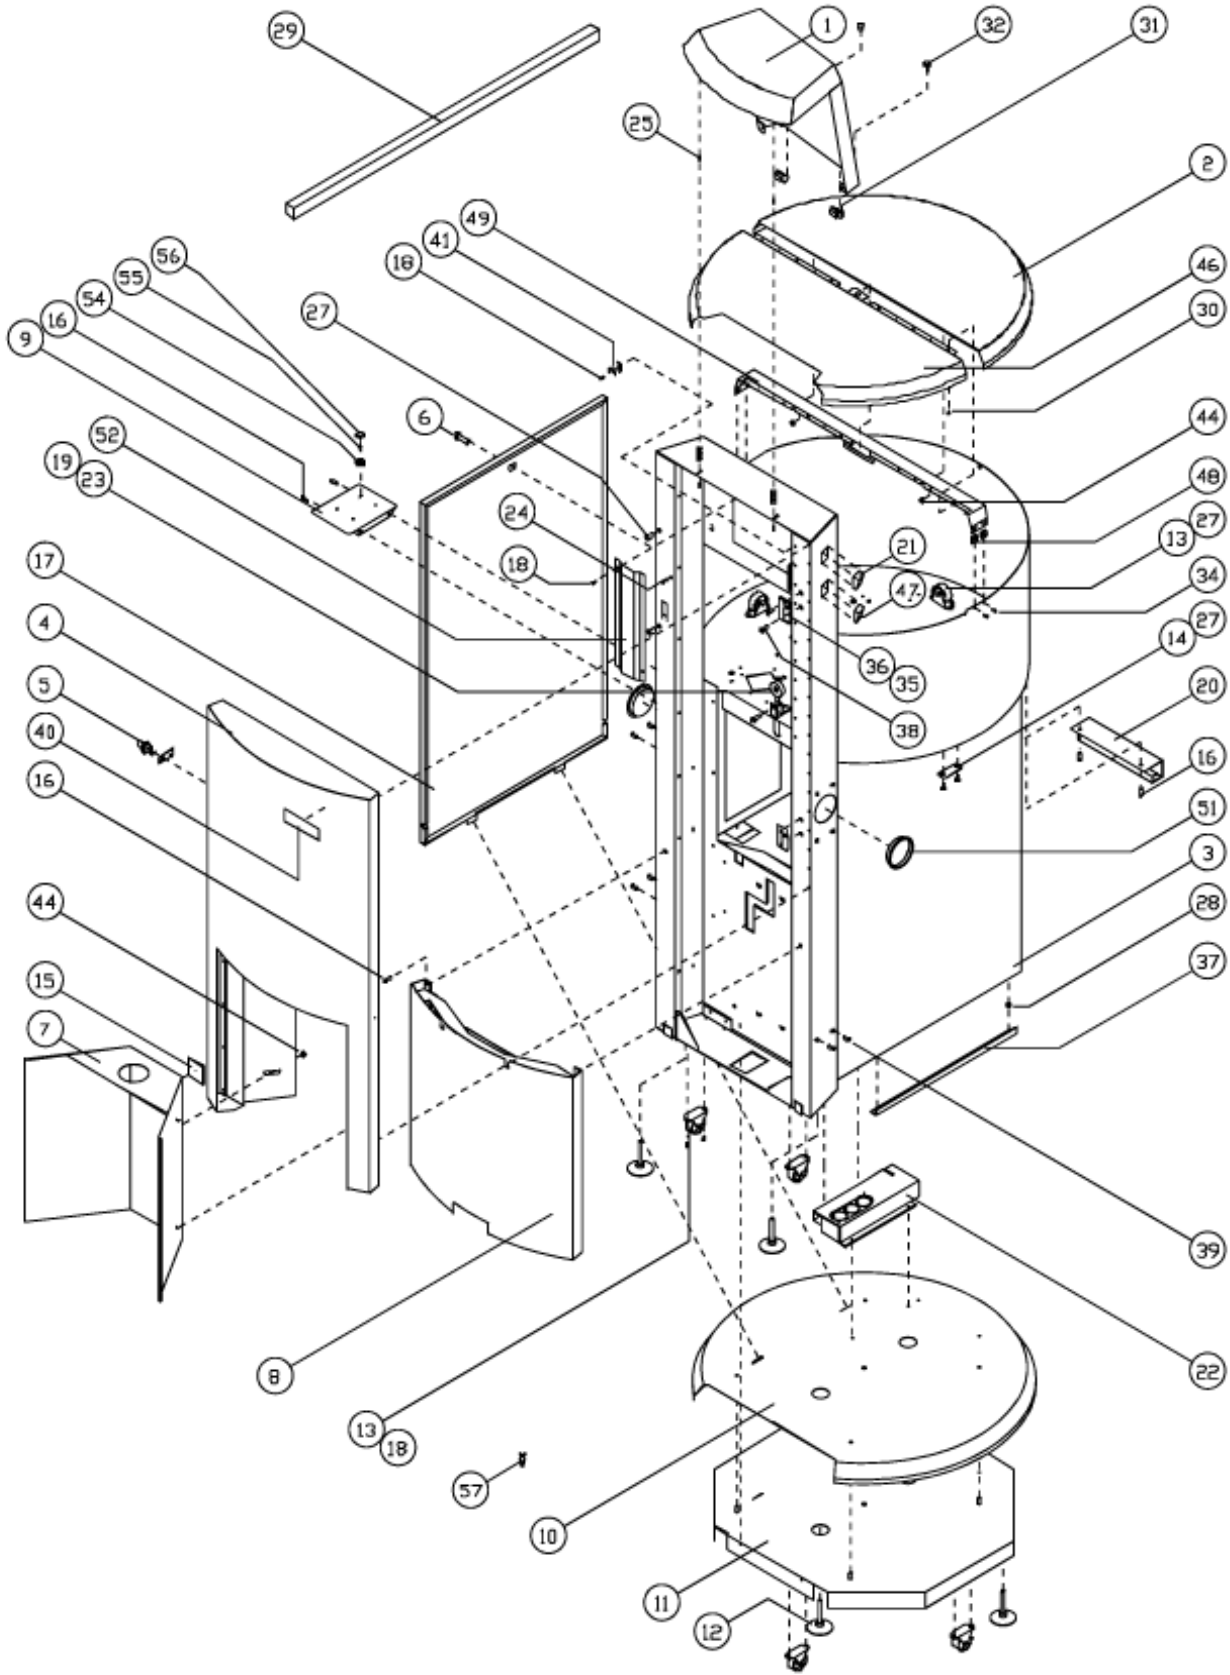

Blendorama Tintmaster Partsbook

BT Sparepartbook

Page 2500 - Composition

<i>ITEM</i>	<i>PART NUMBER</i>	<i>DESCRIPTION</i>	<i>REMARKS</i>
02	1801675-SP	Frame,assy,act.&pow.box,220VBA	Page 2520
03	1860300-W-SP	Mon,keyb,arm,assy,std,BT/HA-m	Page 2530
	1861760-SP	PRINTER,SLP 100	
	1861761-SP	Printer,SLP240	

Page 2509 - Frame,assy,BT24

<i>ITEM</i>	<i>PART NUMBER</i>	<i>DESCRIPTION</i>	<i>REMARKS</i>
05	1807981-SP	Lock, 5 parts (incl clip)	Page 2511
05	1111051-SP	Locker, 5 parts	Page 2511
12	1510110-SP	Foot, adjust. S7, incl, nuts, 4 pcs	
13	1860640-SP	Wheel, frame, BA/BT	
14	1805556-SP	Plate, wheel, frame, BT	
21	1170073-SP	Switch, on/off, green, 16A	
34	1850093-SP	Screw, M4x8, cnt, cross, set 100 pcs	
47	1170076-SP	Switch, on/off, red, 16A	
48	1601475-SP	Nut, plate, M4 set 25 pcs	

Page 2510 - Frame,assy,BT,10-16 canisters

<i>ITEM</i>	<i>PART NUMBER</i>	<i>DESCRIPTION</i>	<i>REMARKS</i>
02	1803100-SP	Cover, top, BA-b/f	
04	1806810-SP	Front, door, BT, incl, flatscreen	Page 2515
05	1807981-SP	Lock, 5 parts (incl clip)	Page 2511
	1111051-SP	Locker, 5 parts	Page 2511
12	1510110-SP	Foot, adjust., S7, incl. nuts, 4pcs	
12	1510110X-SP	Foot, adjustable, BA, set, 4pcs	
13	1860640-SP	Wheel, frame, BA/BT	
14	1805556-SP	Plate, wheel, frame, BT	
21	1170073-SP	Switch, on/off, green, 16A	
23	1862421-SP	Wheel, traversing, excentr. 35mm	
30	1850113-SP	washer M4x12 DIN522 set 100pcs	
34	1850093-SP	Screw, M4x8, cnt, cross, set100pcs	
45	1803521-SP	Assy, cover, left, BT/BT-c	
46	1803520-SP	Assy, cover, right, BT/BT-c	
47	1170076-SP	Switch, on/off, red, 16A	
48	1601475-SP	Nut, plate, M4 set25 pcs	
53	1803084-SP	Heating, assy, BA-f	

Page 2511 - Lock,sidepanel/frontdoor

<i>ITEM</i>	<i>PART NUMBER</i>	<i>DESCRIPTION</i>	<i>REMARKS</i>
06	1111051-SP	Locker, 5 parts	pos. 1-6
07	1807981-SP	Lock, 5 parts (incl clip)	

Page 2512 - Cable,channel,assy,WCD